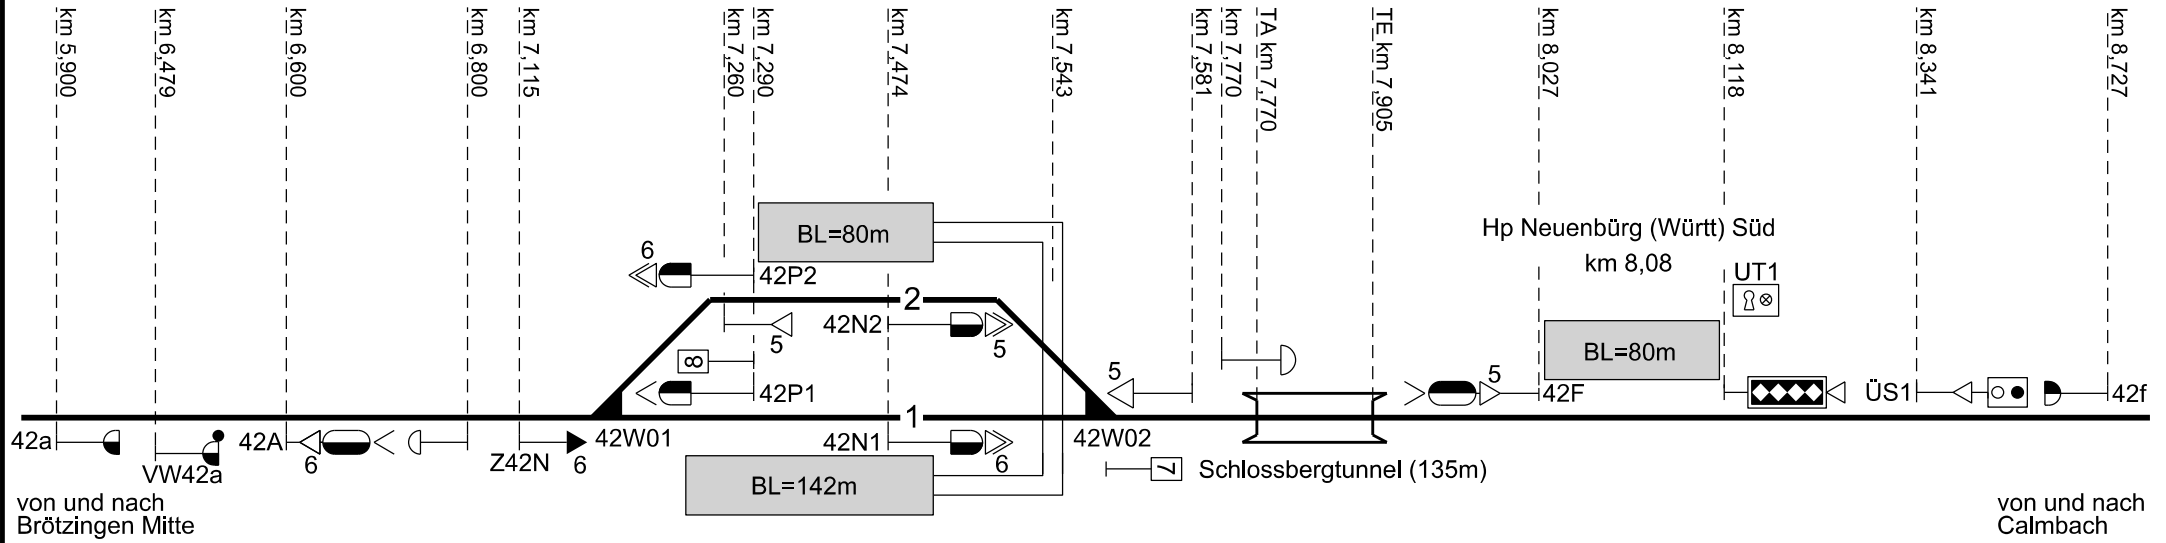

Bf Neuenbürg (Württ)  
km 7,45

|   |            |         |   |  |
|---|------------|---------|---|--|
|  Albtal-Verkehrs-GmbH<br>Tullastr. 71<br>76131 Karlsruhe |            |         |   |  |
|   | Datum      | Name    | <b>Bf Neuenbürg (Württ) (42)</b><br>Strecke 4851 Brötzingen Mitte - Bad Wildbad<br>km 7,45                |  |
| Bearb.  |            |         |   |  |
| Gepr.   | 20.11.2014 | Götz    |   |  |
| Gez.  | 19.11.2014 | Vollmer |   |  |
| Über.   |            |         | <br>Blatt 1<br>1 Bl. |  |