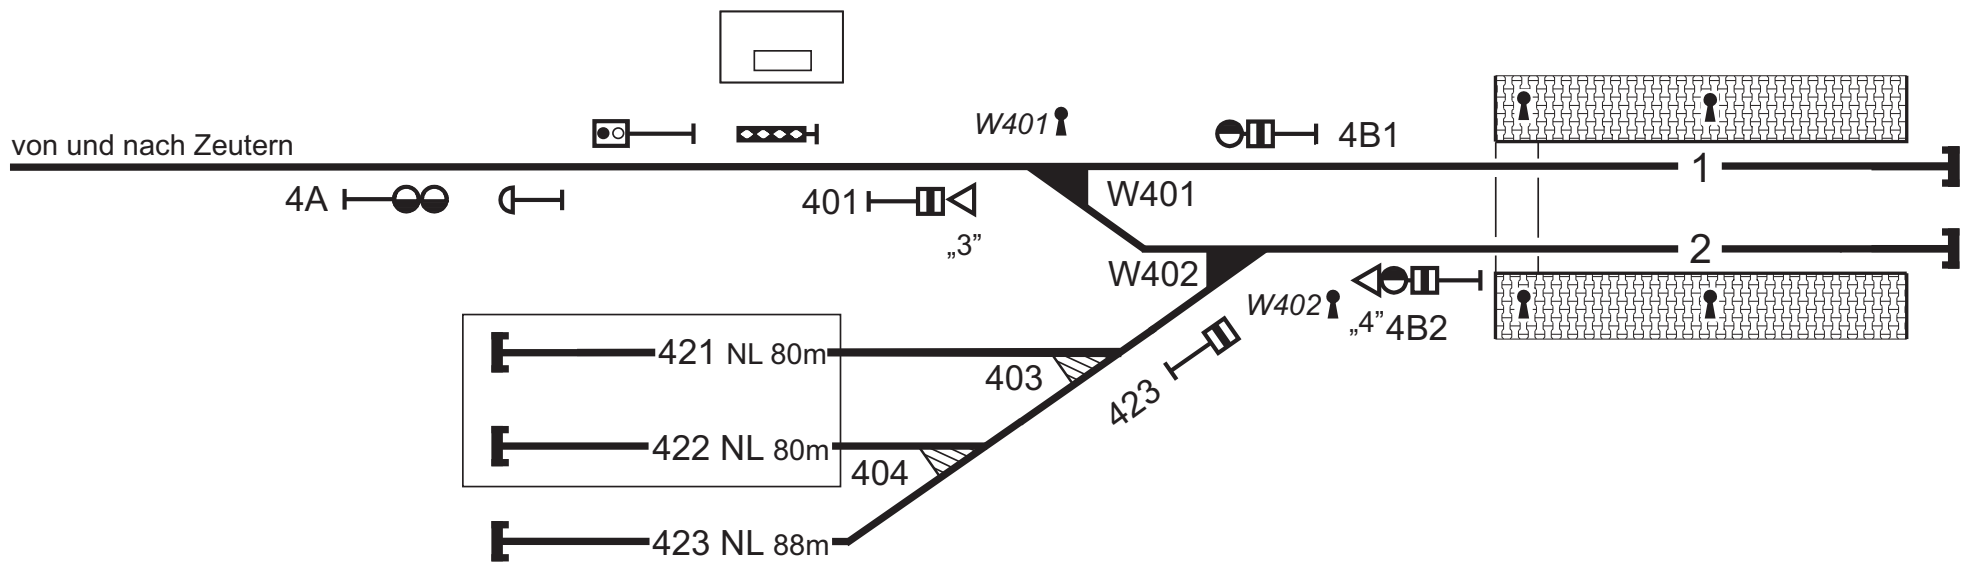

 Albtal-Verkehrs-GmbH Tullastr. 71 76131 Karlsruhe			Bf Odenheim [34]	
Ber	Datum	Name	ferngesteuert vom ESTW Ubstadt VzG 9412 Bruchsal - Odenheim IDM 99412 Bruchsal - Odenheim	
2	05.12.2016	Vogel		
1	13.05.2016	Vogel		
	11.12.2001	Reiser		