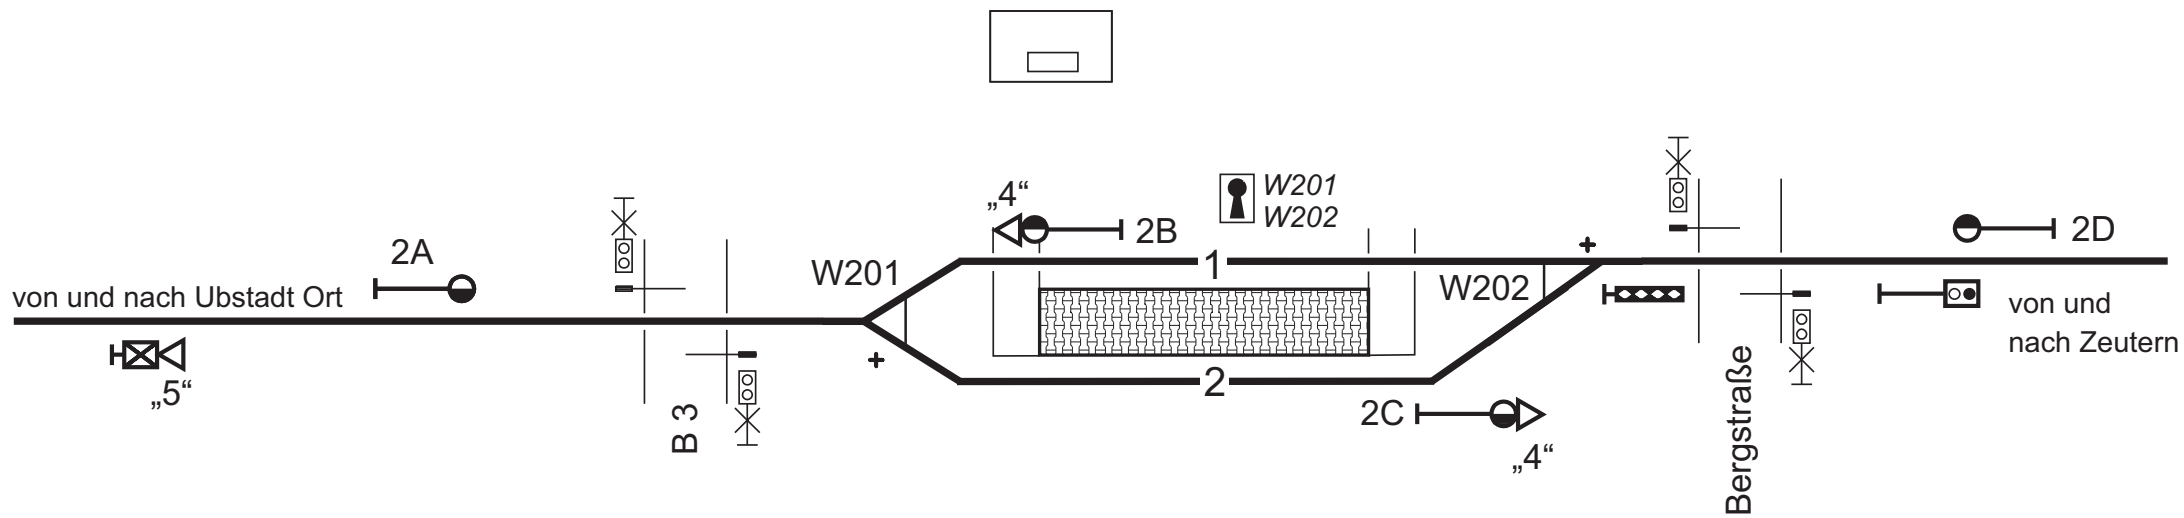

 Albtal-Verkehrs-GmbH Tullastr. 71 76131 Karlsruhe			Bf Stettfeld	[32]
Ber	Datum	Name	ferngesteuert vom ESTW Ubstadt	
1	13.05.2016	Vogel	VzG 9412 Bruchsal - Odenheim	
	11.12.2001	Reiser	IDM 99412 Bruchsal - Odenheim	

Bf Stettfeld

Stand: 15.03.2000