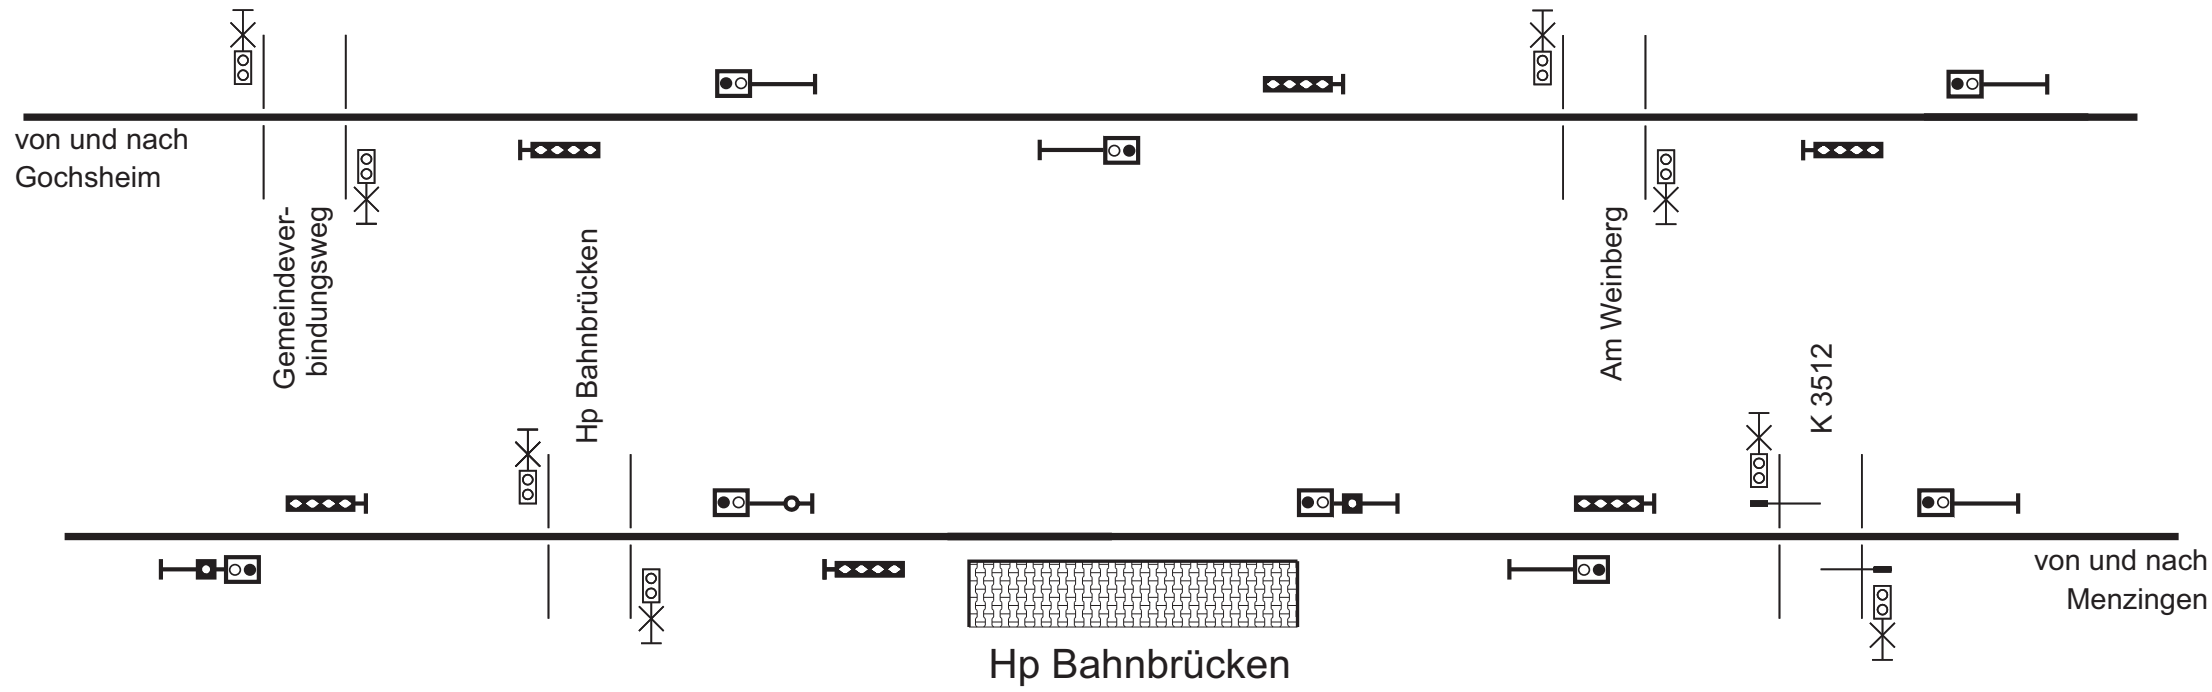

 Albtal-Verkehrs-GmbH Tullastr. 71 76131 Karlsruhe			<h2>Strecke Gochsheim - Menzingen</h2>								
			ferngesteuert vom ESTW Ubstadt								
<table border="1"> <thead> <tr> <th>Ber</th> <th>Datum</th> <th>Name</th> </tr> </thead> <tbody> <tr> <td>1</td> <td>13.05.2016</td> <td>Vogel</td> </tr> <tr> <td></td> <td>11.12.2001</td> <td>Reiser</td> </tr> </tbody> </table>	Ber	Datum	Name	1	13.05.2016	Vogel		11.12.2001	Reiser	VzG 9413 Ubstadt Ort - Menzingen IDM 99413 Ubstadt Ort - Menzingen	
Ber	Datum	Name									
1	13.05.2016	Vogel									
	11.12.2001	Reiser									

Strecke Gochsheim - Menzingen

Stand: Sommer 2000