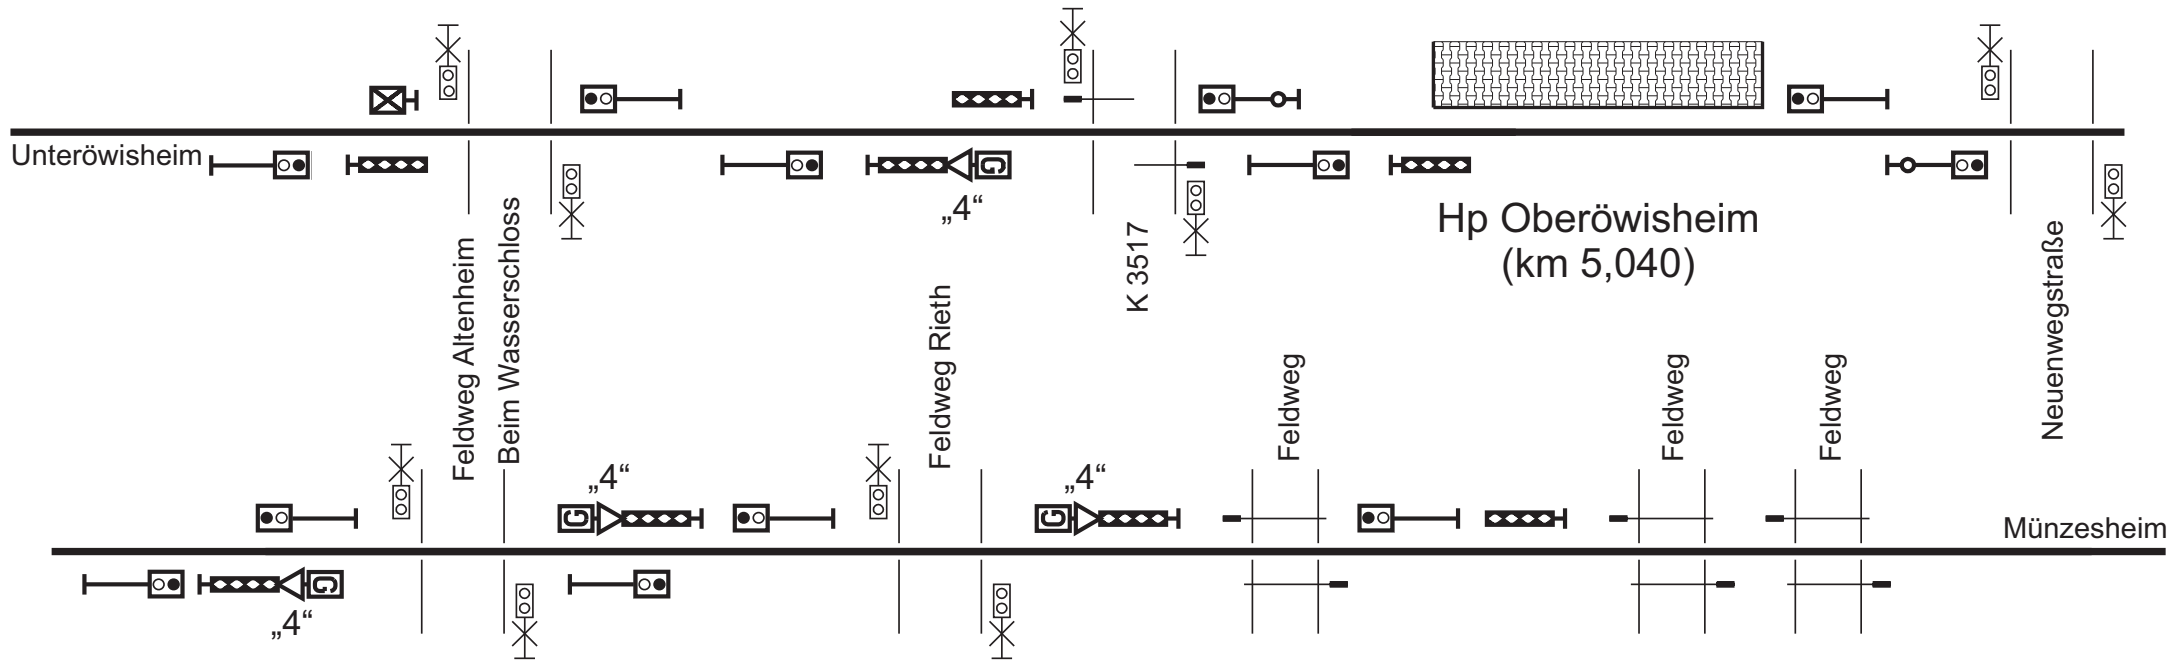

 Albtal-Verkehrs-GmbH Tullastr. 71 76131 Karlsruhe			<h2>Strecke Unteröwisheim - Münzesheim</h2>								
			ferngesteuert vom ESTW Ubstadt								
<table border="1"> <thead> <tr> <th>Ber</th> <th>Datum</th> <th>Name</th> </tr> </thead> <tbody> <tr> <td>1</td> <td>13.05.2016</td> <td>Vogel</td> </tr> <tr> <td></td> <td>11.12.2001</td> <td>Reiser</td> </tr> </tbody> </table>	Ber	Datum	Name	1	13.05.2016	Vogel		11.12.2001	Reiser	VzG 9413 Ubstadt Ort - Menzingen IDM 99413 Ubstadt Ort - Menzingen	
Ber	Datum	Name									
1	13.05.2016	Vogel									
	11.12.2001	Reiser									

Strecke Unteröwisheim - Münzesheim

Stand: 15.03.2000