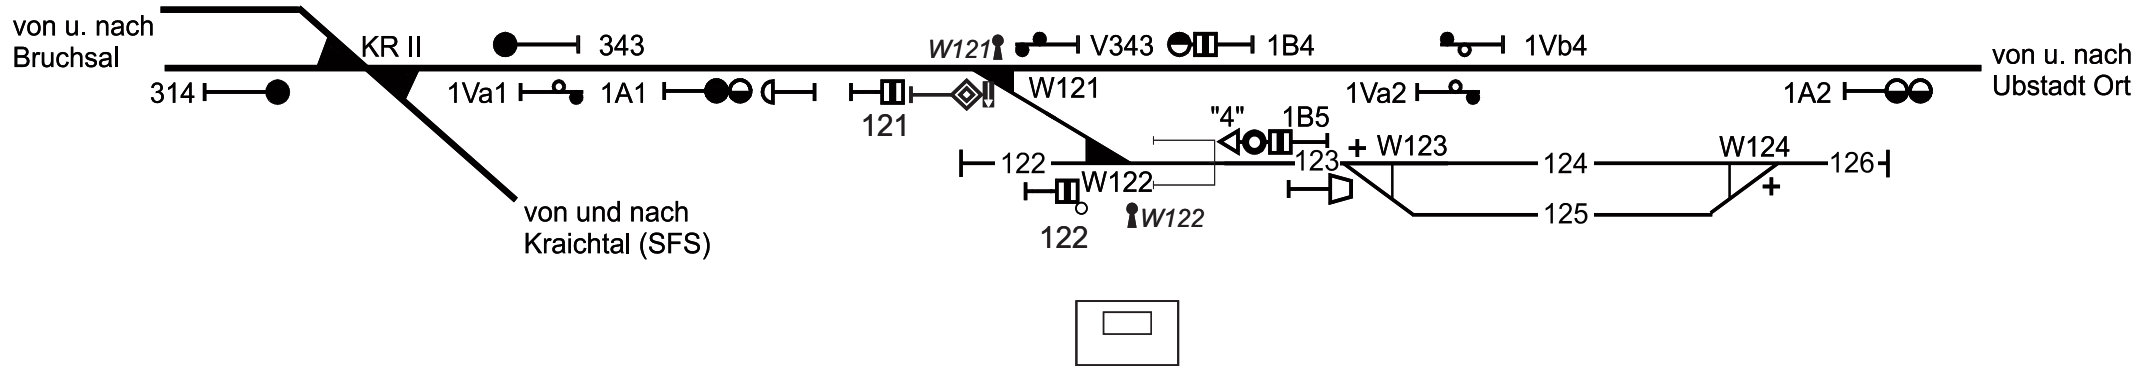

 Albtal-Verkehrs-GmbH Tullastr. 71 76131 Karlsruhe			Bft Ubstadt Ort Mülldeponie [31]	
Ber	Datum	Name	ferngesteuert vom ESTW Ubstadt	
1	13.05.2016	Vogel		
	11.12.2001	Reiser	VzG 9412 Bruchsal - Odenheim IDM 99412 Bruchsal - Odenheim	

Bft Ubstadt Ort - Mülldeponie

mit Privatgleisanschluß der Gesellschaft für Biomüll und Recycling im Landkreis Karlsruhe mbH

Stand: 15.03.2000

© Götz