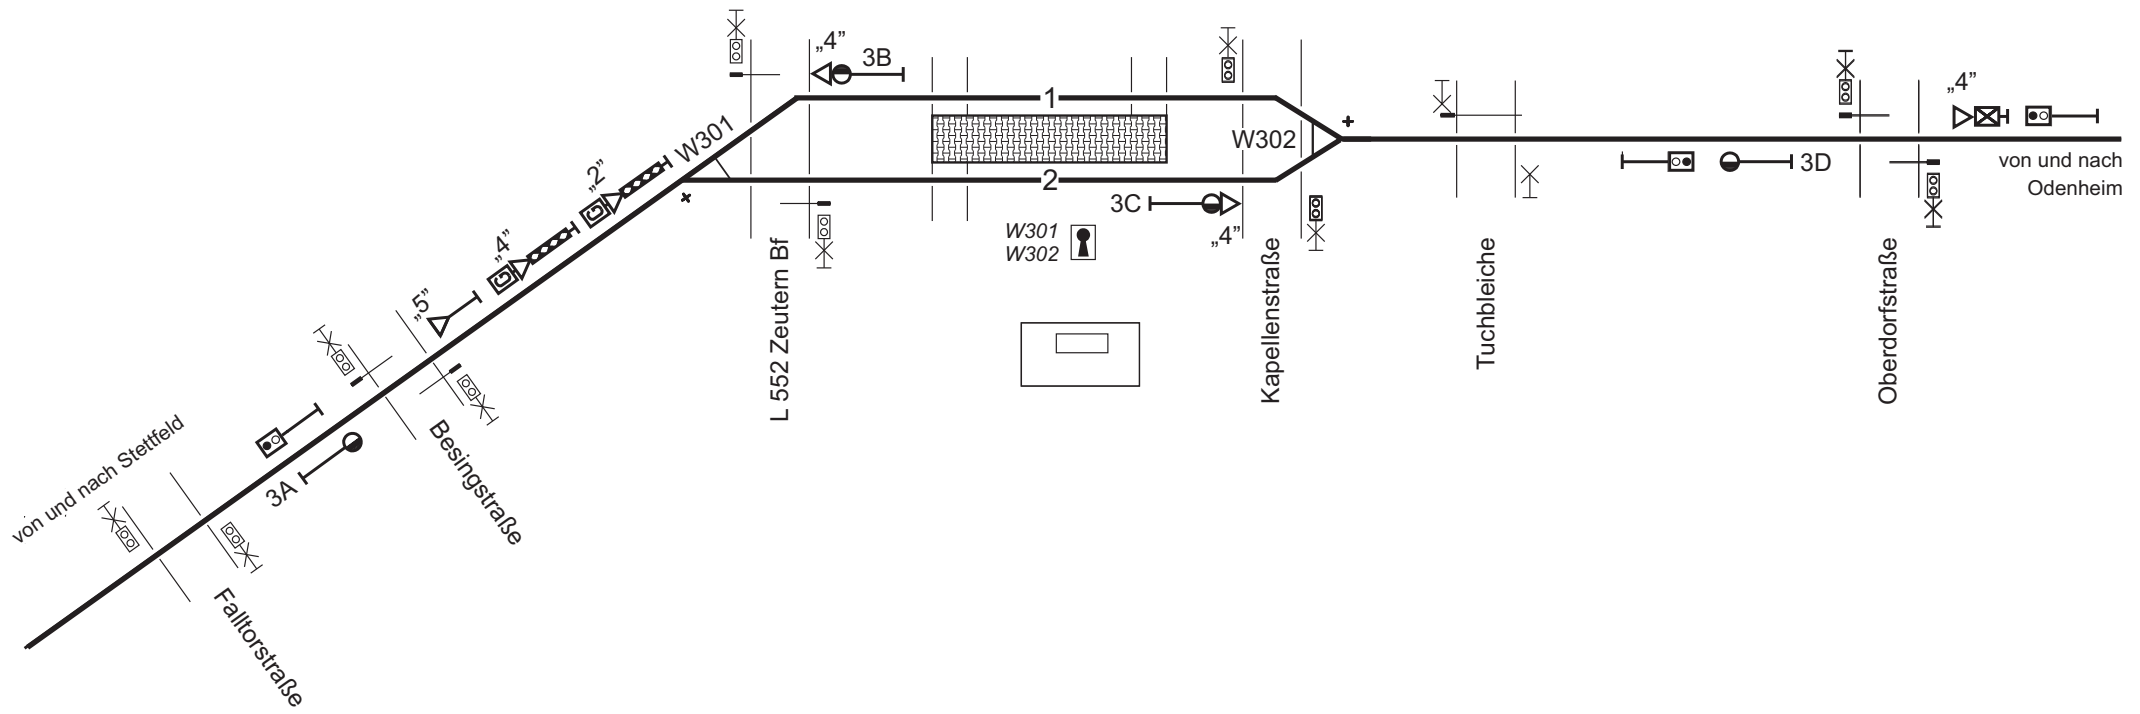


 Albtal-Verkehrs-GmbH Tullastr. 71 76131 Karlsruhe		
Ber	Datum	Name
1	13.05.2016	Vogel
	11.12.2001	Reiser

Bf Zeutern

[33]

ferngesteuert vom ESTW Ubstadt

VzG 9412 Bruchsal - Odenheim
 IDM 99412 Bruchsal - Odenheim

Bf Zeutern

Stand: 15.03.2000