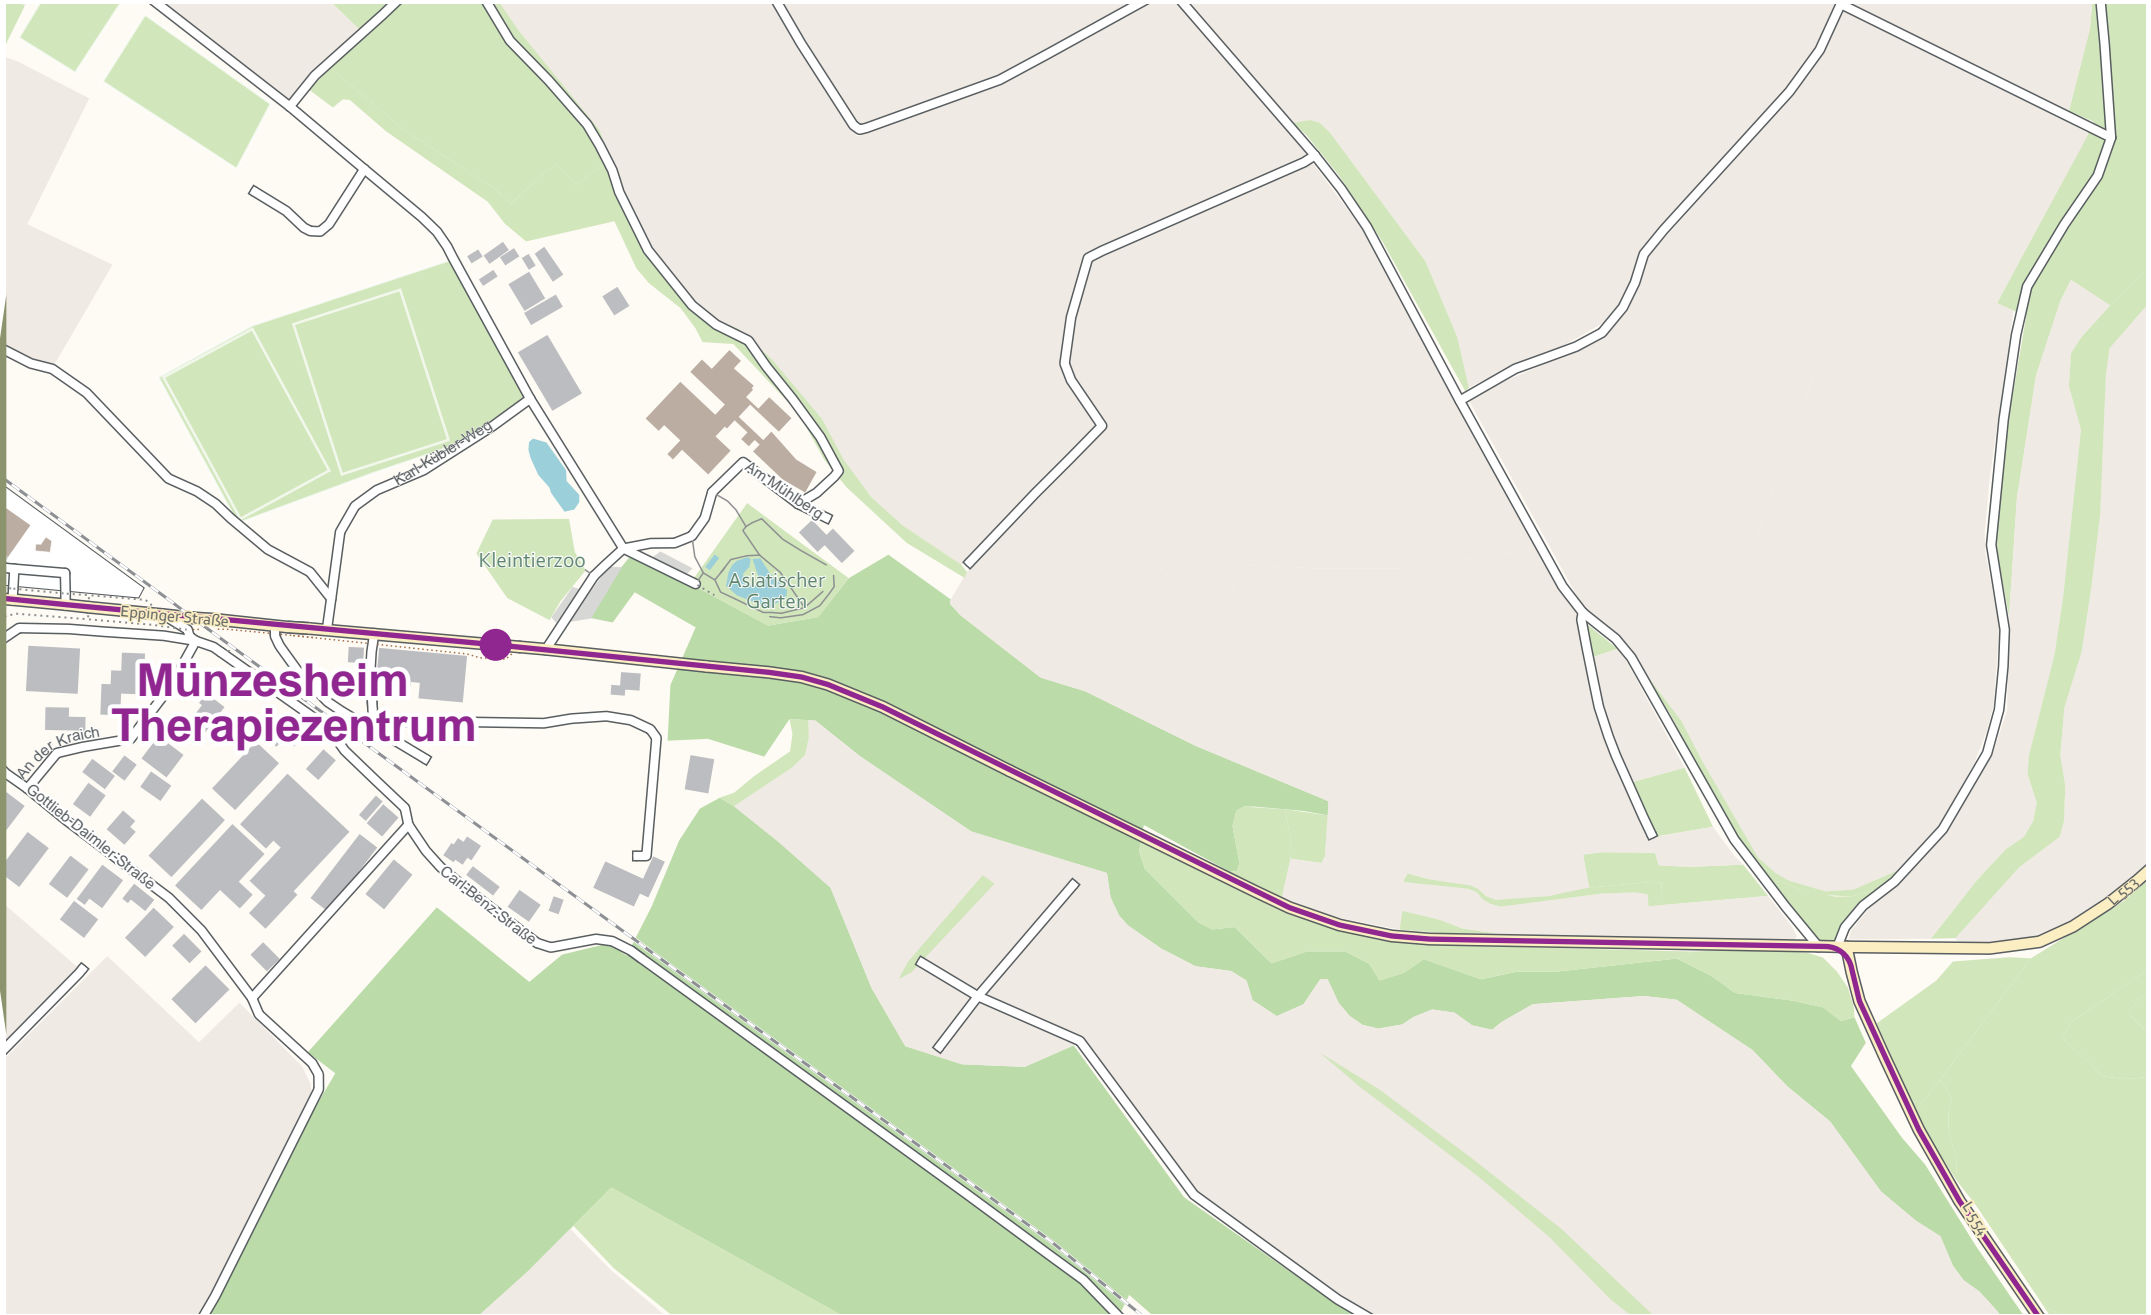

# Verlauf der Linie 99 Ersatzverkehr S31/S32

Oberöwisheim

Friedrichstraße

Albert-Schweitzer-Straße

L555

L554

OpenStreetMap-Mitwirkende

# Verlauf der Linie 99 Ersatzverkehr S31/S32

125 m 250 m 375 m 500 m

OpenStreetMap-Mitwirkende

# Verlauf der Linie 99 Ersatzverkehr S31/S32

OpenStreetMap-Mitwirkende