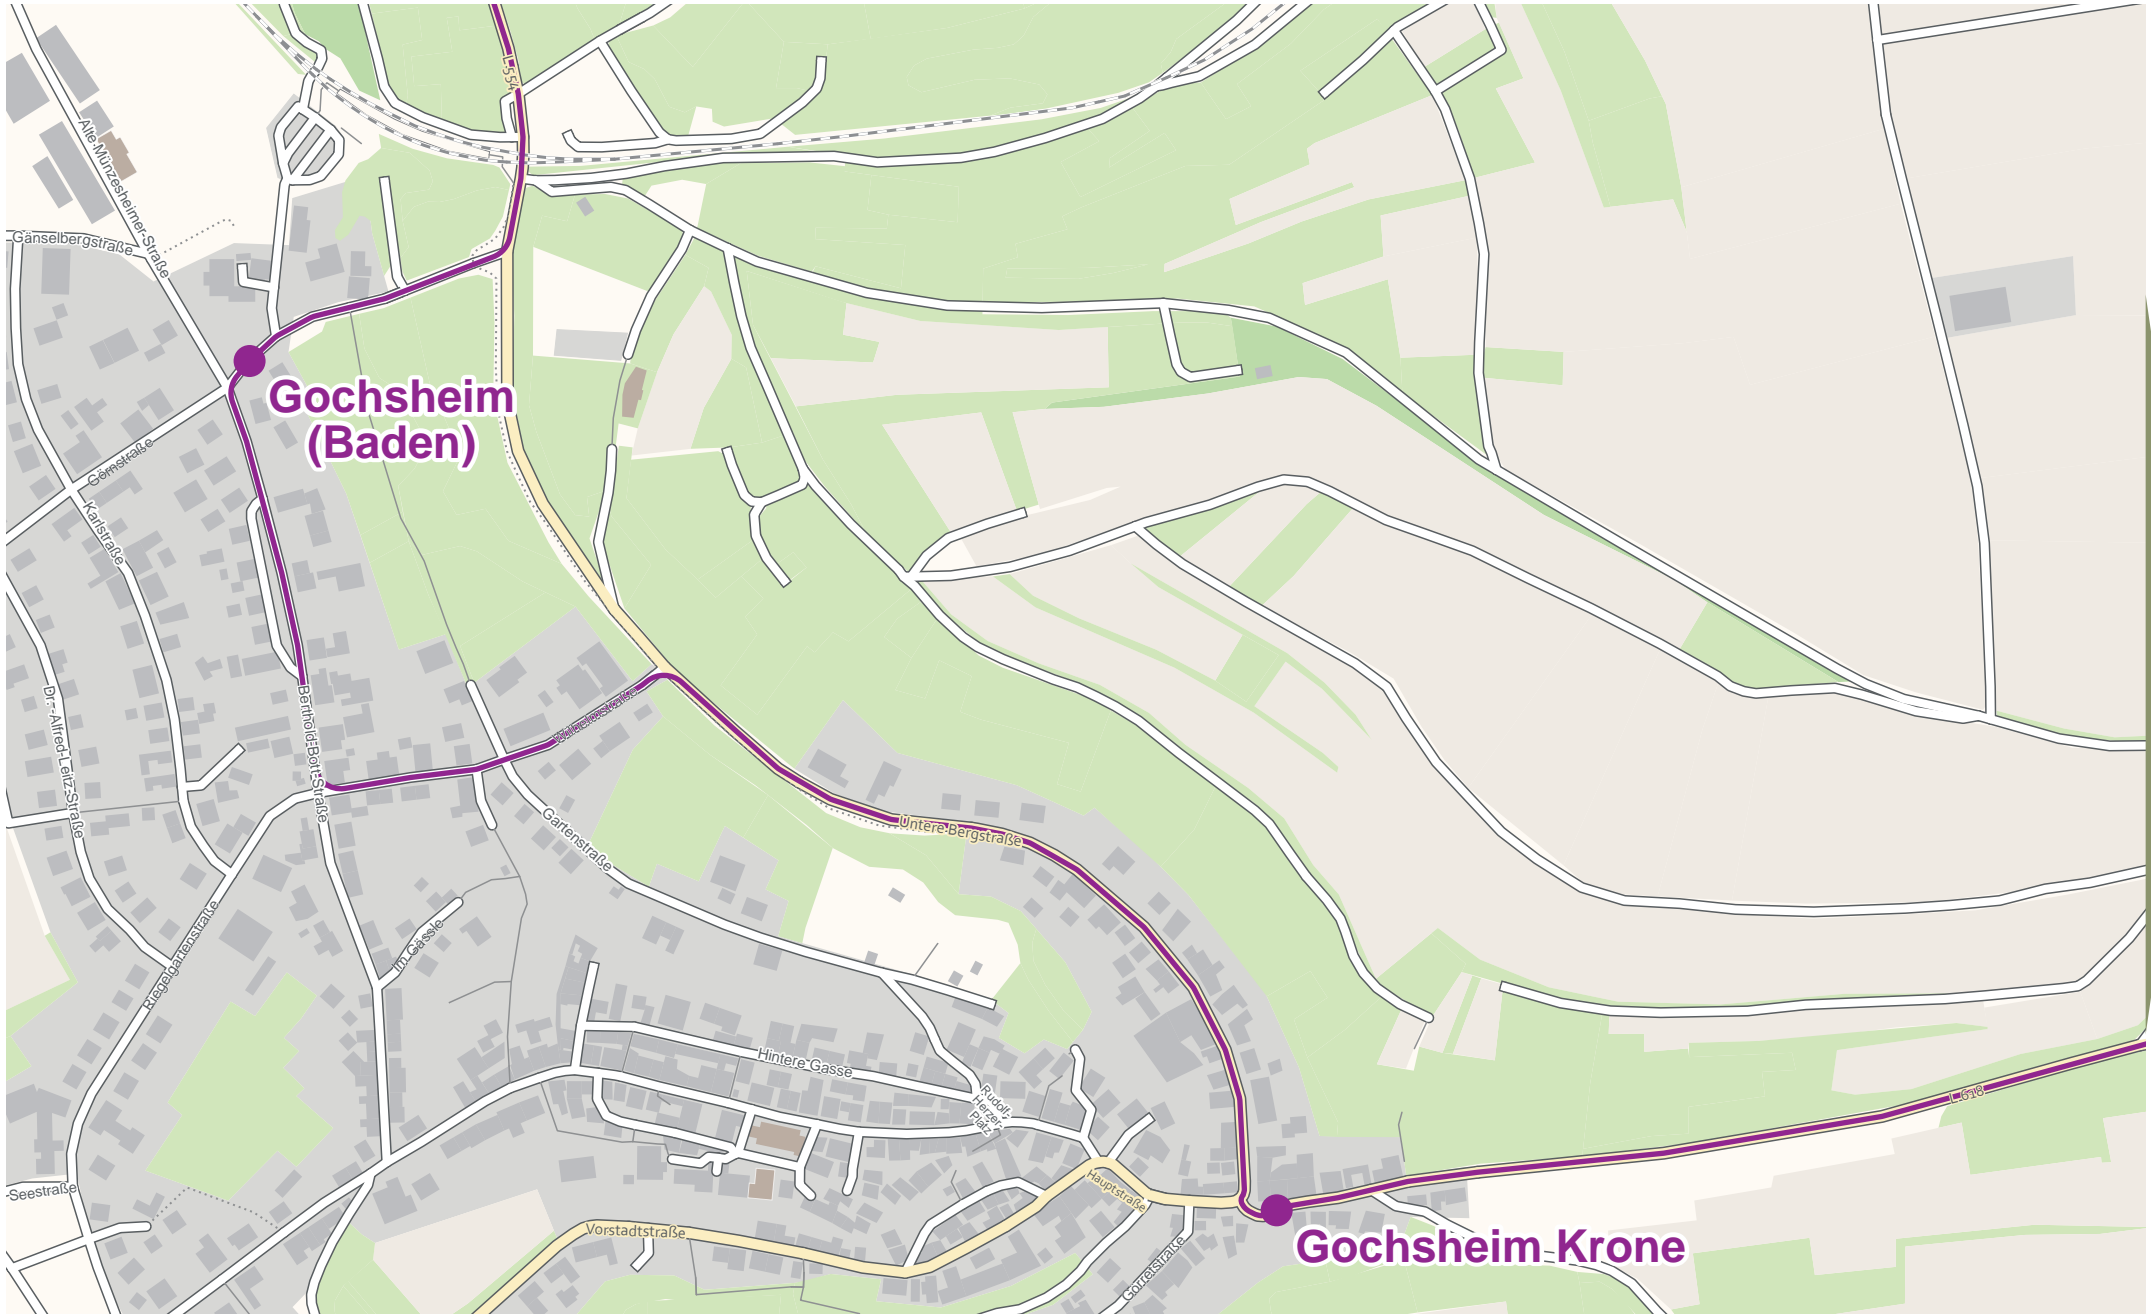

Verlauf der Linie 99 Ersatzverkehr S31/S32

OpenStreetMap-Mitwirkende