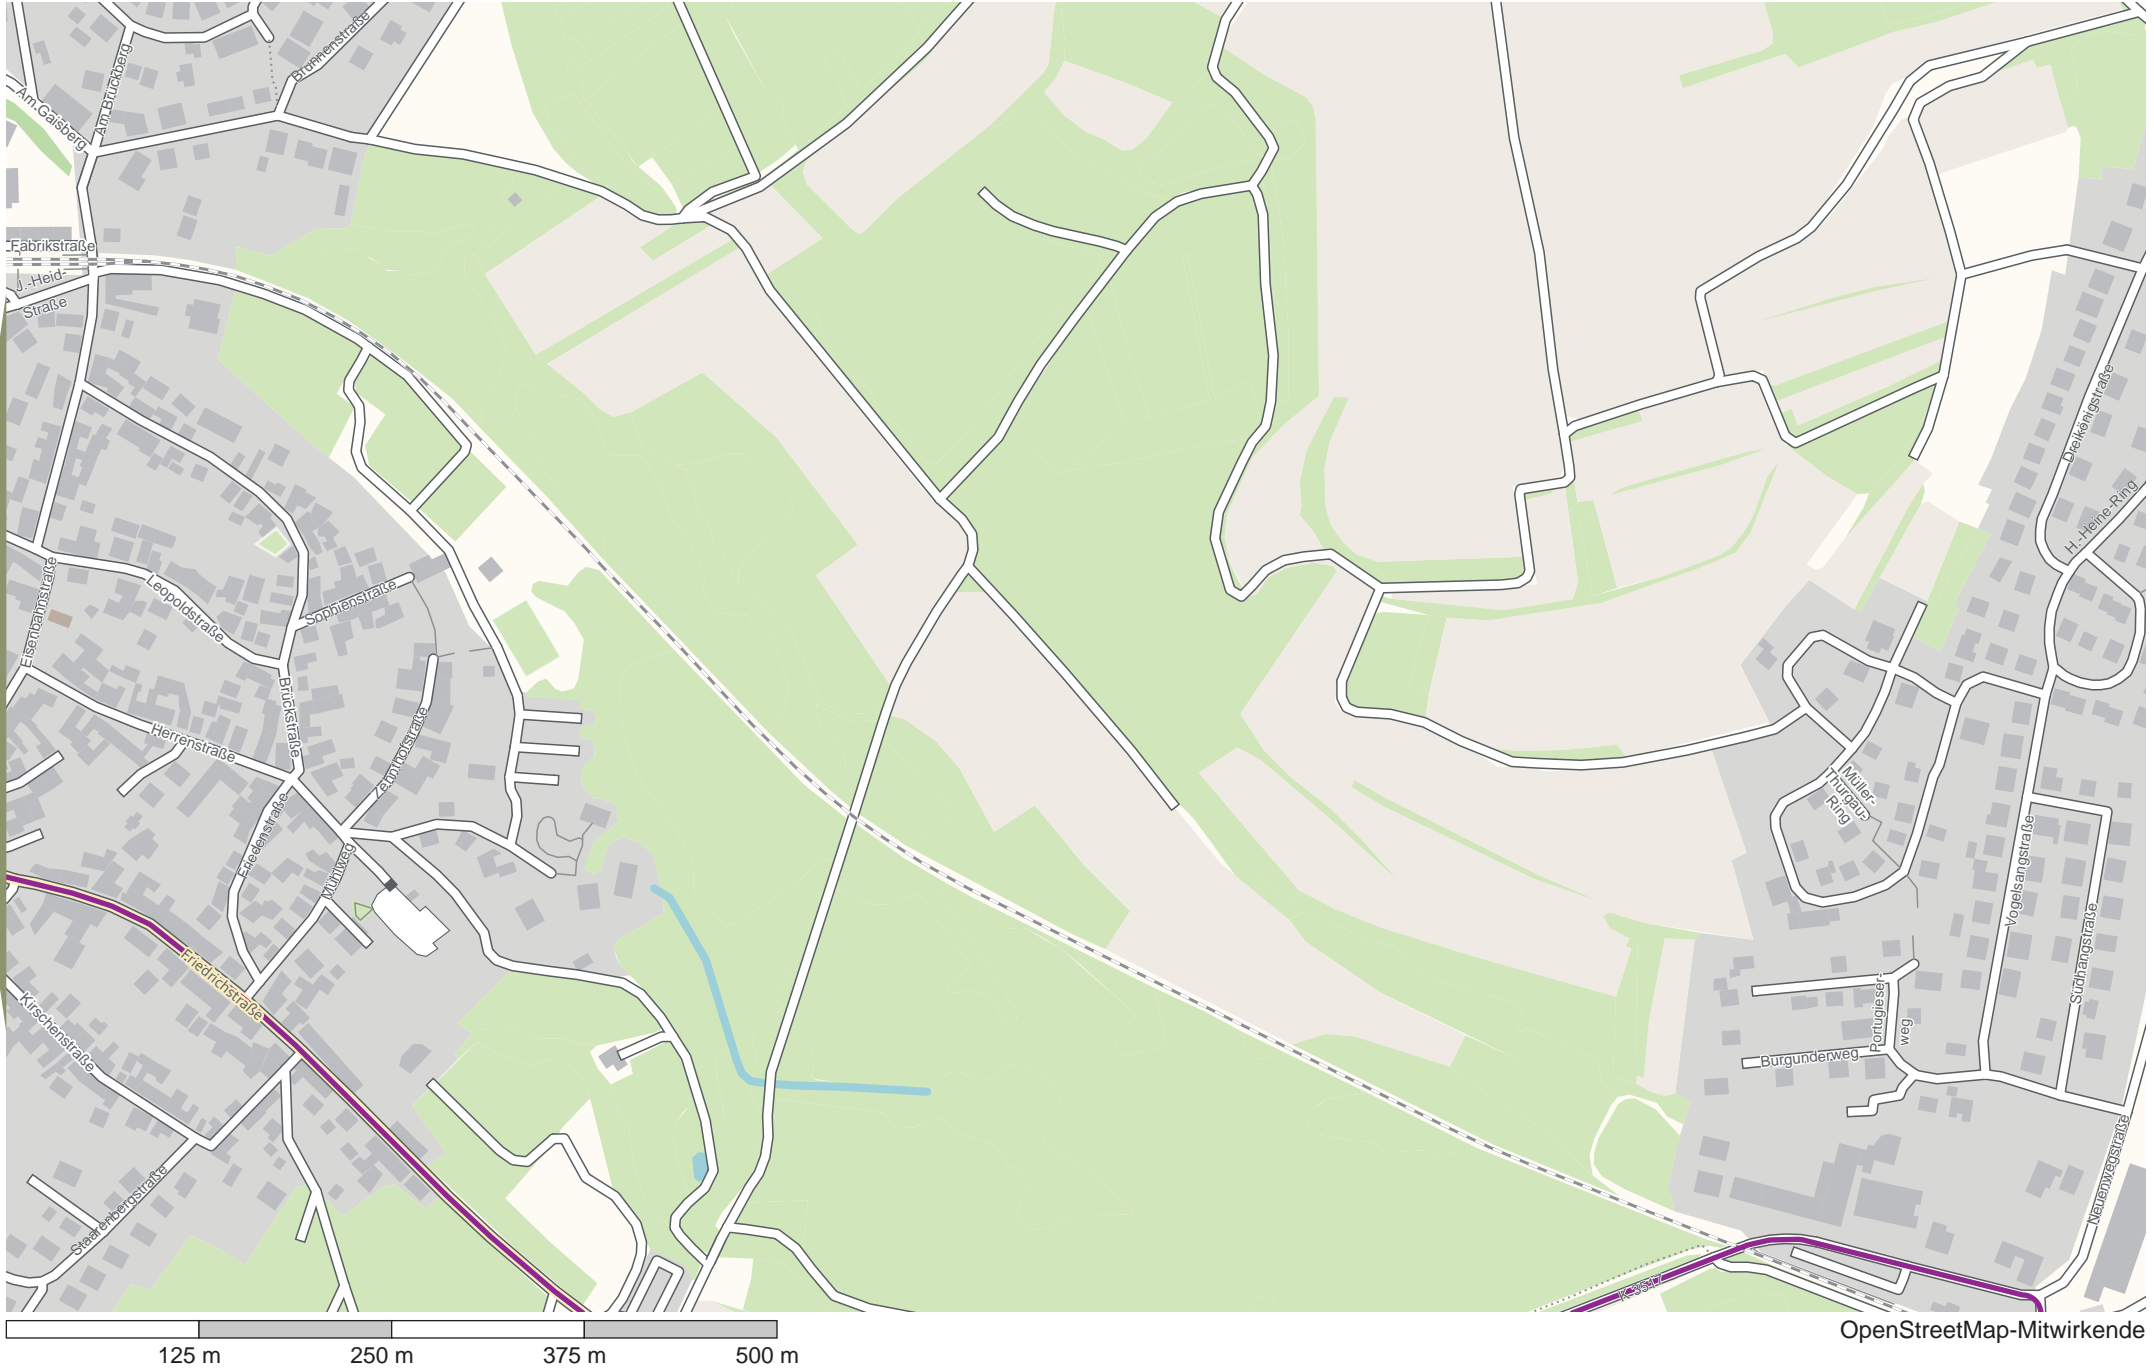

# Verlauf der Linie 99 Ersatzverkehr S31/S32

# Verlauf der Linie 99 Ersatzverkehr S31/S32

**Unteröwisheim  
Tankstelle**

OpenStreetMap-Mitwirkende

# Verlauf der Linie 99 Ersatzverkehr S31/S32

OpenStreetMap-Mitwirkende

# Verlauf der Linie 99 Ersatzverkehr S31/S32

125 m 250 m 375 m 500 m

OpenStreetMap-Mitwirkende