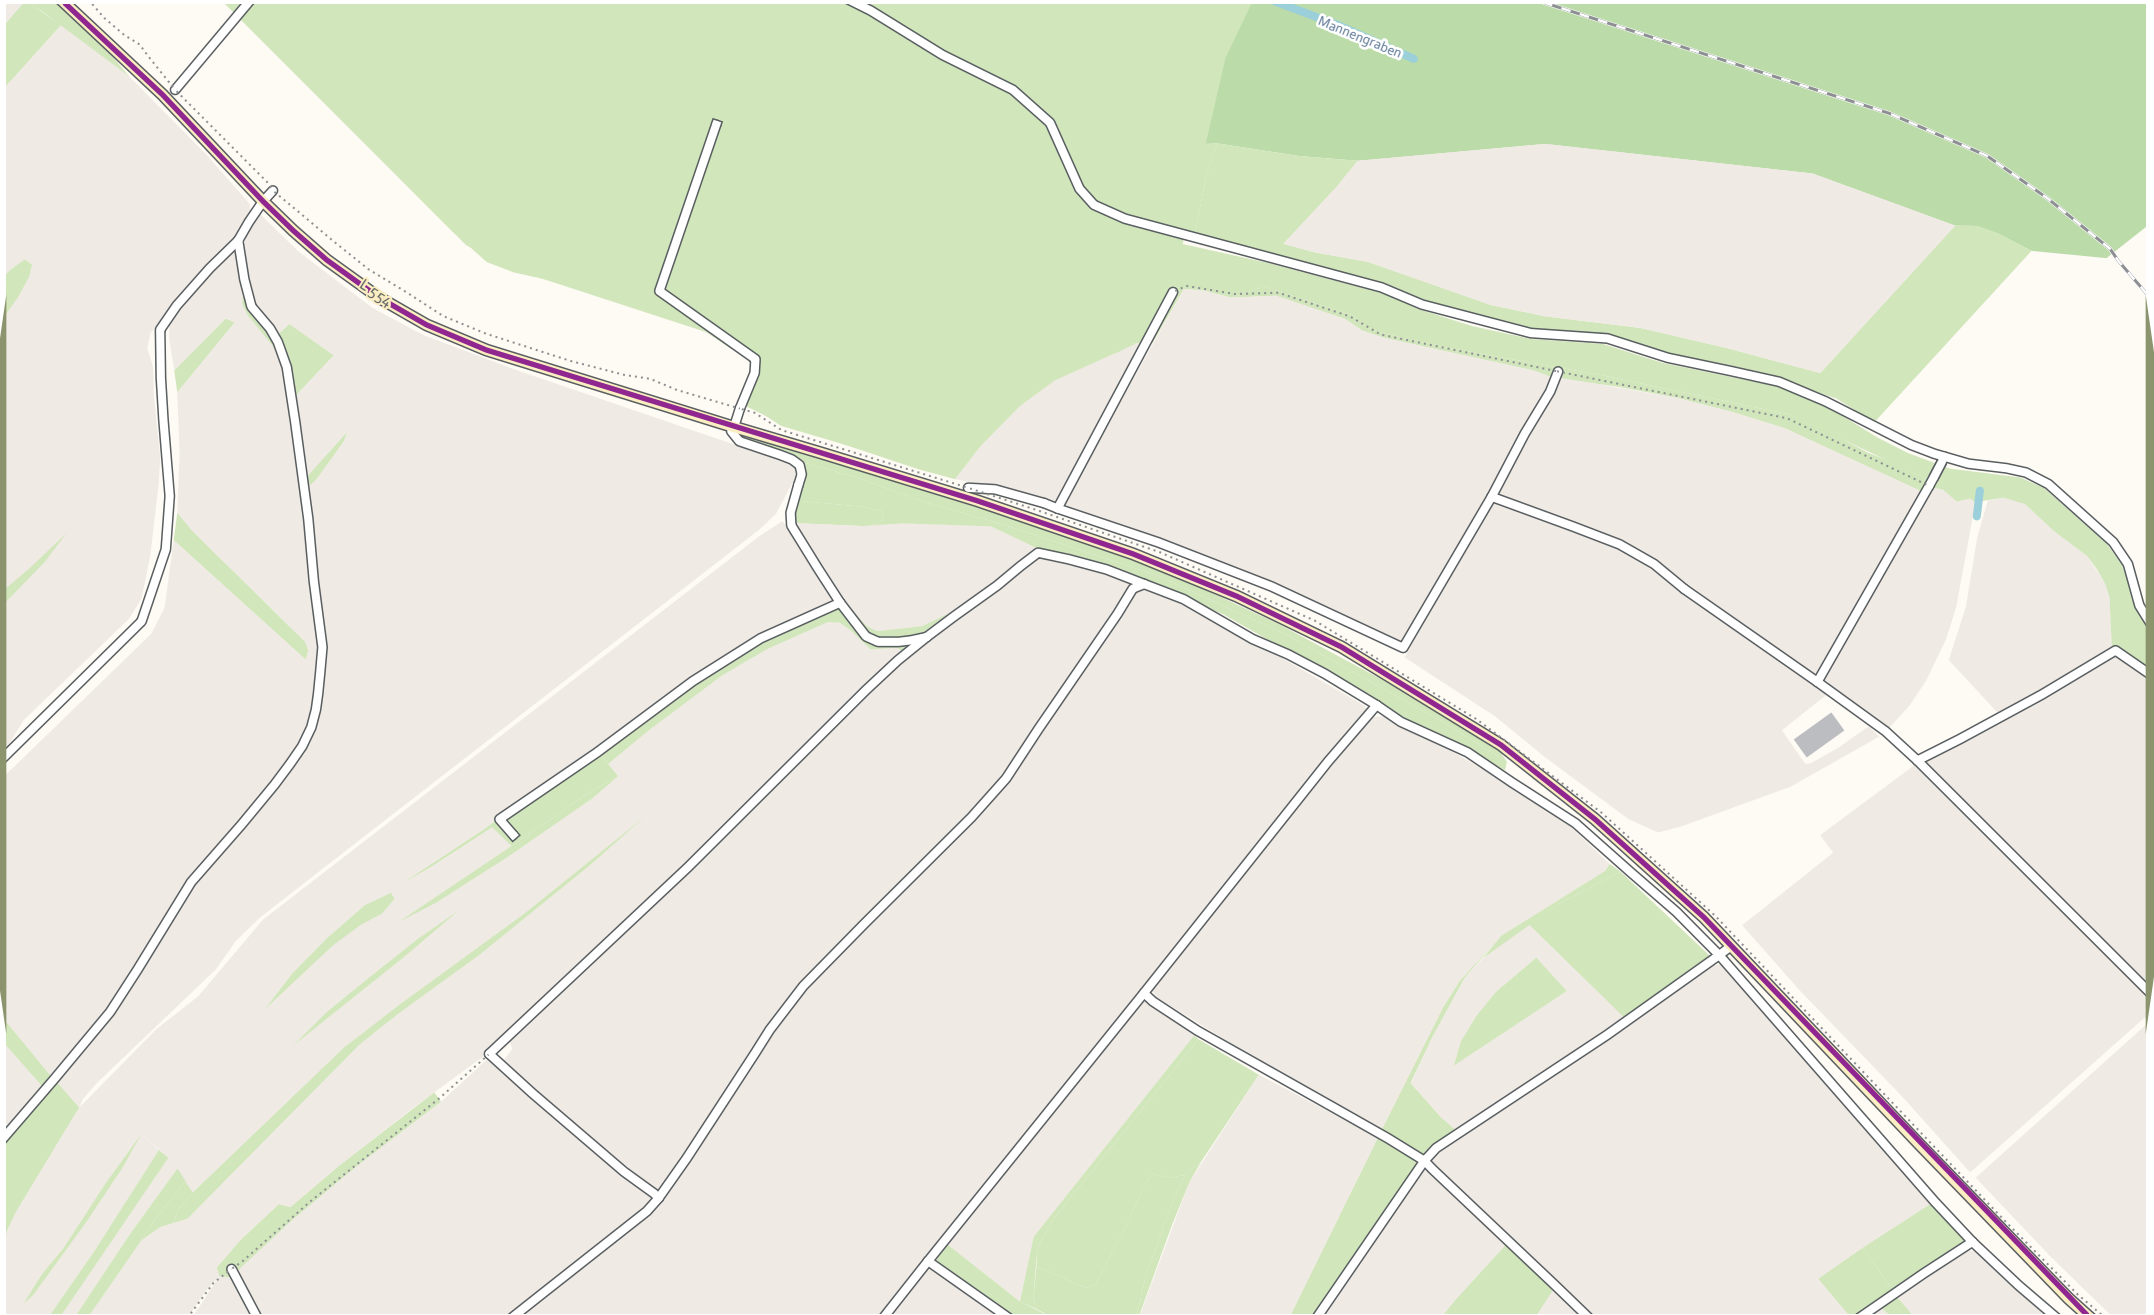

# Verlauf der Linie 99 Ersatzverkehr S31/S32

OpenStreetMap-Mitwirkende

# Verlauf der Linie 99 Ersatzverkehr S31/S32

Oberöwisheim

Friedrichstraße

Albert-Schweitzer-Straße

L555

L554

OpenStreetMap-Mitwirkende

# Verlauf der Linie 99 Ersatzverkehr S31/S32

125 m 250 m 375 m 500 m

OpenStreetMap-Mitwirkende