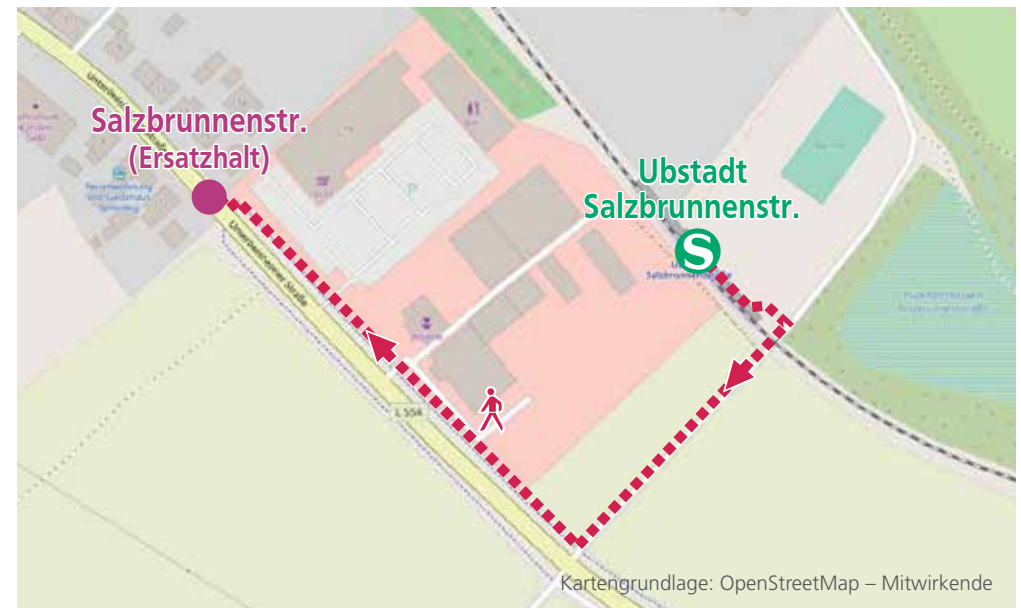

Unter anderem werden von der AVG im Bereich des Bahnhofs Gochsheim zwei neue Weichenschwellensätze eingebaut. Die Vollsperrung der Strecke wird zudem zum Wechsel weiterer Gleisschwellen auf dem Abschnitt zwischen Gochsheim und Menzingen genutzt. Die Arbeiten finden im Bereich des Bahnübergangs an der Verbindungsstraße zwischen Gochsheim und Bahnbrücken statt. Des Weiteren werden Gleisstopf- und Fräsarbeiten an den Schienen durchgeführt.

Fahrkarten-App für das KVV-Gebiet:

► KVV.regiomove

Änderungen sind vorbehalten. Die aktuellsten Fahrpläne sowie weitere Informationen zur Baumaßnahme sind in den elektronischen Auskunftsmedien unter www.avg.info oder www.bahn.de hinterlegt.

Kartengrundlage: OpenStreetMap – Mitwirkende

Ersatzhaltestelle „Salzbrunnenstraße“ für die Haltestelle Ubstadt Salzbrunnenstraße

Kartengrundlage: OpenStreetMap – Mitwirkende

Fußwegepläne für die Ersatzhaltestellen

Fußwegepläne für die Ersatzhaltestellen

Ersatzhaltestelle „Ost“ für die Haltestelle Münzesheim Ost

Ersatzhaltestelle „Bahnbrücken“ und Haltestelle „Kindergarten“ für die Haltestelle Bahnbrücken

Ersatzhaltestelle „Gochsheim“ für die Haltestelle Gochsheim (Baden)