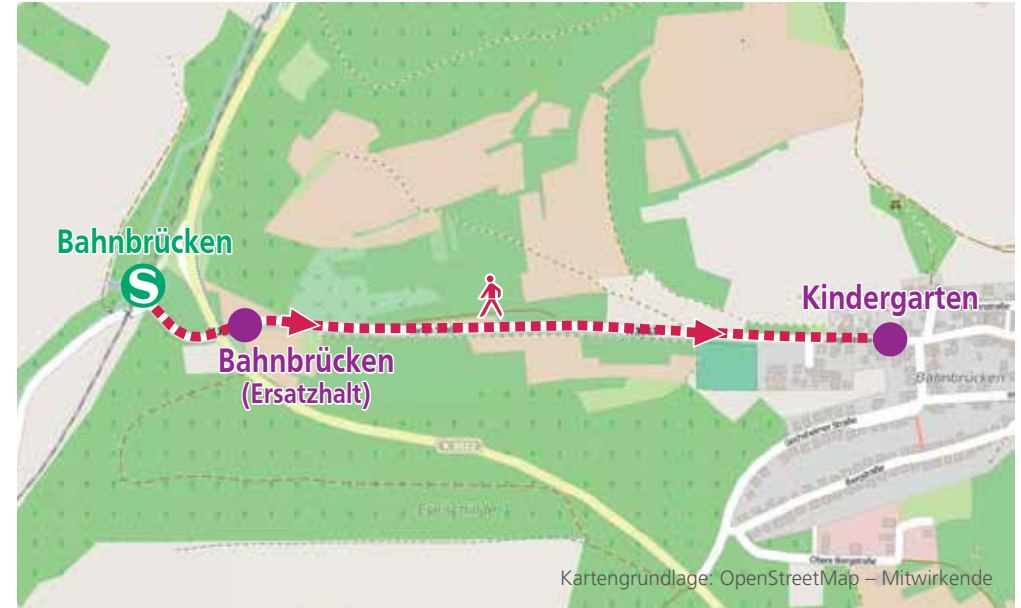

Ersatzhaltestelle „Tankstelle“ für die Haltestelle Unteröwisheim Martin-Luther-Straße

Haltestelle „Bahnhof“ für die Haltestelle Oberöwisheim

Ersatzhaltestelle „Kirche“ für die Haltestelle Unteröwisheim

Haltestelle „Karlsruher Straße“ für die Haltestelle Münzesheim

Fußwegepläne für die Ersatzhaltestellen

Ersatzhaltestelle „Ost“ für die Haltestelle Münzesheim Ost

Ersatzhaltestelle „Bahnbrücken“ und Haltestelle „Kindergarten“ für die Haltestelle Bahnbrücken

Ersatzhaltestelle „Gochsheim“ für die Haltestelle Gochsheim (Baden)

Haltestelle „Bahnhof“ für die Haltestelle Menzingen (Baden)

SCHIENENERSATZVERKEHR gültig 06.04. bis 12.04.2021 (04:00 Uhr)

Menzingen - Ubstadt

Linie	Abfahrtsort	0:58	1:17	1:36	1:55	2:14	2:33	2:52	3:11	3:30	3:49	4:08	4:27	4:46	5:05	5:24	5:43	6:02	6:21	6:40	6:59	7:18	7:37	7:56	8:15	8:34	8:53	9:12	9:31	9:50	10:09	10:28	10:47	11:06	11:25	11:44	12:03	12:22	12:41	13:00	13:19	13:38	13:57	14:16	14:35	14:54	15:13	15:32	15:51	16:10	16:29	16:48								
1.38	Ubstadt Ort	1:40	4:49	5:08	5:27	5:46	6:05	6:24	6:43	7:02	7:21	7:40	7:59	8:18	8:37	8:56	9:15	9:34	9:53	10:12	10:31	10:50	11:09	11:28	11:47	12:06	12:25	12:44	13:03	13:22	13:41	14:00	14:19	14:38	14:57	15:16	15:35	15:54	16:13	16:32	16:51	17:10	17:29	17:48	18:07	18:26	18:45	19:04	19:23	19:42	20:01	20:20	20:39	20:58	21:17	21:36	21:55	22:14	22:33	22:52