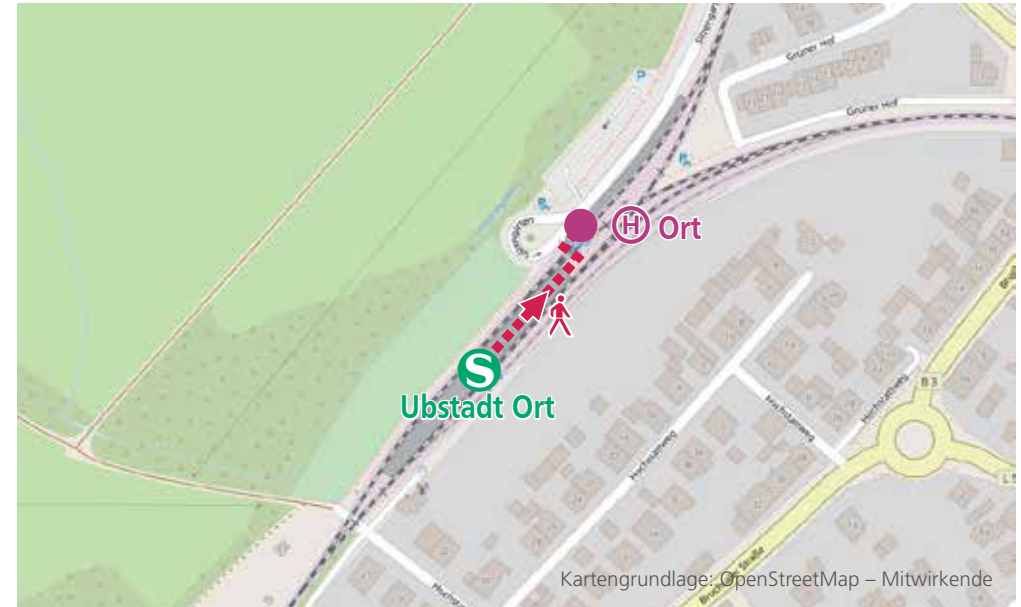

Unter anderem werden von der AVG im Bereich des Bahnhofs Gochsheim zwei neue Weichenschwellensätze eingebaut. Die Vollsperrung der Strecke wird zudem zum Wechsel weiterer Gleisschwellen auf dem Abschnitt zwischen Gochsheim und Menzingen genutzt. Die Arbeiten finden im Bereich des Bahnübergangs an der Verbindungsstraße zwischen Gochsheim und Bahnbrücken statt. Des Weiteren werden Gleisstopf- und Fräsarbeiten an den Schienen durchgeführt.

Fahrkarten-App für das KVV-Gebiet:

► KVV.regiomove

Änderungen sind vorbehalten. Die aktuellsten Fahrpläne sowie weitere Informationen zur Baumaßnahme sind in den elektronischen Auskunftsmedien unter www.avg.info oder www.bahn.de hinterlegt.

Kartengrundlage: OpenStreetMap – Mitwirkende

Ersatzhaltestelle „Salzbrunnenstraße“ für die Haltestelle Ubstadt Salzbrunnenstraße

Kartengrundlage: OpenStreetMap – Mitwirkende

Fußwegepläne für die Ersatzhaltestellen