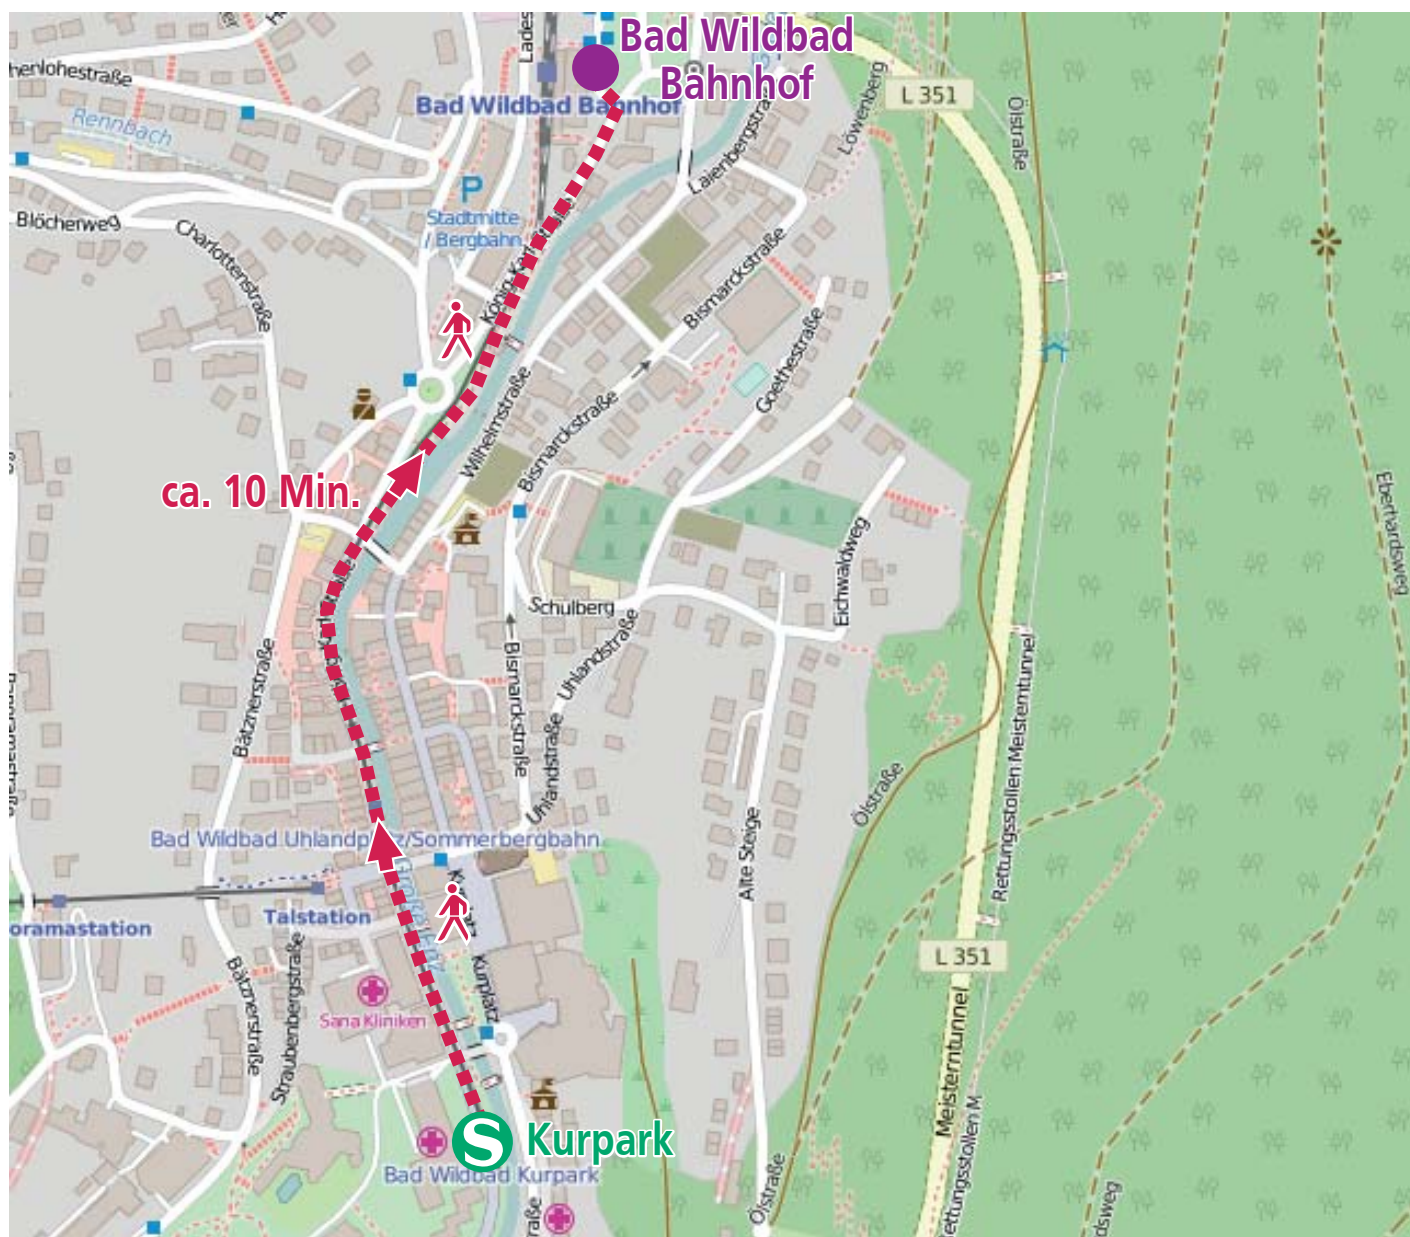

Information

Ersatzverkehr

Bei Bauarbeiten oder einer Betriebsstörung kann es zur Einstellung des Zugverkehrs auf der Linie **S6** kommen. In diesen Fällen wird dann ein Ersatzverkehr eingerichtet.

Bitte begeben Sie sich hierfür gemäß Skizze zur Bushaltestelle Bad Wildbad Bahnhof. Sie werden dort mit Bussen weiterbefördert.

Kartengrundlage: OpenStreetMap - Mitwirkende

Albtal-Verkehrs-Gesellschaft mbH, Tullastraße 71, 76131 Karlsruhe. Service-Telefon: 0721-6107 5885

Stand: 05.07.2018