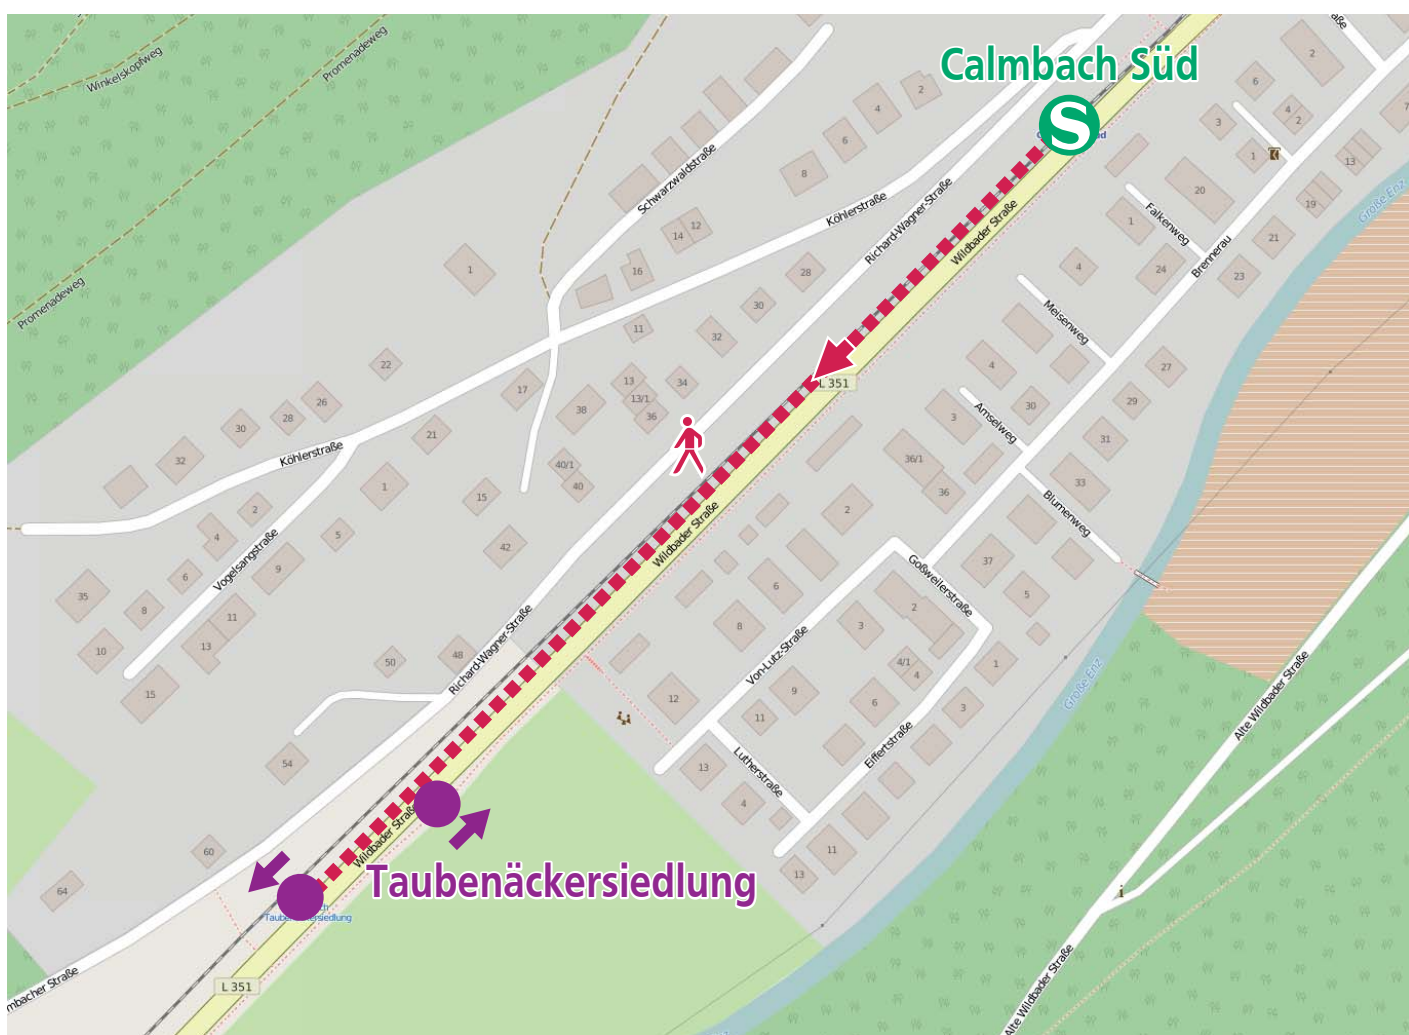

Information

Ersatzverkehr

Bei Bauarbeiten oder einer Betriebsstörung kann es zur Einstellung des Zugverkehrs auf der Linie **S6** kommen. In diesen Fällen wird dann ein Ersatzverkehr eingerichtet.

Bitte begeben Sie sich hierfür gemäß Skizze zur Bushaltestelle Taubenäckersiedlung. Sie werden dort mit Bussen weiterbefördert.

Kartengrundlage: OpenStreetMap - Mitwirkende