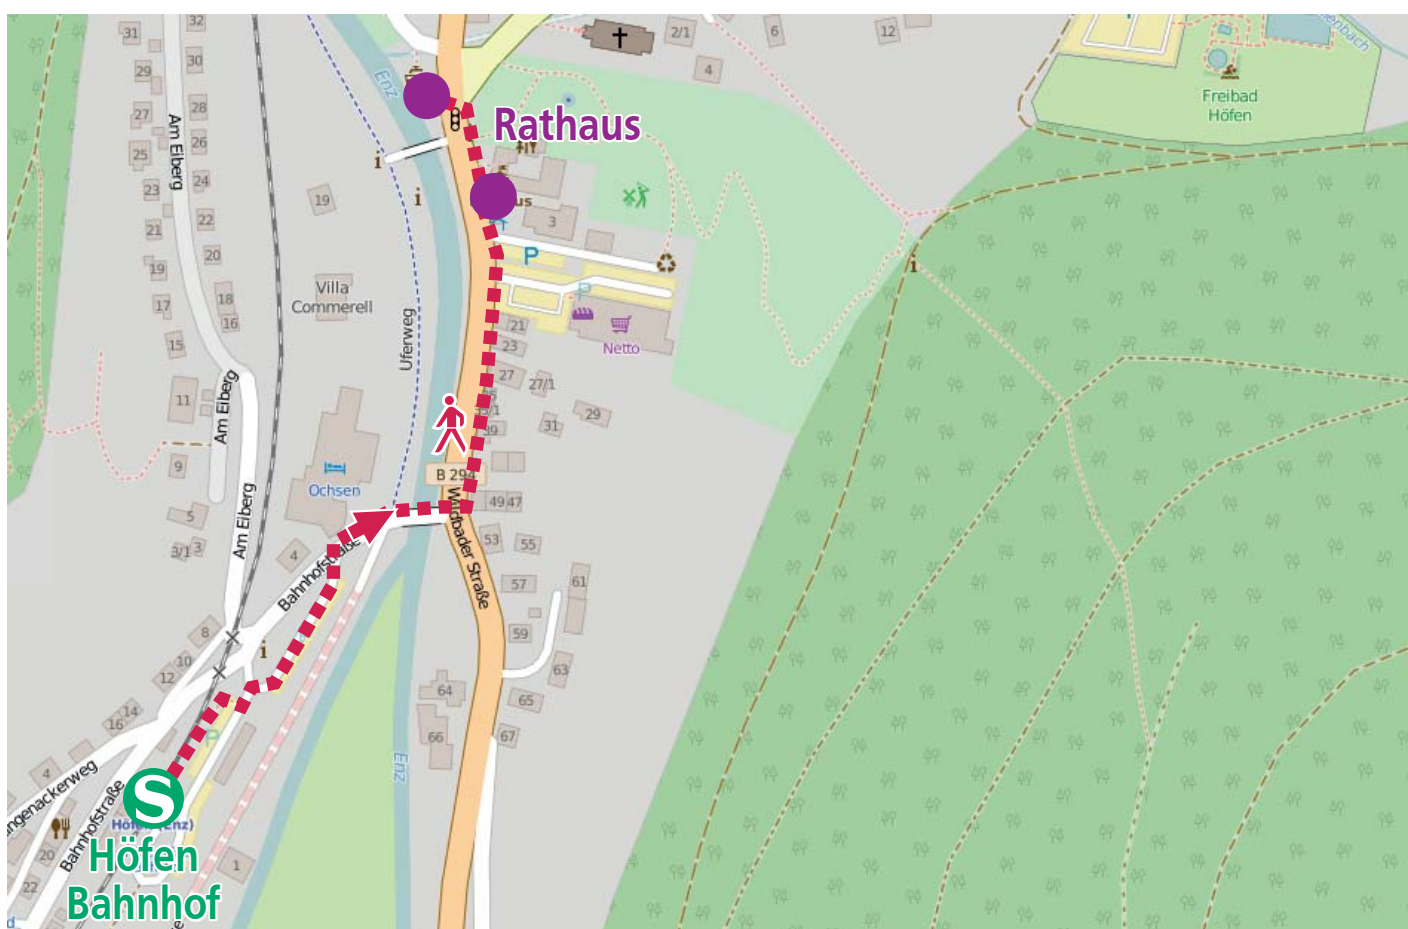

Information

Ersatzverkehr

Bei Bauarbeiten oder einer Betriebsstörung kann es zur Einstellung des Zugverkehrs auf der Linie **S6** kommen. In diesen Fällen wird dann ein Ersatzverkehr eingerichtet.

Bitte begeben Sie sich hierfür gemäß Skizze zur Bushaltestelle Rathaus. Sie werden dort mit Bussen weiterbefördert.

Kartengrundlage: OpenStreetMap - Mitwirkende