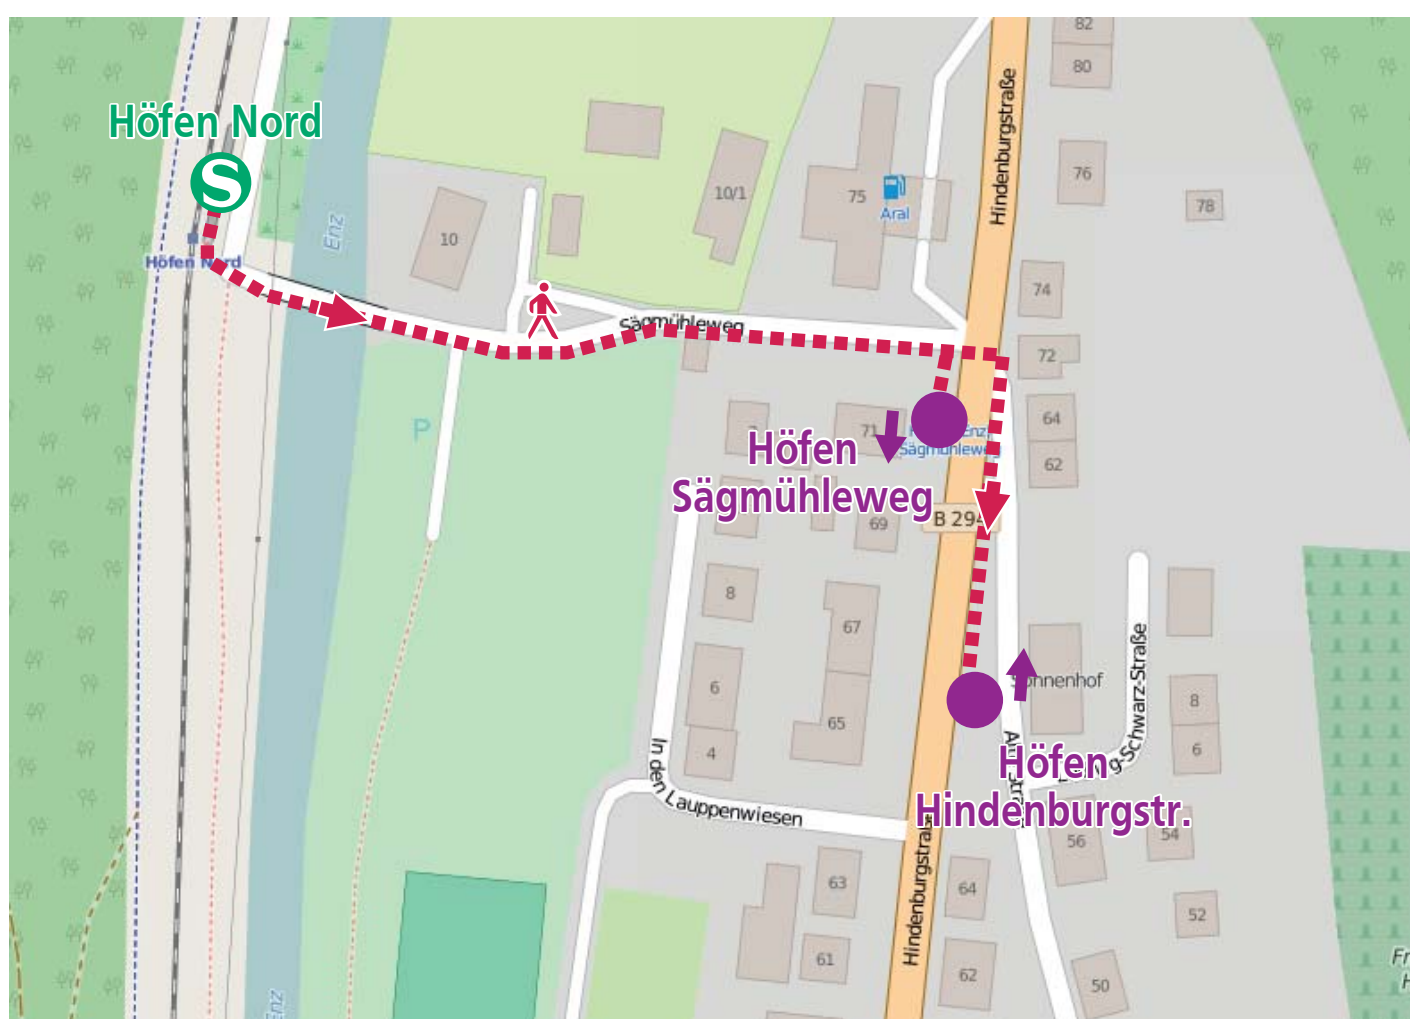

# Ersatzverkehr

Bei Bauarbeiten oder einer Betriebsstörung kann es zur Einstellung des Zugverkehrs auf der Linie **S6** kommen. In diesen Fällen wird dann ein Ersatzverkehr eingerichtet.

Bitte begeben Sie sich hierfür gemäß Skizze zur Bushaltestelle Hindenburgstraße (Richtung Pforzheim) bzw. Sägmühleweg (Richtung Bad Wildbad). Sie werden dort mit Bussen weiterbefördert.

Kartengrundlage: OpenStreetMap - Mitwirkende