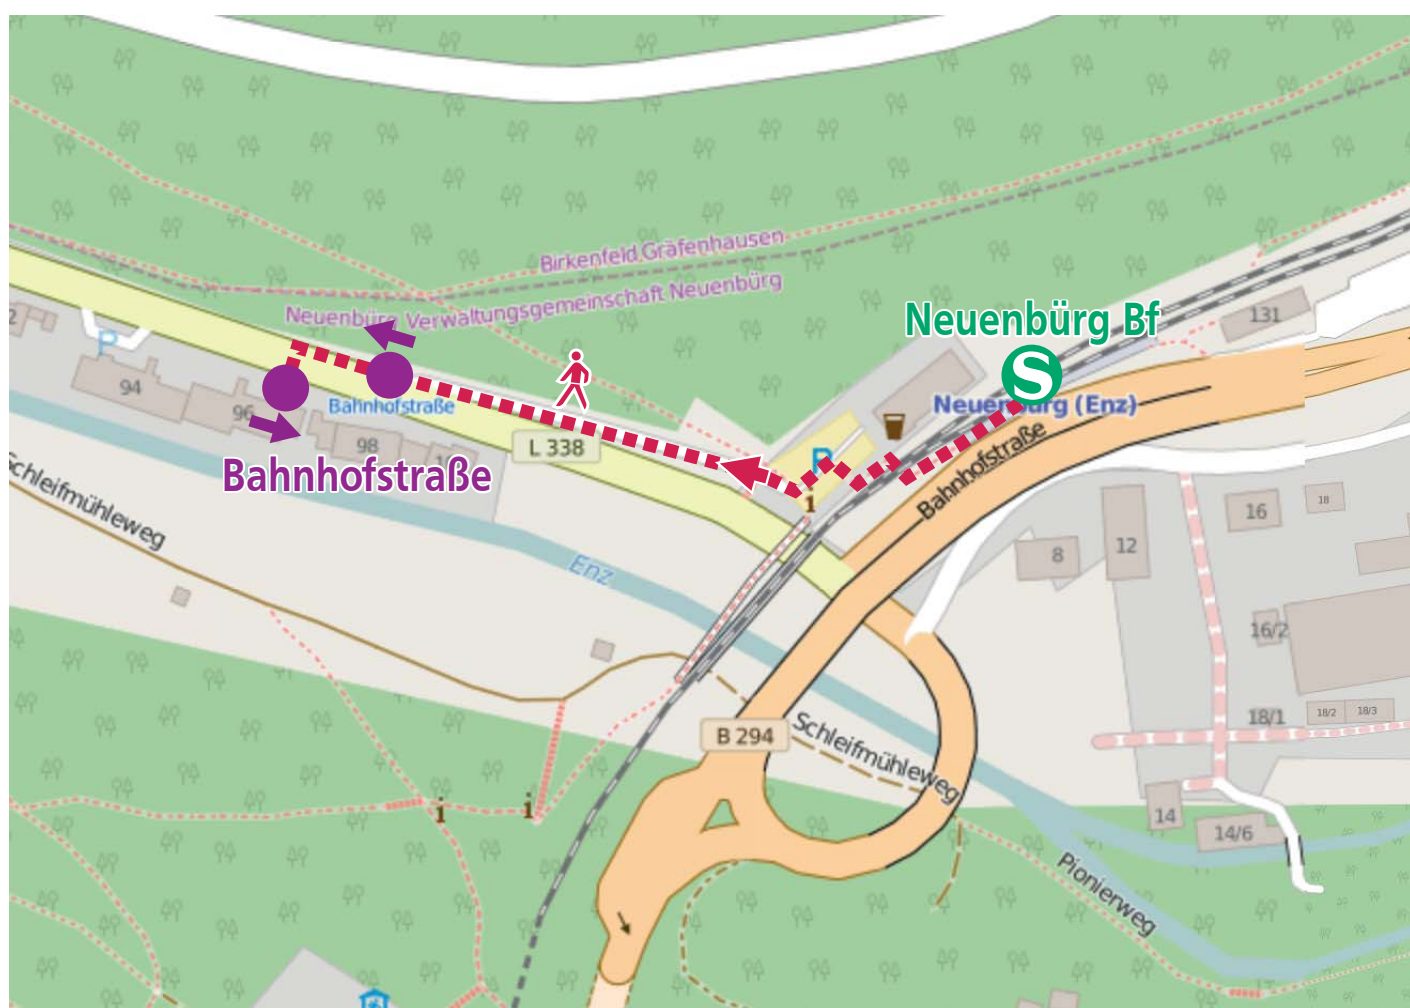

Ersatzverkehr

Bei Bauarbeiten oder einer Betriebsstörung kann es zur Einstellung des Zugverkehrs auf der Linie **S6** kommen. In diesen Fällen wird dann ein Ersatzverkehr eingerichtet.

Bitte begeben Sie sich hierfür gemäß Skizze zur Bushaltestelle Neuenbürg Bahnhofstraße. Sie werden dort mit Bussen weiterbefördert.

Kartengrundlage: OpenStreetMap - Mitwirkende