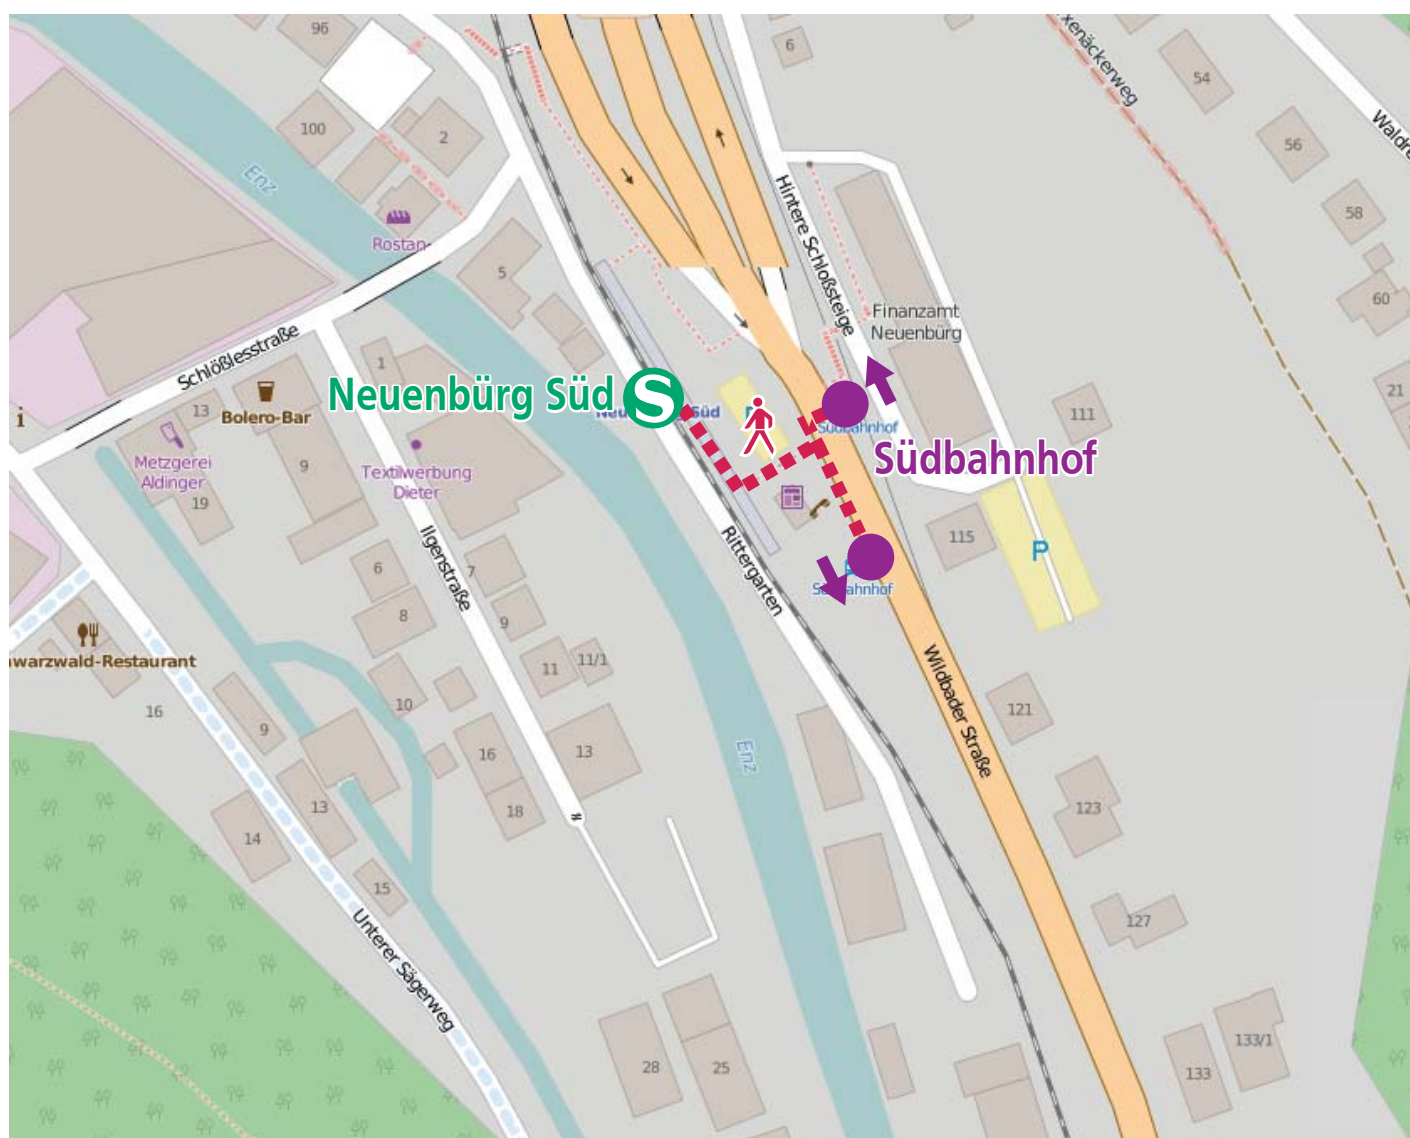

Information

Ersatzverkehr

Bei Bauarbeiten oder einer Betriebsstörung kann es zur Einstellung des Zugverkehrs auf der Linie **S6** kommen. In diesen Fällen wird dann ein Ersatzverkehr eingerichtet.

Bitte begeben Sie sich hierfür gemäß Skizze zur Bushaltestelle Südbahnhof. Sie werden dort mit Bussen weiterbefördert.

Kartengrundlage: OpenStreetMap - Mitwirkende