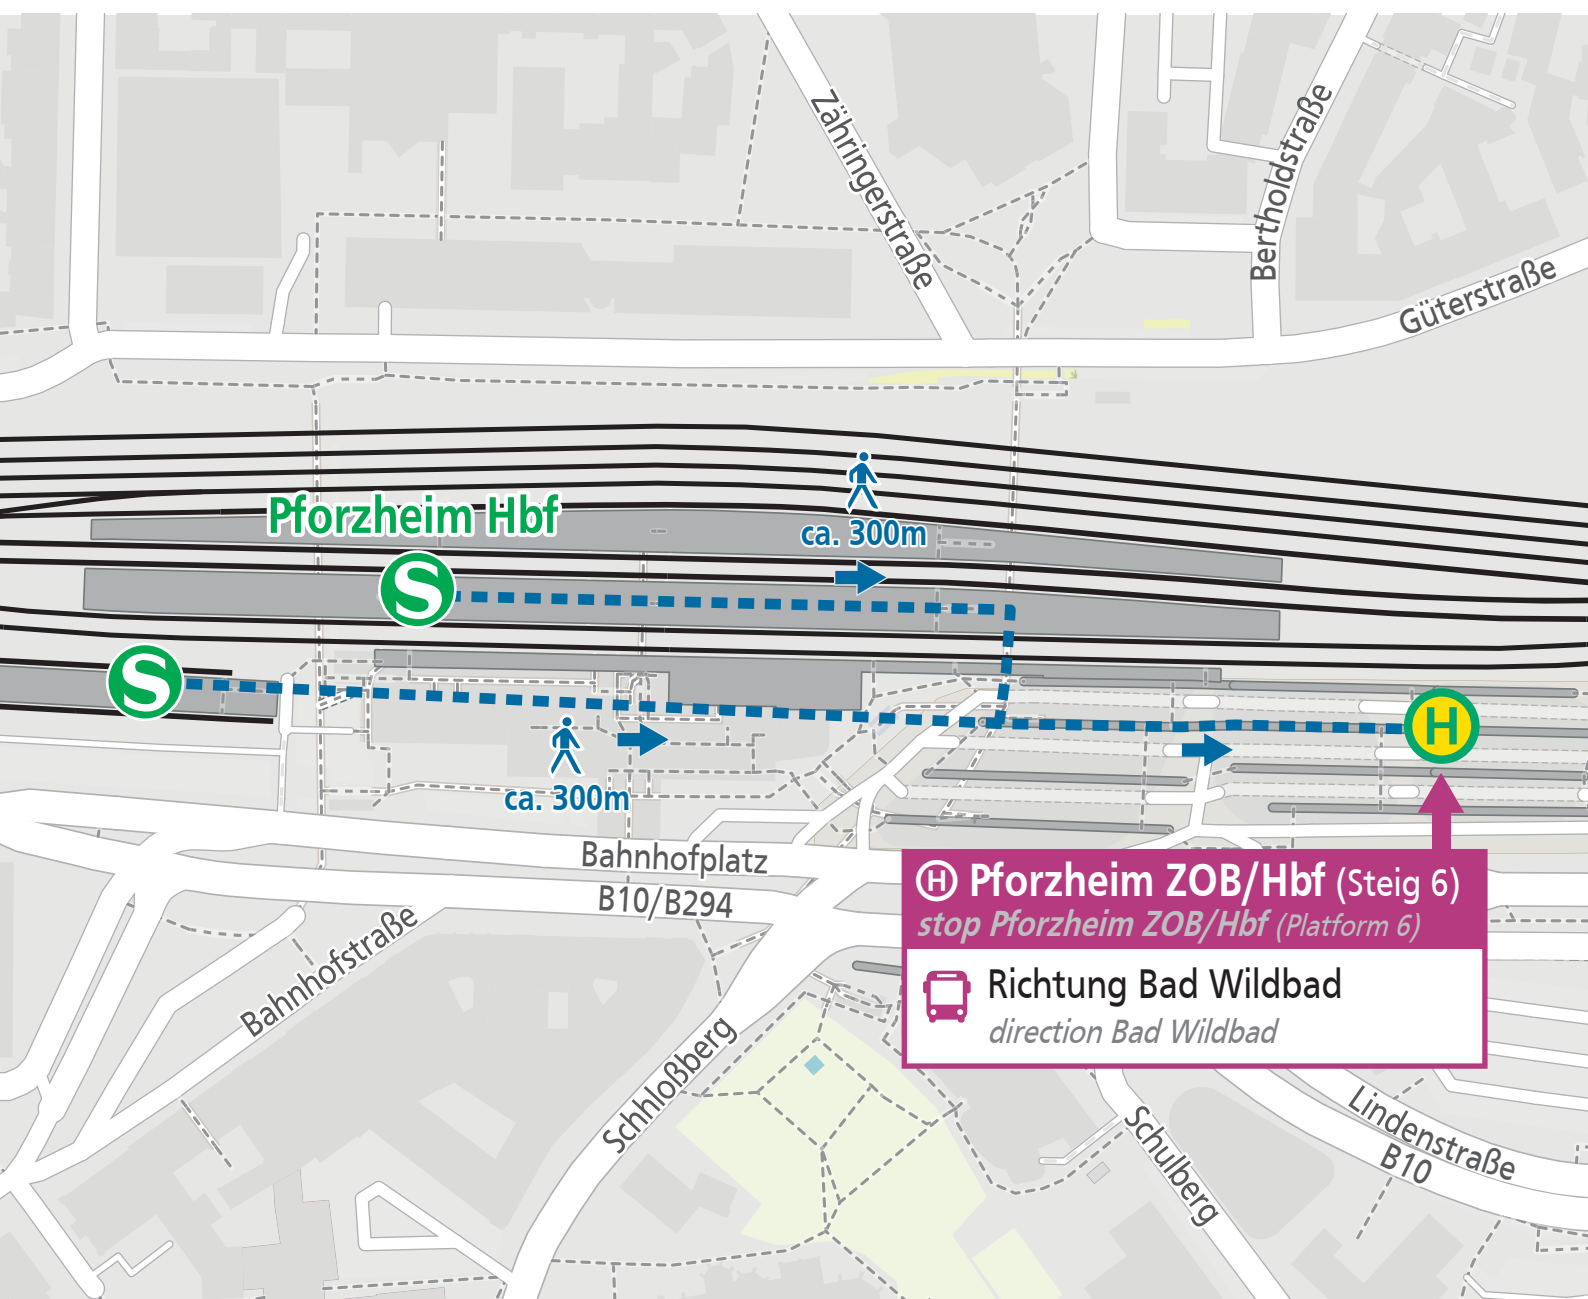

Kartengrundlage: OpenStreetMap-Mitwirkende

KVV K4-VQ SCG Stand: 16.09.2025
data status: 06.05.2025. Subject to change.

◀ Alle Baustellen im Blick
construction site information

Albtal-Verkehrs-Gesellschaft mbH,
Tullastraße 71, 76131 Karlsruhe