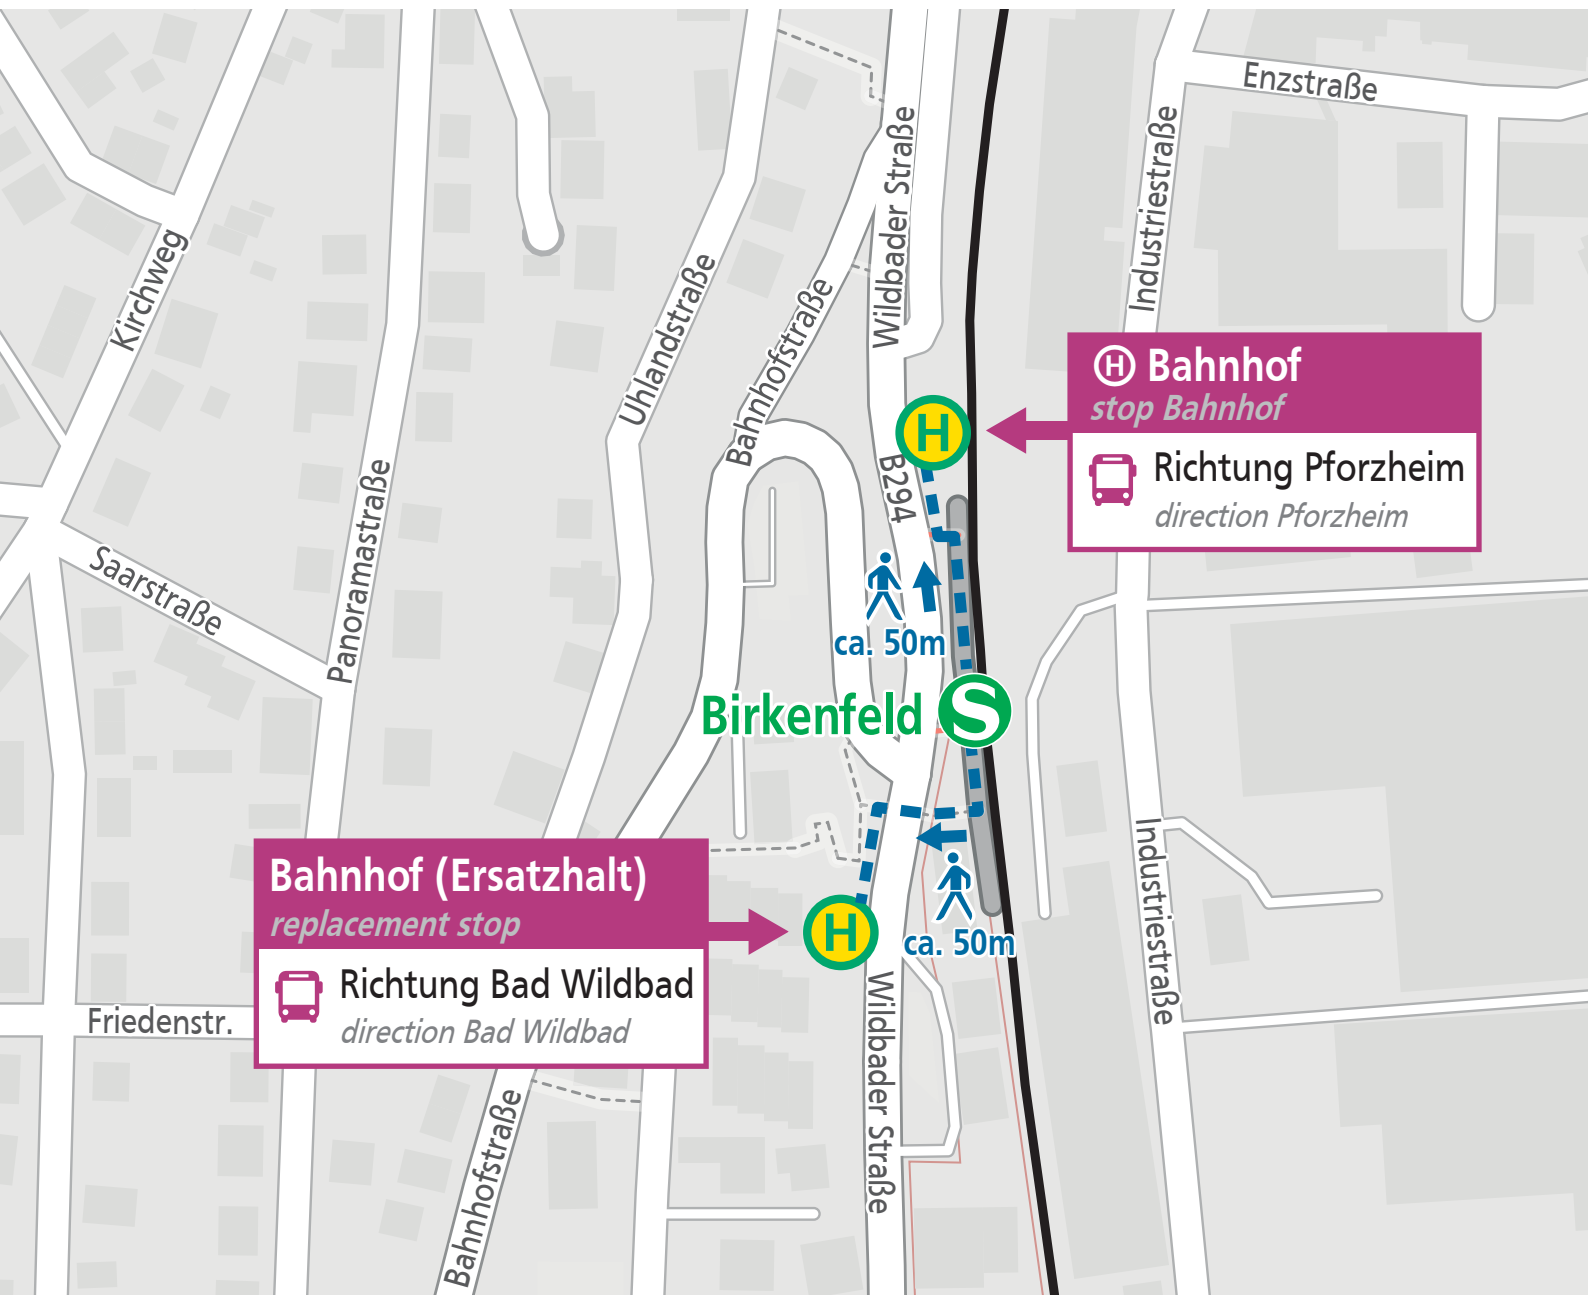

Weg zum Ersatzverkehr

way to replacement service

Kein Fahrkartenverkauf im Bus
Automaten / Fahrkarten-Apps nutzen
*No ticket sales on the bus
Use ticket machines / ticket apps*

Keine Mitnahme von Fahrrädern
No transport of bicycles

Kartengrundlage: OpenStreetMap-Mitwirkende

KVV K4-VQ SCG Stand: 16.09.2025
data status: 06.05.2025. Subject to change.

◀ Alle Baustellen im Blick
construction site information

Albtal-Verkehrs-Gesellschaft mbH,
Tullastraße 71, 76131 Karlsruhe