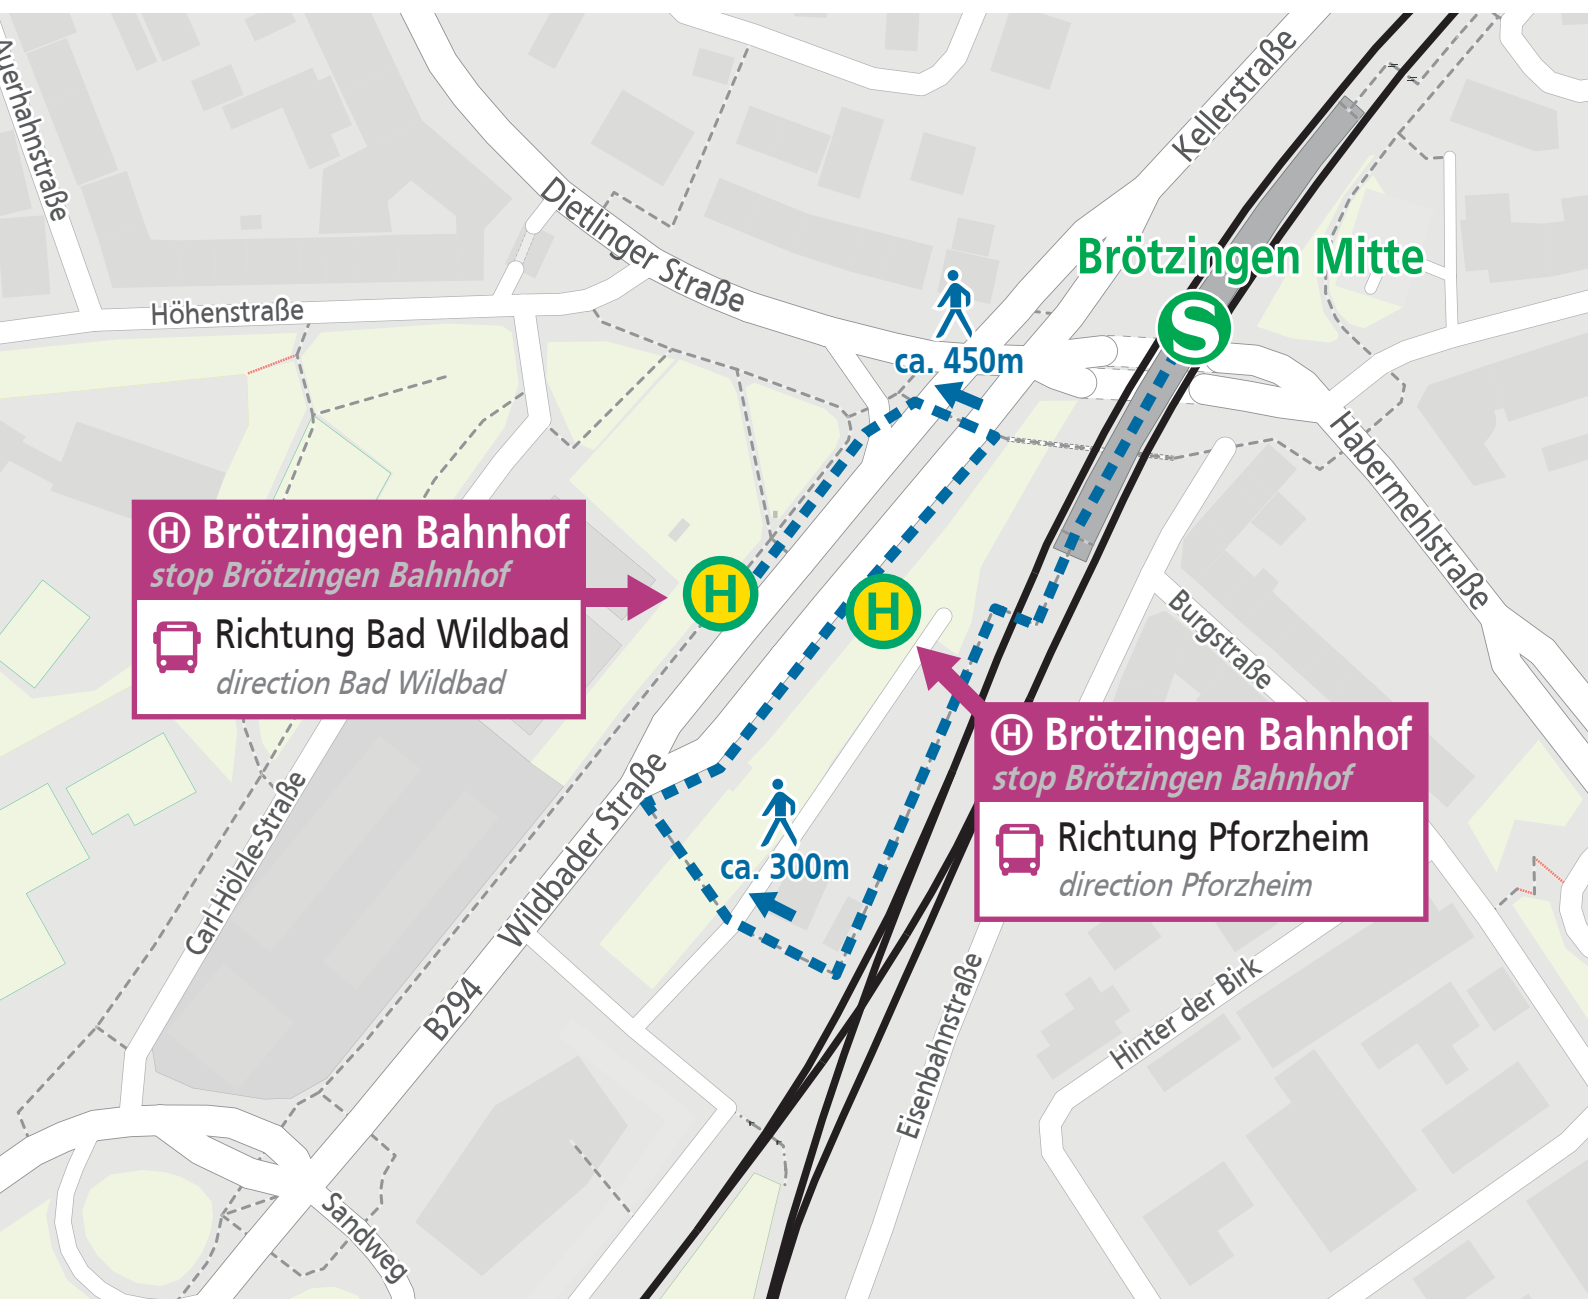

Kartengrundlage: OpenStreetMap-Mitwirkende

KVV K4-VQ SCG Stand: 17.09.2025
data status: 17.09.2025. Subject to change.

◀ Alle Baustellen im Blick
construction site information

Albtal-Verkehrs-Gesellschaft mbH,
Tullastraße 71, 76131 Karlsruhe