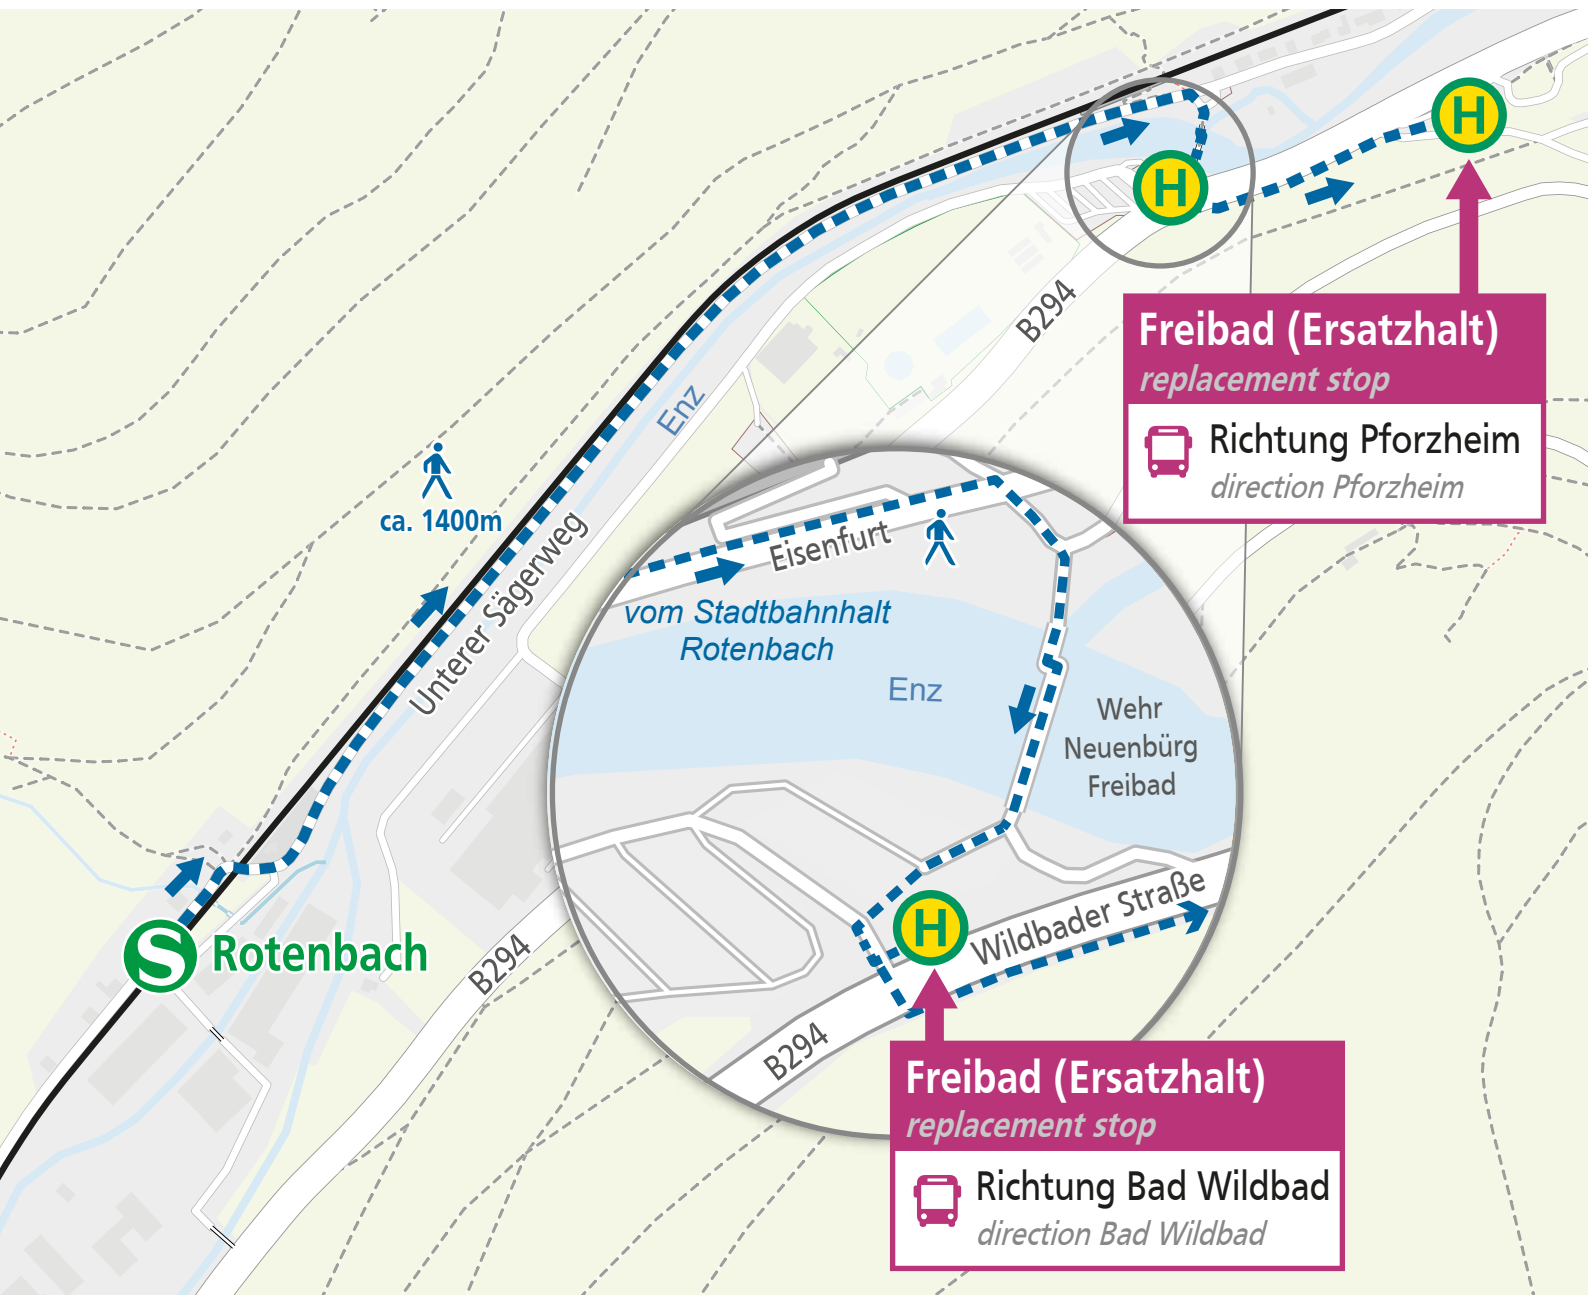

Keine Mitnahme von Fahrrädern
No transport of bicycles

Kartengrundlage: OpenStreetMap-Mitwirkende

KVV K4-VQ HUB Stand: 07.05.2026
data status: 07.05.2026. Subject to change.

◀ Alle Baustellen im Blick
construction site information

Keine Mitnahme von Fahrrädern
No transport of bicycles

Freibad (Ersatzhalt)
replacement stop

Richtung Pforzheim
direction Pforzheim

Freibad (Ersatzhalt)
replacement stop

Richtung Bad Wildbad
direction Bad Wildbad