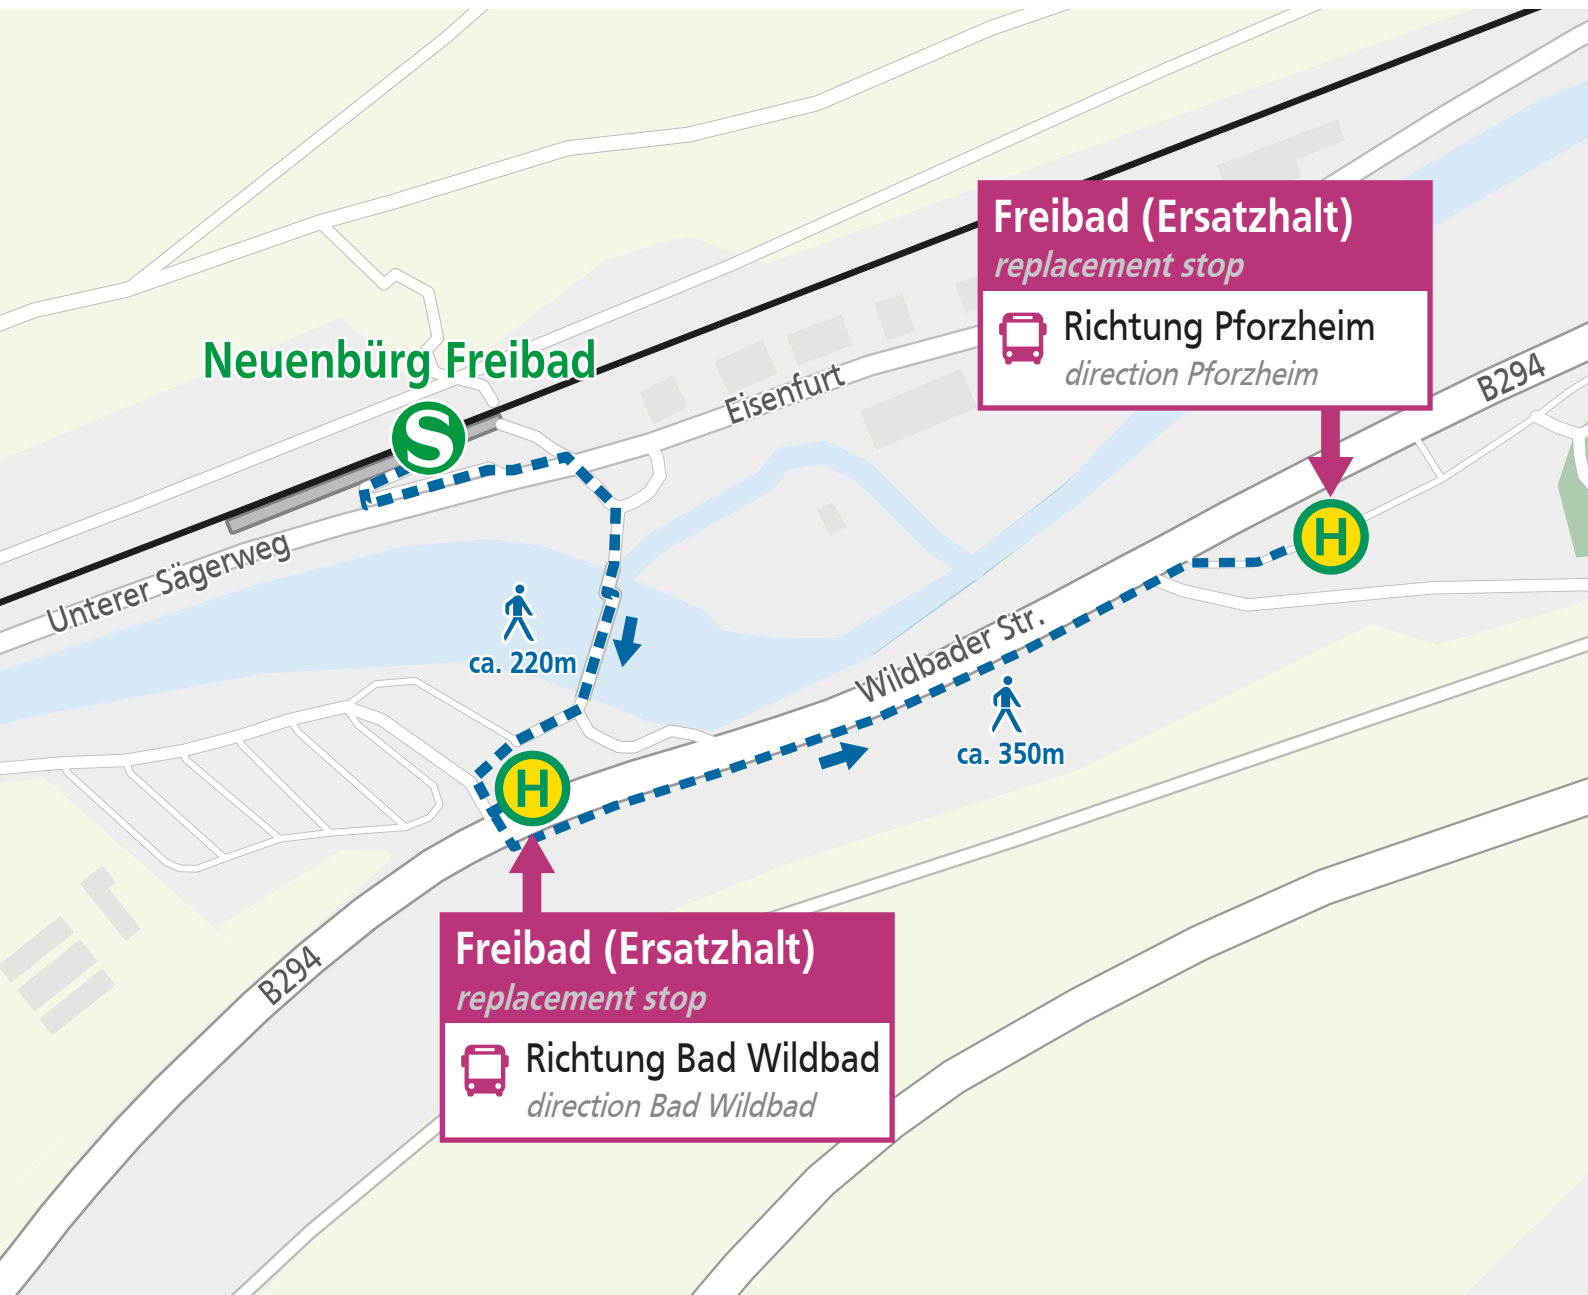

Keine Mitnahme von Fahrrädern
No transport of bicycles

Kartengrundlage: OpenStreetMap-Mitwirkende

KVV K4-VQ HUB Stand: 07.05.2026
data status: 07.05.2026. Subject to change.

◀ Alle Baustellen im Blick
construction site information