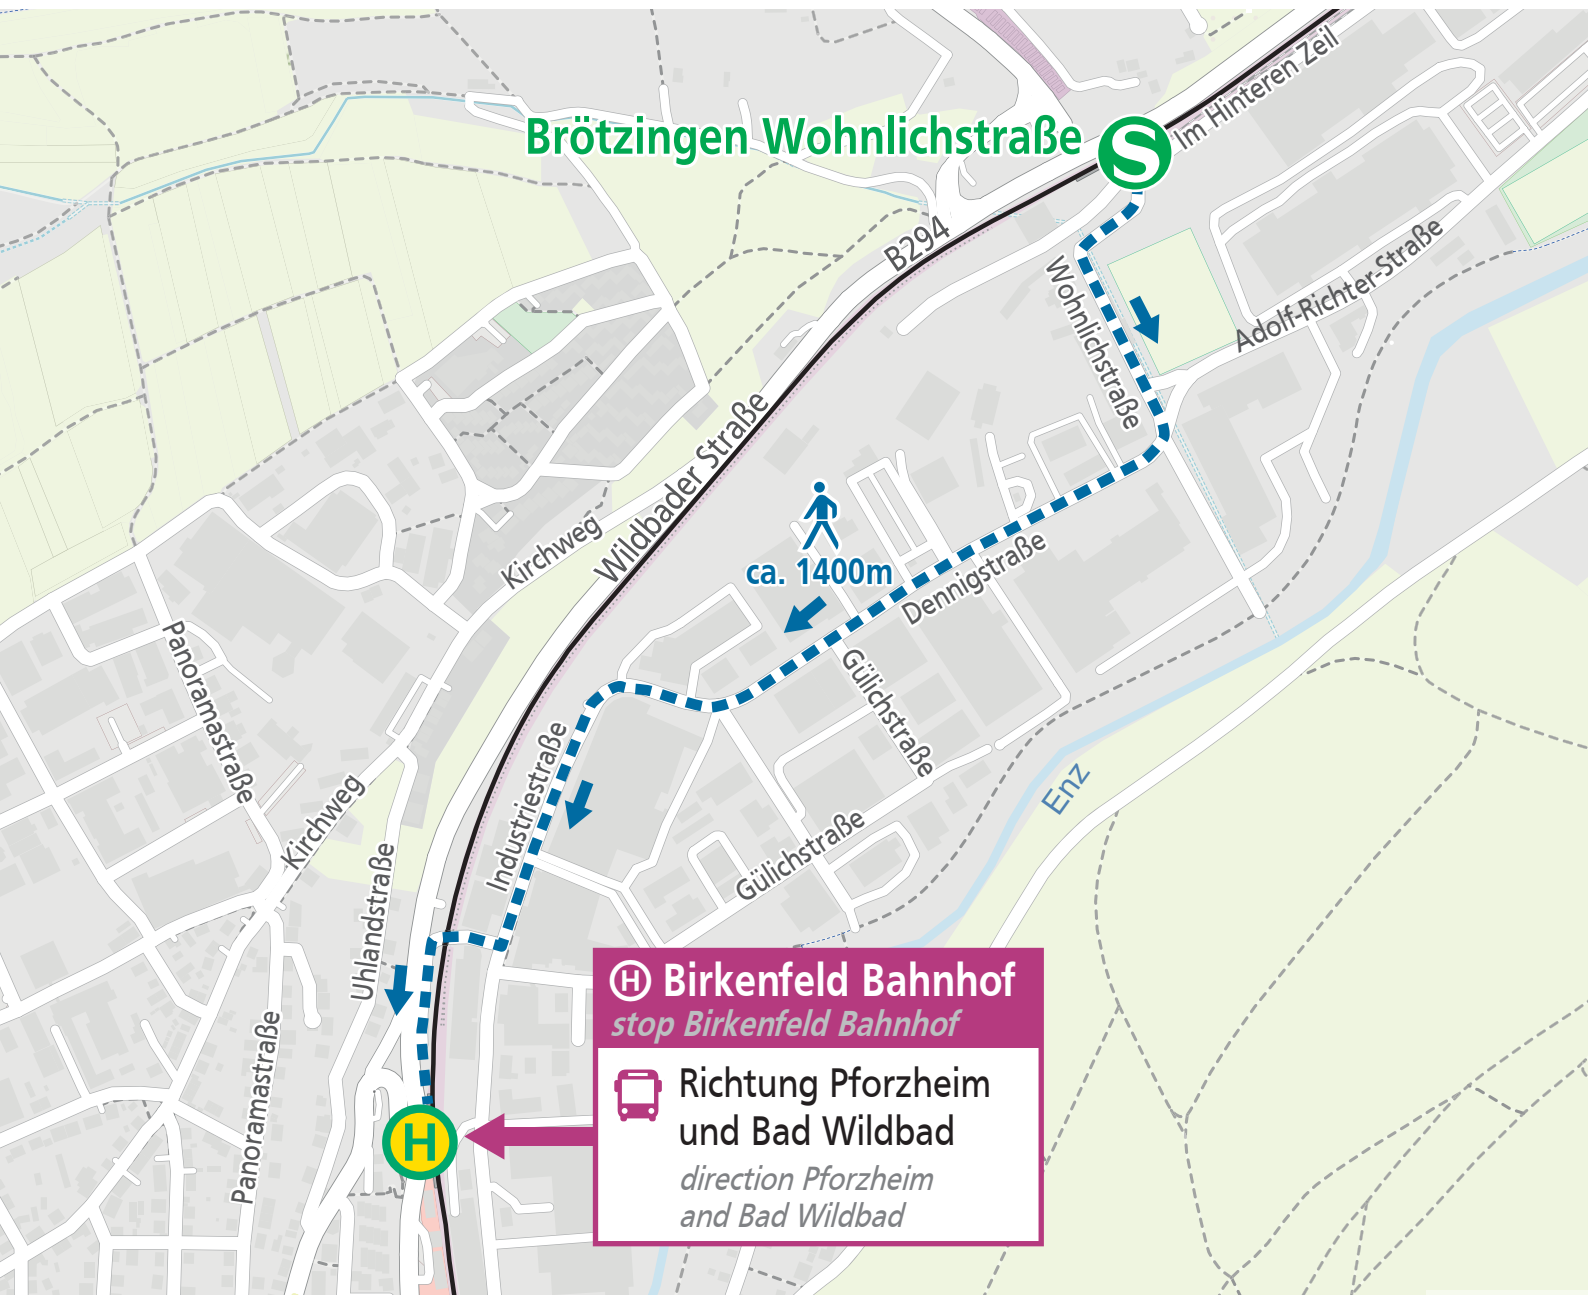

H Birkenfeld Bahnhof
stop Birkenfeld Bahnhof

 **Richtung Pforzheim
und Bad Wildbad**
*direction Pforzheim
and Bad Wildbad*

Kartengrundlage: OpenStreetMap-Mitwirkende

KVV K4-VQ SCG Stand: 19.09.2025
data status: 19.09.2025. Subject to change.