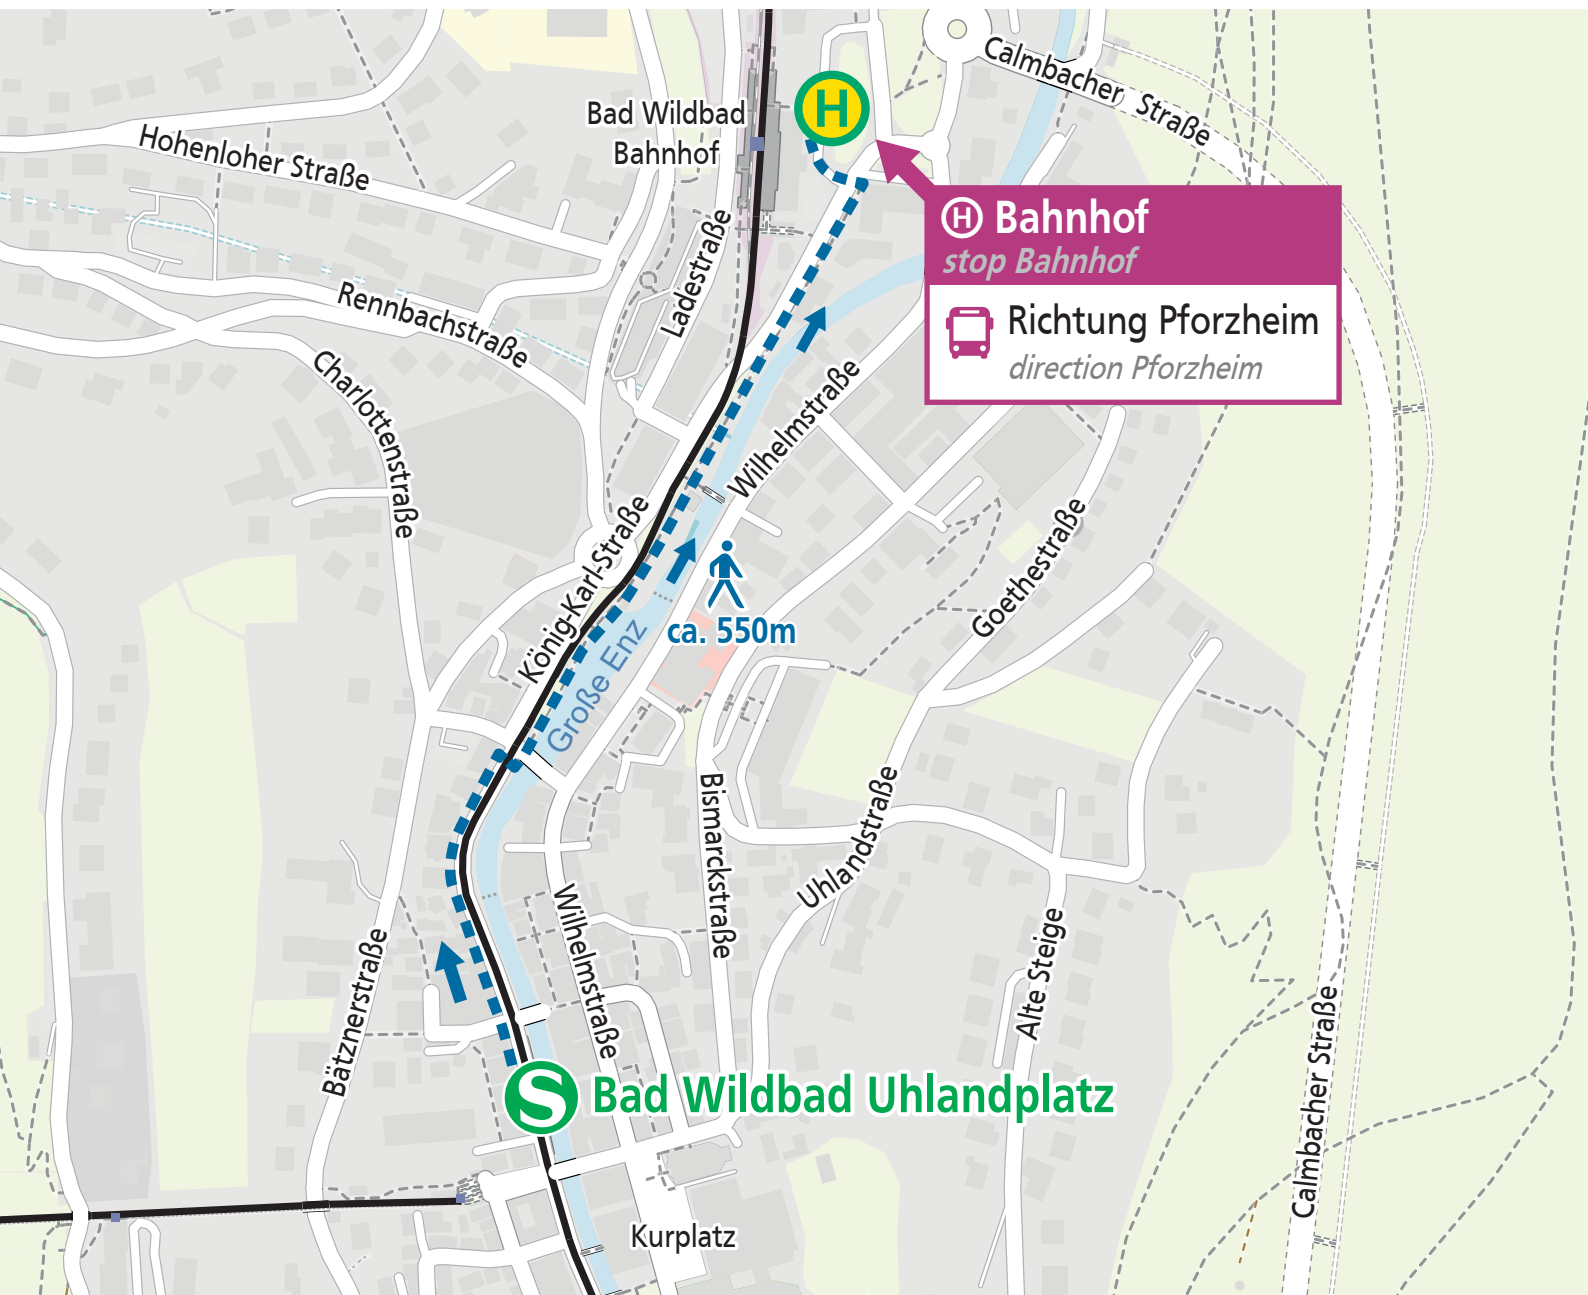

Weg zum Ersatzverkehr

way to replacement service

Kein Fahrkartenverkauf im Bus
Automaten / Fahrkarten-Apps nutzen
*No ticket sales on the bus
Use ticket machines / ticket apps*

Keine Mitnahme von Fahrrädern
No transport of bicycles

Kartengrundlage: OpenStreetMap-Mitwirkende

KVV K4-VQ SCG Stand: 26.09.2025
data status: 26.09.2025. Subject to change.

◀ Alle Baustellen im Blick
construction site information

Albtal-Verkehrs-Gesellschaft mbH,
Tullastraße 71, 76131 Karlsruhe