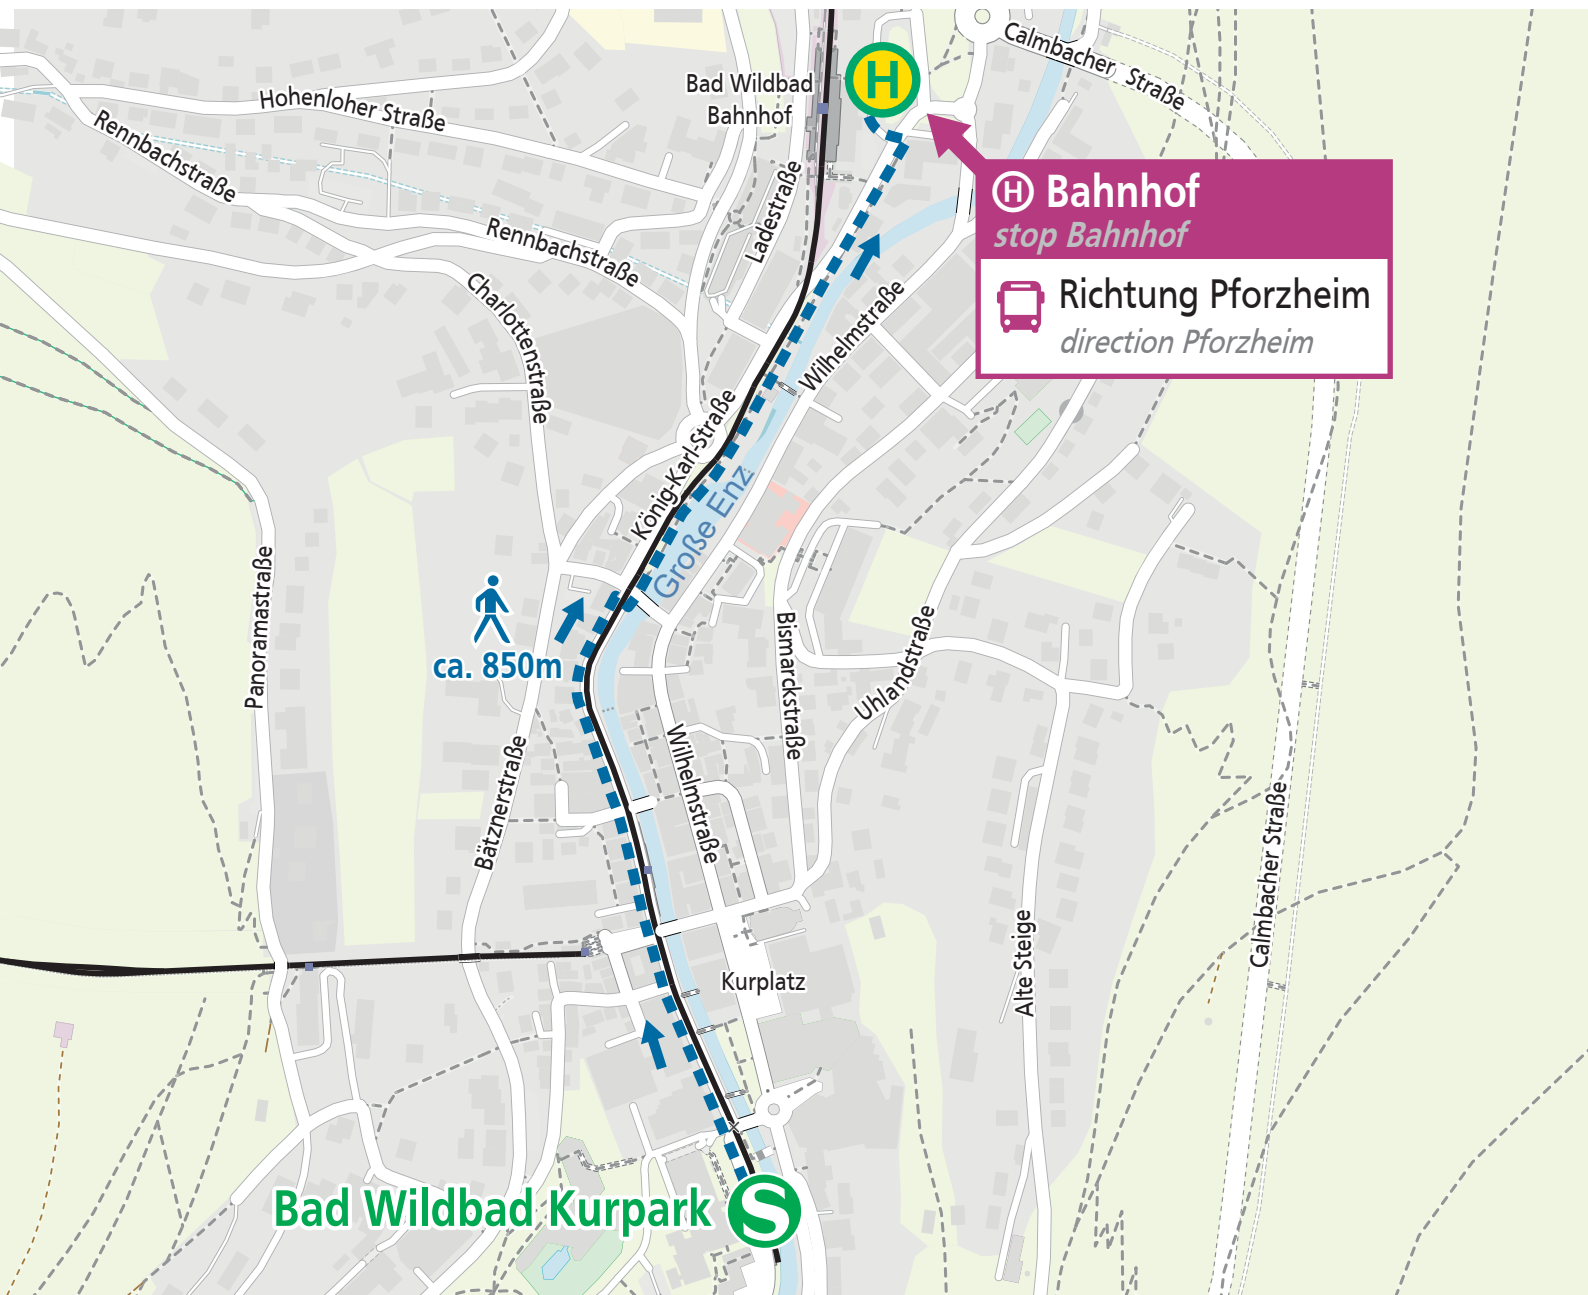

Kartengrundlage: OpenStreetMap-Mitwirkende

KVV K4-VQ SCG Stand: 26.09.2025
data status: 26.09.2025. Subject to change.

◀ Alle Baustellen im Blick
construction site information

Albtal-Verkehrs-Gesellschaft mbH,
Tullastraße 71, 76131 Karlsruhe