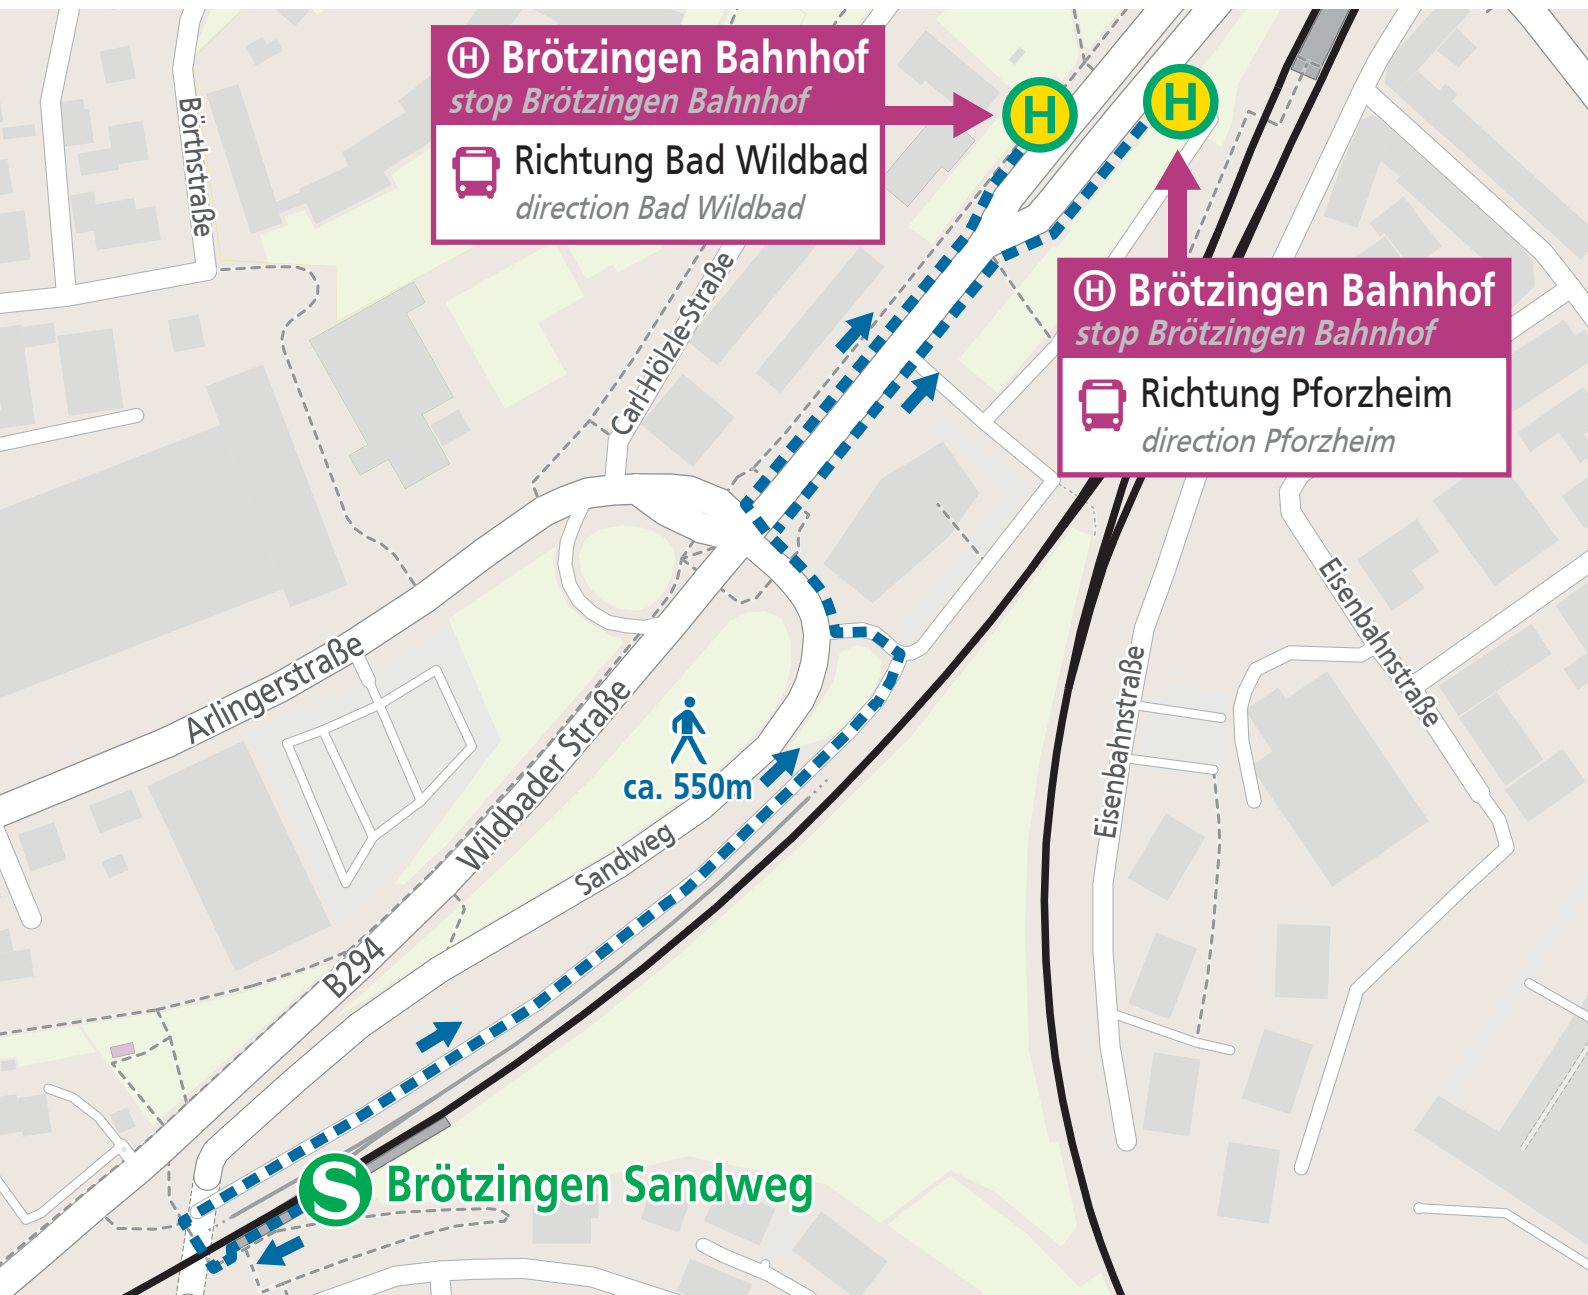

Kartengrundlage: OpenStreetMap-Mitwirkende

KVV K4-VQ SCG Stand: 22.09.2025
data status: 22.09.2025. Subject to change.

◀ Alle Baustellen im Blick
construction site information

Albtal-Verkehrs-Gesellschaft mbH,
Tullastraße 71, 76131 Karlsruhe