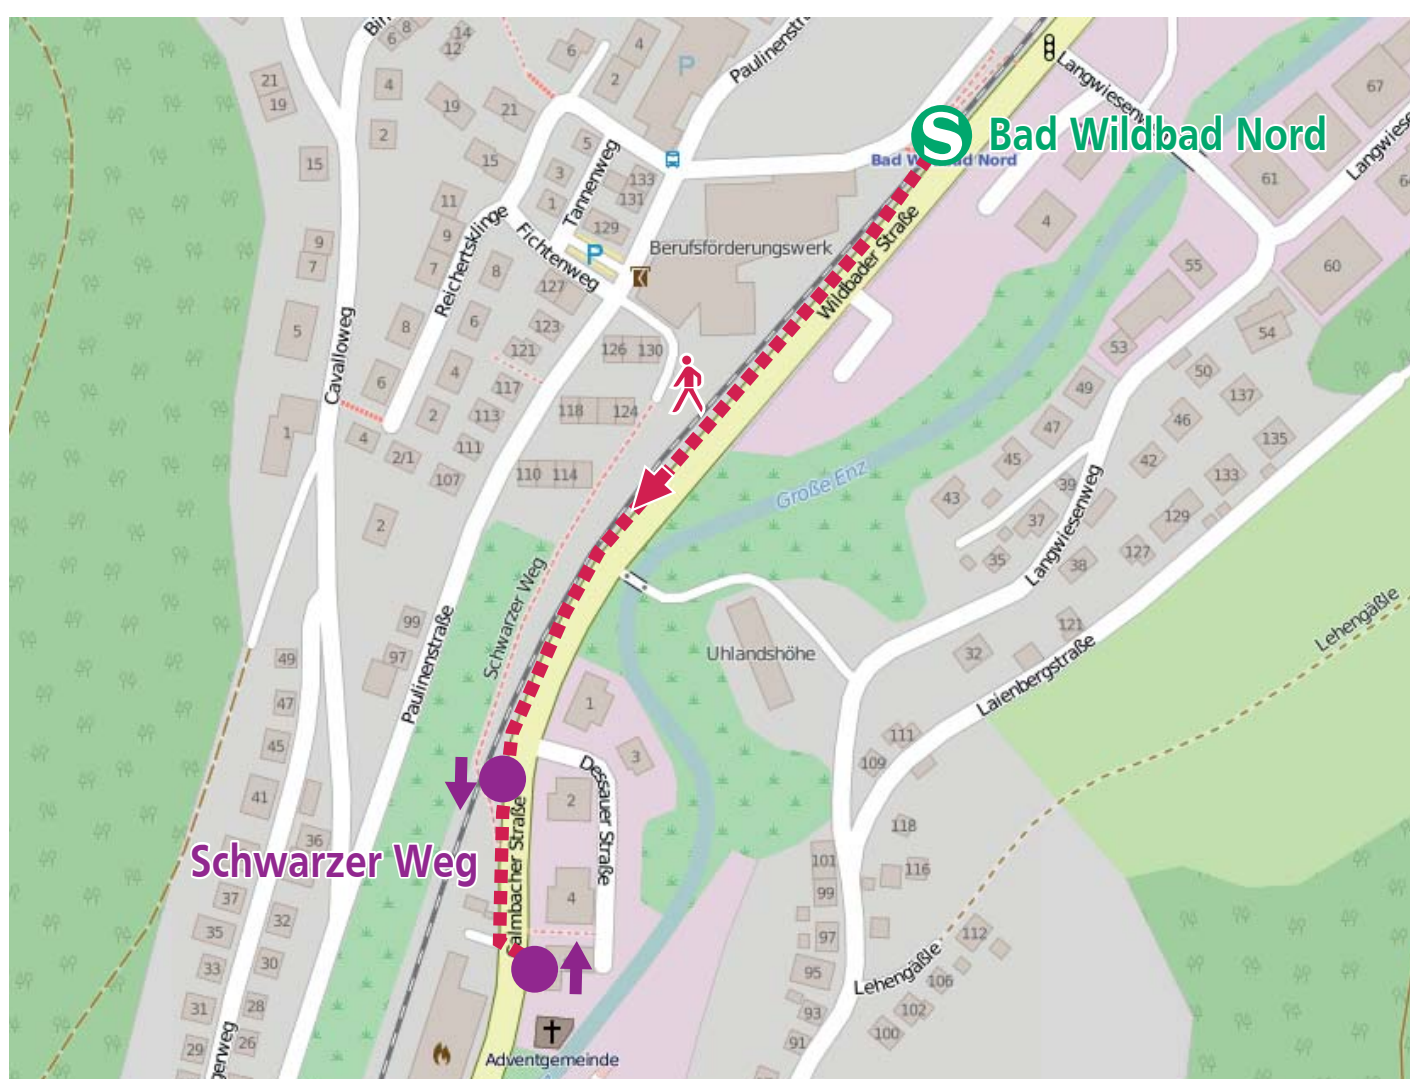

# Ersatzverkehr

Bei Bauarbeiten oder einer Betriebsstörung kann es zur Einstellung des Zugverkehrs auf der Linie **S6** kommen. In diesen Fällen wird dann ein Ersatzverkehr eingerichtet.

Bitte begeben Sie sich hierfür gemäß Skizze zur Bushaltestelle Schwarzer Weg. Sie werden dort mit Bussen weiterbefördert.

Kartengrundlage: OpenStreetMap - Mitwirkende