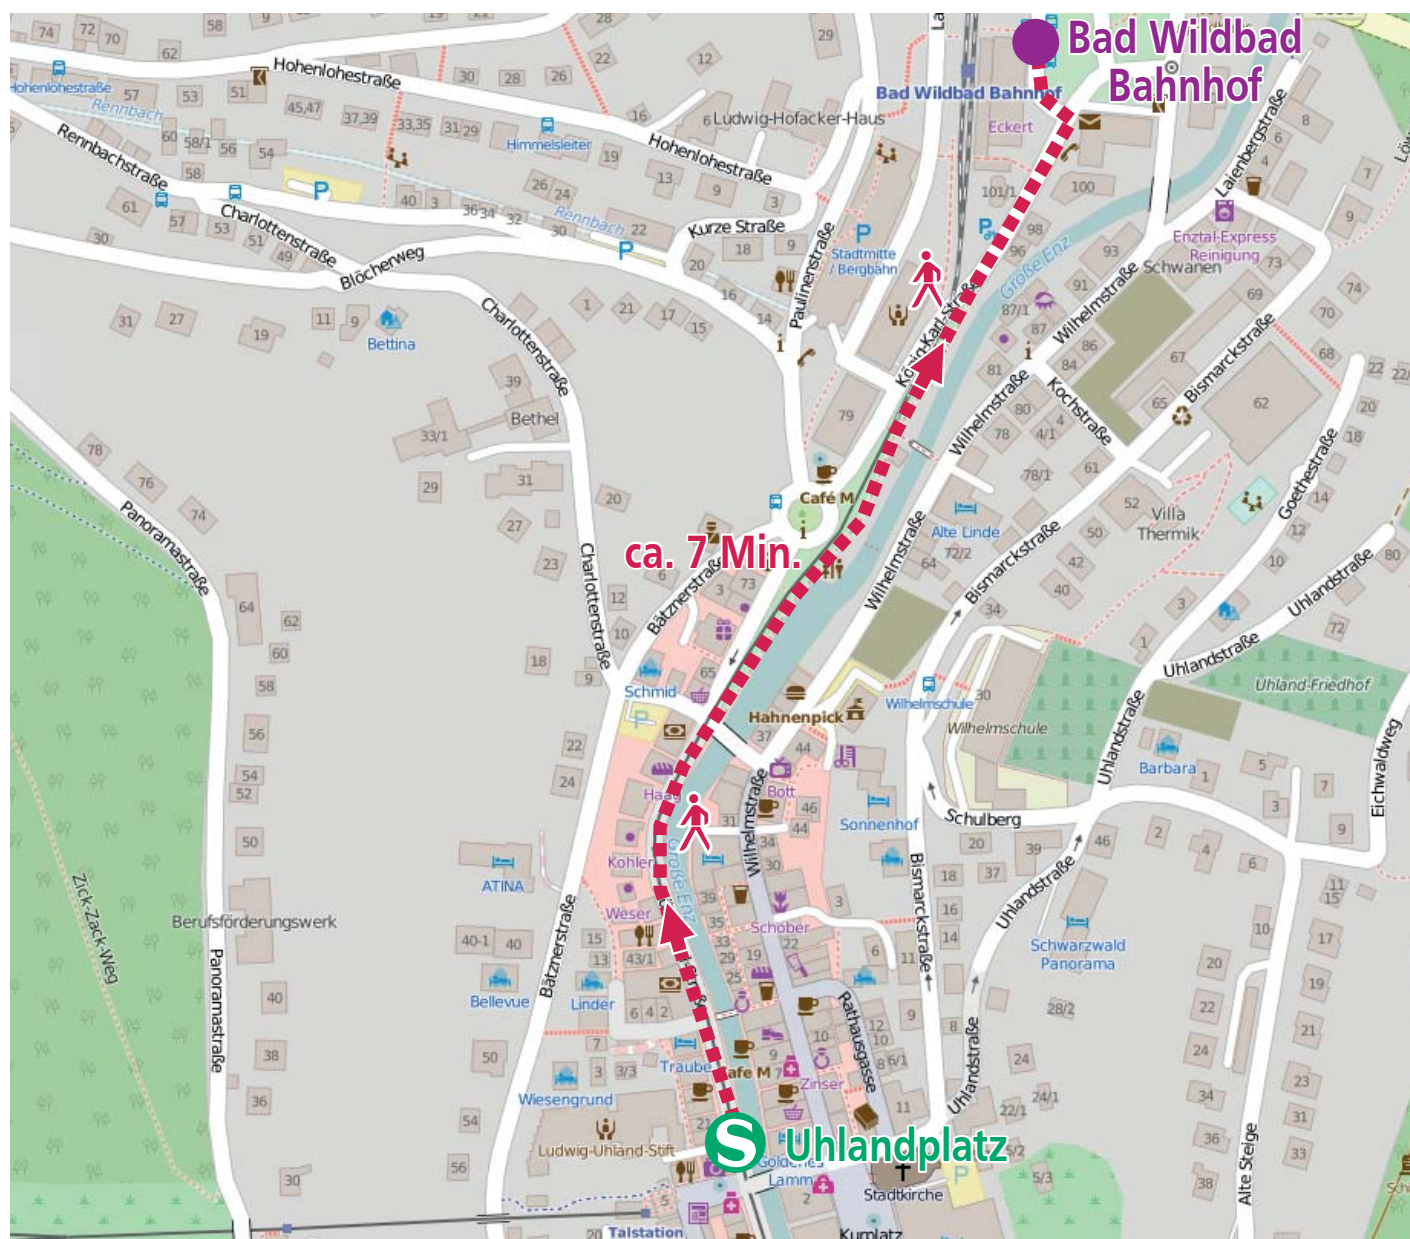

# Ersatzverkehr

Bei Bauarbeiten oder einer Betriebsstörung kann es zur Einstellung des Zugverkehrs auf der Linie **S6** kommen. In diesen Fällen wird dann ein Ersatzverkehr eingerichtet.

Bitte begeben Sie sich hierfür gemäß Skizze zur Bushaltestelle Bad Wildbad Bahnhof. Sie werden dort mit Bussen weiterbefördert.

Kartengrundlage: OpenStreetMap - Mitwirkende