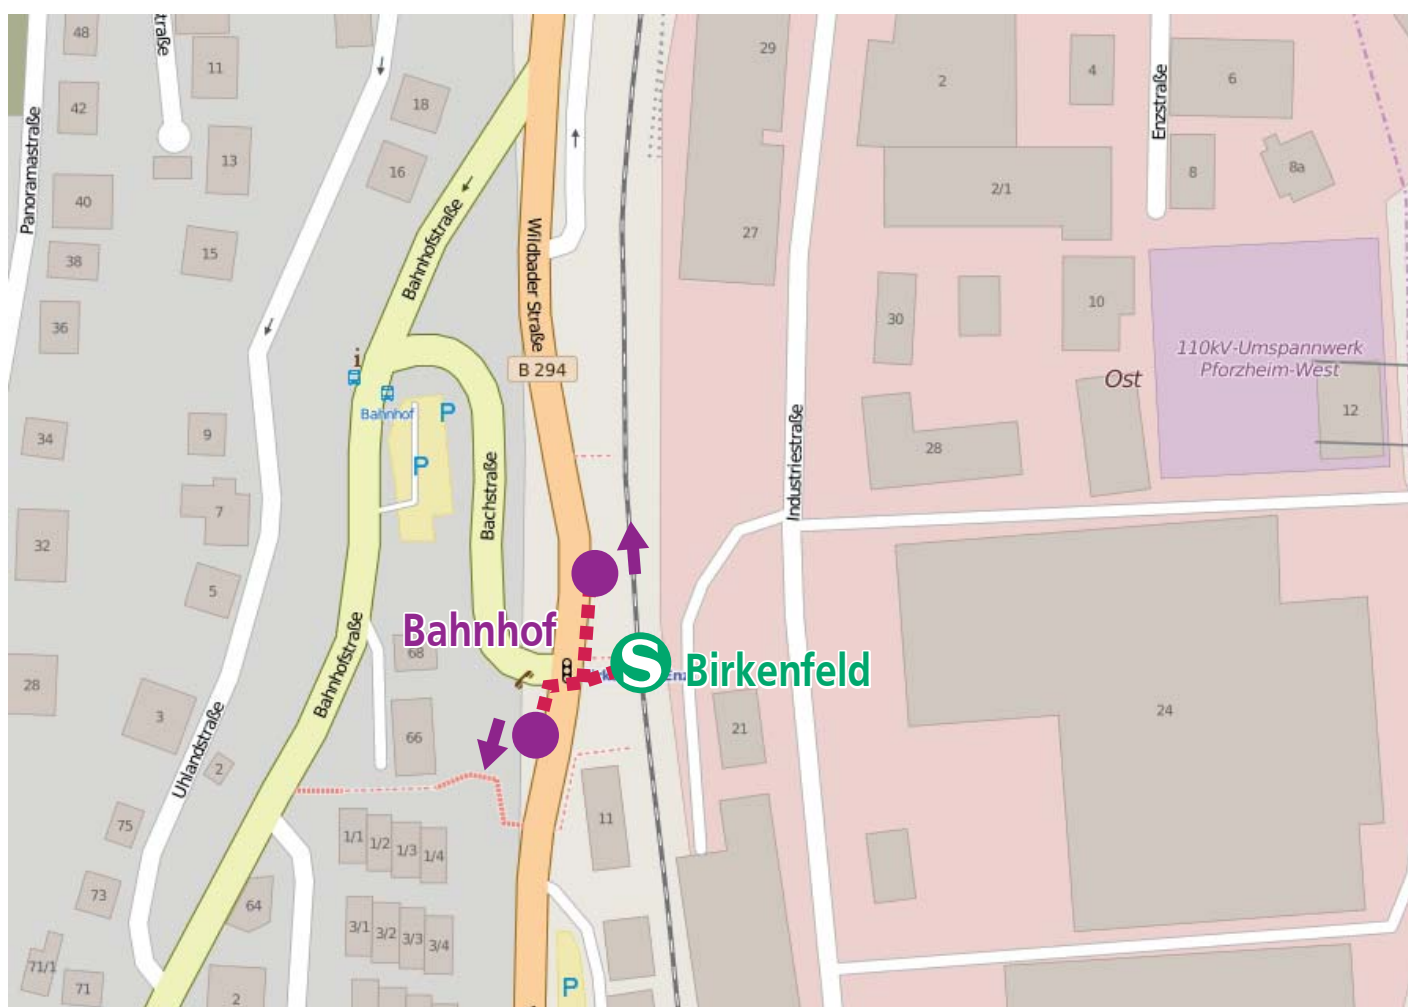

Ersatzverkehr

Bei Bauarbeiten oder einer Betriebsstörung kann es zur Einstellung des Zugverkehrs auf der Linie **S6** kommen. In diesen Fällen wird dann ein Ersatzverkehr eingerichtet.

Bitte begeben Sie sich hierfür gemäß Skizze zur Bushaltestelle Bahnhof in der Wildbader Straße (B294). Sie werden dort mit Bussen weiterbefördert.

Kartengrundlage: OpenStreetMap - Mitwirkende