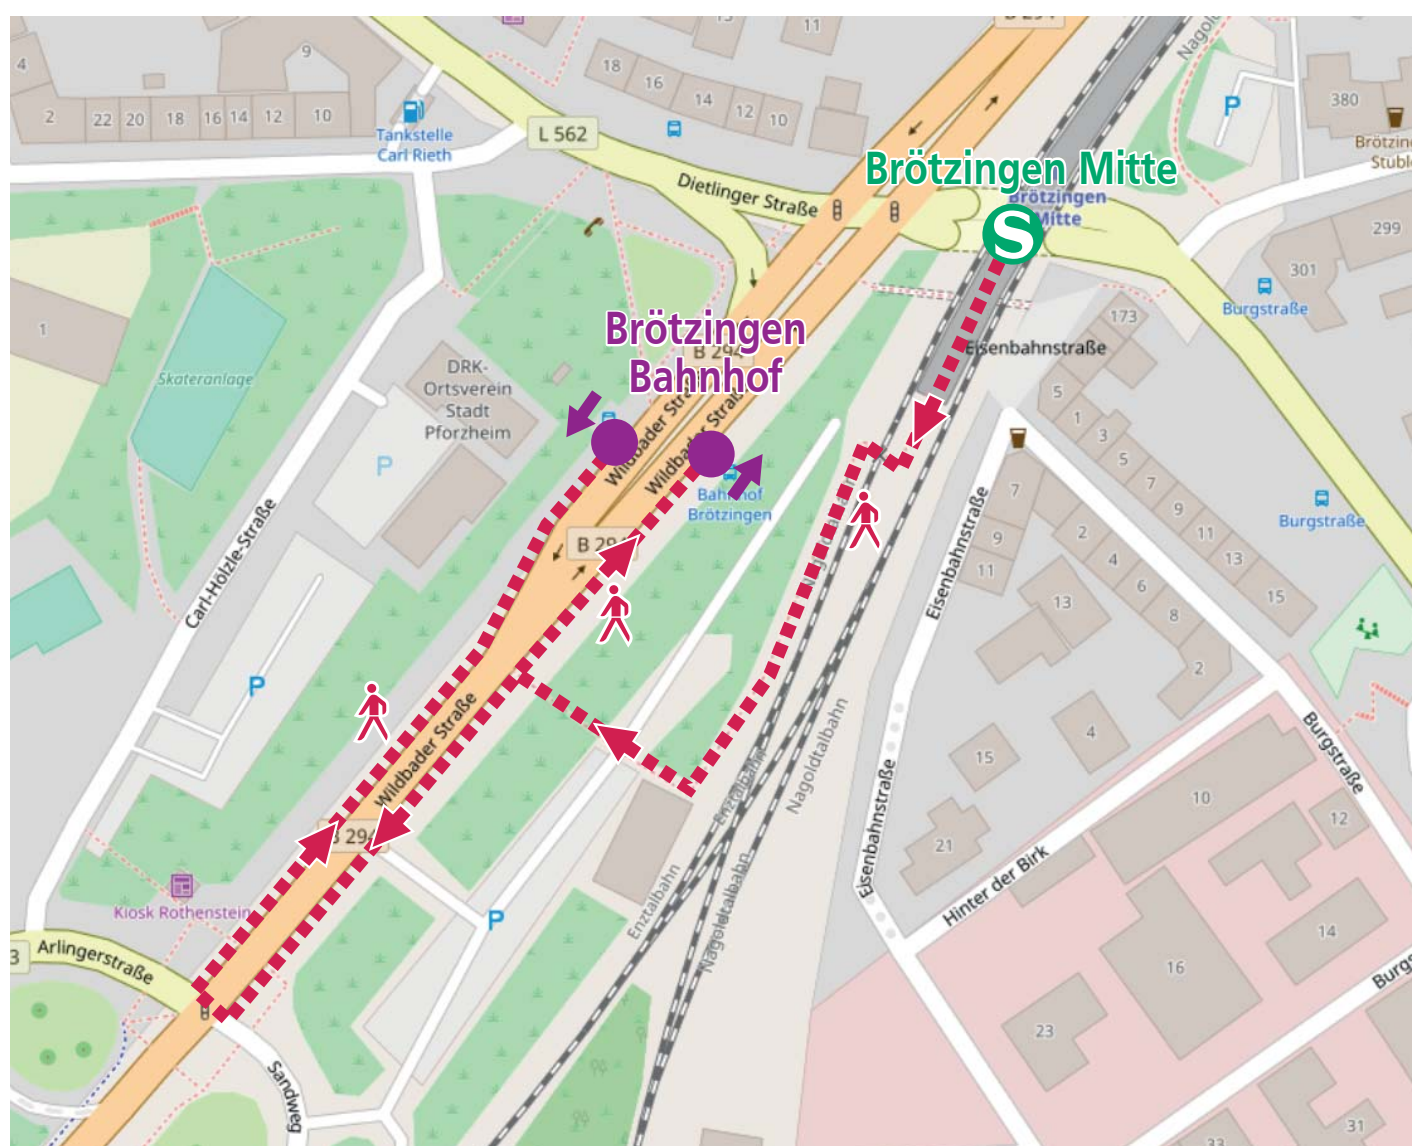

Ersatzverkehr

Bei Bauarbeiten oder einer Betriebsstörung kann es zur Einstellung des Zugverkehrs auf der Linie **S6** kommen. In diesen Fällen wird dann ein Ersatzverkehr eingerichtet.

Bitte begeben Sie sich hierfür gemäß Skizze zur Bushaltestelle Brötzingen Bahnhof. Sie werden dort mit Bussen weiterbefördert.

Kartengrundlage: OpenStreetMap - Mitwirkende