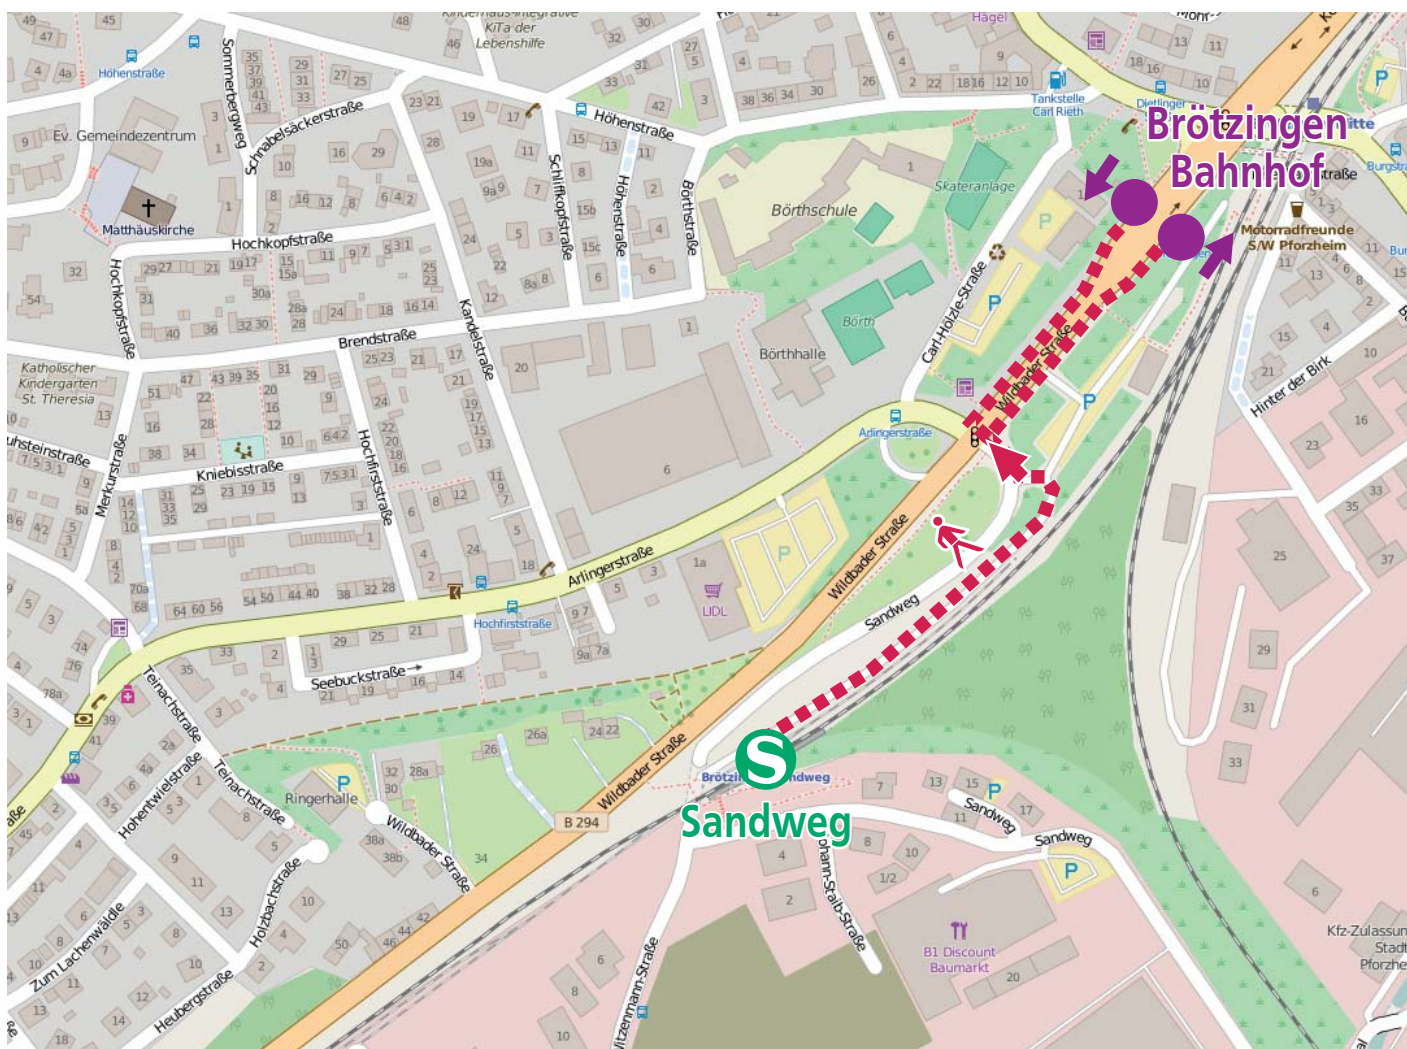

# Ersatzverkehr

Bei Bauarbeiten oder einer Betriebsstörung kann es zur Einstellung des Zugverkehrs auf der Linie **S6** kommen. In diesen Fällen wird dann ein Ersatzverkehr eingerichtet. Auf Grund der Verkehrsführung kann in Brötzingen Sandweg keine direkte Ersatzhaltestelle eingerichtet werden.

Bitte begeben Sie sich daher gemäß Skizze zur Bushaltestelle Brötzingen Bahnhof. Sie werden dort mit Bussen weiterbefördert.

Kartengrundlage: OpenStreetMap - Mitwirkende