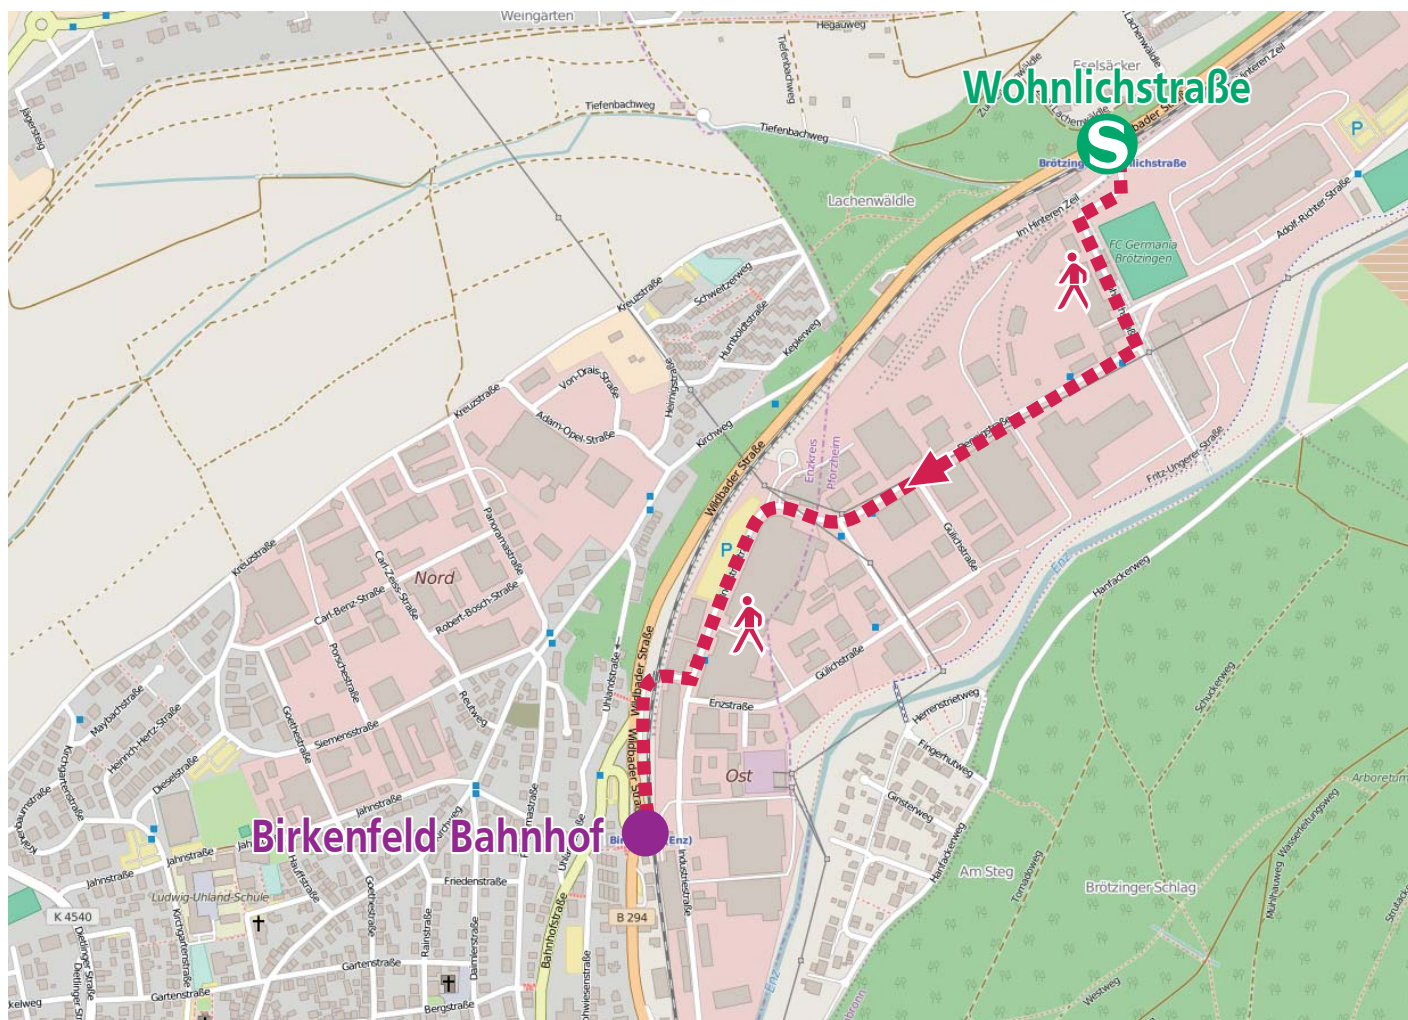

# Ersatzverkehr

Bei Bauarbeiten oder einer Betriebsstörung kann es zur Einstellung des Zugverkehrs auf der Linie **S6** kommen. In diesen Fällen wird dann ein Ersatzverkehr eingerichtet. Auf Grund der Verkehrsführung kann in Brötzingen Wohnlichstraße keine Ersatzhaltestelle eingerichtet werden.

Die nächstgelegene vom Ersatzverkehr bediente Haltestelle ist Birkenfeld Bahnhof in der Wildbader Straße (B294). Entfernung ca. 1,4 Km.

Kartengrundlage: OpenStreetMap - Mitwirkende