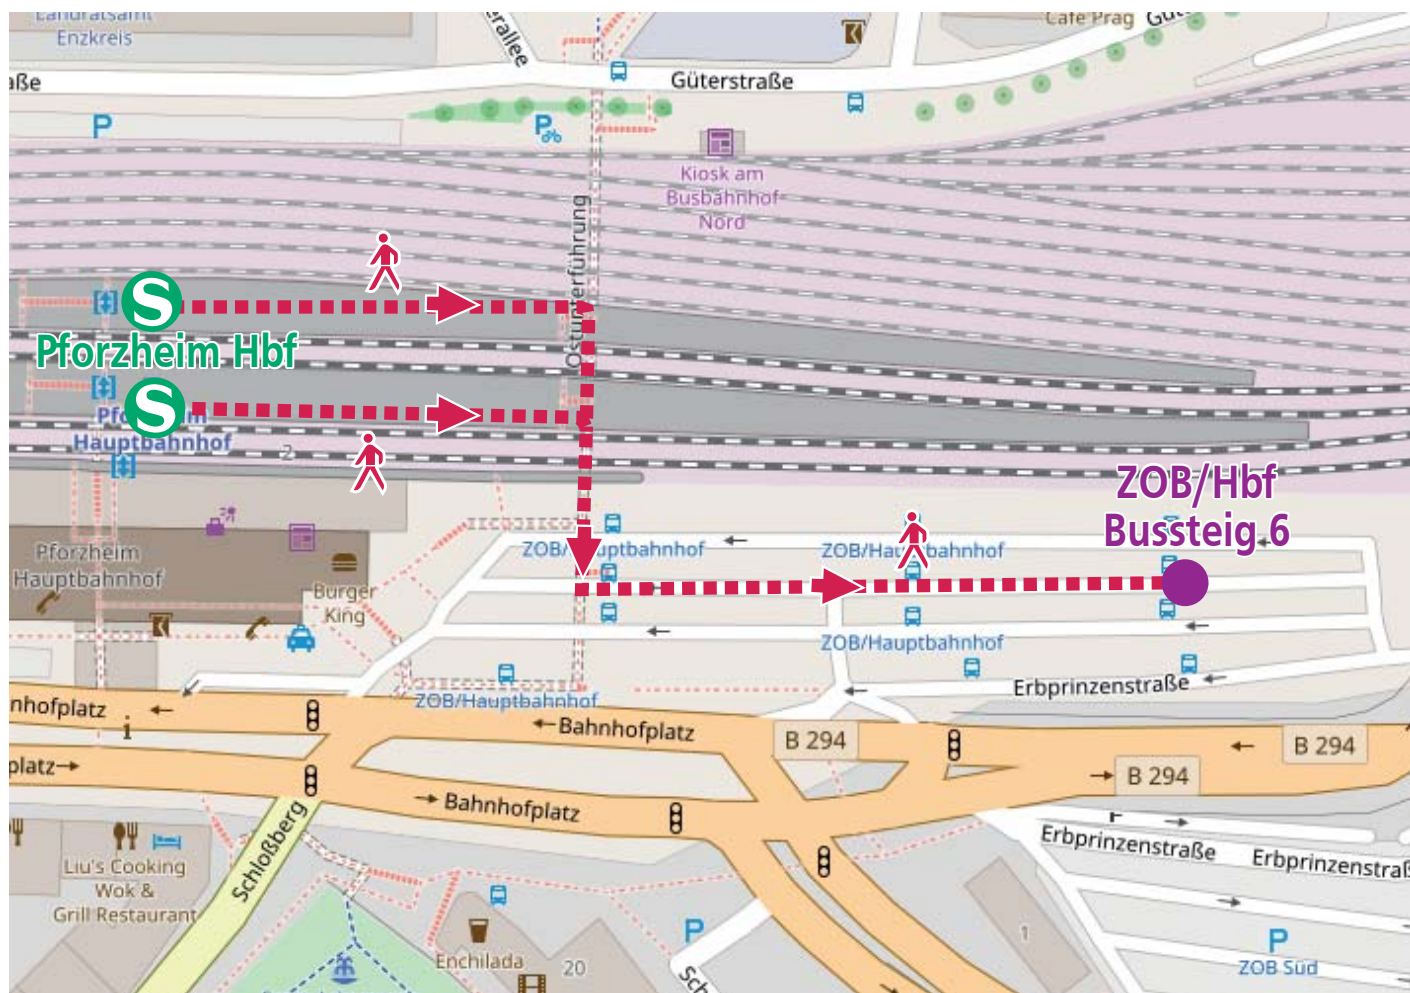

Ersatzverkehr

Bei Bauarbeiten oder einer Betriebsstörung kann es zur Einstellung des Zugverkehrs auf der Linie **S6** kommen. In diesen Fällen wird dann ein Ersatzverkehr eingerichtet.

Bitte begeben Sie sich hierfür gemäß Skizze zur Bushaltestelle ZOB/Hbf auf dem Bahnhofplatz. Sie werden dort mit Bussen weiterbefördert.

Kartengrundlage: OpenStreetMap - Mitwirkende