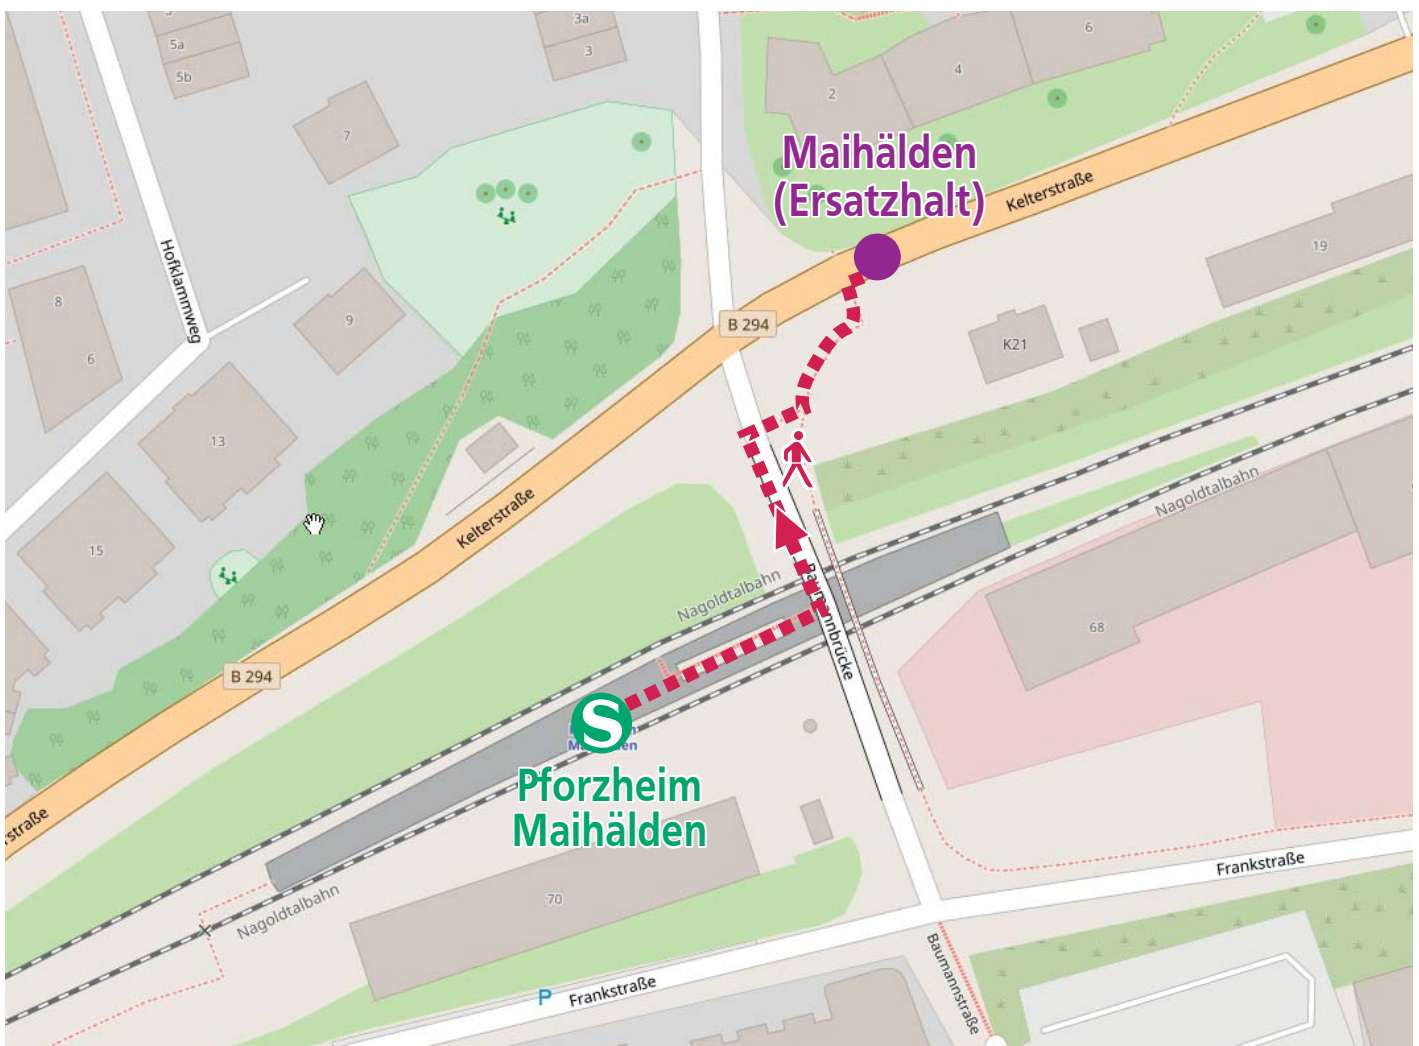

Information

Ersatzverkehr

Bei Bauarbeiten oder einer Betriebsstörung kann es zur Einstellung des Zugverkehrs auf der Linie **S6** kommen. In diesen Fällen wird dann ein Ersatzverkehr eingerichtet.

Bitte begeben Sie sich hierfür gemäß Skizze zum Ersatzhalt Maihalden in der Kelterstraße. Sie werden dort mit Bussen weiterbefördert.

Kartengrundlage: OpenStreetMap - Mitwirkende