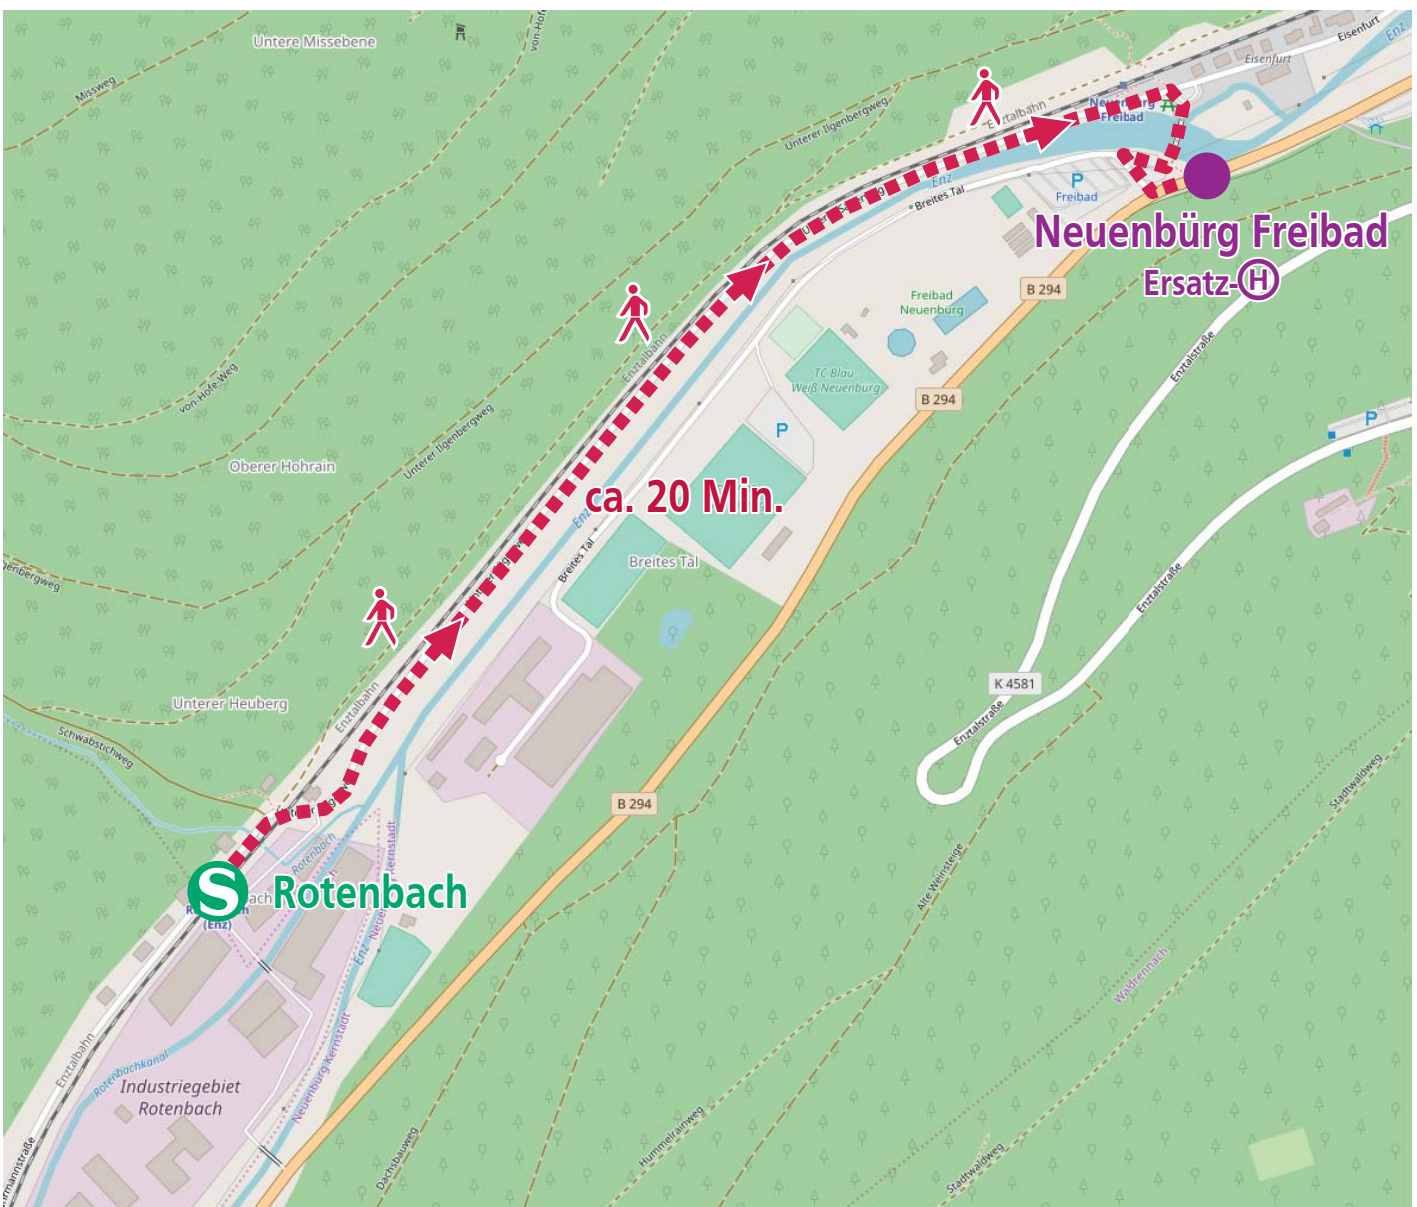

Information

Ersatzverkehr

Bei Bauarbeiten oder einer Betriebsstörung kann es zur Einstellung des Zugverkehrs auf der Linie **S6** kommen. In diesen Fällen wird dann ein Ersatzverkehr eingerichtet.

Bitte begeben Sie sich hierfür gemäß Skizze zur Ersatzhaltestelle Neuenbürg Freibad an der B294. Sie werden dort mit Bussen weiterbefördert.

Kartengrundlage: OpenStreetMap - Mitwirkende

Albtal-Verkehrs-Gesellschaft mbH, Tullastraße 71, 76131 Karlsruhe. Service-Telefon: 0721-6107 5885

Stand: 20.05.2021