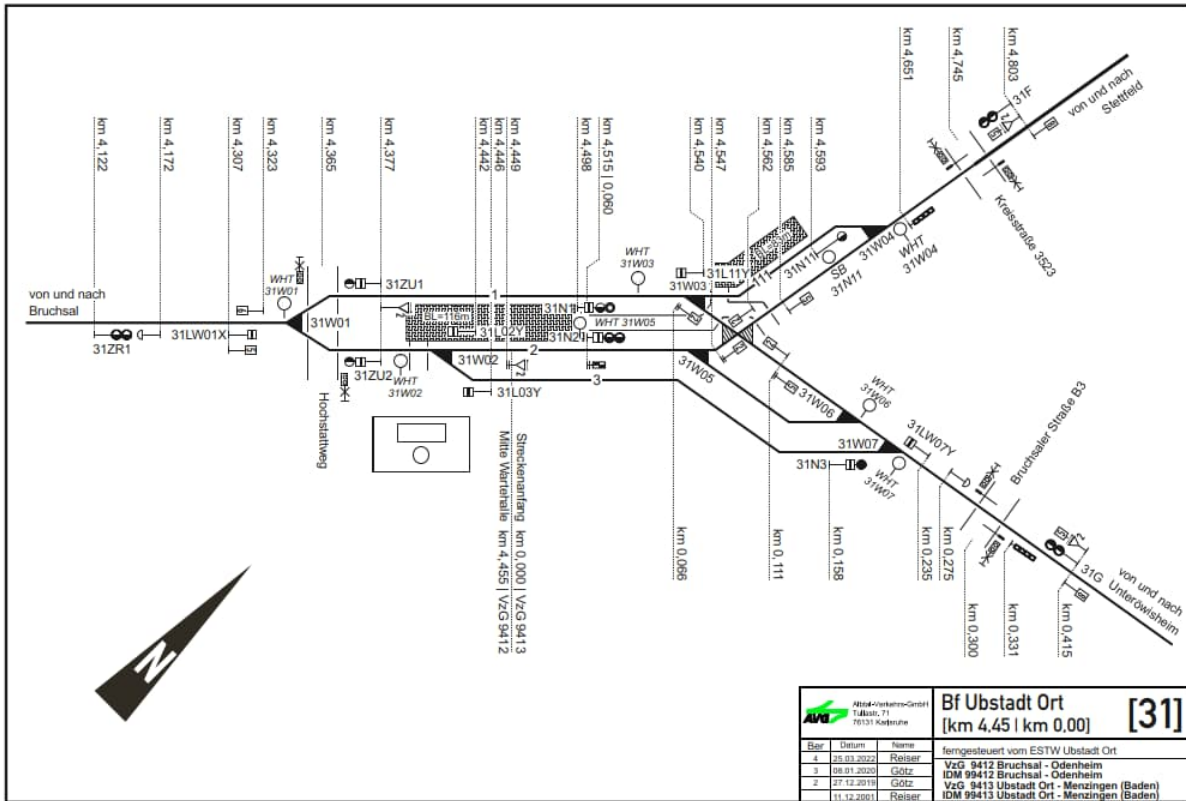

### Stationspläne an der Albtalbahn Karlsruhe – Bad Herrenalb/Karlsbad-Ittersbach

Albtal-Verkehrs-Gesellschaft Postfach 71 71211 Korbwehre			<b>Bf Ettlingen Stadt [3]</b> <b>Blatt 2</b>
Ber. 8 7 6 1	Datum 23.09.2022 10.01.2022 24.08.2021 04.12.2000	Name Vogel Vogel Vogel Reiser	ferngesteuert vom ESTW Ettlingen VzG 9420 Albtalbahnhof - Bad Herrenalb IDm 99420 Albtalbahnhof - Bad Herrenalb

## Stationspläne an der Kraichtalbahnhof Bruchsal – Ubstadt – Menzingen / Odenheim

## Stationspläne an der Strecke Heilbronn - Neckarsulm

## Stationspläne der Krebsbachtalbahn