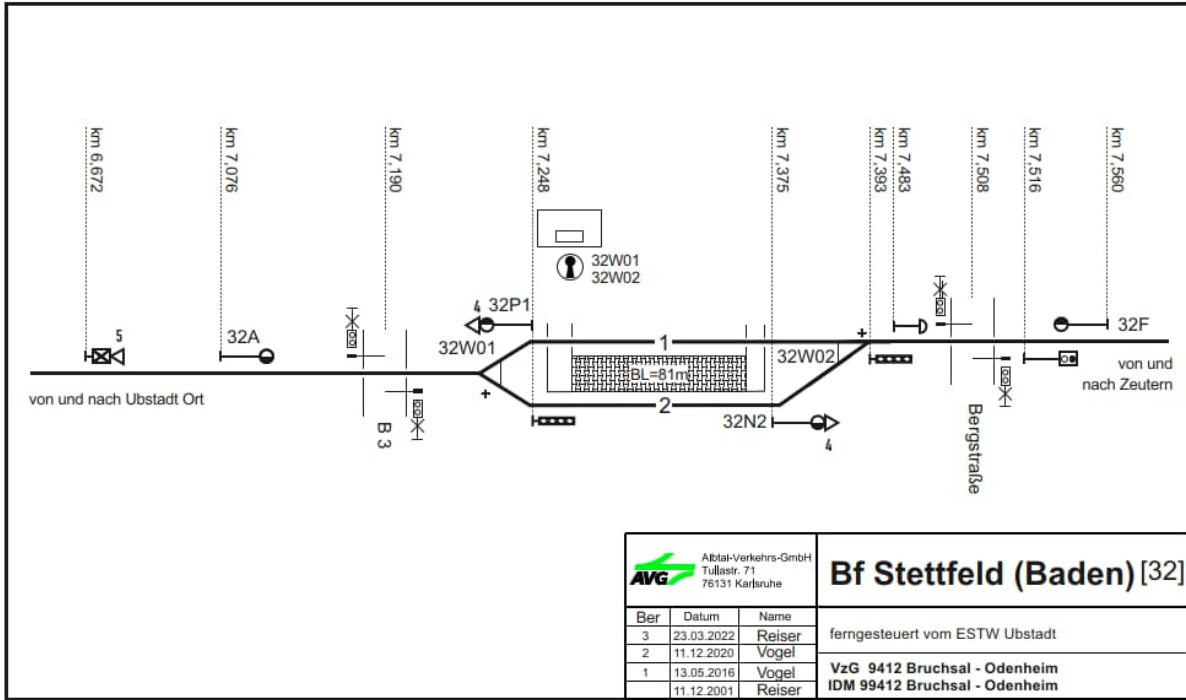

### Stationspläne an der Albtalbahn Karlsruhe – Bad Herrenalb/Karlsbad-Ittersbach

Albtal-Verkehrs-Gesellschaft Postfach 71 71211 Korbwehre			<b>Bf Ettlingen Stadt [3]</b> <b>Blatt 2</b>
Ber. 8 7 6 1	Datum 23.09.2022 10.01.2022 24.08.2021 04.12.2000	Name Vogel Vogel Vogel Reiser	ferngesteuert vom ESTW Ettlingen VzG 9420 Albtalbahnhof - Bad Herrenalb IDm 99420 Albtalbahnhof - Bad Herrenalb

## Stationspläne an der Strecke Heilbronn - Neckarsulm

## Stationspläne der Krebsbachtalbahn