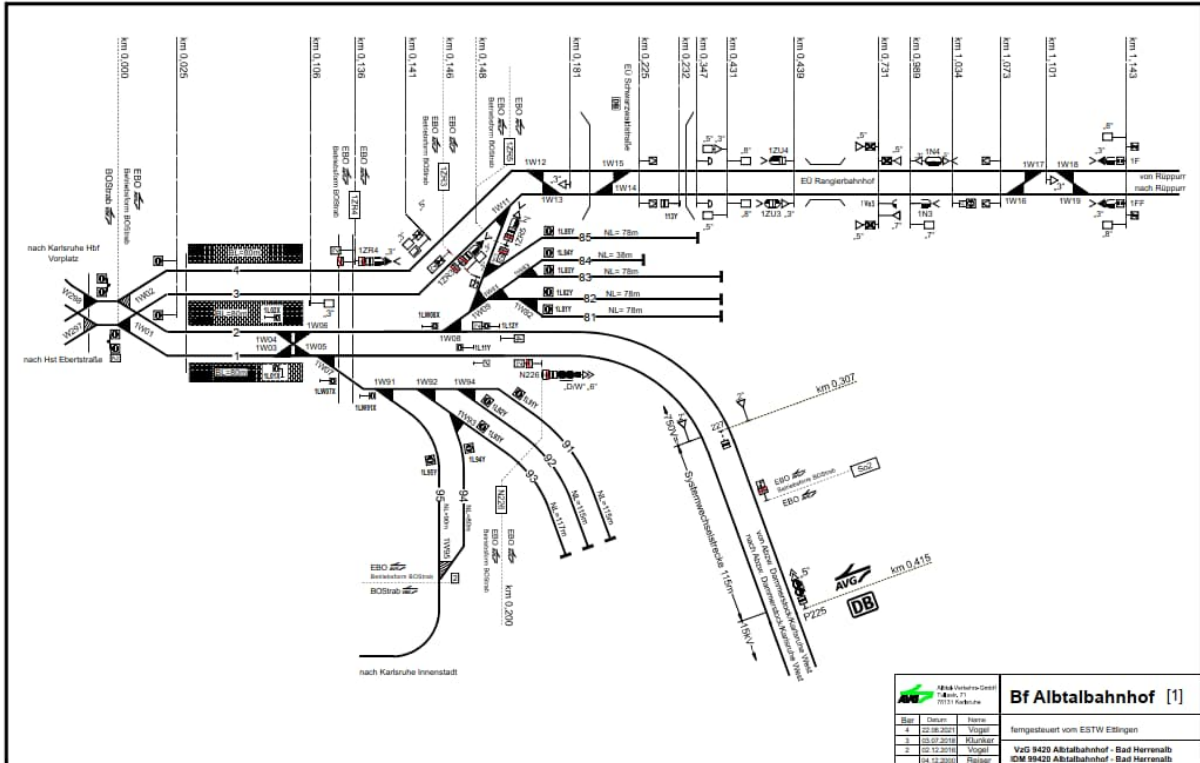

### Stationspläne an der Albtalbahn Karlsruhe – Bad Herrenalb/Karlsbad-Ittersbach

Albtal-Verkehrs-Gesellschaft Postfach 71 71211 Korbwehre			<b>Bf Ettlingen Stadt [3]</b> <b>Blatt 2</b>
Ber. 8 7 6 1	Datum 23.09.2022 10.01.2022 24.08.2021 04.12.2000	Name Vogel Vogel Vogel Reiser	ferngesteuert vom ESTW Ettlingen VzG 9420 Albtalbahnhof - Bad Herrenalb IDm 99420 Albtalbahnhof - Bad Herrenalb

## Stationspläne an der Kraichtalbahnhof Bruchsal – Ubstadt – Menzingen / Odenheim

## Stationspläne an der Strecke Heilbronn - Neckarsulm

## Stationspläne der Krebsbachtalbahn