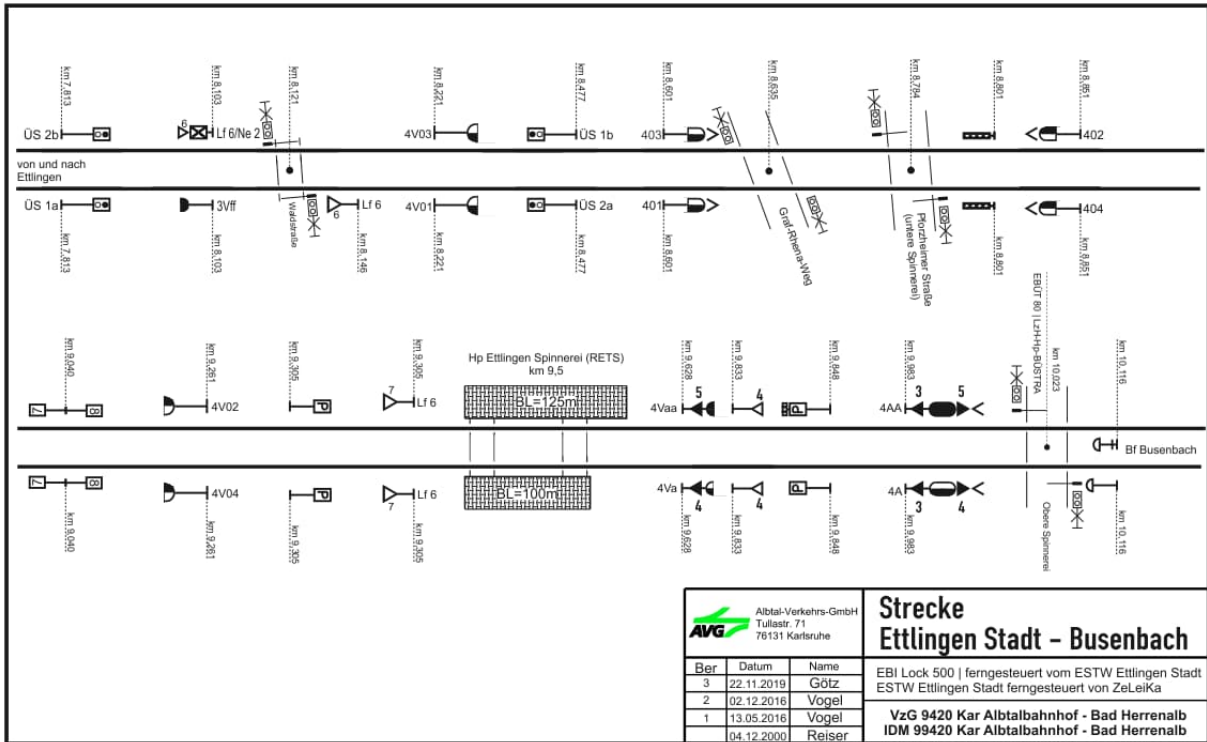

### Stationspläne an der Albtalbahn Karlsruhe – Bad Herrenalb/Karlsbad-Ittersbach

Albtal-Verkehrs-Gesellschaft Postfach 71 71211 Korbwehre			<b>Bf Ettlingen Stadt [3]</b> <b>Blatt 2</b>
Ber. 8 7 6 1	Datum 23.09.2022 10.01.2022 24.08.2021 04.12.2000	Name Vogel Vogel Vogel Reiser	ferngesteuert vom ESTW Ettlingen VzG 9420 Albtalbahnhof - Bad Herrenalb IDm 99420 Albtalbahnhof - Bad Herrenalb

## Stationspläne an der Kraichtalbahnhof Bruchsal – Ubstadt – Menzingen / Odenheim

## Stationspläne an der Strecke Heilbronn - Neckarsulm

## Stationspläne der Krebsbachtalbahn