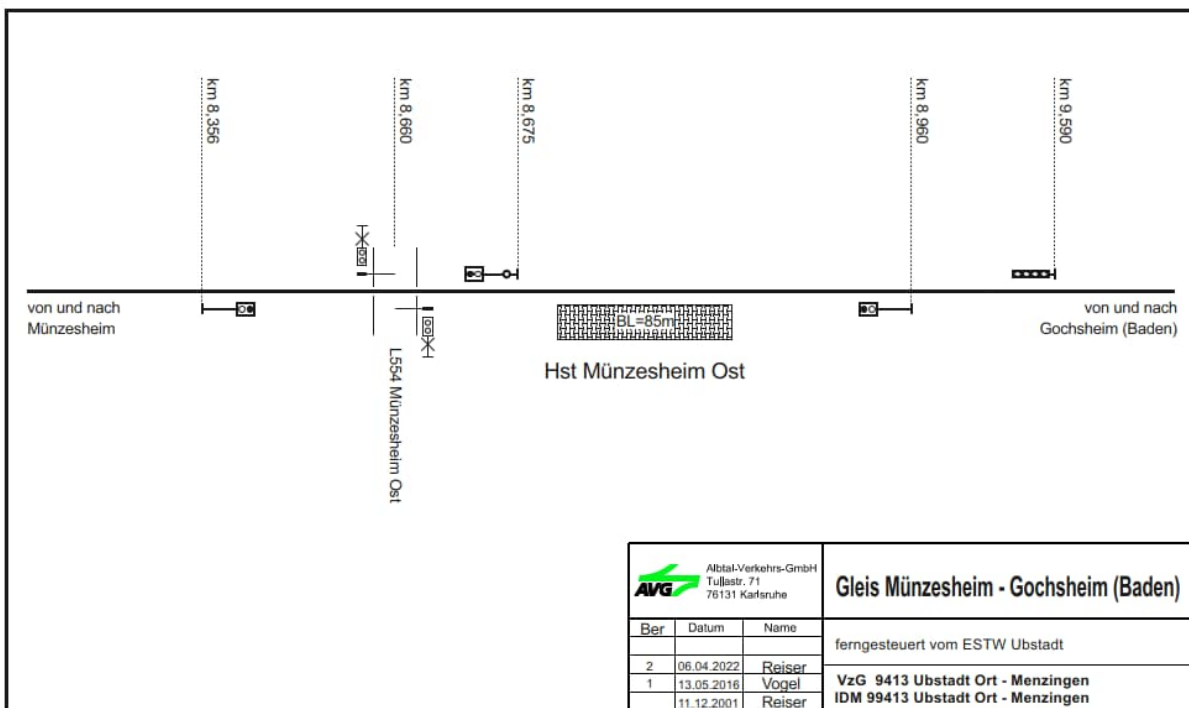

## Stationspläne an der Kraichtalbahnhof Bruchsal – Ubstadt – Menzingen / Odenheim

## Stationspläne an der Strecke Heilbronn - Neckarsulm

## Stationspläne der Krebsbachtalbahn