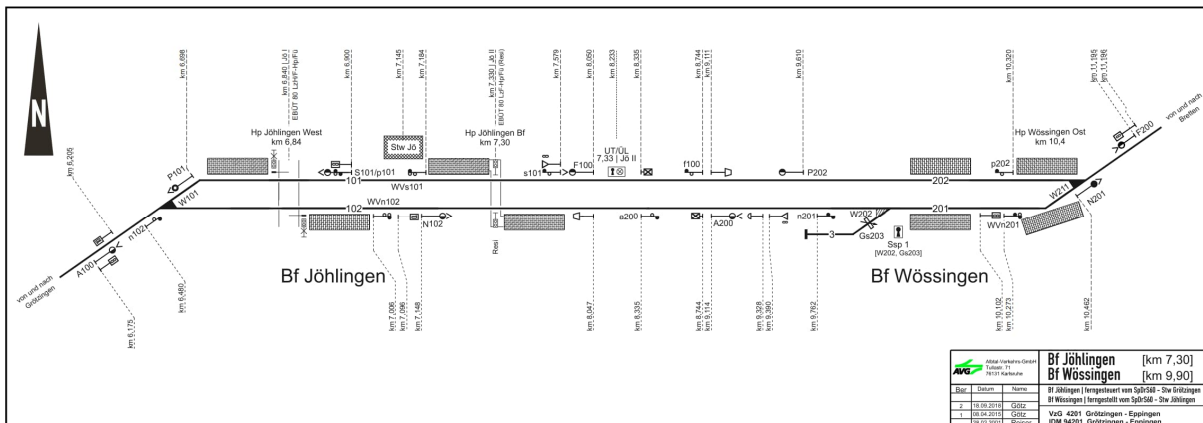

### Stationspläne an der Albtalbahn Karlsruhe – Bad Herrenalb/Karlsbad-Ittersbach

Albtal-Verkehrs-Gesellschaft Postfach 71 71211 Korbwehre			<b>Bf Ettlingen Stadt [3]</b> <b>Blatt 2</b>
Ber. 8 7 6 1	Datum 23.09.2022 10.01.2022 24.08.2021 04.12.2000	Name Vogel Vogel Vogel Reiser	ferngesteuert vom ESTW Ettlingen VzG 9420 Albtalbahnhof - Bad Herrenalb IDm 99420 Albtalbahnhof - Bad Herrenalb

# Stationspläne an der Hardtbahn Karlsruhe – Linkenheim-Friedrichstraße

## Stationspläne an der Kraichtalbahnhof Bruchsal – Ubstadt – Menzingen / Odenheim

## Stationspläne an der Strecke Heilbronn - Neckarsulm