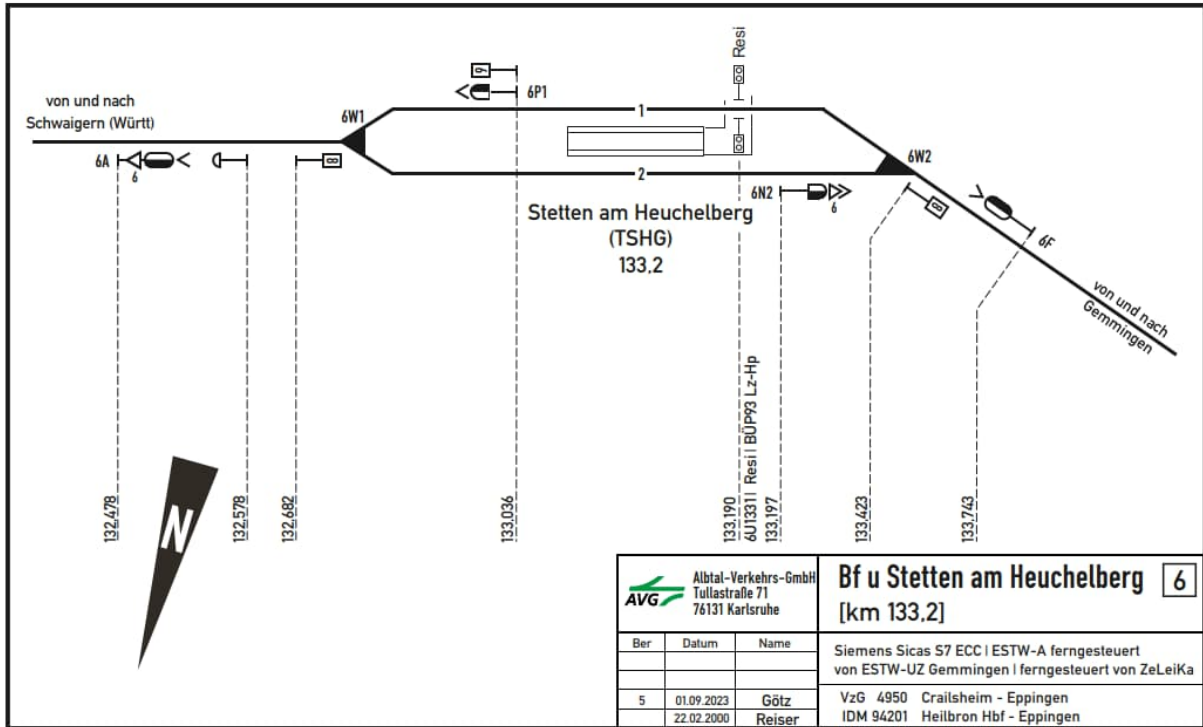

### Stationspläne an der Albtalbahn Karlsruhe – Bad Herrenalb/Karlsbad-Ittersbach

Albtal-Verkehrs-Gesellschaft Postfach 71 71211 Korbwehre			<b>Bf Ettlingen Stadt [3]</b> <b>Blatt 2</b>
Ber. 8 7 6 1	Datum 23.09.2022 10.01.2022 24.08.2021 04.12.2000	Name Vogel Vogel Vogel Reiser	ferngesteuert vom ESTW Ettlingen VzG 9420 Albtalbahnhof - Bad Herrenalb IDm 99420 Albtalbahnhof - Bad Herrenalb

## Stationspläne an der Kraichtalbahnhof Bruchsal – Ubstadt – Menzingen / Odenheim

## Stationspläne an der Strecke Heilbronn - Neckarsulm

## Stationspläne der Krebsbachtalbahn