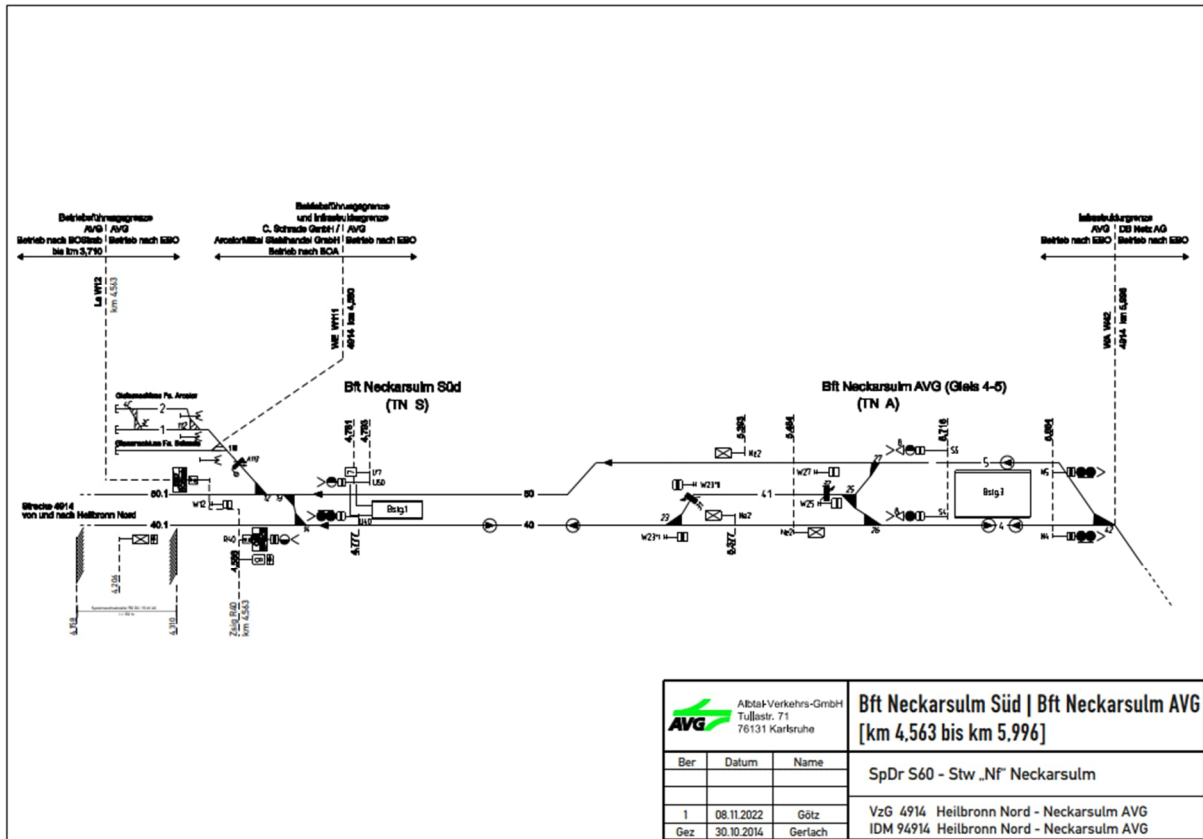

## Stationspläne an der Kraichtalbahnhof Bruchsal – Ubstadt – Menzingen / Odenheim

## Stationspläne an der Strecke Heilbronn - Neckarsulm

## Stationspläne an der Strecke Maulbronn – Maulbronn West

## Stationspläne der Krebsbachtalbahn