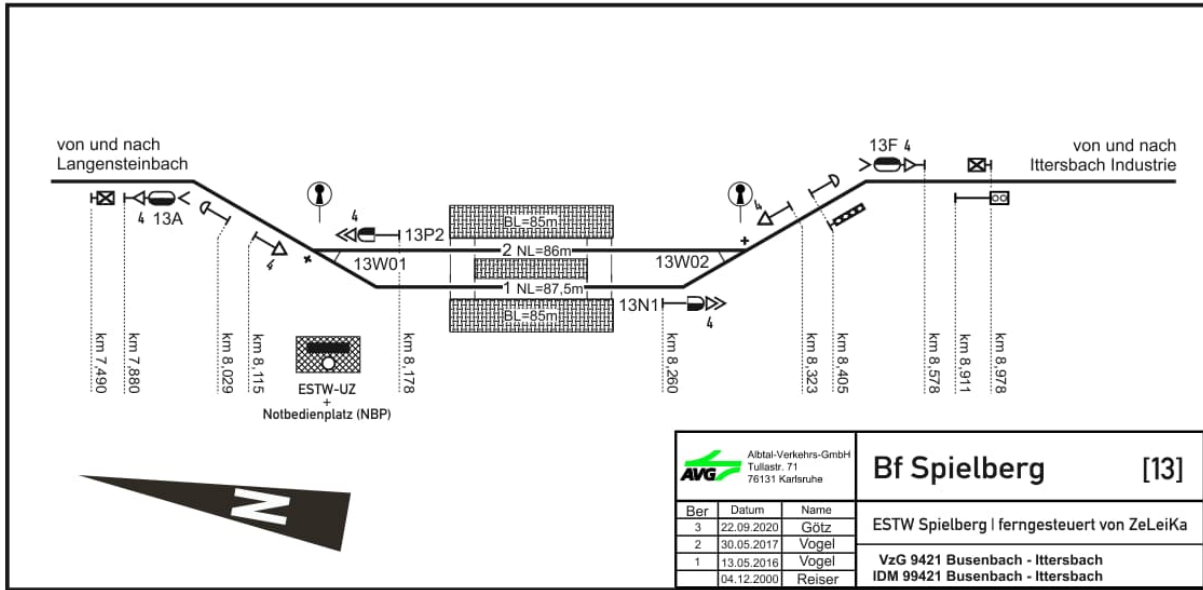

### Stationspläne an der Albtalbahn Karlsruhe – Bad Herrenalb/Karlsbad-Ittersbach

Albtal-Verkehrs-Gesellschaft Postfach 71 71211 Korbwehre			<b>Bf Ettlingen Stadt [3]</b> <b>Blatt 2</b>
Ber. 8 7 6 1	Datum 23.09.2022 10.01.2022 24.08.2021 04.12.2000	Name Vogel Vogel Vogel Reiser	ferngesteuert vom ESTW Ettlingen VzG 9420 Albtalbahnhof - Bad Herrenalb IDm 99420 Albtalbahnhof - Bad Herrenalb

# Stationspläne an der Hardtbahn Karlsruhe – Linkenheim-Friedrichstraße

## Stationspläne an der Strecke Heilbronn - Neckarsulm

## Stationspläne der Krebsbachtalbahn