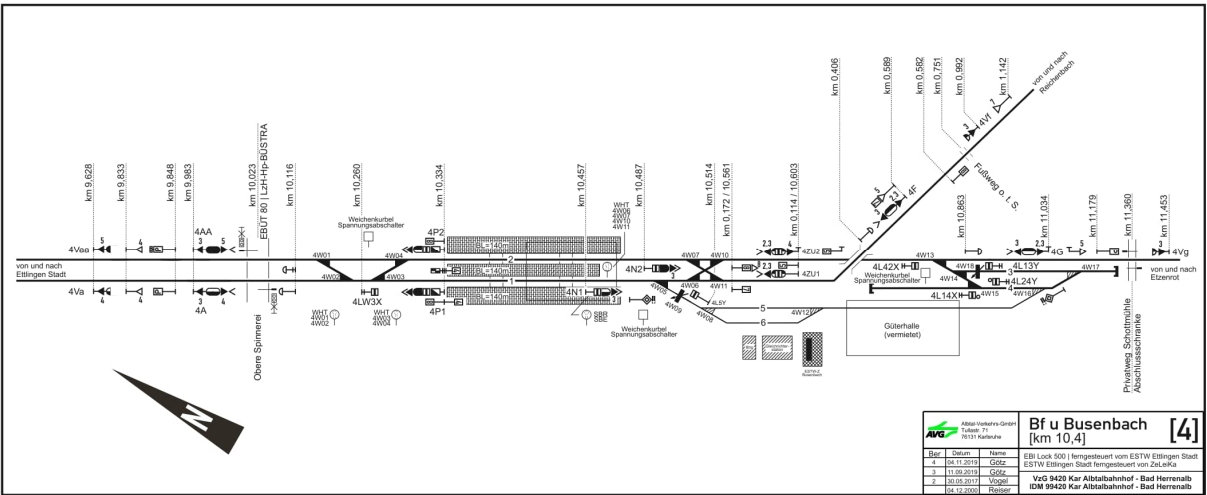

### Stationspläne an der Albtalbahn Karlsruhe – Bad Herrenalb/Karlsbad-Ittersbach

Albtal-Verkehrs-Gesellschaft Postfach 71 71211 Korbwehre			<b>Bf Ettlingen Stadt [3]</b> <b>Blatt 2</b>
Ber. 8 7 6 1	Datum 23.09.2022 10.01.2022 24.08.2021 04.12.2000	Name Vogel Vogel Vogel Reiser	ferngesteuert vom ESTW Ettlingen VzG 9420 Albtalbahnhof - Bad Herrenalb IDm 99420 Albtalbahnhof - Bad Herrenalb

## Stationspläne an der Kraichtalbahnhof Bruchsal – Ubstadt – Menzingen / Odenheim

## Stationspläne an der Strecke Heilbronn - Neckarsulm

## Stationspläne der Krebsbachtalbahn