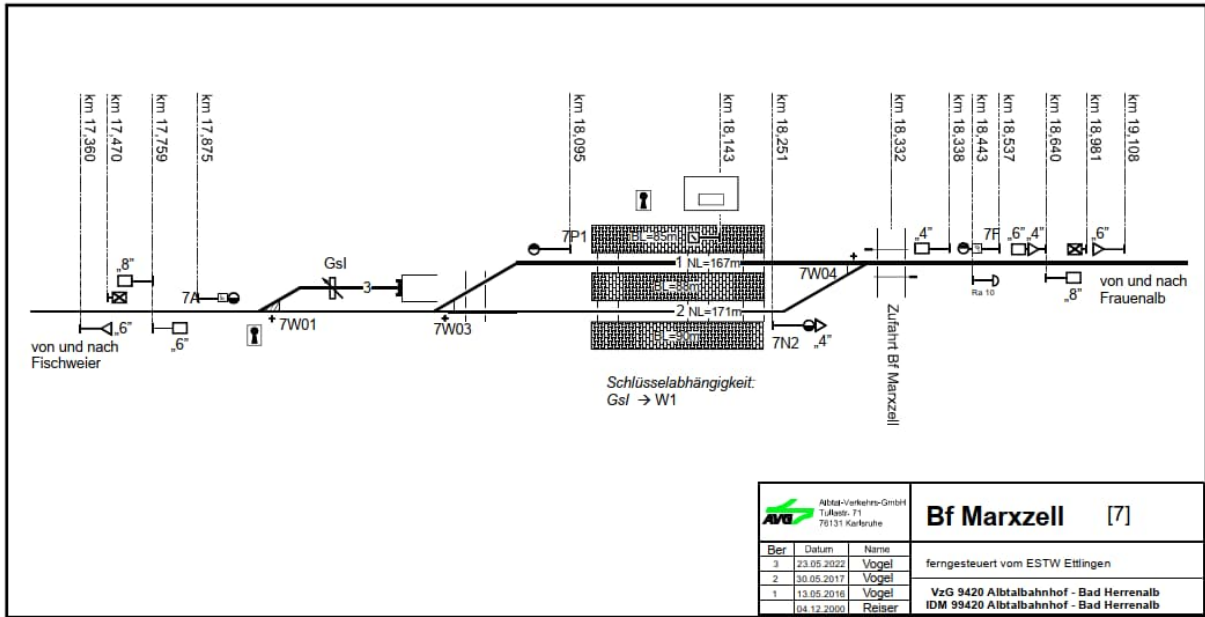

### Stationspläne an der Albtalbahn Karlsruhe – Bad Herrenalb/Karlsbad-Ittersbach

Albtal-Verkehrs-Gesellschaft Postfach 71 71211 Korbwehre			<b>Bf Ettlingen Stadt [3]</b> <b>Blatt 2</b>
Ber. 8 7 6 1	Datum 23.09.2022 10.01.2022 24.08.2021 04.12.2000	Name Vogel Vogel Vogel Reiser	ferngesteuert vom ESTW Ettlingen VzG 9420 Albtalbahnhof - Bad Herrenalb IDm 99420 Albtalbahnhof - Bad Herrenalb

## Stationspläne an der Kraichtalbahnhof Bruchsal – Ubstadt – Menzingen / Odenheim

## Stationspläne an der Strecke Heilbronn - Neckarsulm

## Stationspläne der Krebsbachtalbahn