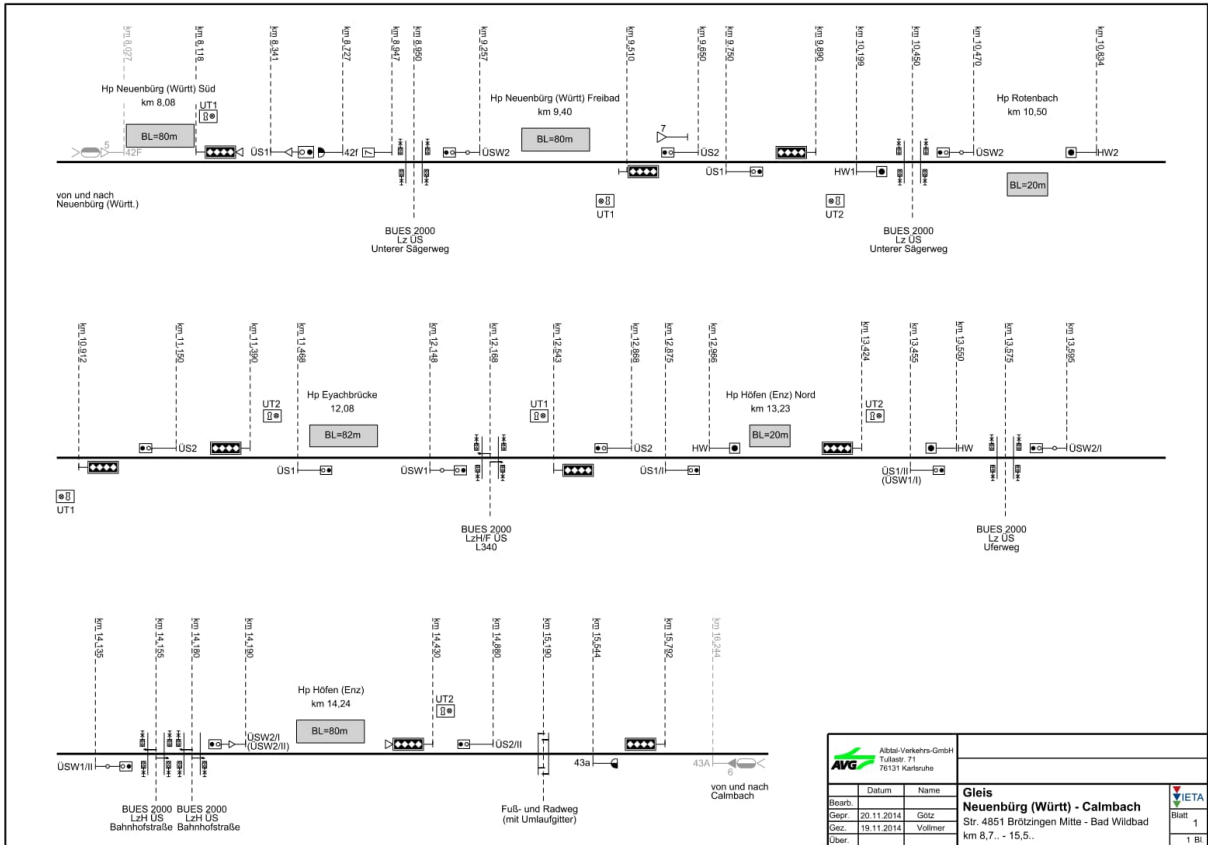

## Stationspläne an der Kraichtalbahnhof Bruchsal – Ubstadt – Menzingen / Odenheim

## Stationspläne an der Strecke Heilbronn - Neckarsulm

## Stationspläne an der Strecke Maulbronn – Maulbronn West

## Stationspläne der Krebsbachtalbahn