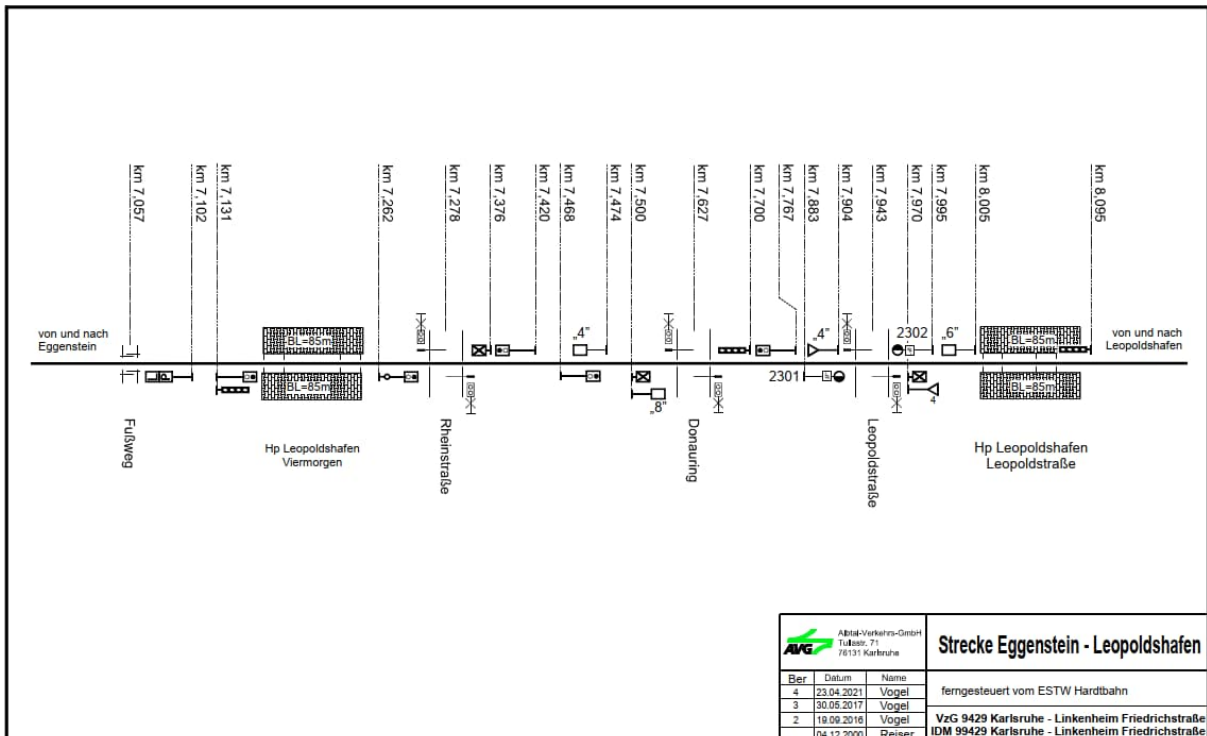

### Stationspläne an der Albtalbahn Karlsruhe – Bad Herrenalb/Karlsbad-Ittersbach

Albtal-Verkehrs-Gesellschaft Postfach 71 71211 Korbwehre			<b>Bf Ettlingen Stadt [3]</b> <b>Blatt 2</b>
Ber. 8 7 6 1	Datum 23.09.2022 10.01.2022 24.08.2021 04.12.2000	Name Vogel Vogel Vogel Reiser	ferngesteuert vom ESTW Ettlingen VzG 9420 Albtalbahnhof - Bad Herrenalb IDm 99420 Albtalbahnhof - Bad Herrenalb

## Stationspläne an der Kraichtalbahnhof Bruchsal – Ubstadt – Menzingen / Odenheim

## Stationspläne an der Strecke Heilbronn - Neckarsulm

## Stationspläne der Krebsbachtalbahn