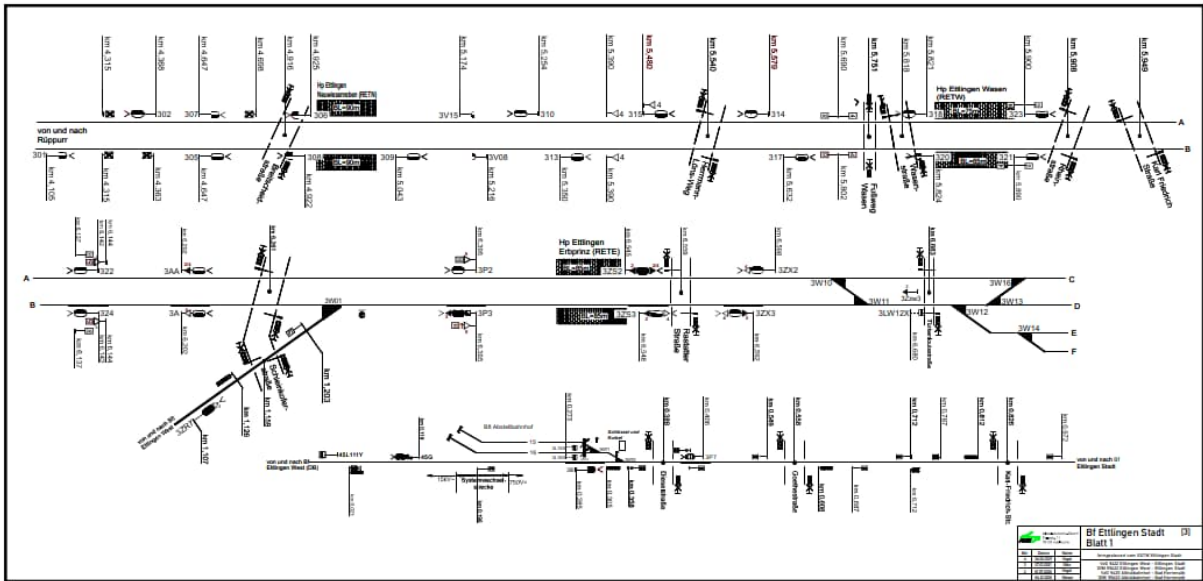

### Stationspläne an der Albtalbahn Karlsruhe – Bad Herrenalb/Karlsbad-Ittersbach

Albtal-Verkehrs-Gesellschaft Postfach 71 71211 Korbwehre			<b>Bf Ettlingen Stadt [3]</b> <b>Blatt 2</b>
Ber. 8 7 6 1	Datum 23.09.2022 10.01.2022 24.08.2021 04.12.2000	Name Vogel Vogel Vogel Reiser	ferngesteuert vom ESTW Ettlingen VzG 9420 Albtalbahnhof - Bad Herrenalb IDm 99420 Albtalbahnhof - Bad Herrenalb

## Stationspläne an der Kraichtalbahnhof Bruchsal – Ubstadt – Menzingen / Odenheim

## Stationspläne an der Strecke Heilbronn - Neckarsulm

## Stationspläne der Krebsbachtalbahn