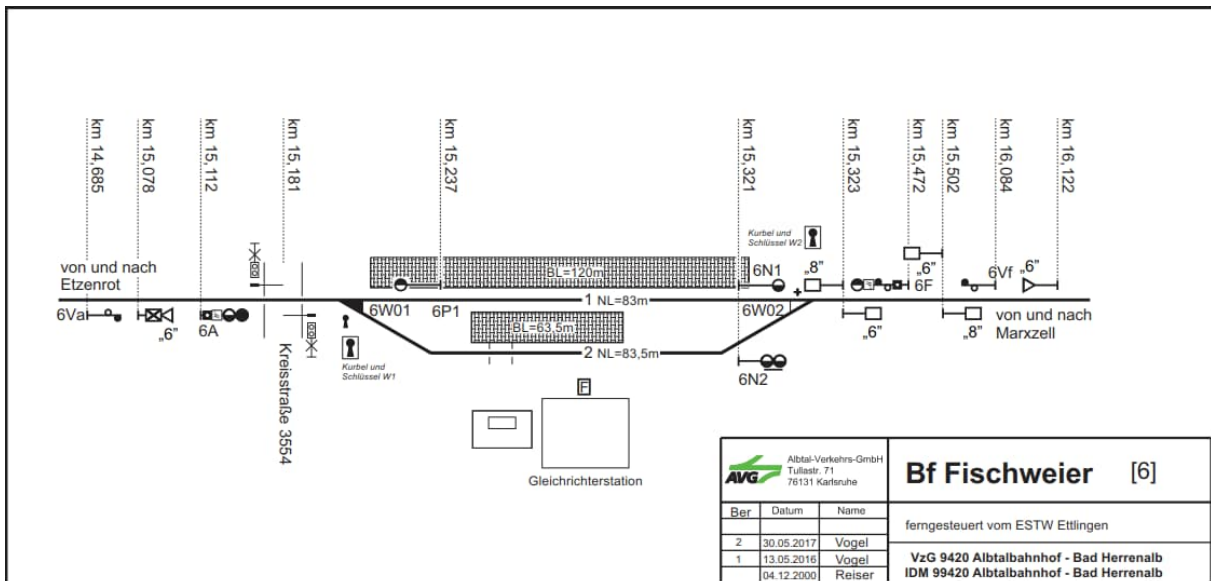

Albtal-Verkehrs-Gesellschaft mbH  
Tullastraße 71  
76131 Karlsruhe

**Anlage 3 d der NBS – BT**  
**Stationspläne**  
**der Albtal-Verkehrs-Gesellschaft mbH**

Stand: 30. April 2024

Vergrößerungen der Stationspläne sind im Internet unter [www.avg.info](http://www.avg.info) möglich.

### Stationspläne an der Albtalbahn Karlsruhe – Bad Herrenalb/Karlsbad-Ittersbach

Albtal-Verkehrs-Gesellschaft Postfach 71 71211 Korbwehre			<b>Bf Ettlingen Stadt [3]</b> <b>Blatt 2</b>
Ber. 8 7 6 1	Datum 23.09.2022 10.01.2022 24.08.2021 04.12.2000	Name Vogel Vogel Vogel Reiser	ferngesteuert vom ESTW Ettlingen VzG 9420 Albtalbahnhof - Bad Herrenalb IDm 99420 Albtalbahnhof - Bad Herrenalb

## Stationspläne an der Strecke Heilbronn - Neckarsulm

## Stationspläne der Krebsbachtalbahn