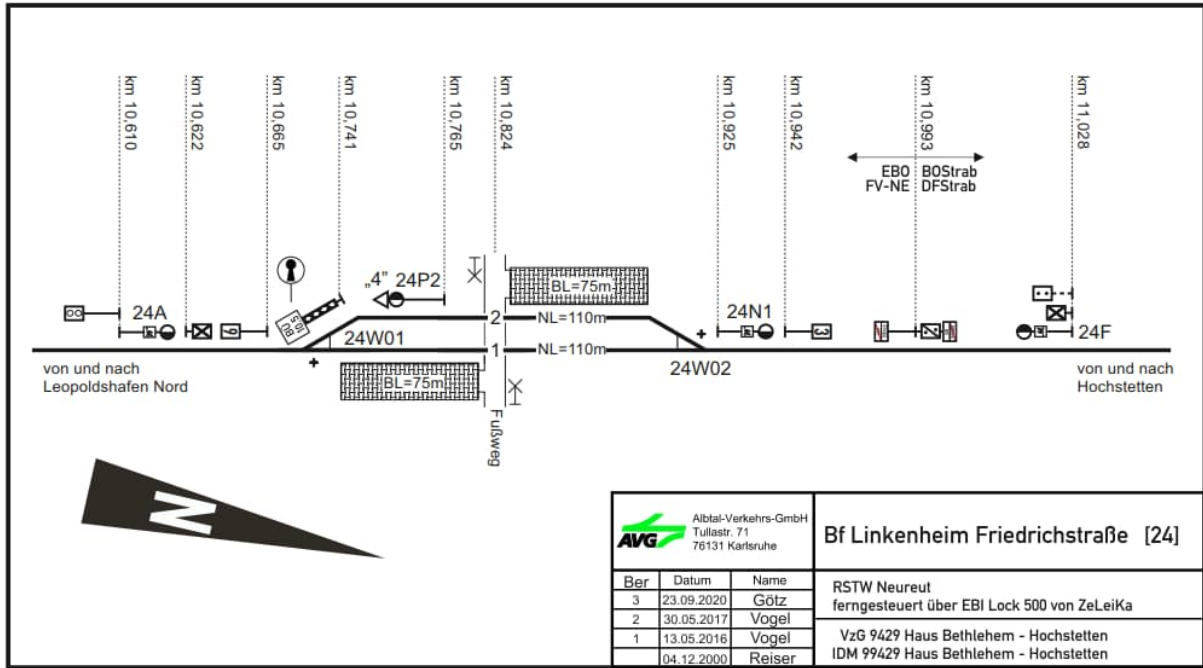

### Stationspläne an der Albtalbahn Karlsruhe – Bad Herrenalb/Karlsbad-Ittersbach

Albtal-Verkehrs-Gesellschaft Postfach 71 71211 Korbwehre			<b>Bf Ettlingen Stadt [3]</b> <b>Blatt 2</b>
Ber. 8 7 6 1	Datum 23.09.2022 10.01.2022 24.08.2021 04.12.2000	Name Vogel Vogel Vogel Reiser	ferngesteuert vom ESTW Ettlingen VzG 9420 Albtalbahnhof - Bad Herrenalb IDm 99420 Albtalbahnhof - Bad Herrenalb

## Stationspläne an der Kraichtalbahnhof Bruchsal – Ubstadt – Menzingen / Odenheim

## Stationspläne an der Strecke Heilbronn - Neckarsulm

## Stationspläne der Krebsbachtalbahn