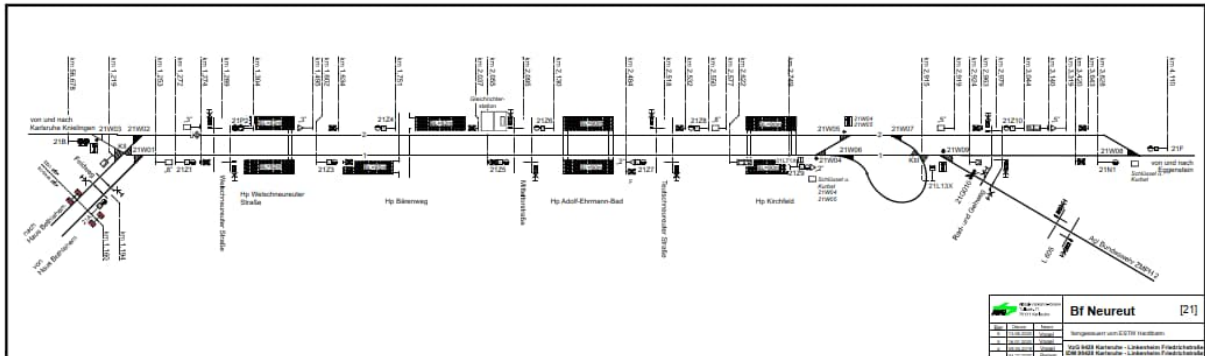

### Stationspläne an der Albtalbahn Karlsruhe – Bad Herrenalb/Karlsbad-Ittersbach

Albtal-Verkehrs-Gesellschaft Postfach 71 71211 Korbwehre			<b>Bf Ettlingen Stadt [3]</b> <b>Blatt 2</b>
Ber. 8 7 6 1	Datum 23.09.2022 10.01.2022 24.08.2021 04.12.2000	Name Vogel Vogel Vogel Reiser	ferngesteuert vom ESTW Ettlingen VzG 9420 Albtalbahnhof - Bad Herrenalb IDm 99420 Albtalbahnhof - Bad Herrenalb

## Stationspläne an der Kraichtalbahnhof Bruchsal – Ubstadt – Menzingen / Odenheim

## Stationspläne an der Strecke Heilbronn - Neckarsulm

## Stationspläne der Krebsbachtalbahn