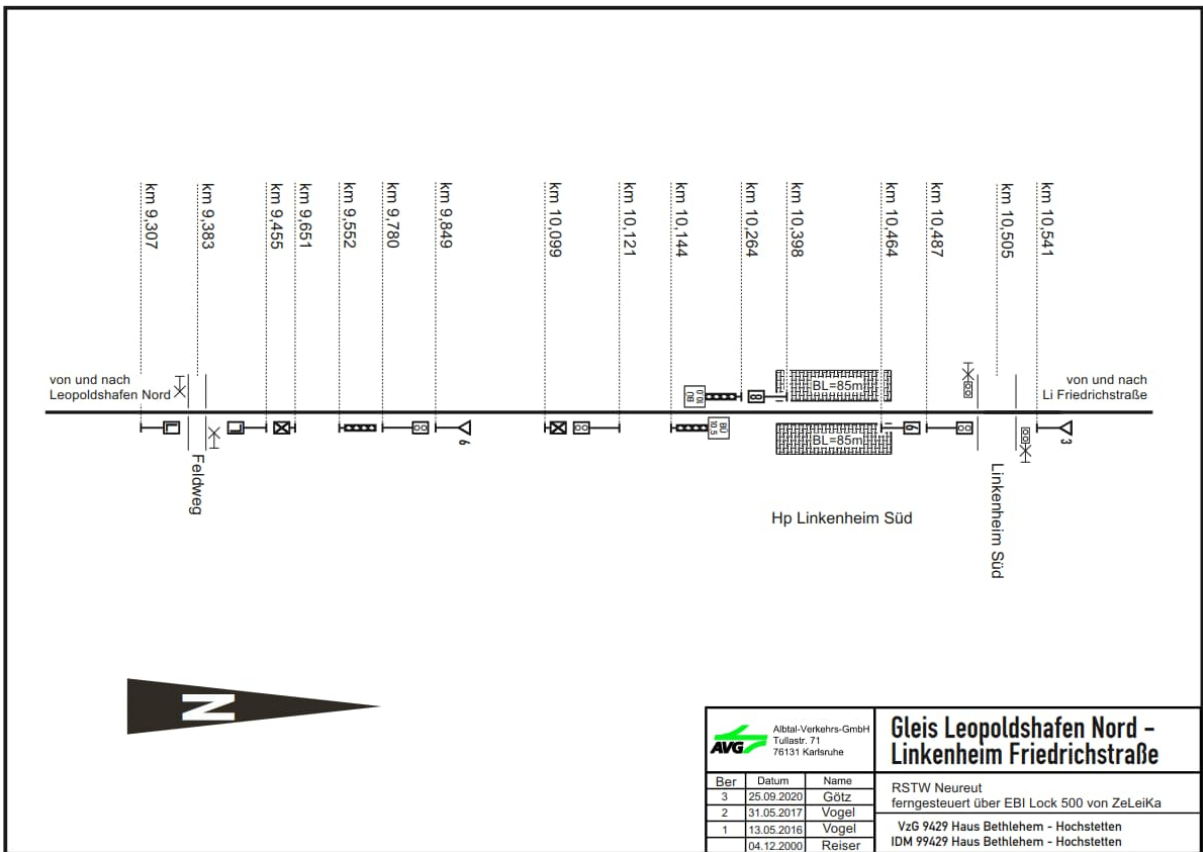

### Stationspläne an der Albtalbahn Karlsruhe – Bad Herrenalb/Karlsbad-Ittersbach

Albtal-Verkehrs-Gesellschaft Postfach 71 71211 Korbwehre			<b>Bf Ettlingen Stadt [3]</b> <b>Blatt 2</b>
Ber. 8 7 6 1	Datum 23.09.2022 10.01.2022 24.08.2021 04.12.2000	Name Vogel Vogel Vogel Reiser	ferngesteuert vom ESTW Ettlingen VzG 9420 Albtalbahnhof - Bad Herrenalb IDm 99420 Albtalbahnhof - Bad Herrenalb

## Stationspläne an der Kraichtalbahnhof Bruchsal – Ubstadt – Menzingen / Odenheim

## Stationspläne an der Strecke Heilbronn - Neckarsulm

## Stationspläne der Krebsbachtalbahn