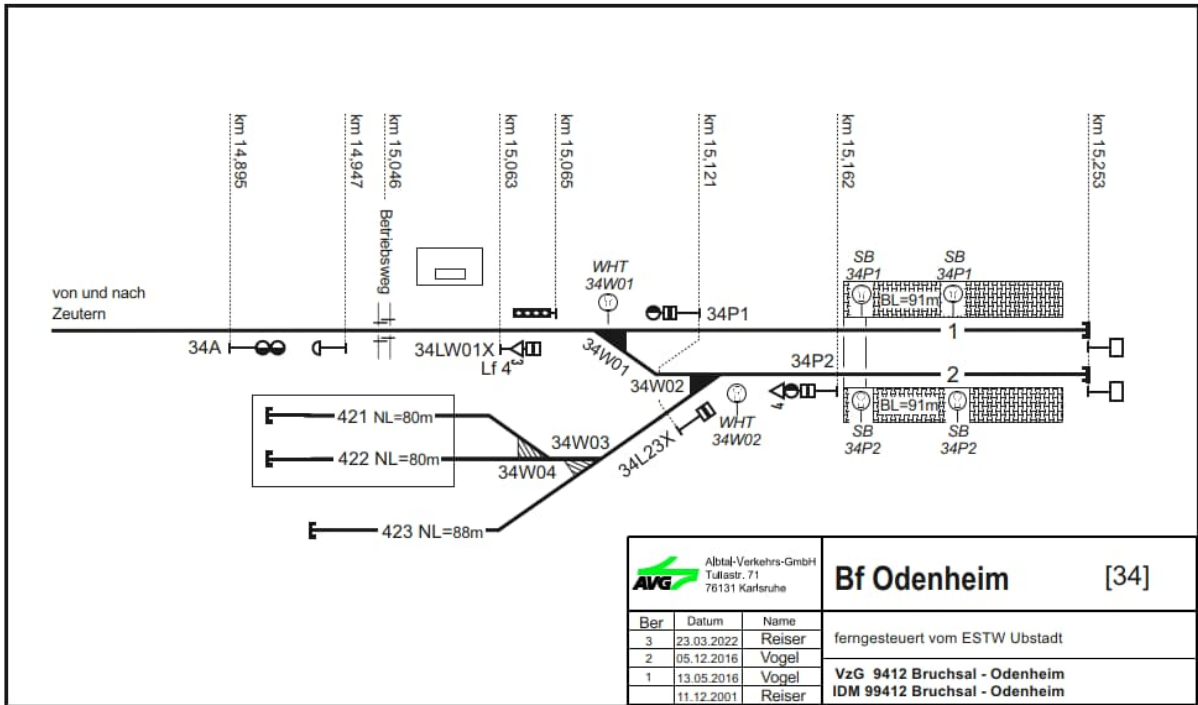

### Stationspläne an der Albtalbahn Karlsruhe – Bad Herrenalb/Karlsbad-Ittersbach

Albtal-Verkehrs-Gesellschaft Postfach 71 71211 Korbwehre			<b>Bf Ettlingen Stadt [3]</b> <b>Blatt 2</b>
Ber. 8 7 6 1	Datum 23.09.2022 10.01.2022 24.08.2021 04.12.2000	Name Vogel Vogel Vogel Reiser	ferngesteuert vom ESTW Ettlingen VzG 9420 Albtalbahnhof - Bad Herrenalb IDm 99420 Albtalbahnhof - Bad Herrenalb

## Stationspläne an der Kraichtalbahnhof Bruchsal – Ubstadt – Menzingen / Odenheim

## Stationspläne an der Strecke Heilbronn - Neckarsulm

## Stationspläne der Krebsbachtalbahn