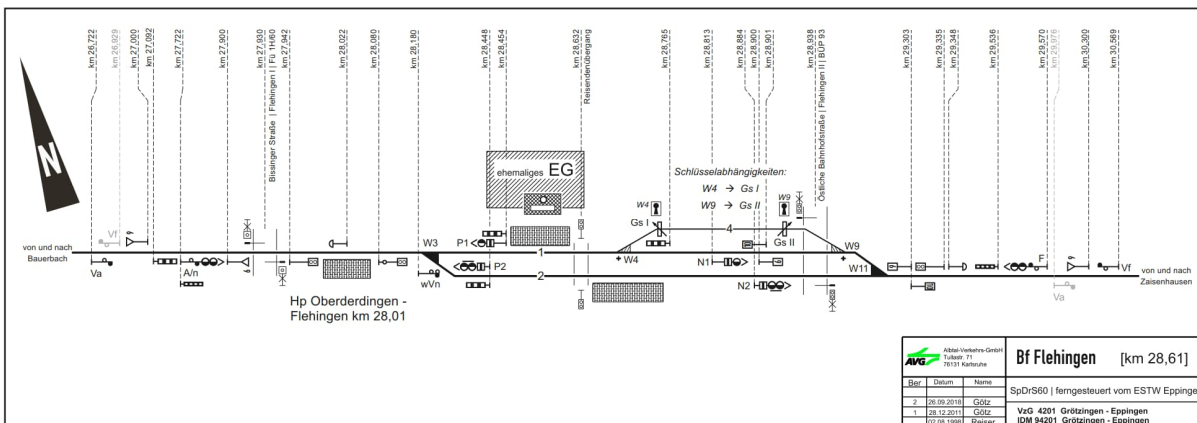

## Stationspläne an der Kraichtalbahnhof Bruchsal – Ubstadt – Menzingen / Odenheim

## Stationspläne an der Strecke Heilbronn - Neckarsulm

## Stationspläne der Krebsbachtalbahn