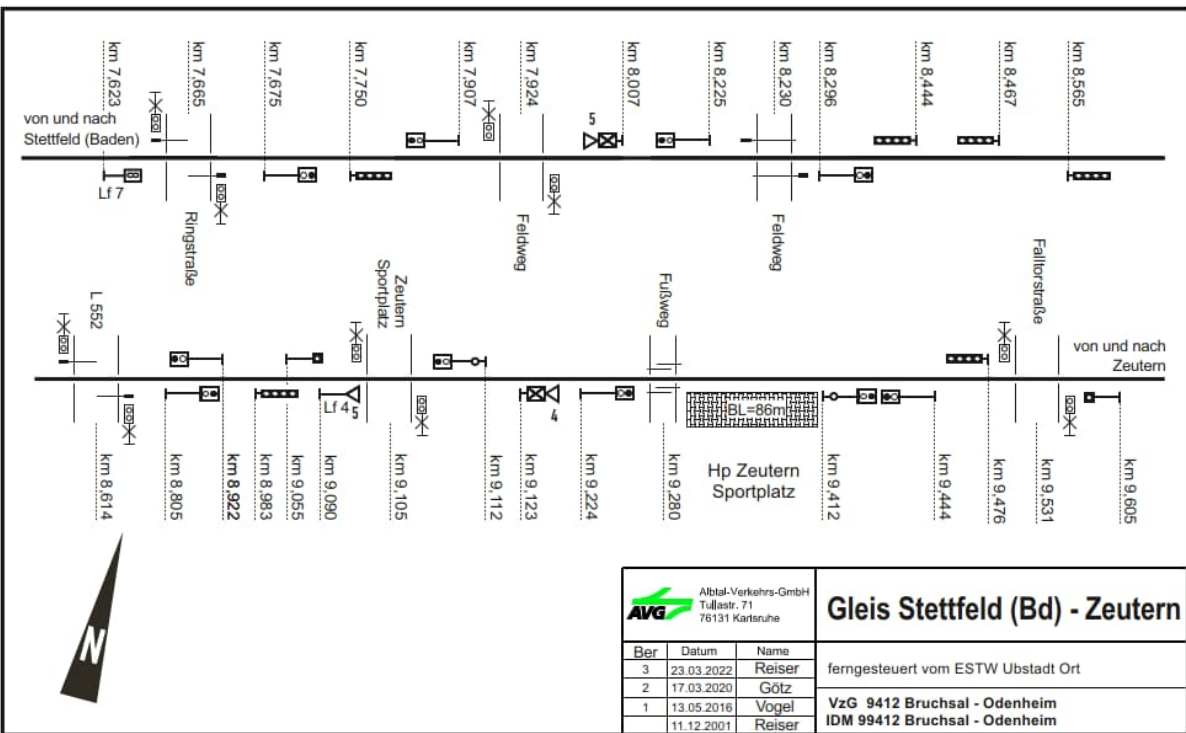

### Stationspläne an der Albtalbahn Karlsruhe – Bad Herrenalb/Karlsbad-Ittersbach

Albtal-Verkehrs-Gesellschaft Postfach 71 71211 Korbwehre			<b>Bf Ettlingen Stadt [3]</b> <b>Blatt 2</b>
Ber. 8 7 6 1	Datum 23.09.2022 10.01.2022 24.08.2021 04.12.2000	Name Vogel Vogel Vogel Reiser	ferngesteuert vom ESTW Ettlingen VzG 9420 Albtalbahnhof - Bad Herrenalb IDm 99420 Albtalbahnhof - Bad Herrenalb

## Stationspläne an der Kraichtalbahnhof Bruchsal – Ubstadt – Menzingen / Odenheim

## Stationspläne an der Strecke Heilbronn - Neckarsulm

## Stationspläne der Krebsbachtalbahn