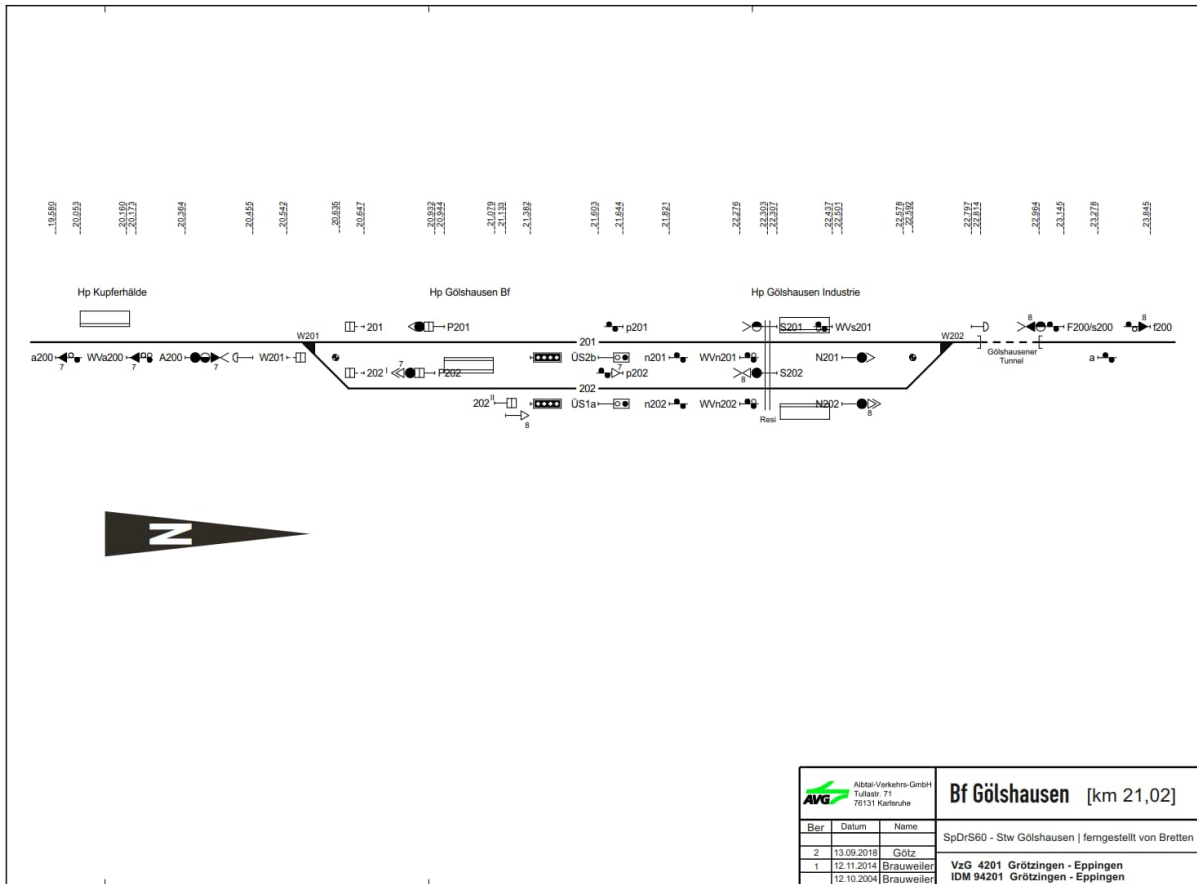

## Stationspläne an der Kraichtalbahnhof Bruchsal – Ubstadt – Menzingen / Odenheim

## Stationspläne an der Strecke Heilbronn - Neckarsulm

## Stationspläne an der Strecke Maulbronn – Maulbronn West

## Stationspläne der Krebsbachtalbahn