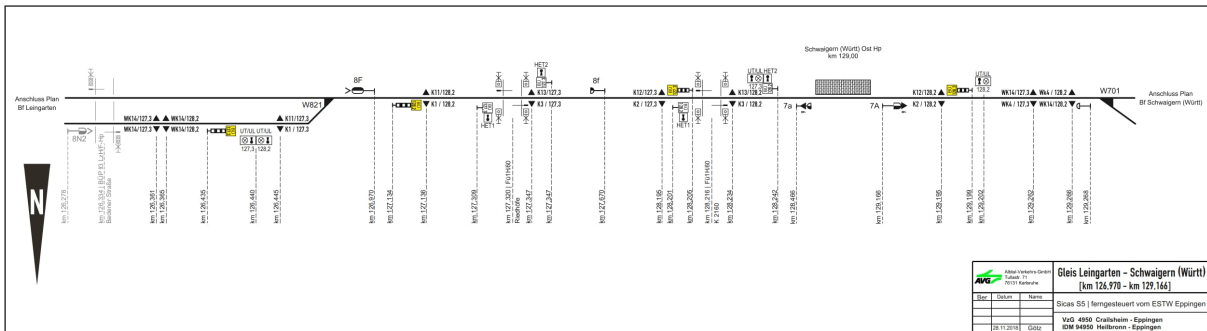

# Stationspläne an der Hardtbahn Karlsruhe – Linkenheim-Friedrichstraße

## Stationspläne an der Kraichtalbahnhof Bruchsal – Ubstadt – Menzingen / Odenheim

## Stationspläne an der Strecke Heilbronn - Neckarsulm

## Stationspläne der Krebsbachtalbahn