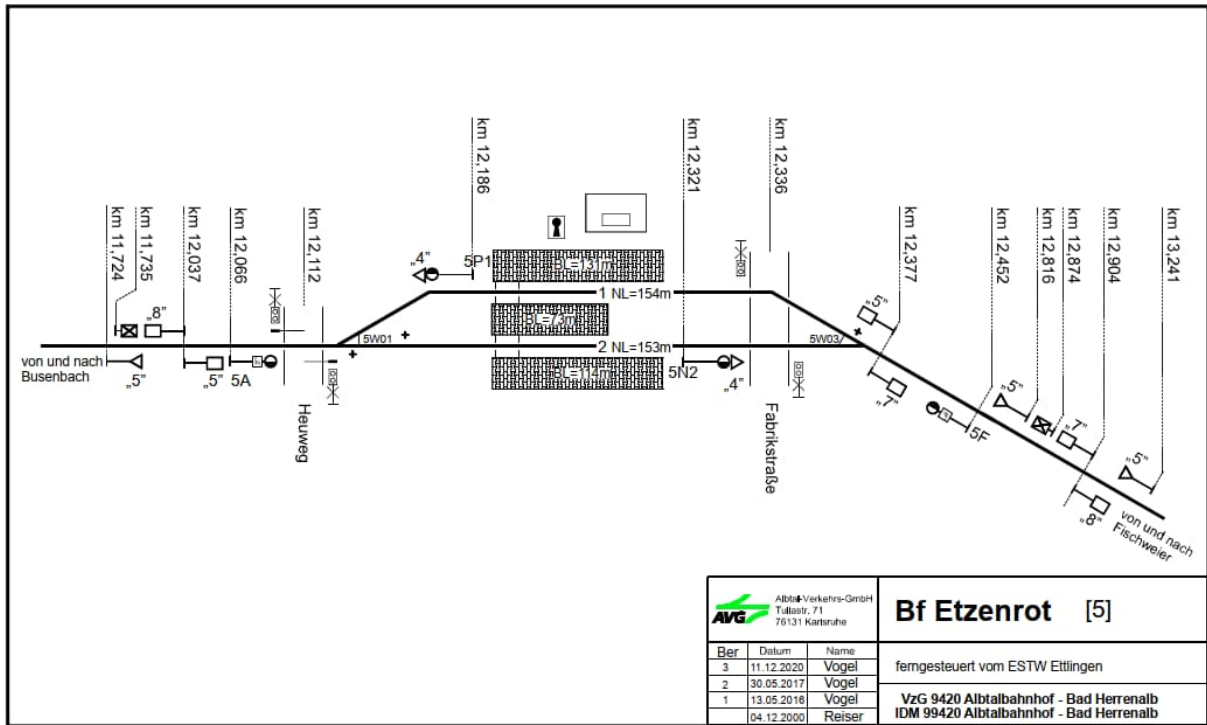

Albtal-Verkehrs-Gesellschaft mbH  
Tullastraße 71  
76131 Karlsruhe

**Anlage 3 d der NBS – BT**  
**Stationspläne**  
**der Albtal-Verkehrs-Gesellschaft mbH**

Stand: 30. April 2024

Vergrößerungen der Stationspläne sind im Internet unter [www.avg.info](http://www.avg.info) möglich.

### Stationspläne an der Albtalbahn Karlsruhe – Bad Herrenalb/Karlsbad-Ittersbach

Albtal-Verkehrs-Gesellschaft Postfach 71 71211 Korbwehre			<b>Bf Ettlingen Stadt [3]</b> <b>Blatt 2</b>
Ber. 8 7 6 1	Datum 23.09.2022 10.01.2022 24.08.2021 04.12.2000	Name Vogel Vogel Vogel Reiser	ferngesteuert vom ESTW Ettlingen VzG 9420 Albtalbahnhof - Bad Herrenalb IDm 99420 Albtalbahnhof - Bad Herrenalb

## Stationspläne an der Strecke Heilbronn - Neckarsulm

## Stationspläne der Krebsbachtalbahn