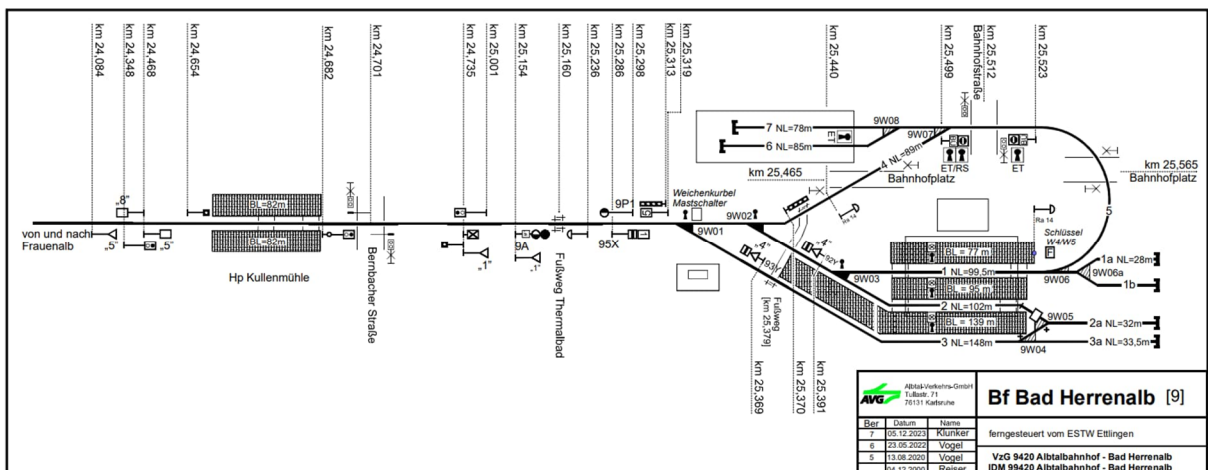

### Stationspläne an der Albtalbahn Karlsruhe – Bad Herrenalb/Karlsbad-Ittersbach

Albtal-Verkehrs-Gesellschaft Postfach 71 71211 Korbwehre			<b>Bf Ettlingen Stadt [3]</b> <b>Blatt 2</b>
Ber. 8 7 6 1	Datum 23.09.2022 10.01.2022 24.08.2021 04.12.2000	Name Vogel Vogel Vogel Reiser	ferngesteuert vom ESTW Ettlingen VzG 9420 Albtalbahnhof - Bad Herrenalb IDm 99420 Albtalbahnhof - Bad Herrenalb

## Stationspläne an der Kraichtalbahnhof Bruchsal – Ubstadt – Menzingen / Odenheim

## Stationspläne an der Strecke Heilbronn - Neckarsulm

## Stationspläne der Krebsbachtalbahn