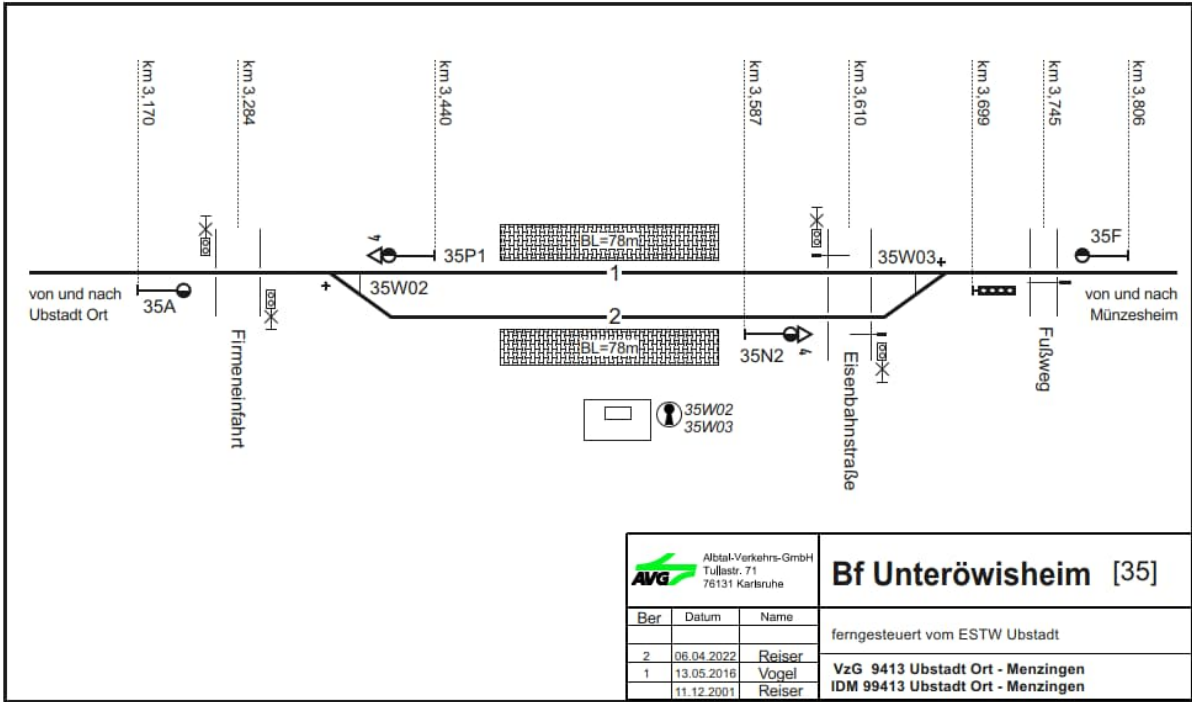

### Stationspläne an der Albtalbahn Karlsruhe – Bad Herrenalb/Karlsbad-Ittersbach

Albtal-Verkehrs-Gesellschaft Postfach 71 71211 Korbwehre			<b>Bf Ettlingen Stadt [3]</b> <b>Blatt 2</b>
Ber. 8 7 6 1	Datum 23.09.2022 10.01.2022 24.08.2021 04.12.2000	Name Vogel Vogel Vogel Reiser	ferngesteuert vom ESTW Ettlingen VzG 9420 Albtalbahnhof - Bad Herrenalb IDm 99420 Albtalbahnhof - Bad Herrenalb

## Stationspläne an der Kraichtalbahnhof Bruchsal – Ubstadt – Menzingen / Odenheim

## Stationspläne an der Strecke Heilbronn - Neckarsulm

## Stationspläne der Krebsbachtalbahn