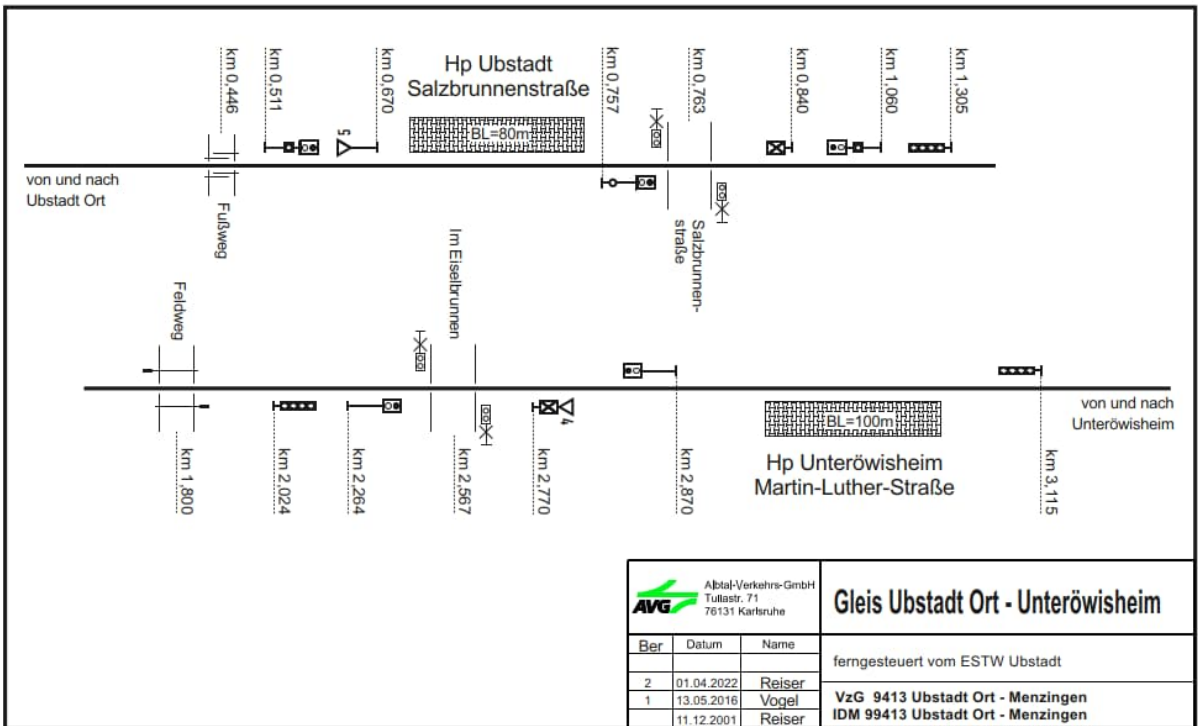

### Stationspläne an der Albtalbahn Karlsruhe – Bad Herrenalb/Karlsbad-Ittersbach

Albtal-Verkehrs-Gesellschaft Postfach 71 71211 Korbwehre			<b>Bf Ettlingen Stadt [3]</b> <b>Blatt 2</b>
Ber. 8 7 6 1	Datum 23.09.2022 10.01.2022 24.08.2021 04.12.2000	Name Vogel Vogel Vogel Reiser	ferngesteuert vom ESTW Ettlingen VzG 9420 Albtalbahnhof - Bad Herrenalb IDm 99420 Albtalbahnhof - Bad Herrenalb

## Stationspläne an der Kraichtalbahnhof Bruchsal – Ubstadt – Menzingen / Odenheim

## Stationspläne an der Strecke Heilbronn - Neckarsulm

## Stationspläne der Krebsbachtalbahn