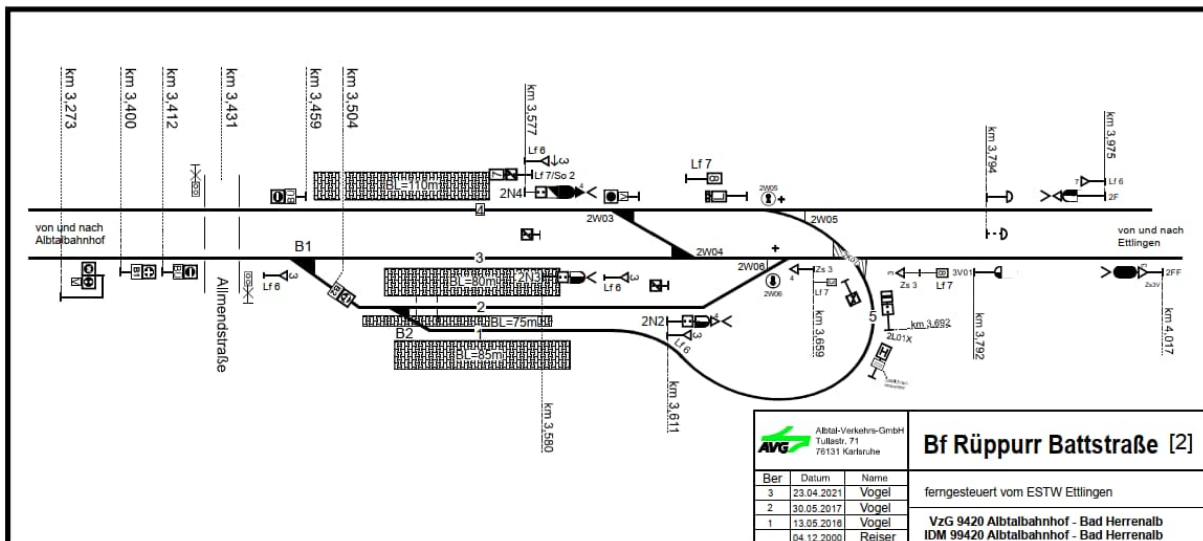

### Stationspläne an der Albtalbahn Karlsruhe – Bad Herrenalb/Karlsbad-Ittersbach

Albtal-Verkehrs-Gesellschaft Postfach 71 71211 Korbwehre			<b>Bf Ettlingen Stadt [3]</b> <b>Blatt 2</b>
Ber. 8 7 6 1	Datum 23.09.2022 10.01.2022 24.08.2021 04.12.2000	Name Vogel Vogel Vogel Reiser	ferngesteuert vom ESTW Ettlingen VzG 9420 Albtalbahnhof - Bad Herrenalb IDm 99420 Albtalbahnhof - Bad Herrenalb

## Stationspläne an der Kraichtalbahnhof Bruchsal – Ubstadt – Menzingen / Odenheim

## Stationspläne an der Strecke Heilbronn - Neckarsulm

## Stationspläne der Krebsbachtalbahn