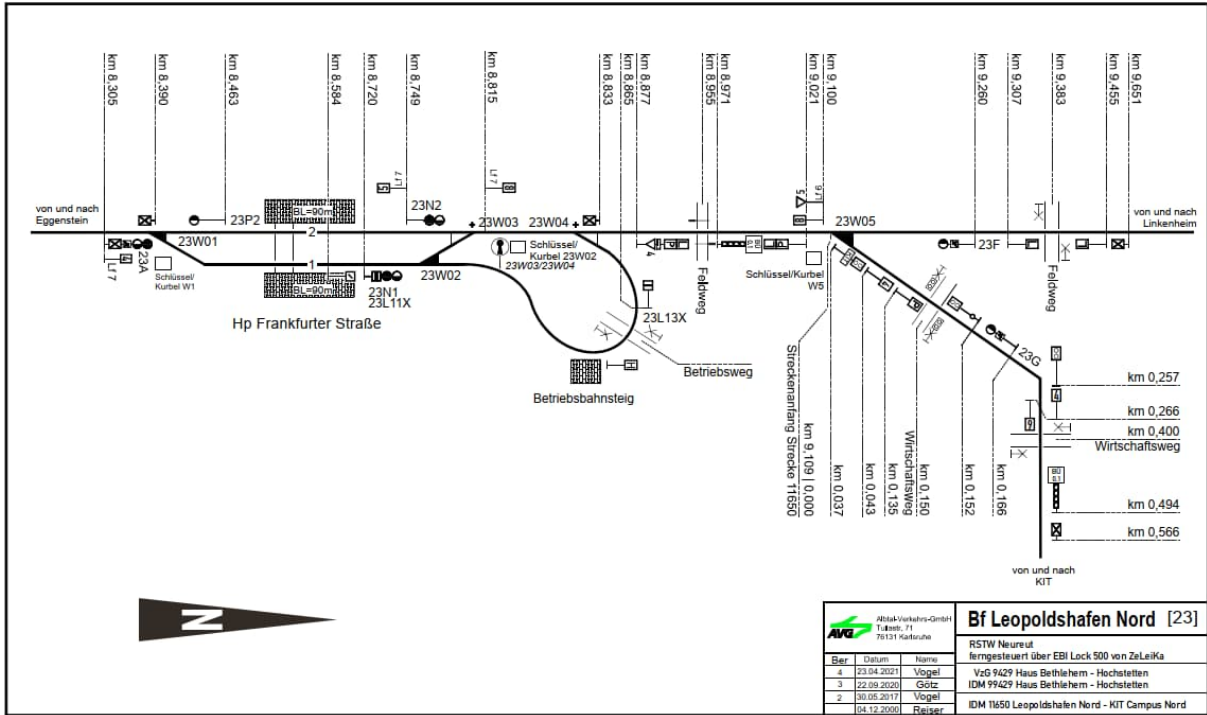

### Stationspläne an der Albtalbahn Karlsruhe – Bad Herrenalb/Karlsbad-Ittersbach

Albtal-Verkehrs-Gesellschaft Postfach 71 71211 Korbwehre			<b>Bf Ettlingen Stadt [3]</b> <b>Blatt 2</b>
Ber. 8 7 6 1	Datum 23.09.2022 10.01.2022 24.08.2021 04.12.2000	Name Vogel Vogel Vogel Reiser	ferngesteuert vom ESTW Ettlingen VzG 9420 Albtalbahnhof - Bad Herrenalb IDm 99420 Albtalbahnhof - Bad Herrenalb

## Stationspläne an der Kraichtalbahnhof Bruchsal – Ubstadt – Menzingen / Odenheim

## Stationspläne an der Strecke Heilbronn - Neckarsulm

## Stationspläne der Krebsbachtalbahn