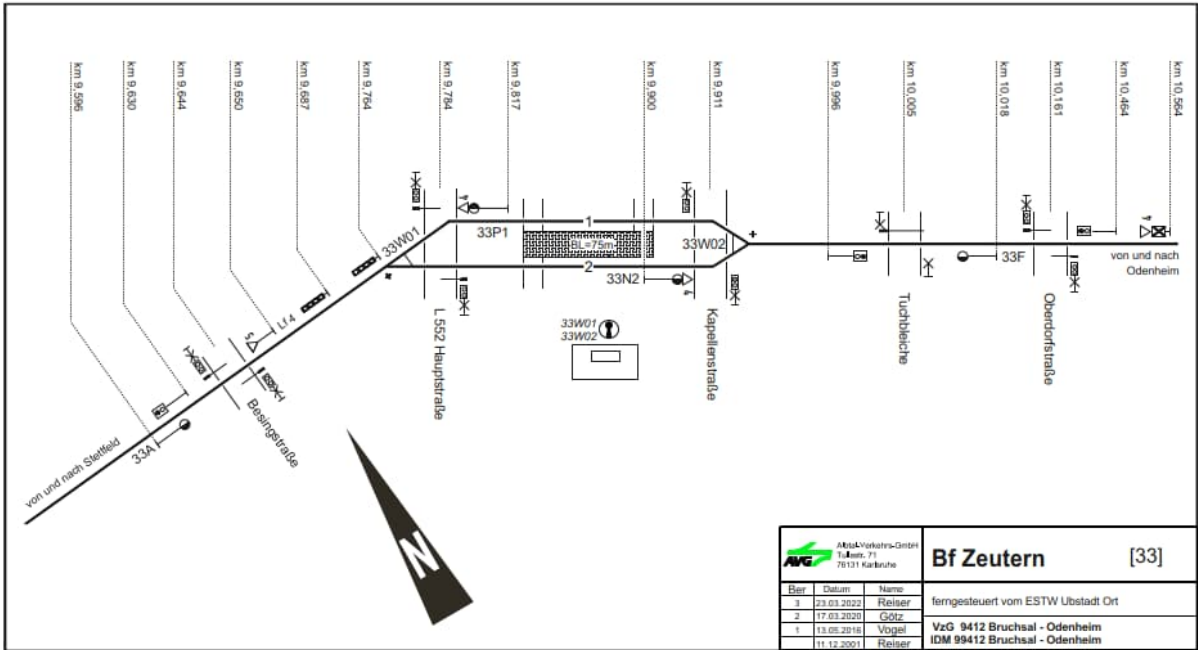

### Stationspläne an der Albtalbahn Karlsruhe – Bad Herrenalb/Karlsbad-Ittersbach

Albtal-Verkehrs-Gesellschaft Postfach 71 71211 Korbwehre			<b>Bf Ettlingen Stadt [3]</b> <b>Blatt 2</b>
Ber. 8 7 6 1	Datum 23.09.2022 10.01.2022 24.08.2021 04.12.2000	Name Vogel Vogel Vogel Reiser	ferngesteuert vom ESTW Ettlingen VzG 9420 Albtalbahnhof - Bad Herrenalb IDm 99420 Albtalbahnhof - Bad Herrenalb

## Stationspläne an der Kraichtalbahnhof Bruchsal – Ubstadt – Menzingen / Odenheim

## Stationspläne an der Strecke Heilbronn - Neckarsulm

## Stationspläne der Krebsbachtalbahn