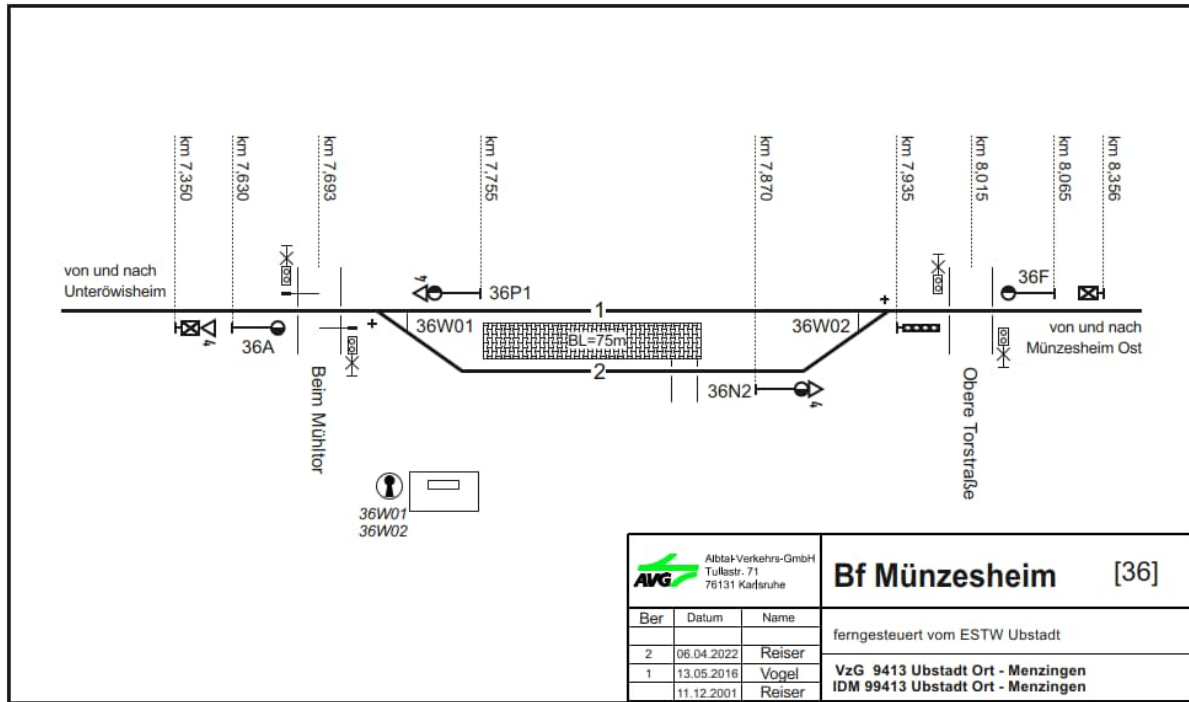

### Stationspläne an der Albtalbahn Karlsruhe – Bad Herrenalb/Karlsbad-Ittersbach

Albtal-Verkehrs-Gesellschaft Postfach 71 71211 Korbwehre			<b>Bf Ettlingen Stadt [3]</b> <b>Blatt 2</b>
Ber. 8 7 6 1	Datum 23.09.2022 10.01.2022 24.08.2021 04.12.2000	Name Vogel Vogel Vogel Reiser	ferngesteuert vom ESTW Ettlingen VzG 9420 Albtalbahnhof - Bad Herrenalb IDm 99420 Albtalbahnhof - Bad Herrenalb

## Stationspläne an der Kraichtalbahnhof Bruchsal – Ubstadt – Menzingen / Odenheim

## Stationspläne an der Strecke Heilbronn - Neckarsulm

## Stationspläne der Krebsbachtalbahn