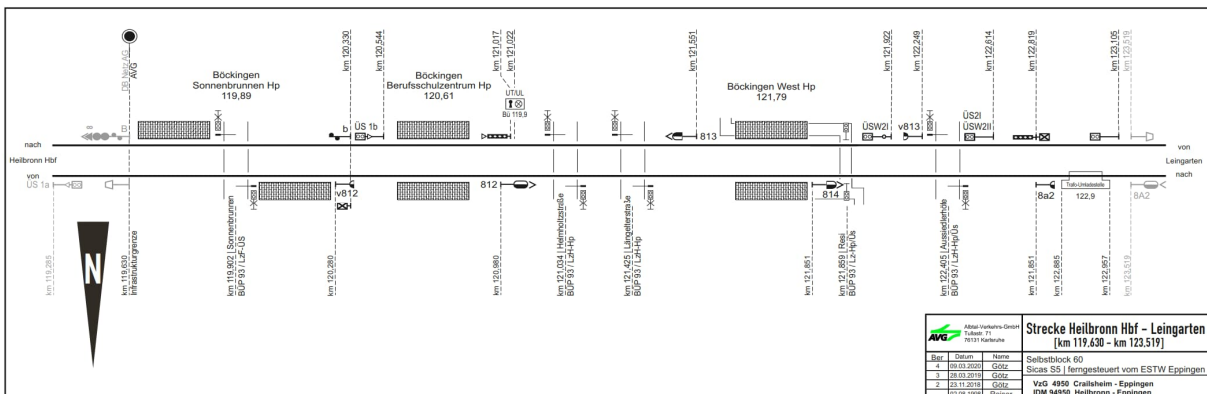

### Stationspläne an der Albtalbahn Karlsruhe – Bad Herrenalb/Karlsbad-Ittersbach

Albtal-Verkehrs-Gesellschaft Postfach 71 71211 Korbwehre			<b>Bf Ettlingen Stadt [3]</b> <b>Blatt 2</b>
Ber. 8 7 6 1	Datum 23.09.2022 10.01.2022 24.08.2021 04.12.2000	Name Vogel Vogel Vogel Reiser	ferngesteuert vom ESTW Ettlingen VzG 9420 Albtalbahnhof - Bad Herrenalb IDm 99420 Albtalbahnhof - Bad Herrenalb

## Stationspläne an der Kraichtalbahnhof Bruchsal – Ubstadt – Menzingen / Odenheim

## Stationspläne an der Strecke Heilbronn - Neckarsulm

## Stationspläne der Krebsbachtalbahn