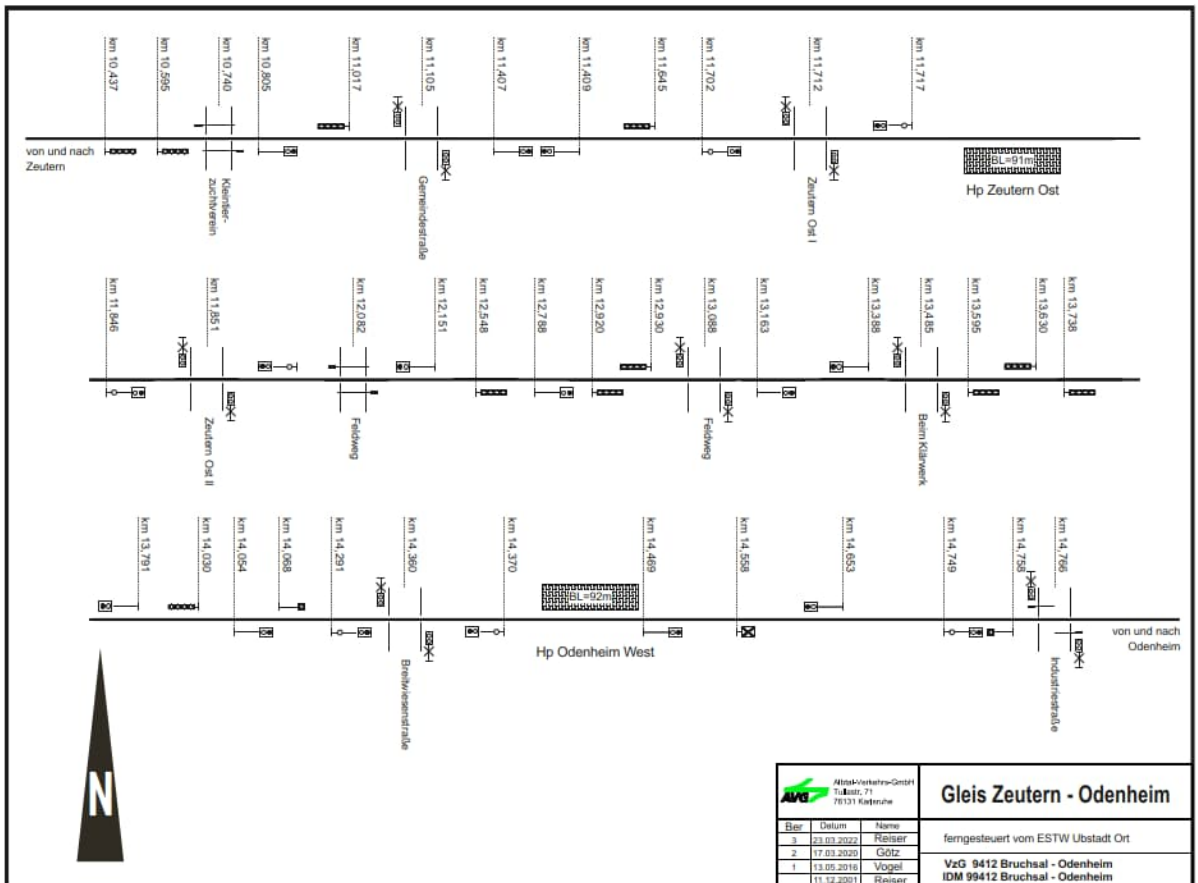

# Stationspläne an der Hardtbahn Karlsruhe – Linkenheim-Friedrichstraße

## Stationspläne an der Kraichtalbahnhof Bruchsal – Ubstadt – Menzingen / Odenheim

## Stationspläne an der Strecke Heilbronn - Neckarsulm

## Stationspläne der Krebsbachtalbahn