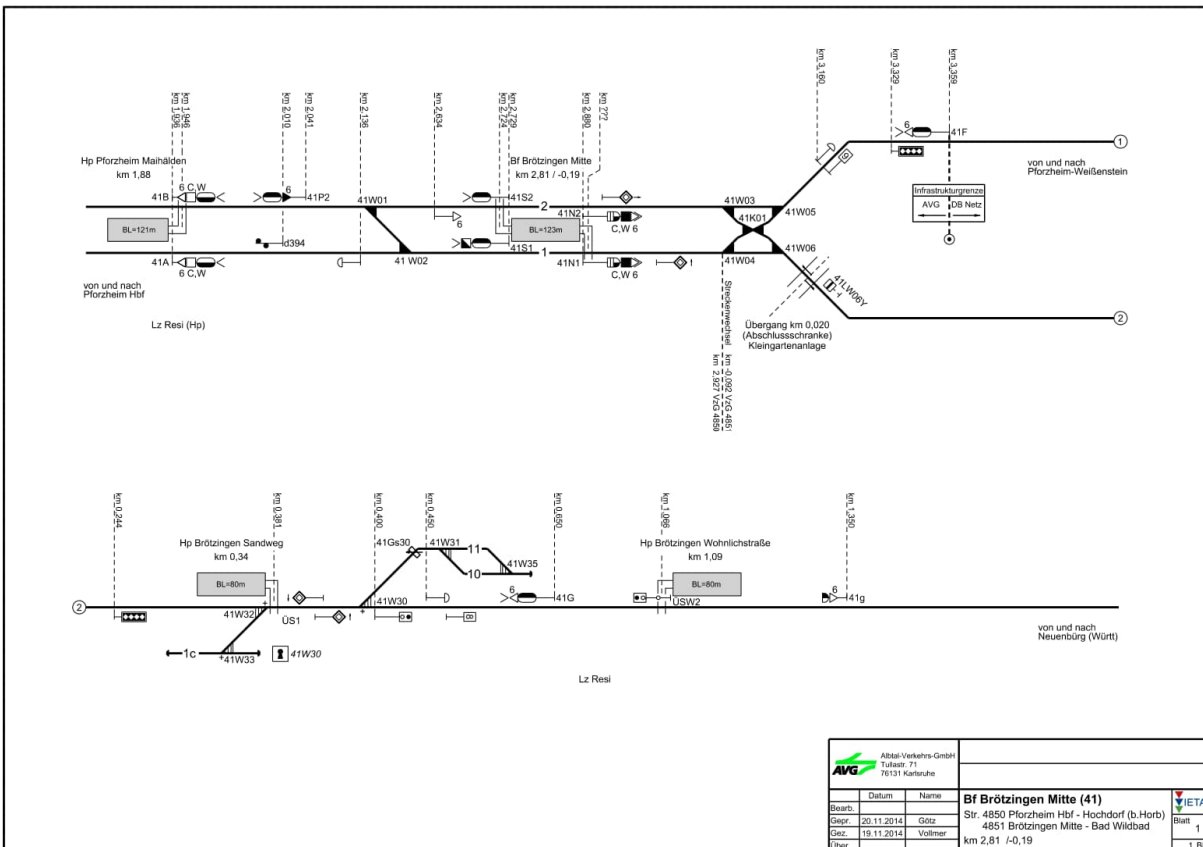

## Stationspläne an der Kraichtalbahnhof Bruchsal – Ubstadt – Menzingen / Odenheim

## Stationspläne an der Strecke Heilbronn - Neckarsulm

## Stationspläne an der Strecke Maulbronn – Maulbronn West

## Stationspläne der Krebsbachtalbahn