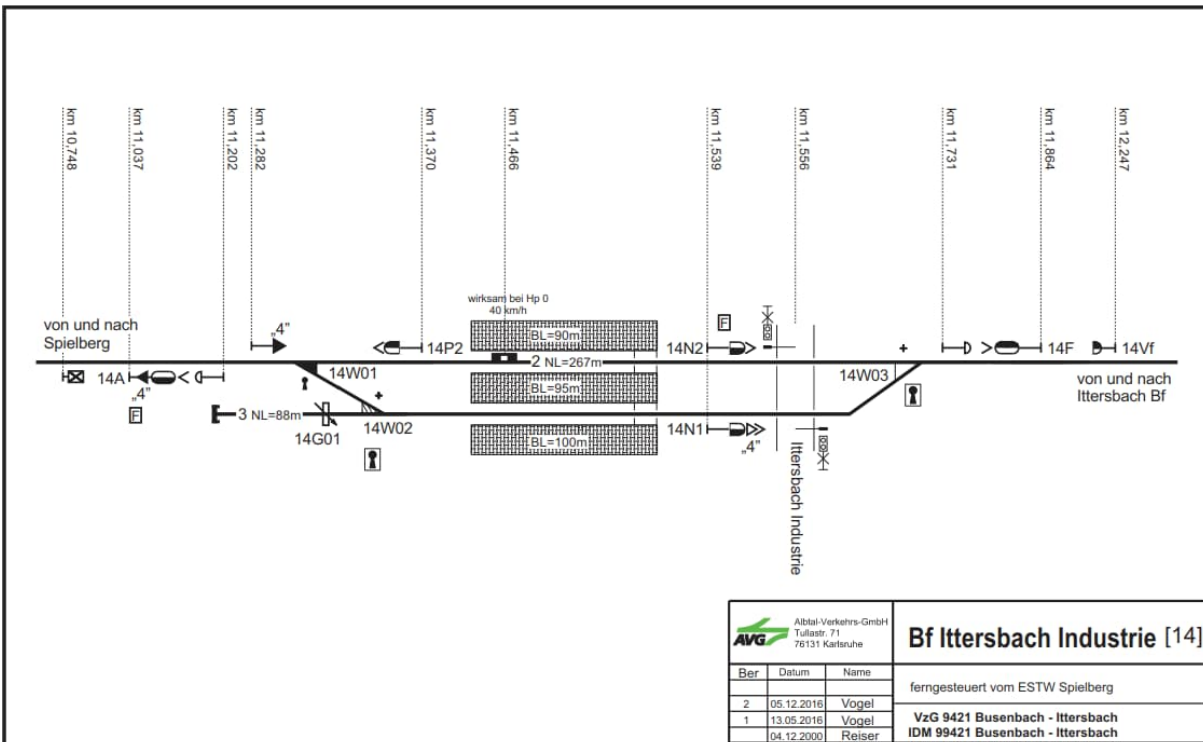

### Stationspläne an der Albtalbahn Karlsruhe – Bad Herrenalb/Karlsbad-Ittersbach

Albtal-Verkehrs-Gesellschaft Postfach 71 71211 Korbwehre			<b>Bf Ettlingen Stadt [3]</b> <b>Blatt 2</b>
Ber. 8 7 6 1	Datum 23.09.2022 10.01.2022 24.08.2021 04.12.2000	Name Vogel Vogel Vogel Reiser	ferngesteuert vom ESTW Ettlingen VzG 9420 Albtalbahnhof - Bad Herrenalb IDm 99420 Albtalbahnhof - Bad Herrenalb

## Stationspläne an der Kraichtalbahnhof Bruchsal – Ubstadt – Menzingen / Odenheim

## Stationspläne an der Strecke Heilbronn - Neckarsulm

## Stationspläne der Krebsbachtalbahn