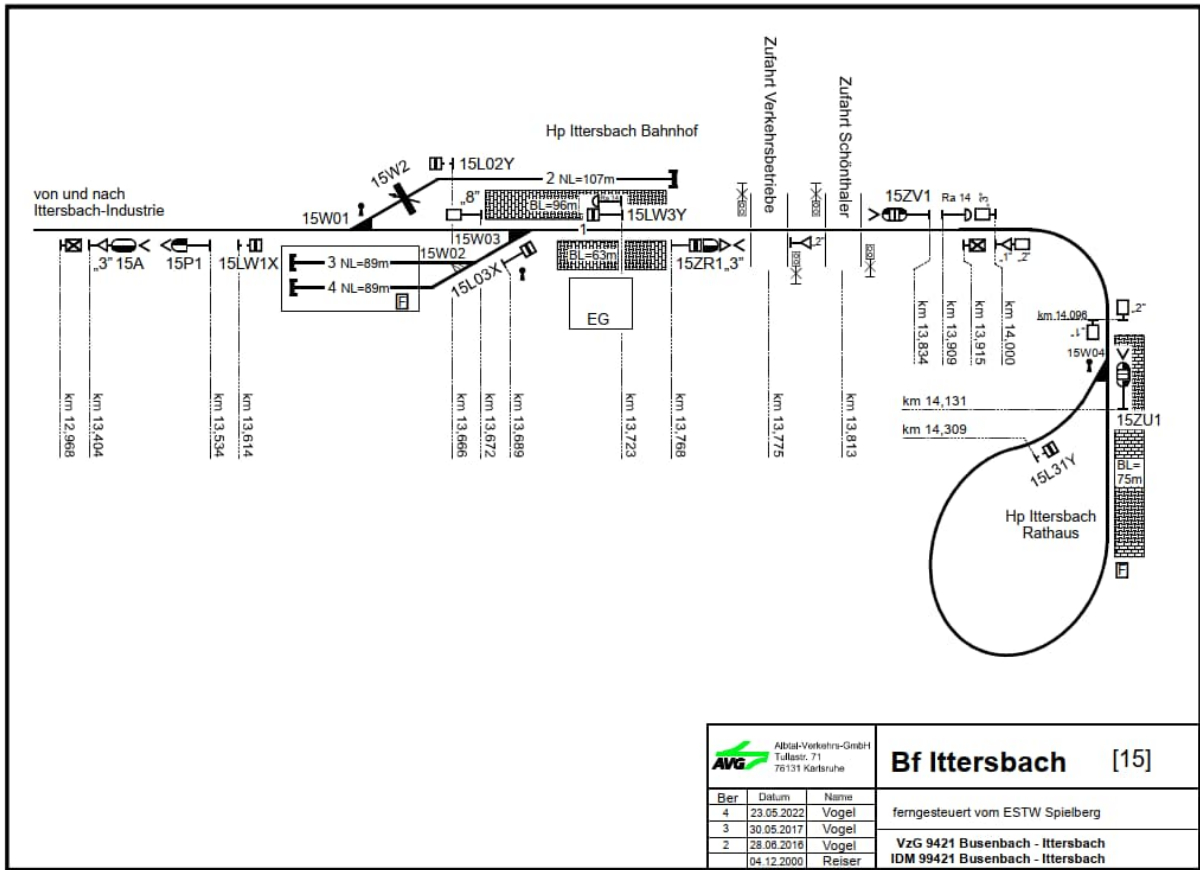

### Stationspläne an der Albtalbahn Karlsruhe – Bad Herrenalb/Karlsbad-Ittersbach

Albtal-Verkehrs-Gesellschaft Postfach 71 71211 Korbwehre			<b>Bf Ettlingen Stadt [3]</b> <b>Blatt 2</b>
Ber. 8 7 6 1	Datum 23.09.2022 10.01.2022 24.08.2021 04.12.2000	Name Vogel Vogel Vogel Reiser	ferngesteuert vom ESTW Ettlingen VzG 9420 Albtalbahnhof - Bad Herrenalb IDm 99420 Albtalbahnhof - Bad Herrenalb

## Stationspläne an der Kraichtalbahnhof Bruchsal – Ubstadt – Menzingen / Odenheim

## Stationspläne an der Strecke Heilbronn - Neckarsulm

## Stationspläne der Krebsbachtalbahn