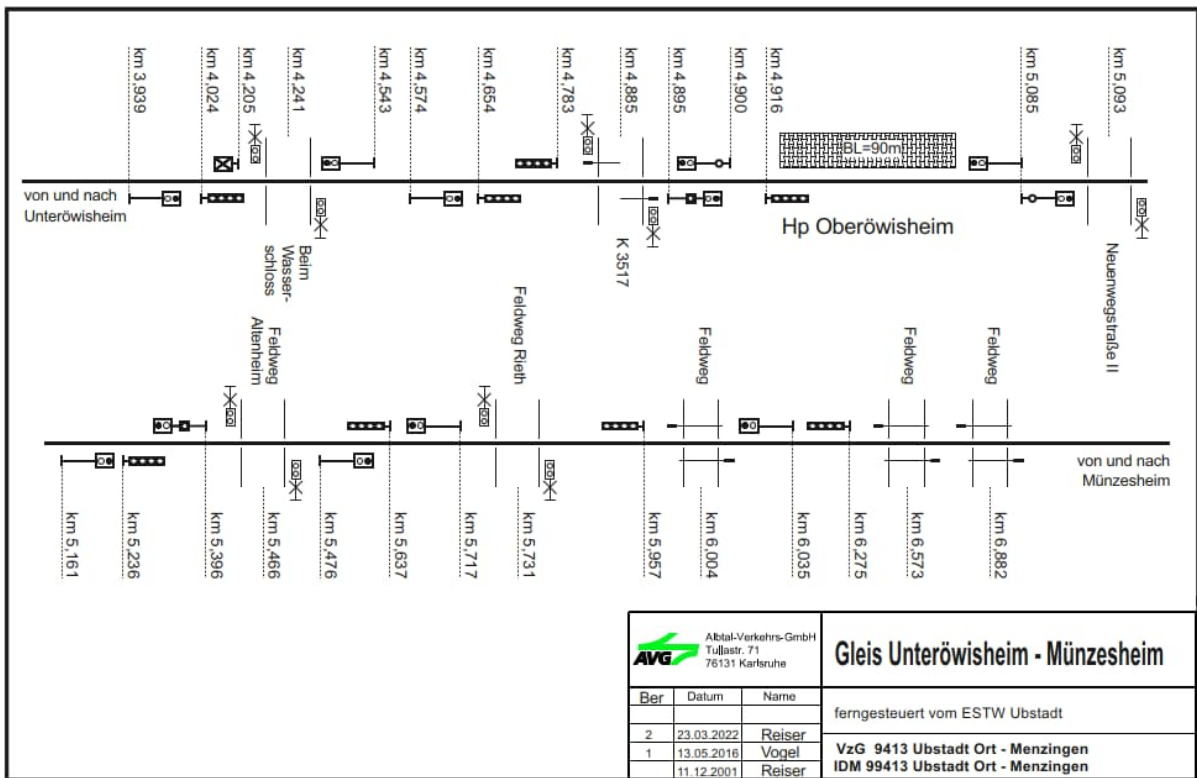

### Stationspläne an der Albtalbahn Karlsruhe – Bad Herrenalb/Karlsbad-Ittersbach

Albtal-Verkehrs-Gesellschaft Postfach 71 71211 Korbwehre			<b>Bf Ettlingen Stadt [3]</b> <b>Blatt 2</b>
Ber. 8 7 6 1	Datum 23.09.2022 10.01.2022 24.08.2021 04.12.2000	Name Vogel Vogel Vogel Reiser	ferngesteuert vom ESTW Ettlingen VzG 9420 Albtalbahnhof - Bad Herrenalb IDm 99420 Albtalbahnhof - Bad Herrenalb

## Stationspläne an der Kraichtalbahnhof Bruchsal – Ubstadt – Menzingen / Odenheim

## Stationspläne an der Strecke Heilbronn - Neckarsulm

## Stationspläne der Krebsbachtalbahn