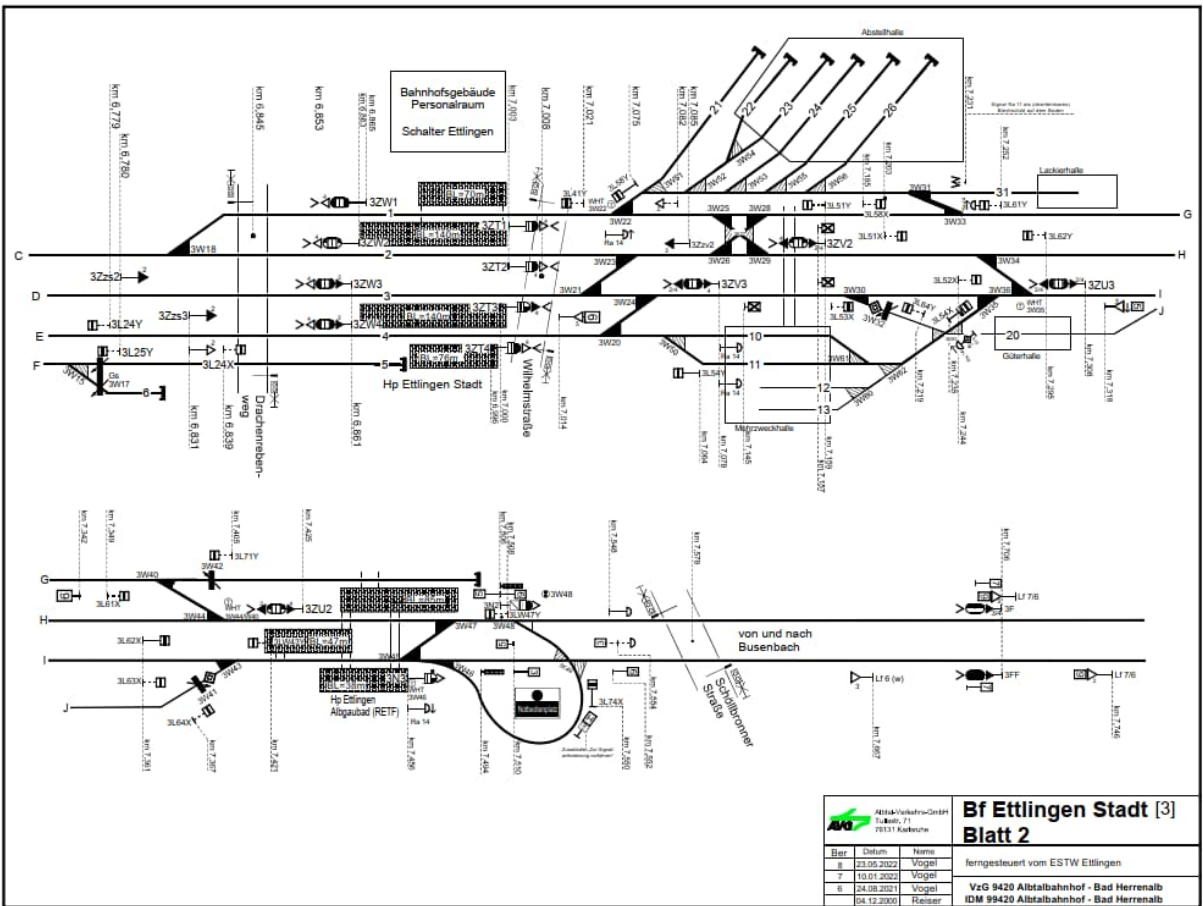

### Stationspläne an der Albtalbahn Karlsruhe – Bad Herrenalb/Karlsbad-Ittersbach

Albtal-Verkehrs-Gesellschaft Postfach 71 71211 Korbwehre			<b>Bf Ettlingen Stadt [3]</b> <b>Blatt 2</b>
Ber. 8 7 6 1	Datum 23.09.2022 10.01.2022 24.08.2021 04.12.2000	Name Vogel Vogel Vogel Reiser	ferngesteuert vom ESTW Ettlingen VzG 9420 Albtalbahnhof - Bad Herrenalb IDm 99420 Albtalbahnhof - Bad Herrenalb

## Stationspläne an der Kraichtalbahnhof Bruchsal – Ubstadt – Menzingen / Odenheim

## Stationspläne an der Strecke Heilbronn - Neckarsulm

## Stationspläne der Krebsbachtalbahn