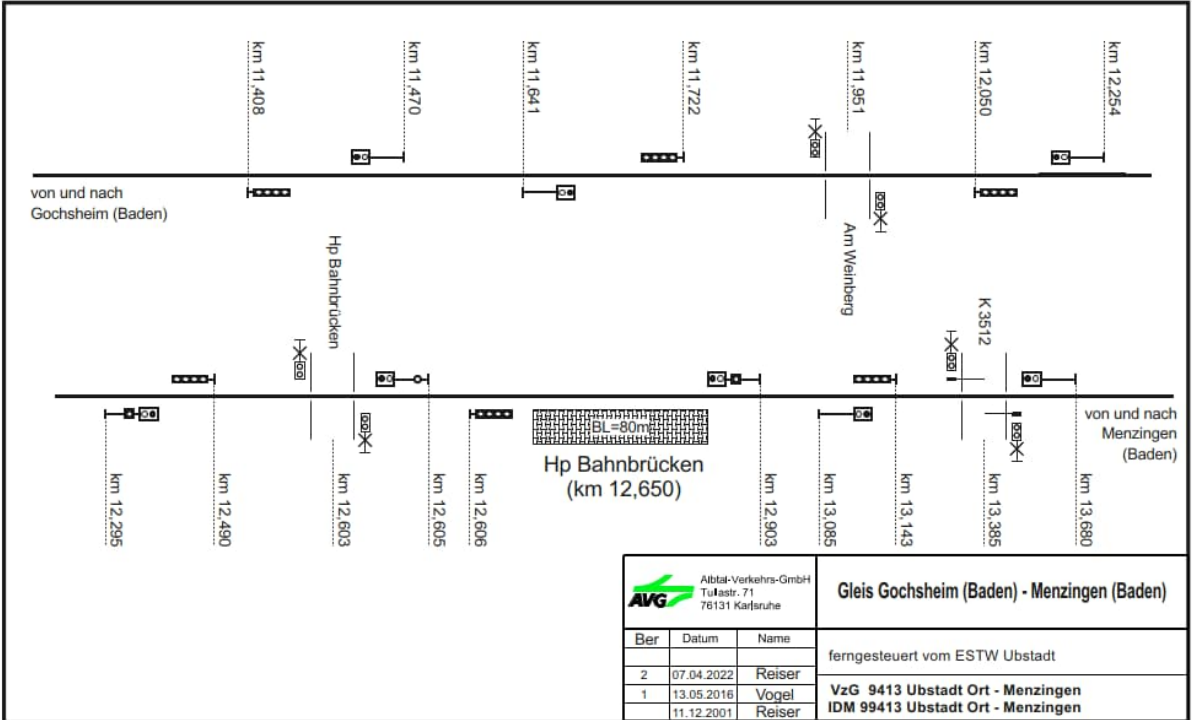

### Stationspläne an der Albtalbahn Karlsruhe – Bad Herrenalb/Karlsbad-Ittersbach

Albtal-Verkehrs-Gesellschaft Postfach 71 71211 Korbwehre			<b>Bf Ettlingen Stadt [3]</b> <b>Blatt 2</b>
Ber. 8 7 6 1	Datum 23.09.2022 10.01.2022 24.08.2021 04.12.2000	Name Vogel Vogel Vogel Reiser	ferngesteuert vom ESTW Ettlingen VzG 9420 Albtalbahnhof - Bad Herrenalb IDm 99420 Albtalbahnhof - Bad Herrenalb

## Stationspläne an der Kraichtalbahnhof Bruchsal – Ubstadt – Menzingen / Odenheim

## Stationspläne an der Strecke Heilbronn - Neckarsulm

## Stationspläne der Krebsbachtalbahn