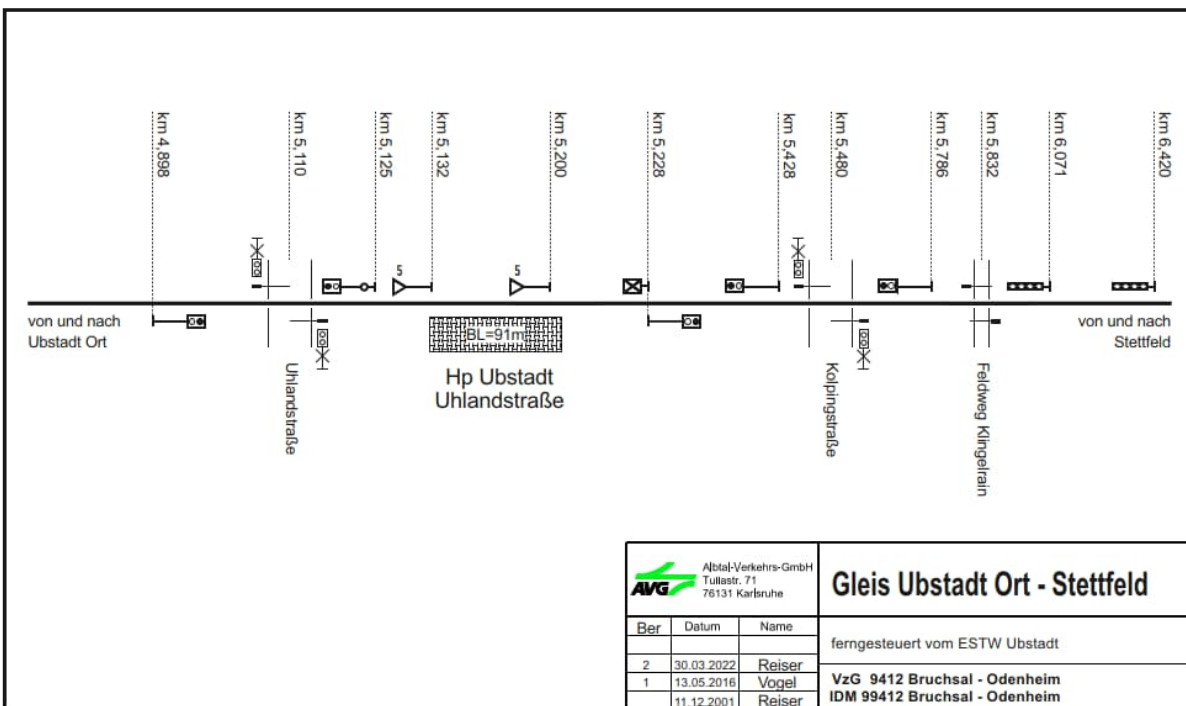

### Stationspläne an der Albtalbahn Karlsruhe – Bad Herrenalb/Karlsbad-Ittersbach

Albtal-Verkehrs-Gesellschaft Postfach 71 71211 Korbwehre			<b>Bf Ettlingen Stadt [3]</b> <b>Blatt 2</b>
Ber. 8 7 6 1	Datum 23.09.2022 10.01.2022 24.08.2021 04.12.2000	Name Vogel Vogel Vogel Reiser	ferngesteuert vom ESTW Ettlingen VzG 9420 Albtalbahnhof - Bad Herrenalb IDm 99420 Albtalbahnhof - Bad Herrenalb

## Stationspläne an der Kraichtalbahnhof Bruchsal – Ubstadt – Menzingen / Odenheim

## Stationspläne an der Strecke Heilbronn - Neckarsulm

## Stationspläne der Krebsbachtalbahn