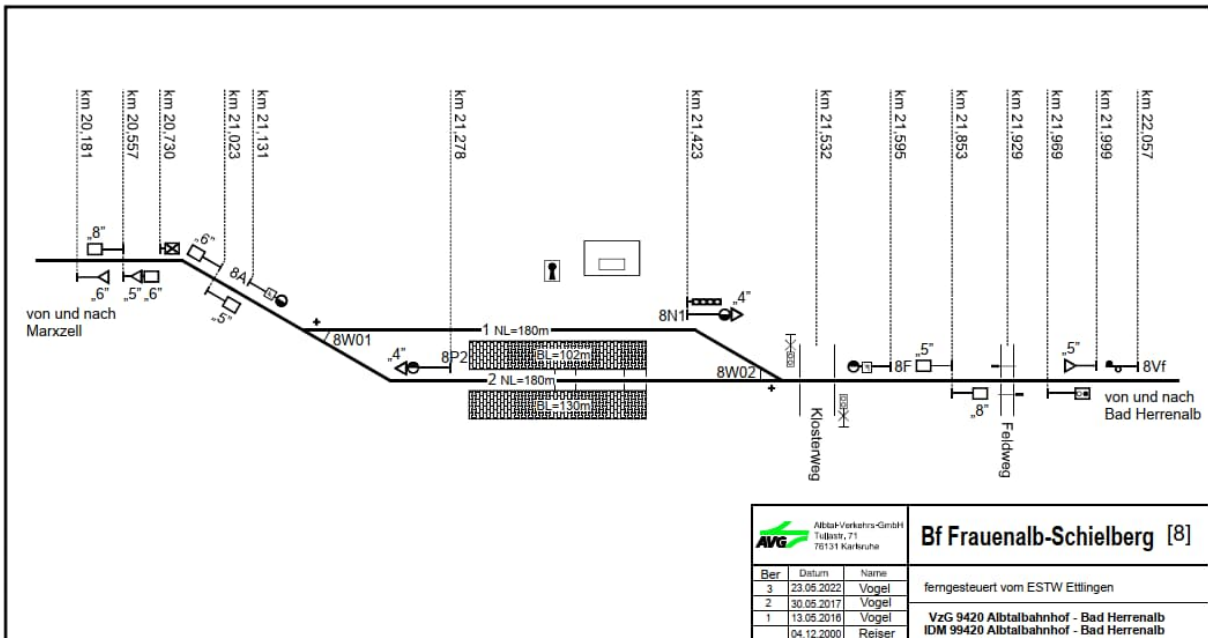

### Stationspläne an der Albtalbahn Karlsruhe – Bad Herrenalb/Karlsbad-Ittersbach

Albtal-Verkehrs-Gesellschaft Postfach 71 71211 Korbwehre			<b>Bf Ettlingen Stadt [3]</b> <b>Blatt 2</b>
Ber. 8 7 6 1	Datum 23.09.2022 10.01.2022 24.08.2021 04.12.2000	Name Vogel Vogel Vogel Reiser	ferngesteuert vom ESTW Ettlingen VzG 9420 Albtalbahnhof - Bad Herrenalb IDm 99420 Albtalbahnhof - Bad Herrenalb

## Stationspläne an der Kraichtalbahnhof Bruchsal – Ubstadt – Menzingen / Odenheim

## Stationspläne an der Strecke Heilbronn - Neckarsulm

## Stationspläne der Krebsbachtalbahn