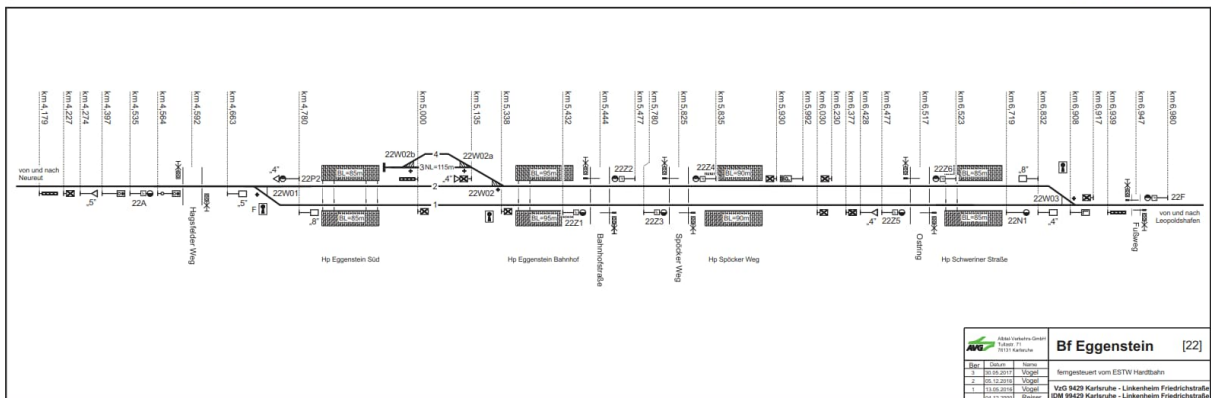

### Stationspläne an der Albtalbahn Karlsruhe – Bad Herrenalb/Karlsbad-Ittersbach

Albtal-Verkehrs-Gesellschaft Postfach 71 71211 Korbwehre			<b>Bf Ettlingen Stadt [3]</b> <b>Blatt 2</b>
Ber. 8 7 6 1	Datum 23.09.2022 10.01.2022 24.08.2021 04.12.2000	Name Vogel Vogel Vogel Reiser	ferngesteuert vom ESTW Ettlingen VzG 9420 Albtalbahnhof - Bad Herrenalb IDm 99420 Albtalbahnhof - Bad Herrenalb

## Stationspläne an der Kraichtalbahnhof Bruchsal – Ubstadt – Menzingen / Odenheim

## Stationspläne an der Strecke Heilbronn - Neckarsulm

## Stationspläne der Krebsbachtalbahn