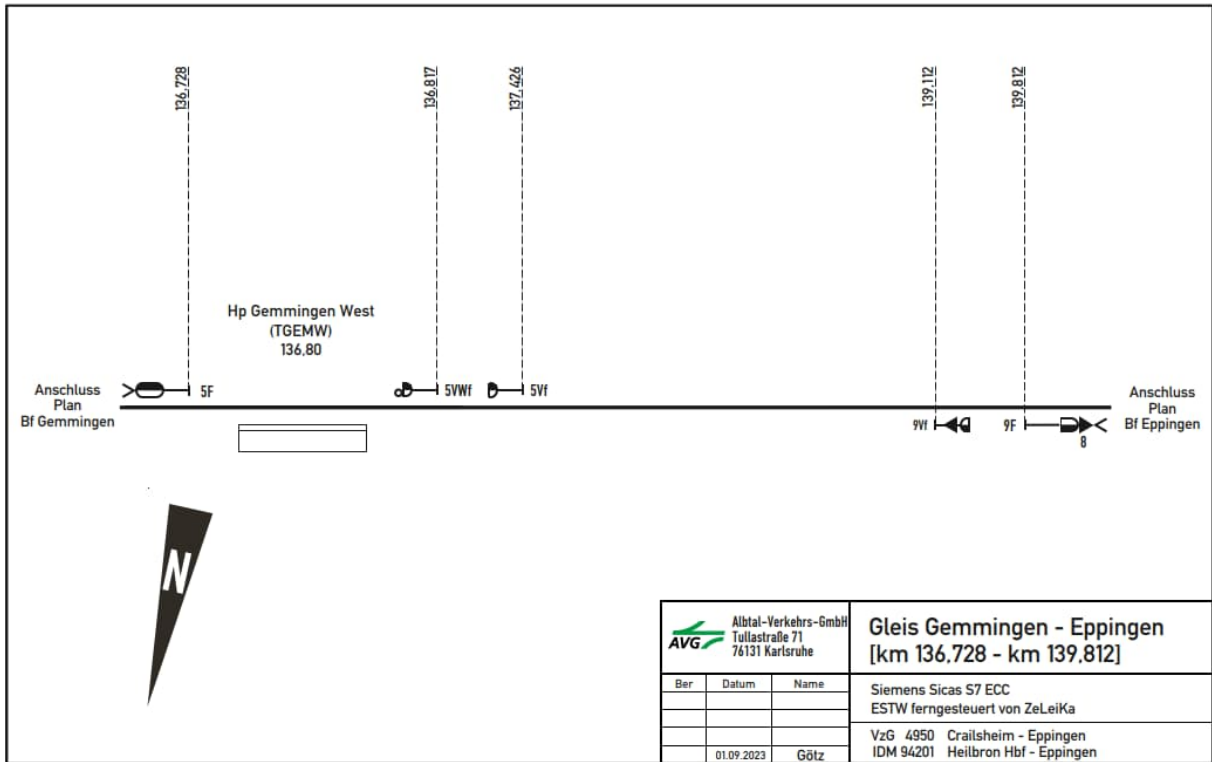

## Stationspläne an der Kraichtalbahnhof Bruchsal – Ubstadt – Menzingen / Odenheim

## Stationspläne an der Strecke Heilbronn - Neckarsulm

## Stationspläne der Krebsbachtalbahn