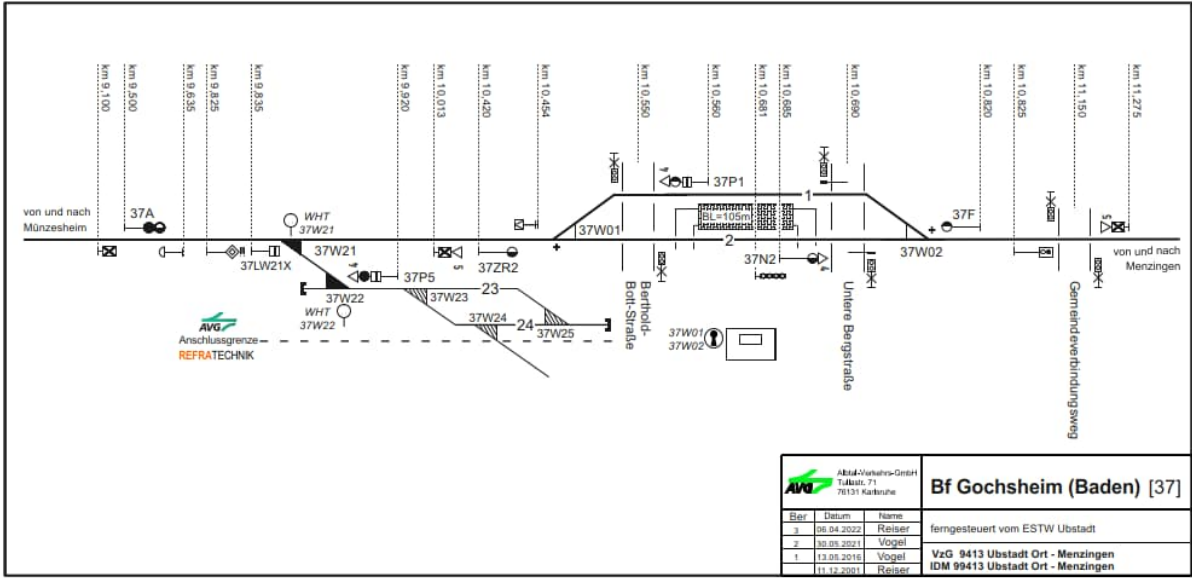

### Stationspläne an der Albtalbahn Karlsruhe – Bad Herrenalb/Karlsbad-Ittersbach

Albtal-Verkehrs-Gesellschaft Postfach 71 71211 Korbwehre			<b>Bf Ettlingen Stadt [3]</b> <b>Blatt 2</b>
Ber. 8 7 6 1	Datum 23.09.2022 10.01.2022 24.08.2021 04.12.2000	Name Vogel Vogel Vogel Reiser	ferngesteuert vom ESTW Ettlingen VzG 9420 Albtalbahnhof - Bad Herrenalb IDm 99420 Albtalbahnhof - Bad Herrenalb

## Stationspläne an der Kraichtalbahnhof Bruchsal – Ubstadt – Menzingen / Odenheim

## Stationspläne an der Strecke Heilbronn - Neckarsulm

## Stationspläne der Krebsbachtalbahn