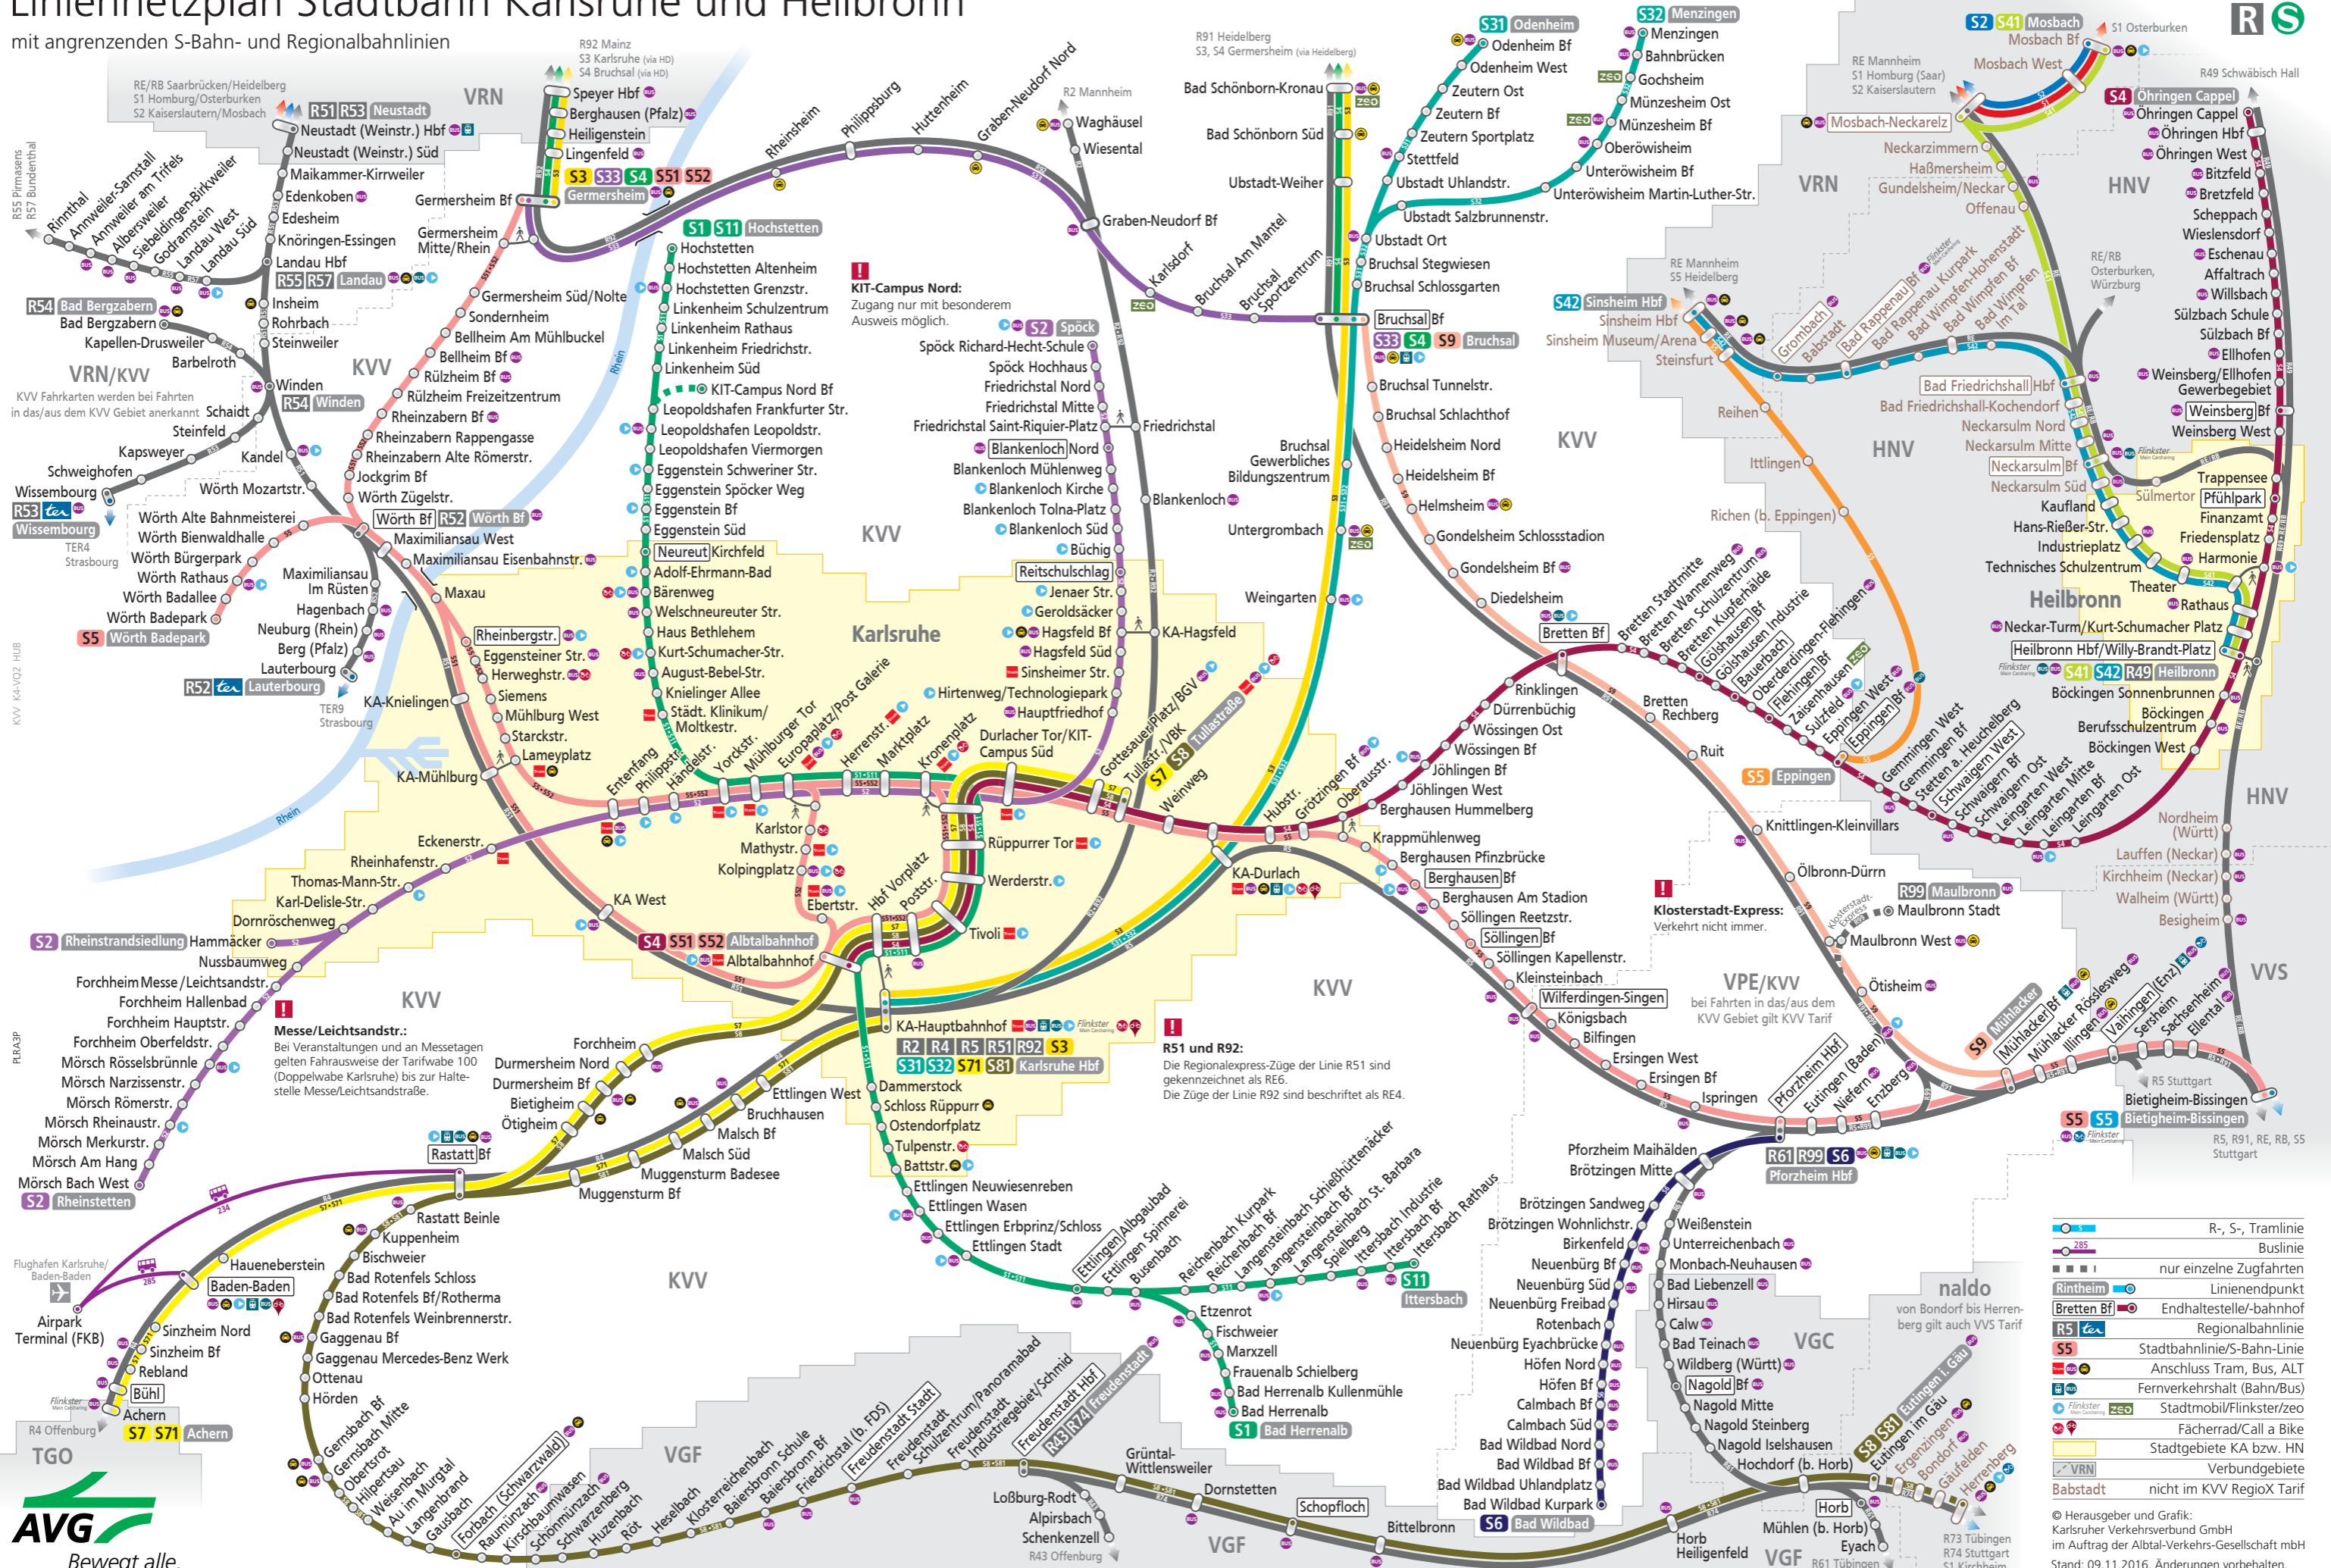

Linienetzplan Stadtbahn Karlsruhe und Heilbronn

mit angrenzenden S-Bahn- und Regionalbahnlinien

Gültig ab 11. Dezember 2016

© Herausgeber und Grafik:
 Karlsruher Verkehrsverbund GmbH
 im Auftrag der Albtal-Verkehrs-Gesellschaft mbH
 Stand: 09.11.2016, Änderungen vorbehalten.