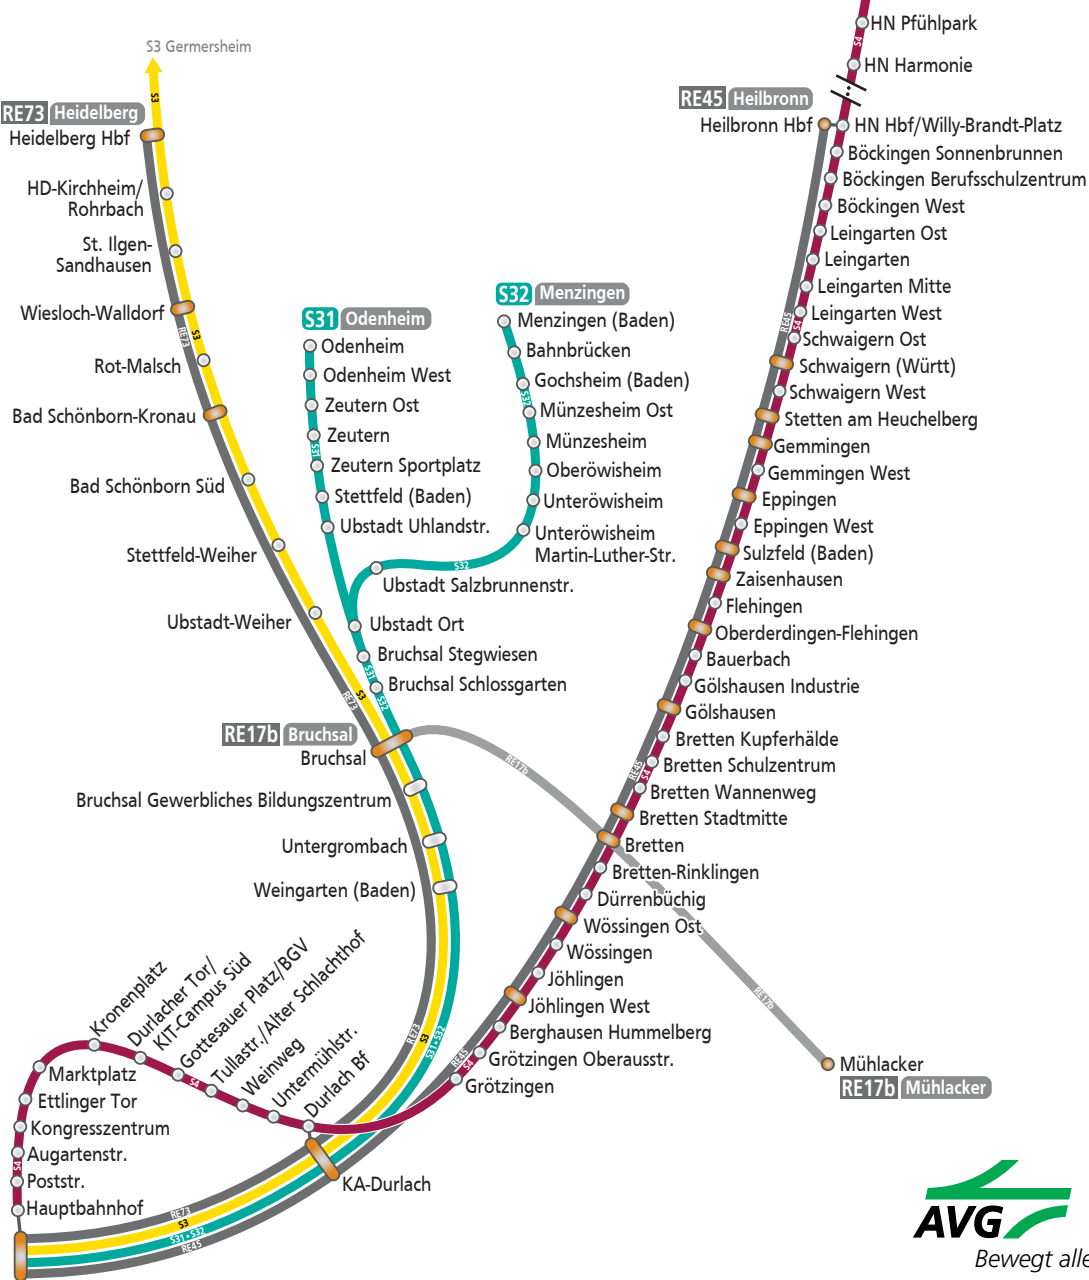

# Neuordnung Liniennetz

## im Bereich Karlsruhe - Bruchsal - Heidelberg sowie Karlsruhe - Eppingen - Heilbronn

RE45 RE73 S3 S31 S32 S4  
 Karlsruhe