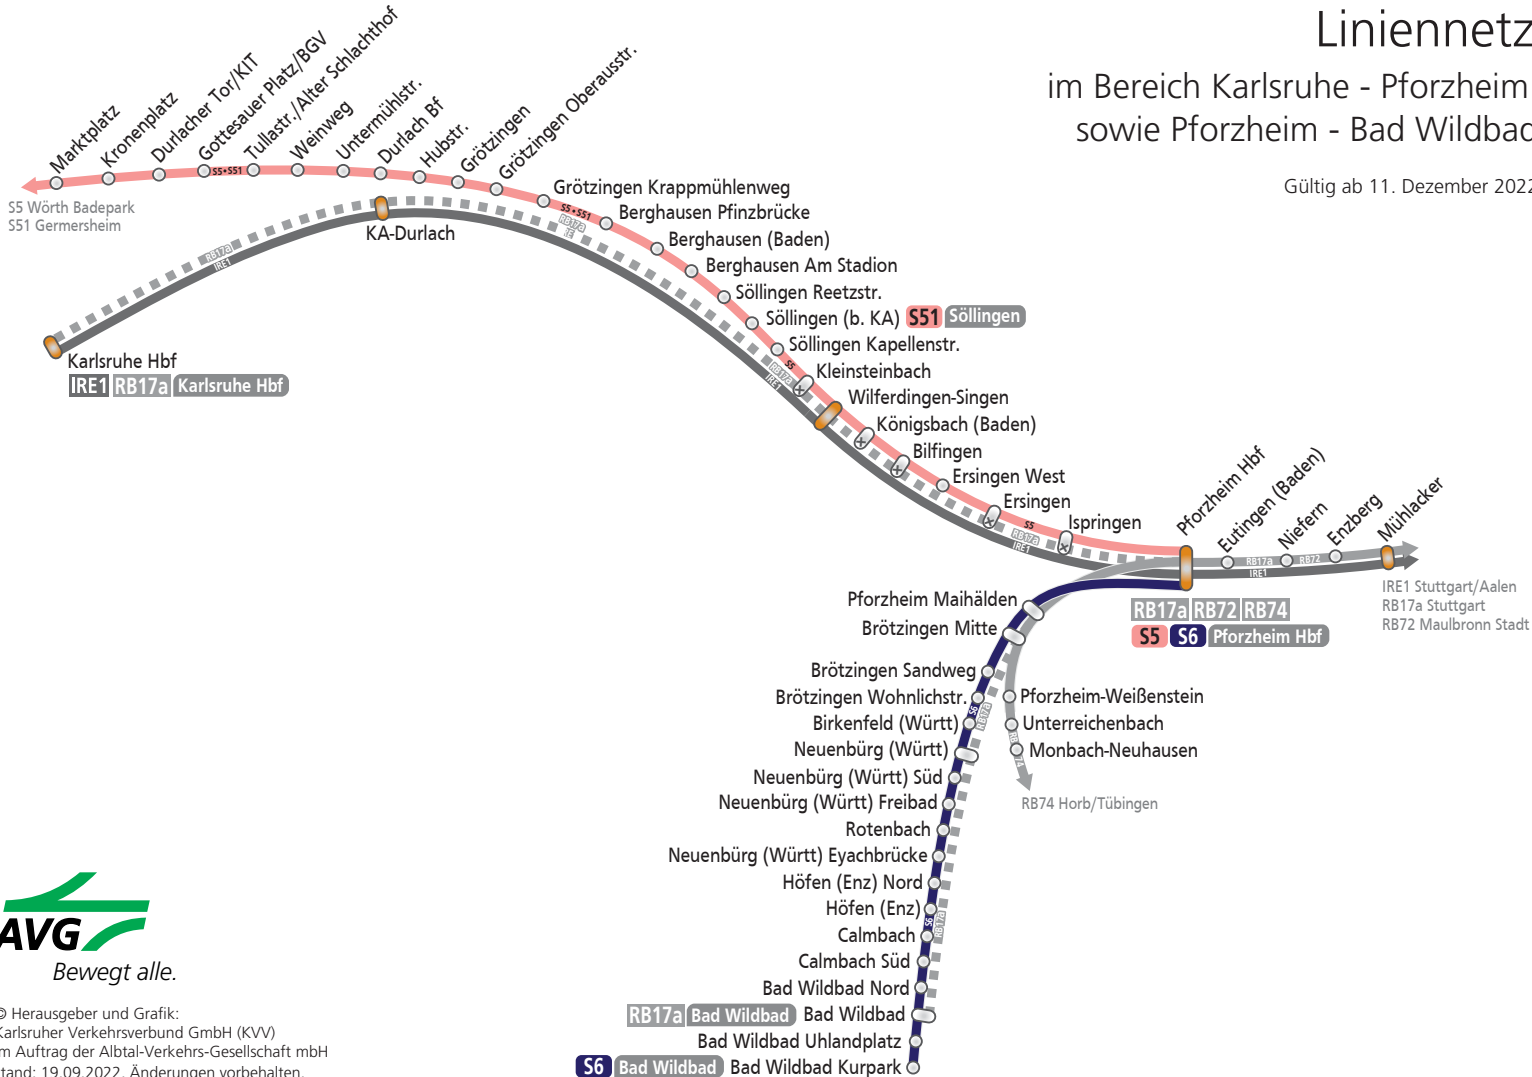

# Liniennetz

im Bereich Karlsruhe - Pforzheim  
sowie Pforzheim - Bad Wildbad

Gültig ab 11. Dezember 2022

© Herausgeber und Grafik:  
Karlsruher Verkehrsverbund GmbH (KVV)  
im Auftrag der Albtal-Verkehrs-Gesellschaft mbH  
Stand: 19.09.2022, Änderungen vorbehalten.