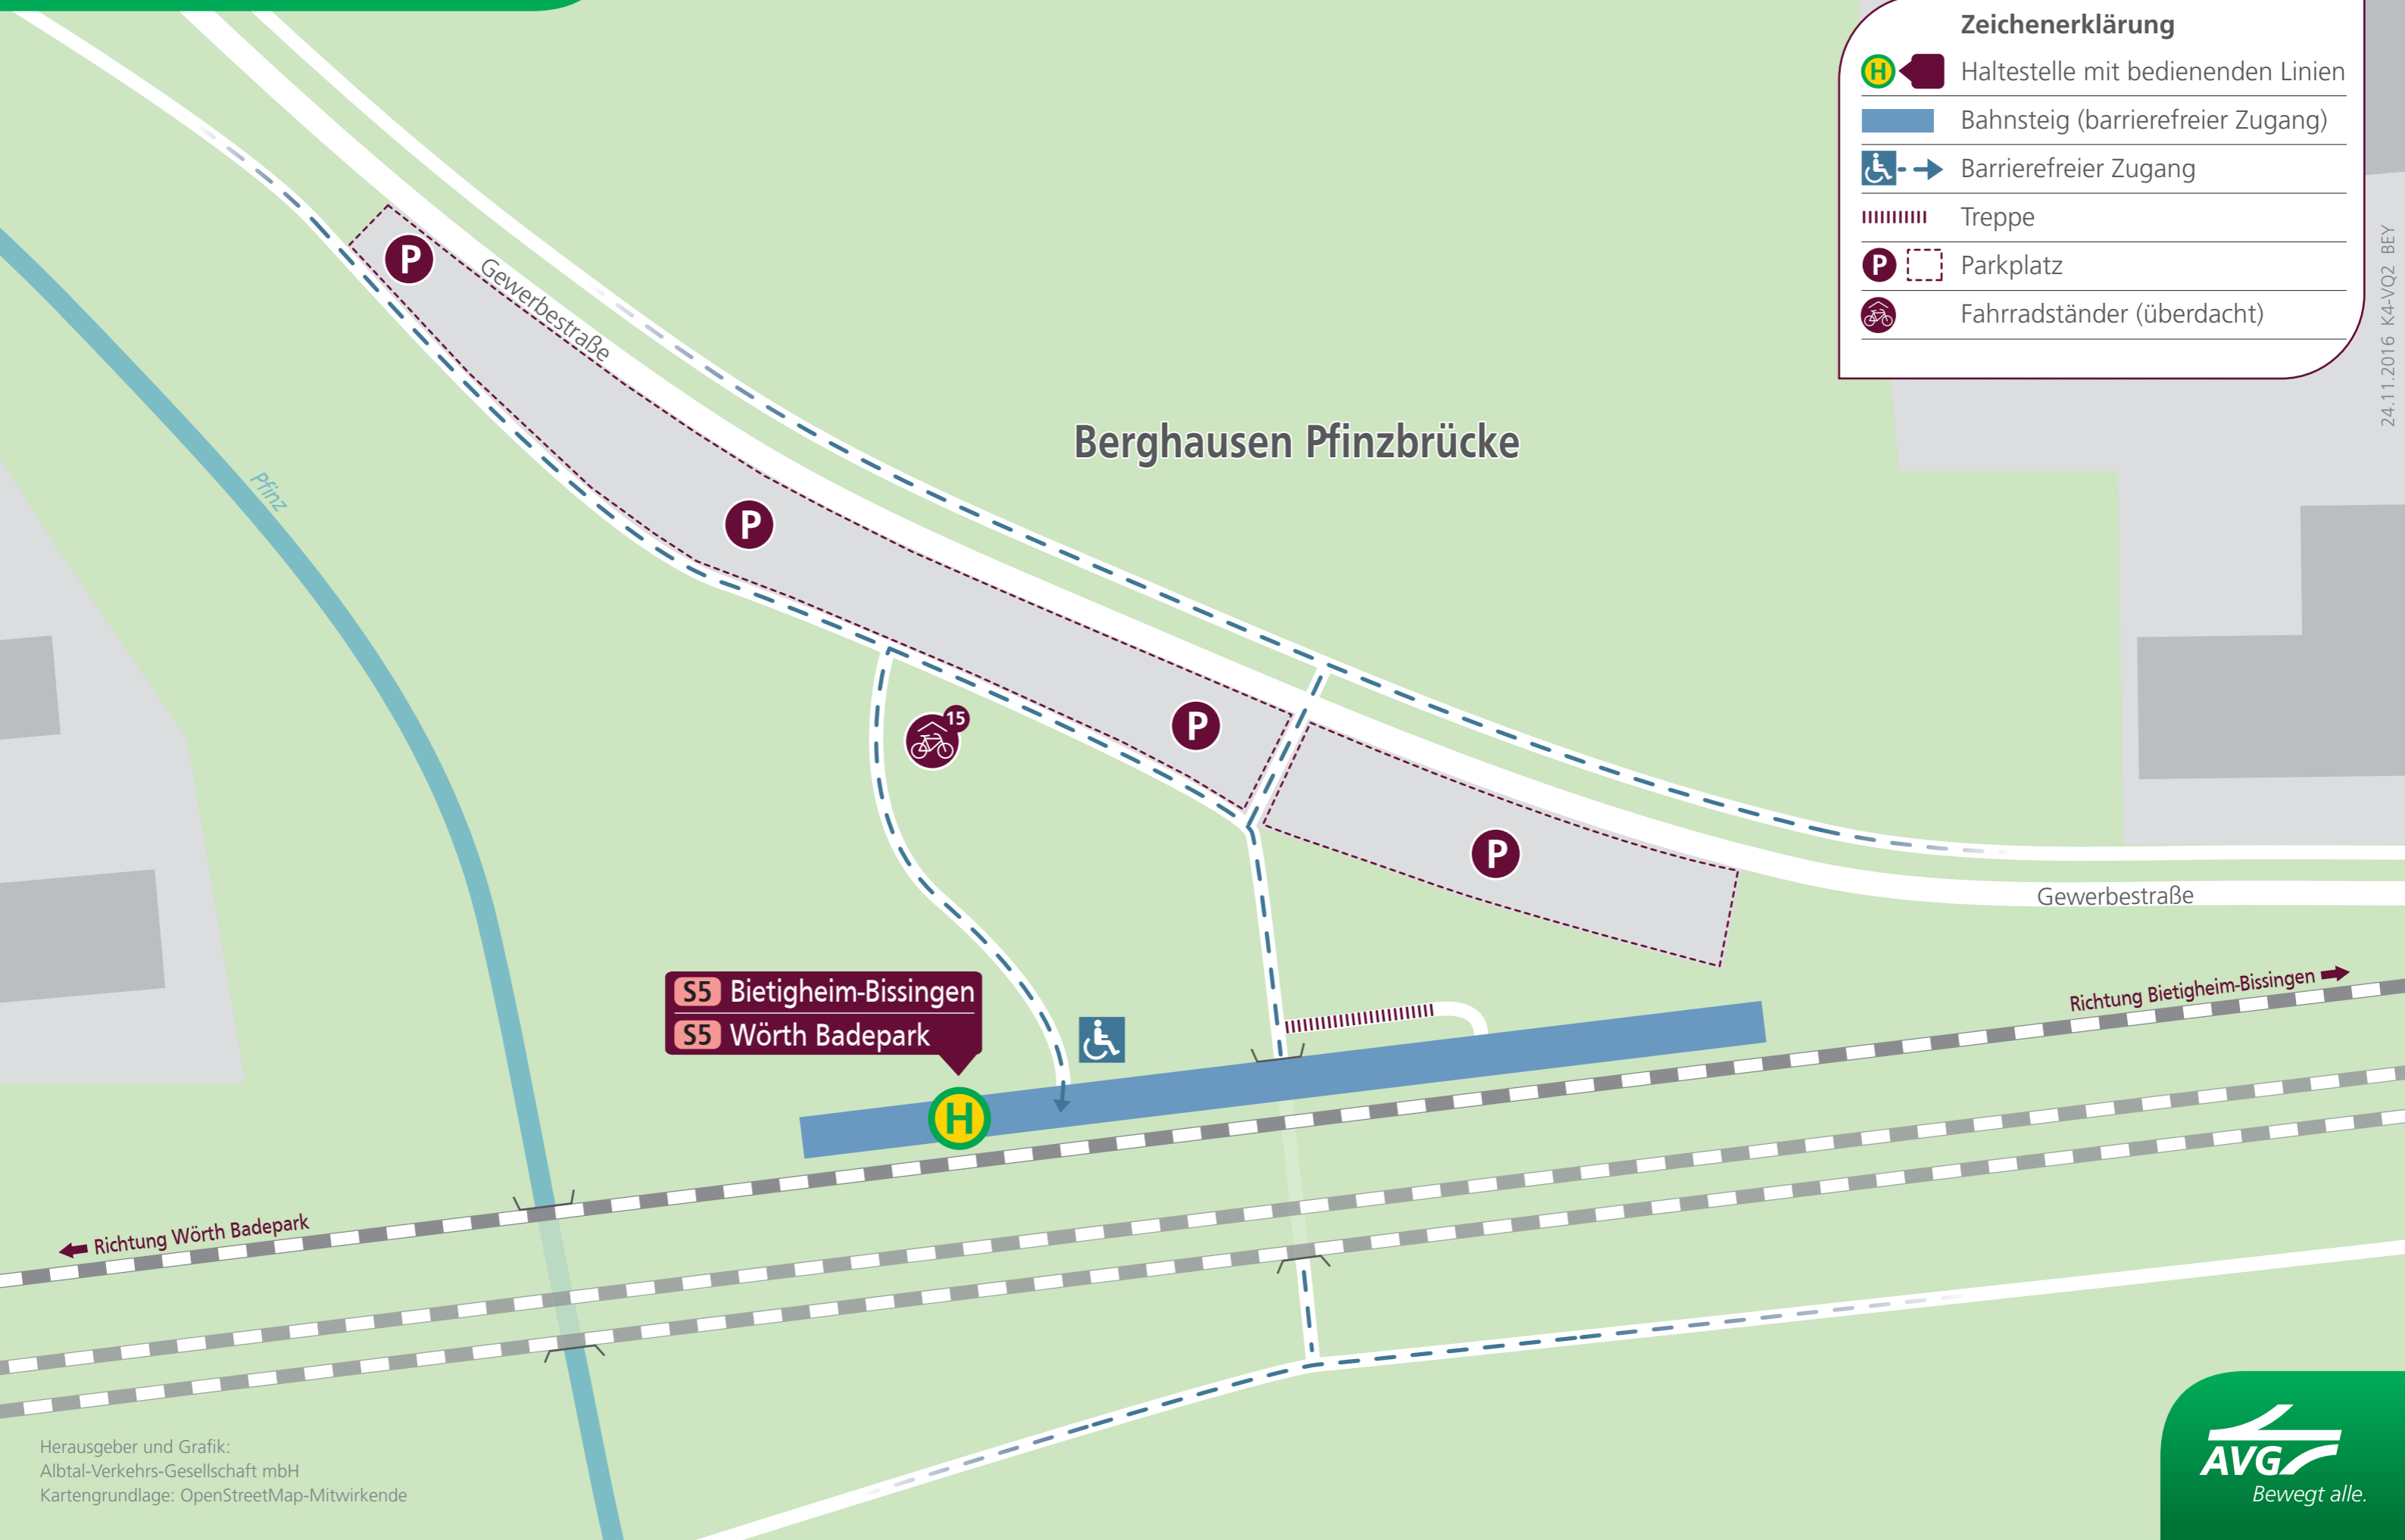

# Umgebungsplan Berghausen Pfinzbrücke

### Zeichenerklärung

- Haltestelle mit bedienenden Linien
- Bahnsteig (barrierefreier Zugang)
- Barrierefreier Zugang
- Treppe
- Parkplatz
- Fahrradständer (überdacht)

S5 Bietigheim-Bissingen  
S5 Wörth Badepark