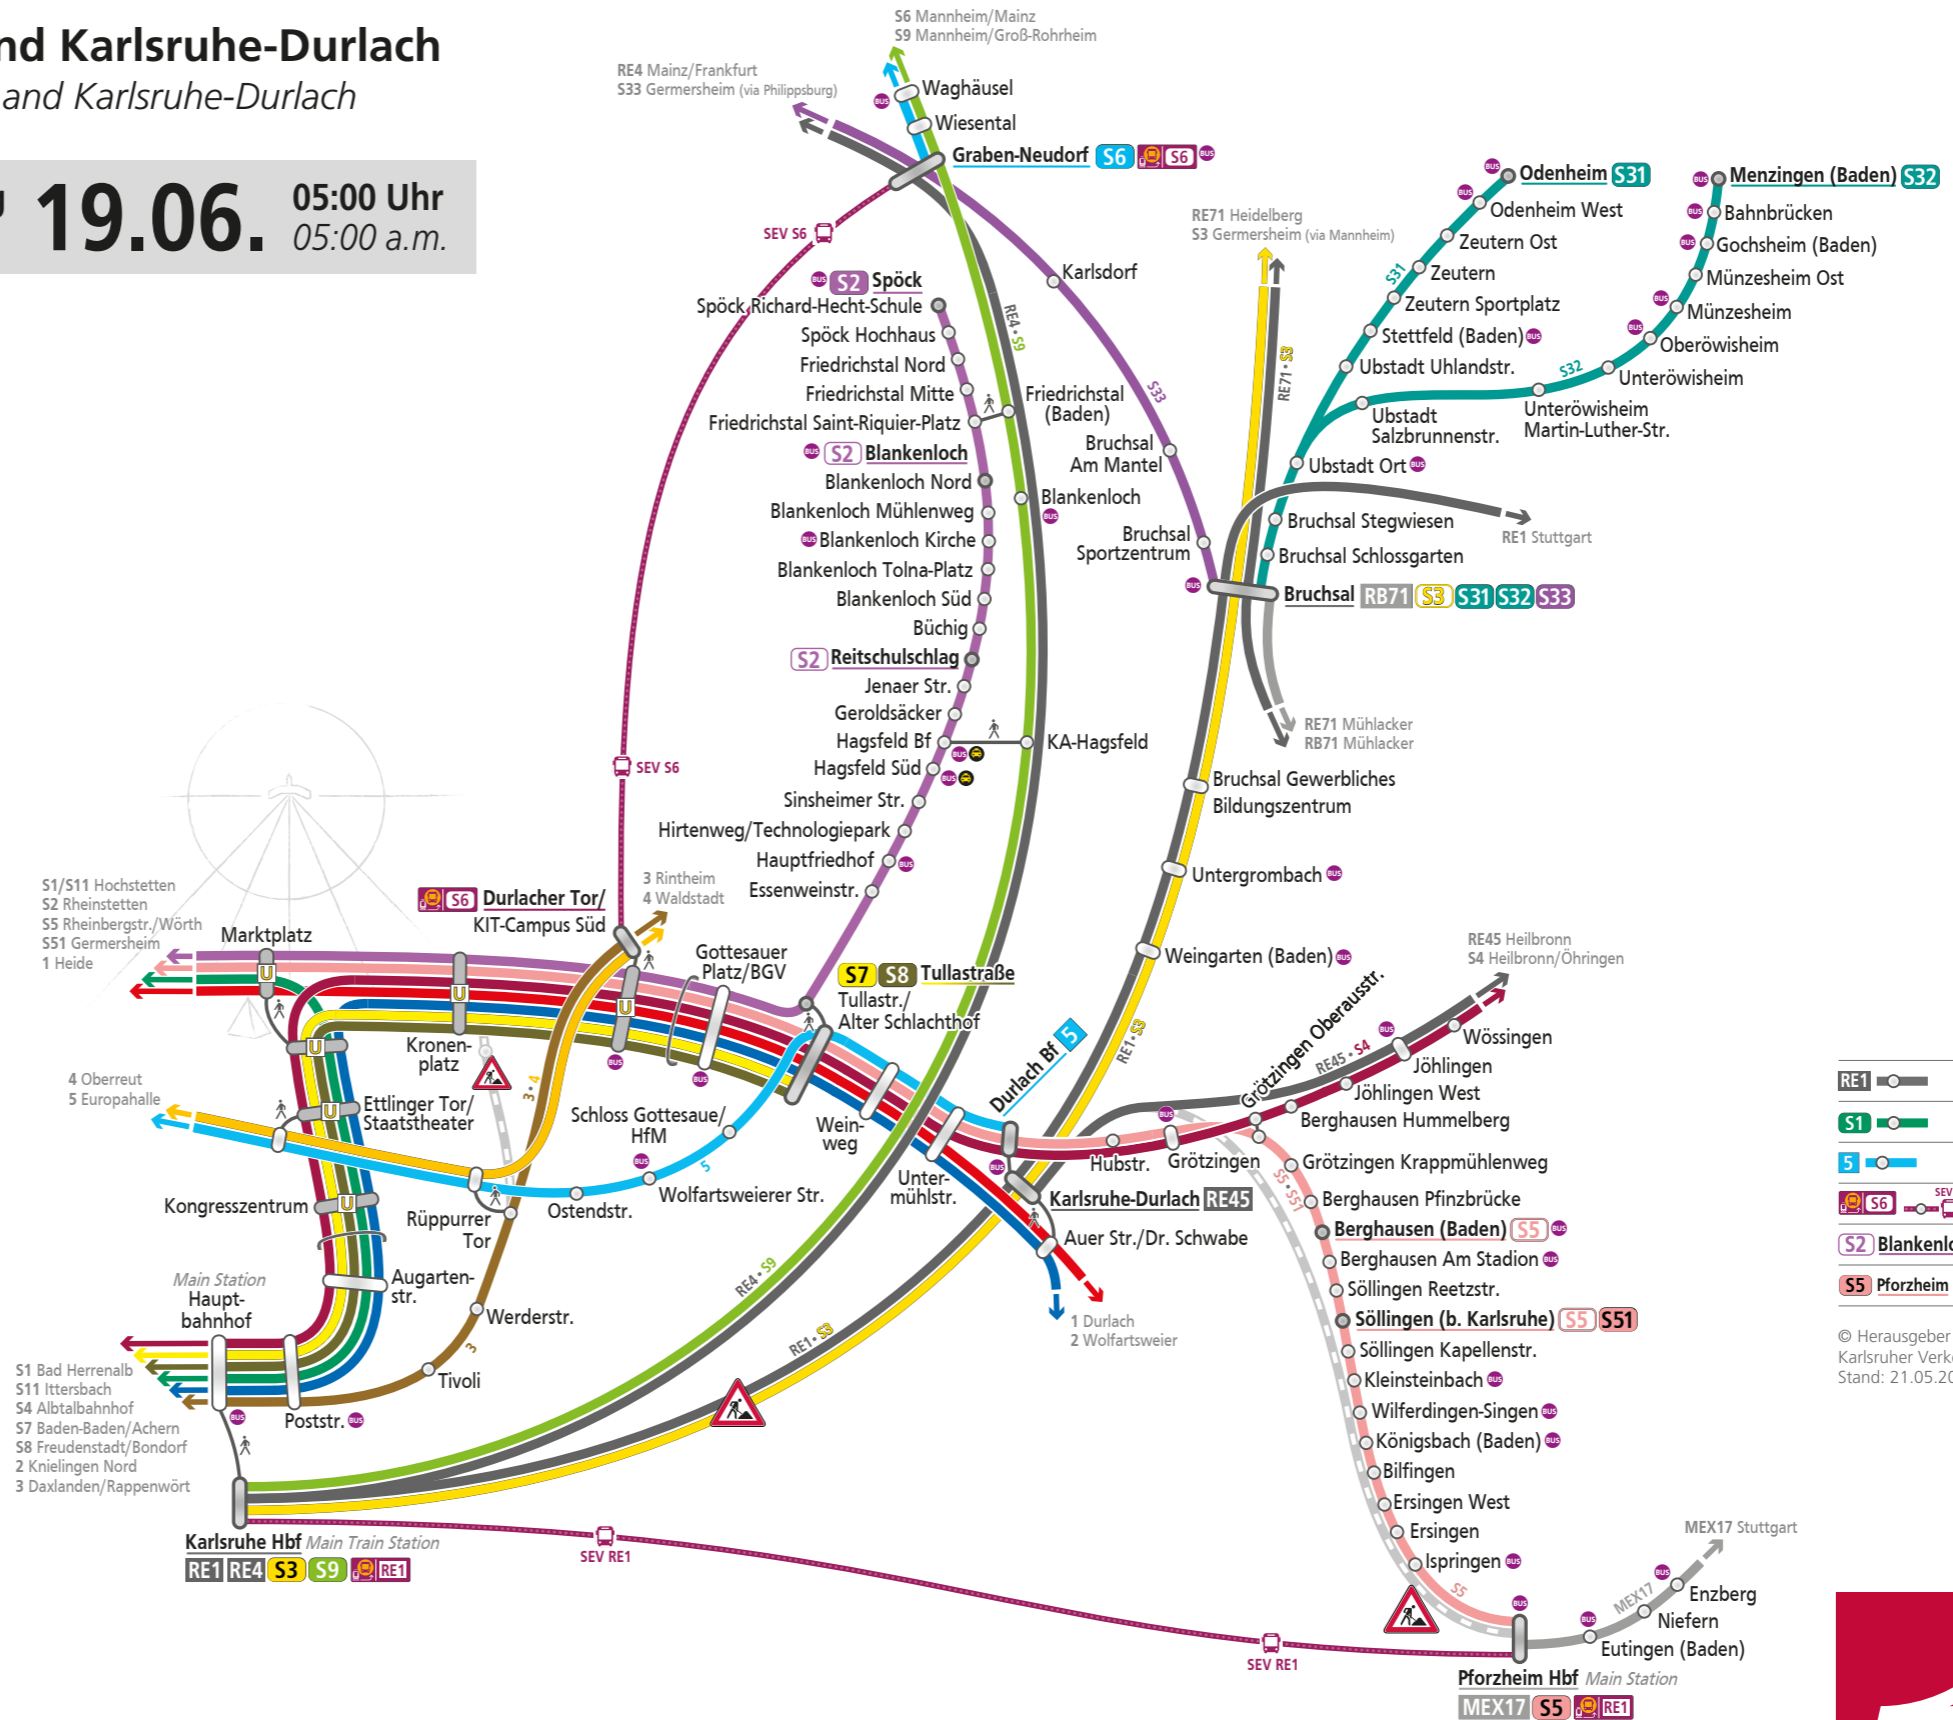

Weitere Informationen further information

- S31** Entfällt zwischen Karlsruhe Hbf und Bruchsal. RE1 und S3 als Ersatz nutzen.
- S32** Service suspended between Karlsruhe Main Station and Bruchsal. Use the RE1 and S3 as a replacement.
- S6** Entfällt in den ersten Tagen zwischen Karlsruhe und Mannheim. RE4, S9, SEV S6 oder teilweise S2 als Ersatz nutzen. No service on the entire route for the first few days. Use the RE4, S9, SEV S6 or, in some sections, the S2 as a replacement.
- RE1** Wird über Bruchsal umgeleitet. Hält stündlich in Weingarten (Baden), Untergrombach und Bruchsal Bildungszentrum. SEV RE1, S5 und MEX17 als Ersatz zwischen Karlsruhe und Vaihingen. The service is being diverted via Bruchsal. It stops hourly at Weingarten (Baden), Untergrombach and Bruchsal Bildungszentrum. Use SEV RE1, S5 and MEX17 as a replacement service between Karlsruhe and Vaihingen.
- RE45** Entfällt zwischen Karlsruhe Hbf und Karlsruhe-Durlach. RE1, S3 oder Tram- und Stadtbahnlinien durch die Innenstadt als Ersatz nutzen. Service suspended between Karlsruhe Main Station and Karlsruhe-Durlach. Use the RE1, S3 or tram and light rail services through the city centre as a replacement.
- RE73** Entfällt zwischen Heidelberg und Karlsruhe komplett. S3 oder RE71/RE1 als Ersatz nutzen. Completely cancelled between Heidelberg and Karlsruhe. Use the S3 or RE71/RE1 as a replacement.
- S5** S5 / S51 fährt zu bestimmten Zeiträumen und Uhrzeiten abweichend wie hier dargestellt. Umleitungspläne beachten.
- S51** The S5 / S51 runs on a different route, as shown here, at certain times and on specific days. Check the diversion maps.

RE1	Regionalzuglinie regional train
S1	S-Bahn-/Stadtbahnlinie S-Bahn/tram-train
5	Tramlinie tram line
S6, SEV S6	Ersatzbuslinie replacement bus line
S2 Blankenloch	zeitweise Endhaltestelle temporary terminus
S5 Pforzheim	Endhaltestelle terminus