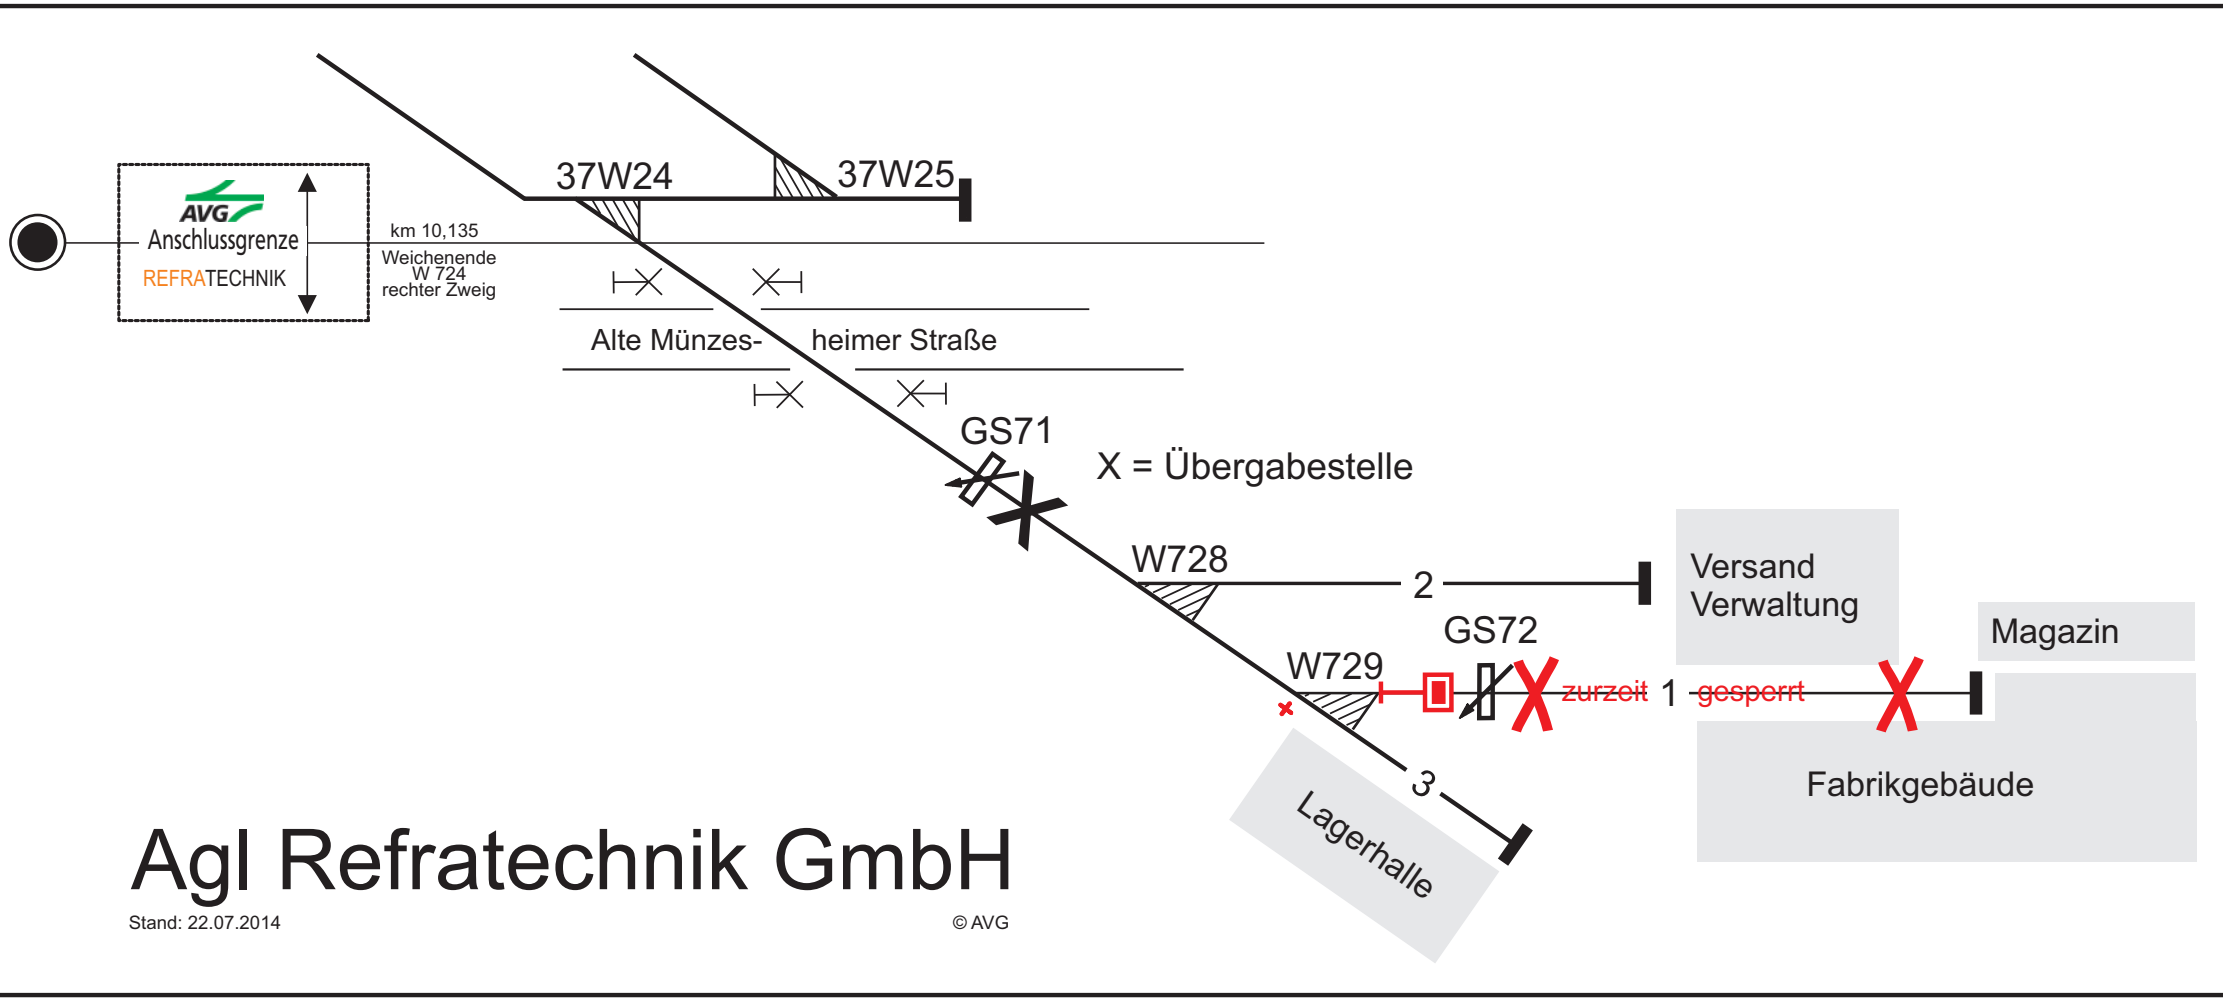

 Anschlussgrenze
 REFRA TECHNIK

 Albtal-Verkehrs-GmbH Tullastr. 71 76131 Karlsruhe			Bf Gochsheim [37]									
<table border="1"> <thead> <tr> <th>Ber</th> <th>Datum</th> <th>Name</th> </tr> </thead> <tbody> <tr> <td>1</td> <td>13.05.2016</td> <td>Vogel</td> </tr> <tr> <td></td> <td>11.12.2001</td> <td>Reiser</td> </tr> </tbody> </table>	Ber	Datum	Name	1	13.05.2016	Vogel		11.12.2001	Reiser	ferngesteuert vom ESTW Ubstadt VzG 9413 Ubstadt Ort - Menzingen IDM 99413 Ubstadt Ort - Menzingen		
Ber	Datum	Name										
1	13.05.2016	Vogel										
	11.12.2001	Reiser										