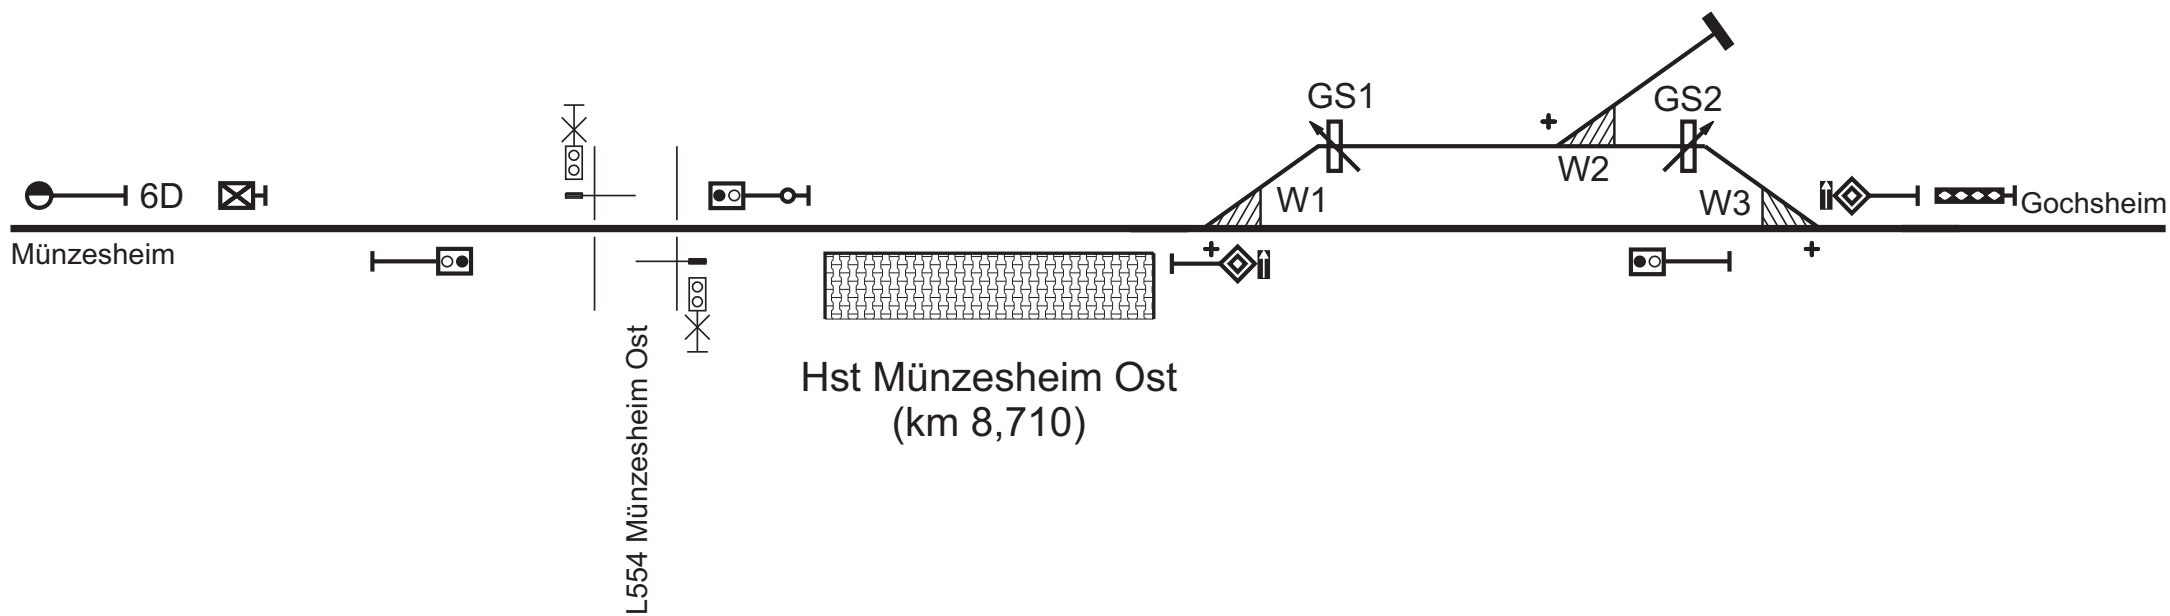

 Albtal-Verkehrs-GmbH Tullastr. 71 76131 Karlsruhe			<h2>Strecke Münzesheim - Gochsheim</h2>													
<table border="1"> <thead> <tr> <th>Ber</th> <th>Datum</th> <th>Name</th> </tr> </thead> <tbody> <tr> <td> </td> <td> </td> <td> </td> </tr> <tr> <td>1</td> <td>13.05.2016</td> <td>Vogel</td> </tr> <tr> <td> </td> <td>11.12.2001</td> <td>Reiser</td> </tr> </tbody> </table>	Ber	Datum	Name				1	13.05.2016	Vogel		11.12.2001	Reiser	ferngesteuert vom ESTW Ubstadt		VzG 9413 Ubstadt Ort - Menzingen IDM 99413 Ubstadt Ort - Menzingen	
Ber	Datum	Name														
1	13.05.2016	Vogel														
	11.12.2001	Reiser														

Strecke Münzesheim - Gochsheim, Awanst Fa. Billerbeck

Stand: 15.03.2000