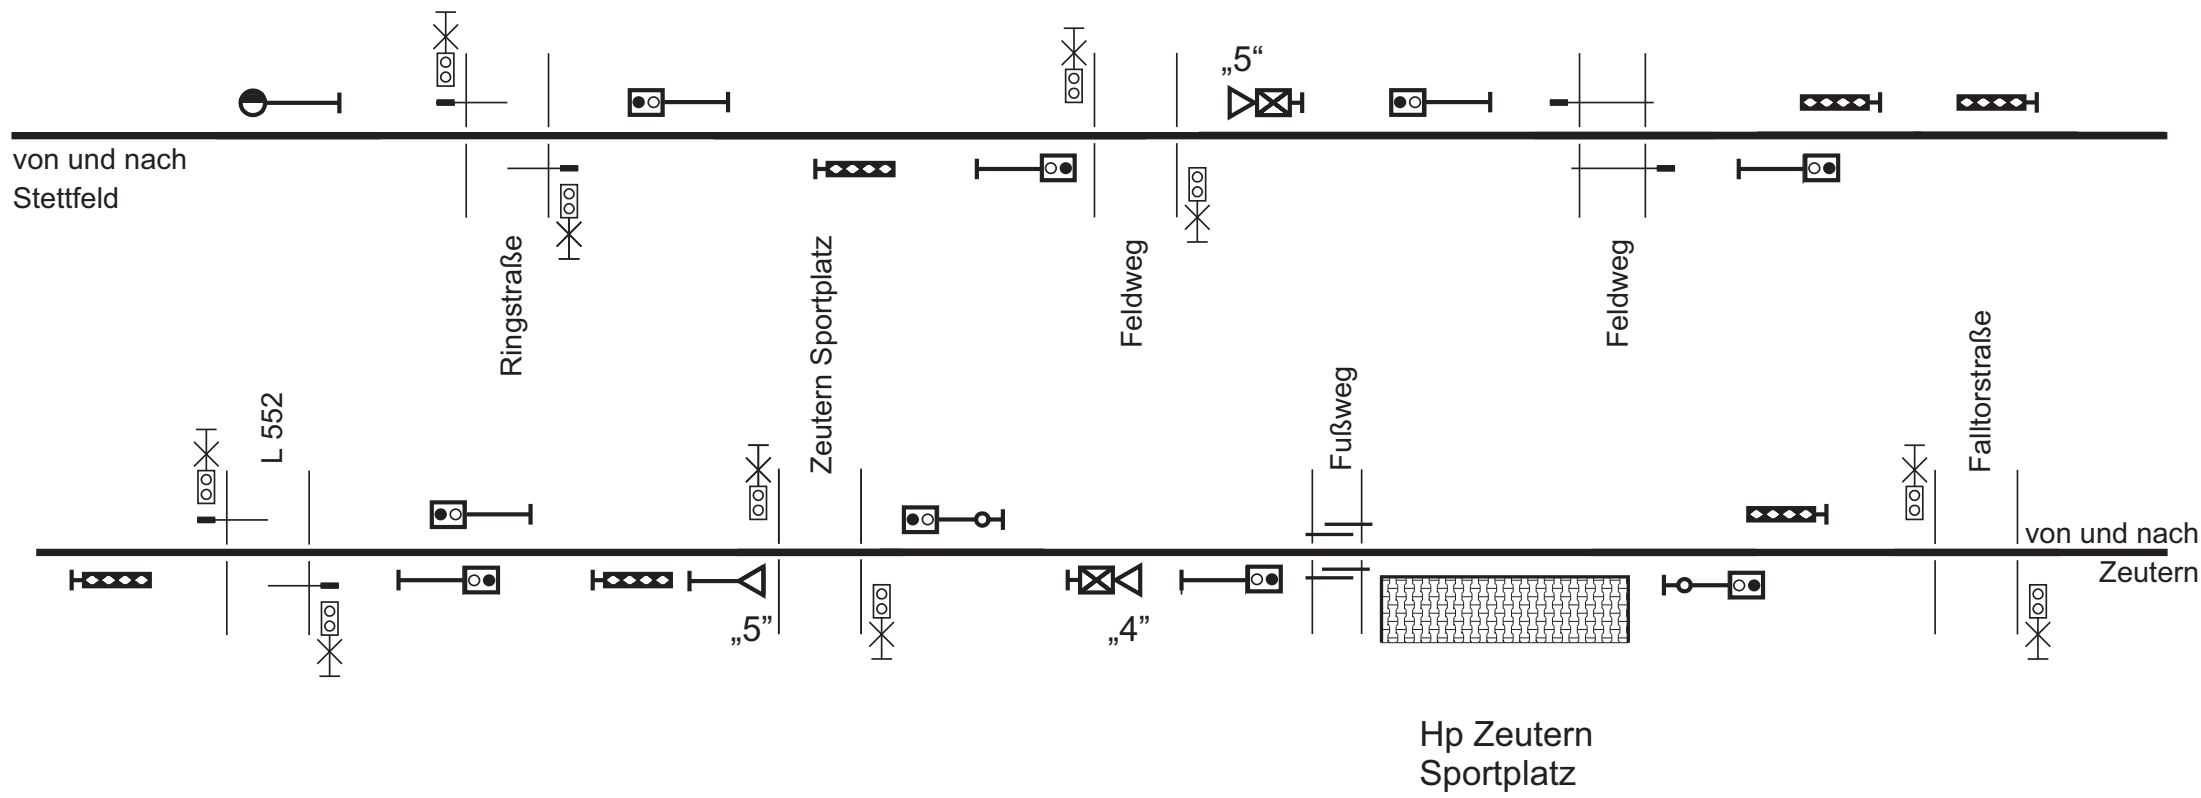

 Albtal-Verkehrs-GmbH Tullastr. 71 76131 Karlsruhe			<h2>Strecke Stettfeld - Zeutern</h2>	
			ferngesteuert vom ESTW Ubstadt	
			VzG 9412 Bruchsal - Odenheim IDM 99412 Bruchsal - Odenheim	
Ber	Datum	Name		
1	13.05.2016	Vogel		
	11.12.2001	Reiser		

Strecke Stettfeld - Zeutern

Stand: 15.03.2000