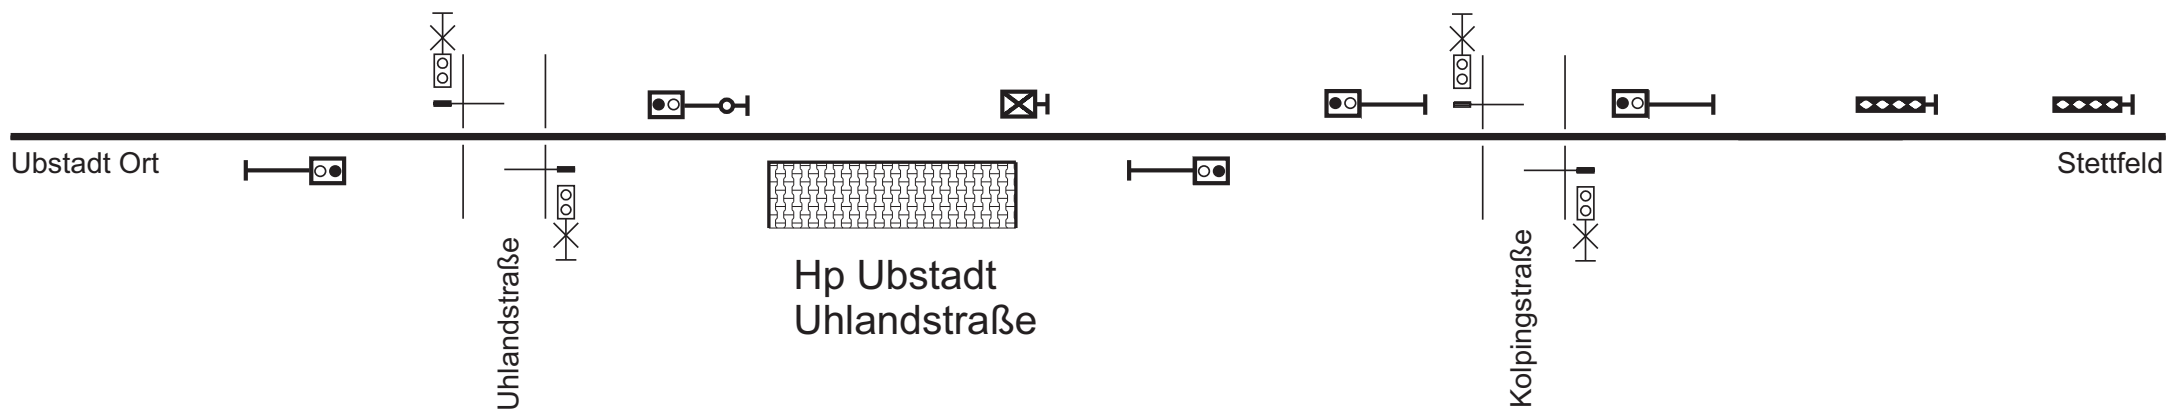

 Albtal-Verkehrs-GmbH Tullastr. 71 76131 Karlsruhe			<h2>Strecke Ubstadt Ort - Stettfeld</h2>	
Ber	Datum	Name	ferngesteuert vom ESTW Ubstadt	
1	13.05.2016	Vogel	VzG 9412 Bruchsal - Odenheim IDM 99412 Bruchsal - Odenheim	
	11.12.2001	Reiser		

Strecke Ubstadt Ort - Stettfeld

Stand: 15.03.2000