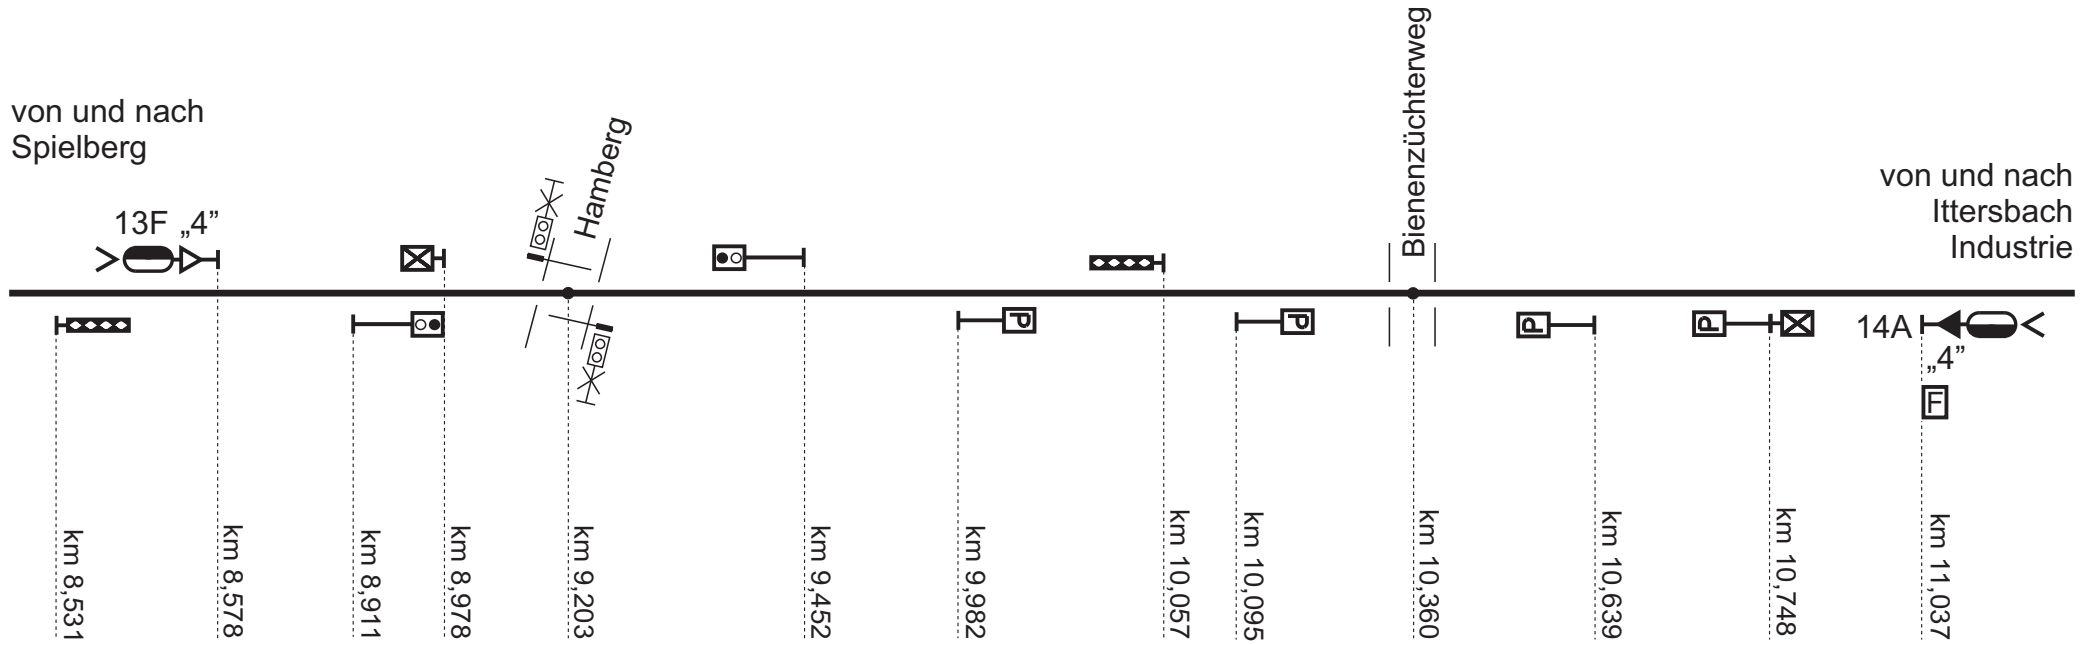

von und nach  
Spielberg

von und nach  
Ittersbach  
Industrie

 Albtal-Verkehrs-GmbH Tullastr. 71 76131 Karlsruhe			<b>Strecke Spielberg - Ittersbach Industrie</b>	
Ber	Datum	Name	ferngesteuert vom ESTW Spielberg	
	05.12.2016	Vogel	<b>VzG 9421 Busenbach - Ittersbach IDM 99421 Busenbach - Ittersbach</b>	