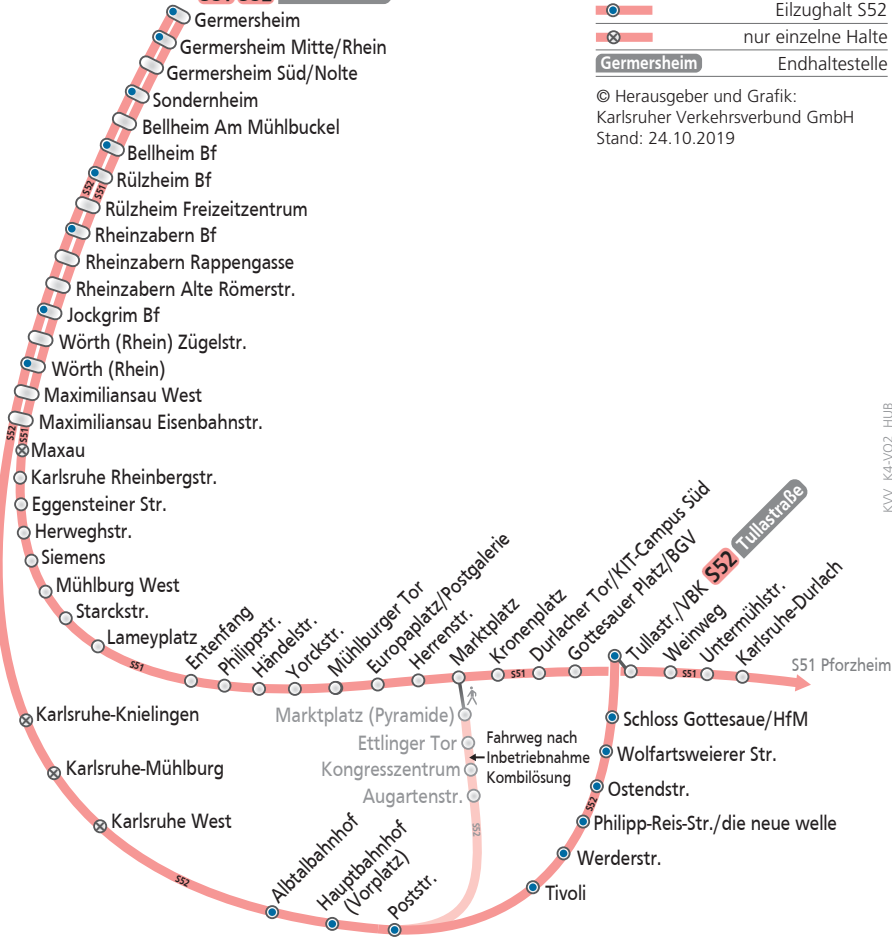

Übersichtsplan S51/S52

Gültig ab 15. Dezember 2019

S51 S52 Germersheim

	S51	Stadtbahnlinie
		Eilzughalte S52
		nur einzelne Halte
	Germersheim	Endhaltestelle

© Herausgeber und Grafik:
 Karlsruher Verkehrsverbund GmbH
 Stand: 24.10.2019

KVV_K4-VQ2_HUB