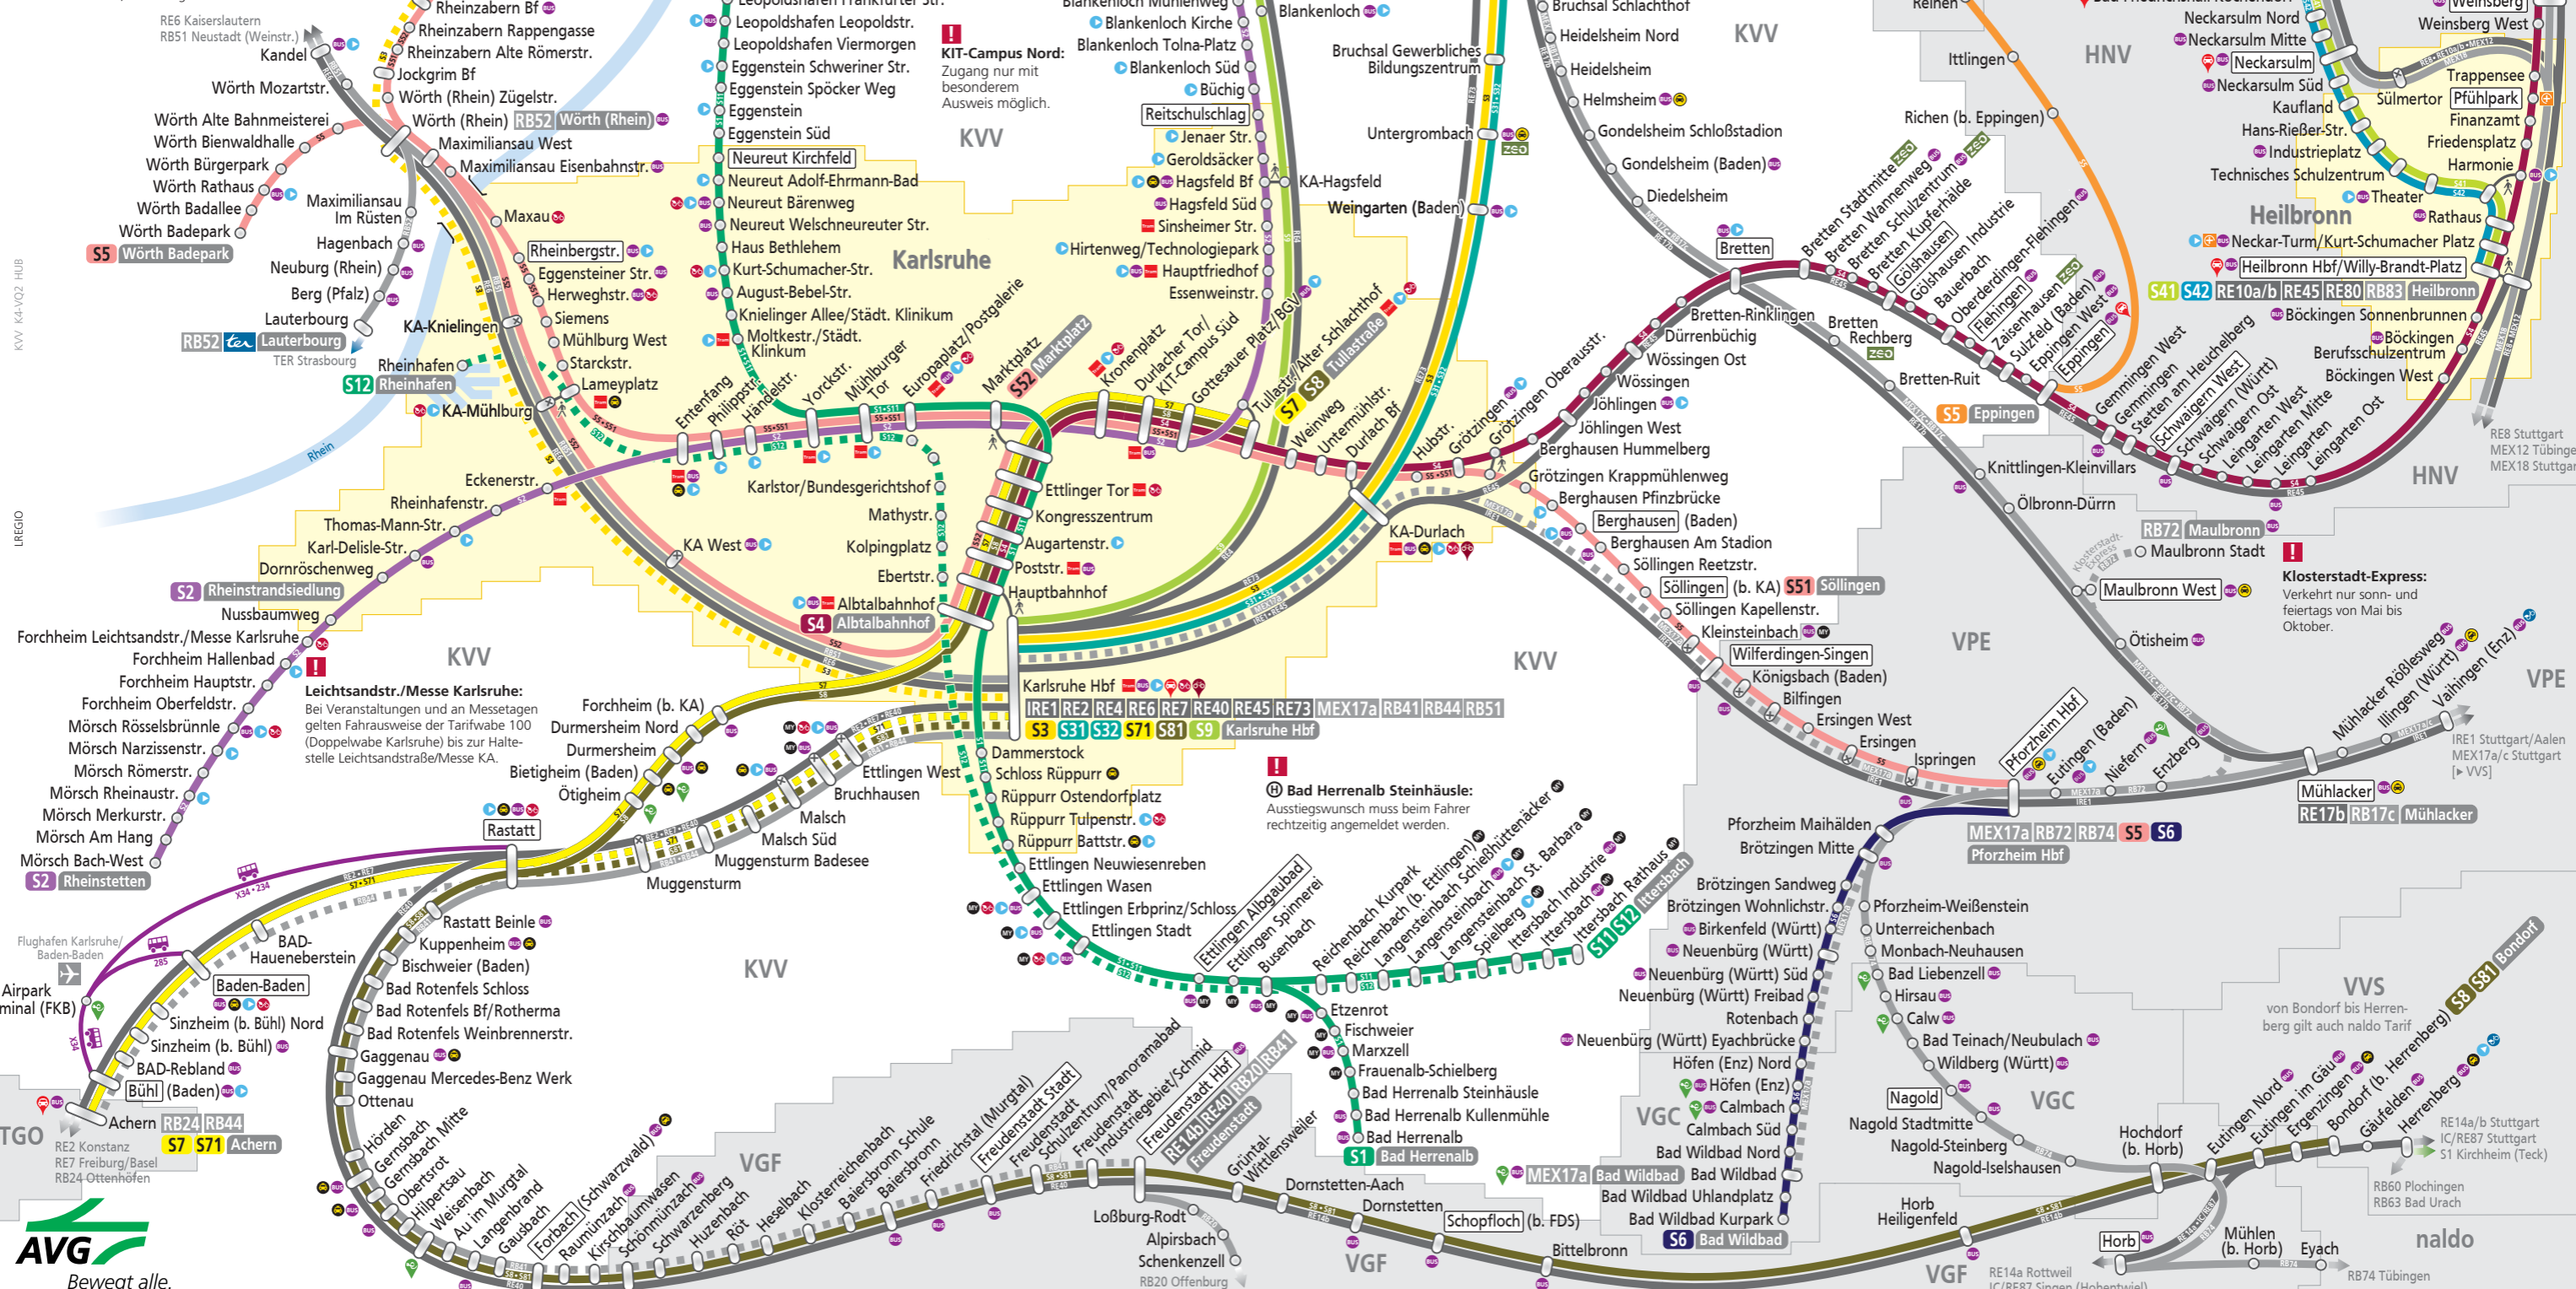

Linienetzplan Stadtbahn Karlsruhe und Heilbronn

Gültig ab 11. Dezember 2022

mit angrenzenden S-Bahn- und Regionalbahnlinien

- Regionalzug-/S-Bahn-/Stadtbahnlinie
- Buslinie
- nur einzelne Zugfahrten/-halte
- Linienendpunkt
- Endhaltestelle/-bahnhof
- Regionalzuglinie
- Stadtbahnlinie/S-Bahn-Linie
- Anschluss Tram, Bus
- Anruflinien-/Anrufsammeltaxi/MyShuttle
- Stadtmobil/Flinkster/Zeo/Zeag/deer
- KVV.nextbike/Call a Bike/Nextbike
- Stadtgebiete Karlsruhe bzw. Heilbronn
- Verbundgebiete

© Herausgeber und Grafik:
Karlsruher Verkehrsverbund GmbH (KVV)
im Auftrag der Albtal-Verkehrs-Gesellschaft mbH
Stand: 28.10.2022, Änderungen vorbehalten.

Klosterstadt-Express:
Verkehrt nur sonn- und feiertags von Mai bis Oktober.

Bad Herrenalb Steinhäusle:
Ausstiegswunsch muss beim Fahrer rechtzeitig angemeldet werden.

Leichtsandstr./Messe Karlsruhe:
Bei Veranstaltungen und an Messetagen gelten Fahrtafeln der Tarifwabe 100 (Doppelwabe Karlsruhe) bis zur Haltestelle Leichtsandstraße/Messe KA.

von Bondorf bis Herrenberg gilt auch naldo Tarif

RE14a Rottweil IC/RE87 Singen (Hohentwiel)

RE14a/b Stuttgart IC/RE87 Stuttgart S1 Kirchheim (Teck)

RE14a/b Stuttgart IC/RE87 Stuttgart S1 Kirchheim (Teck)