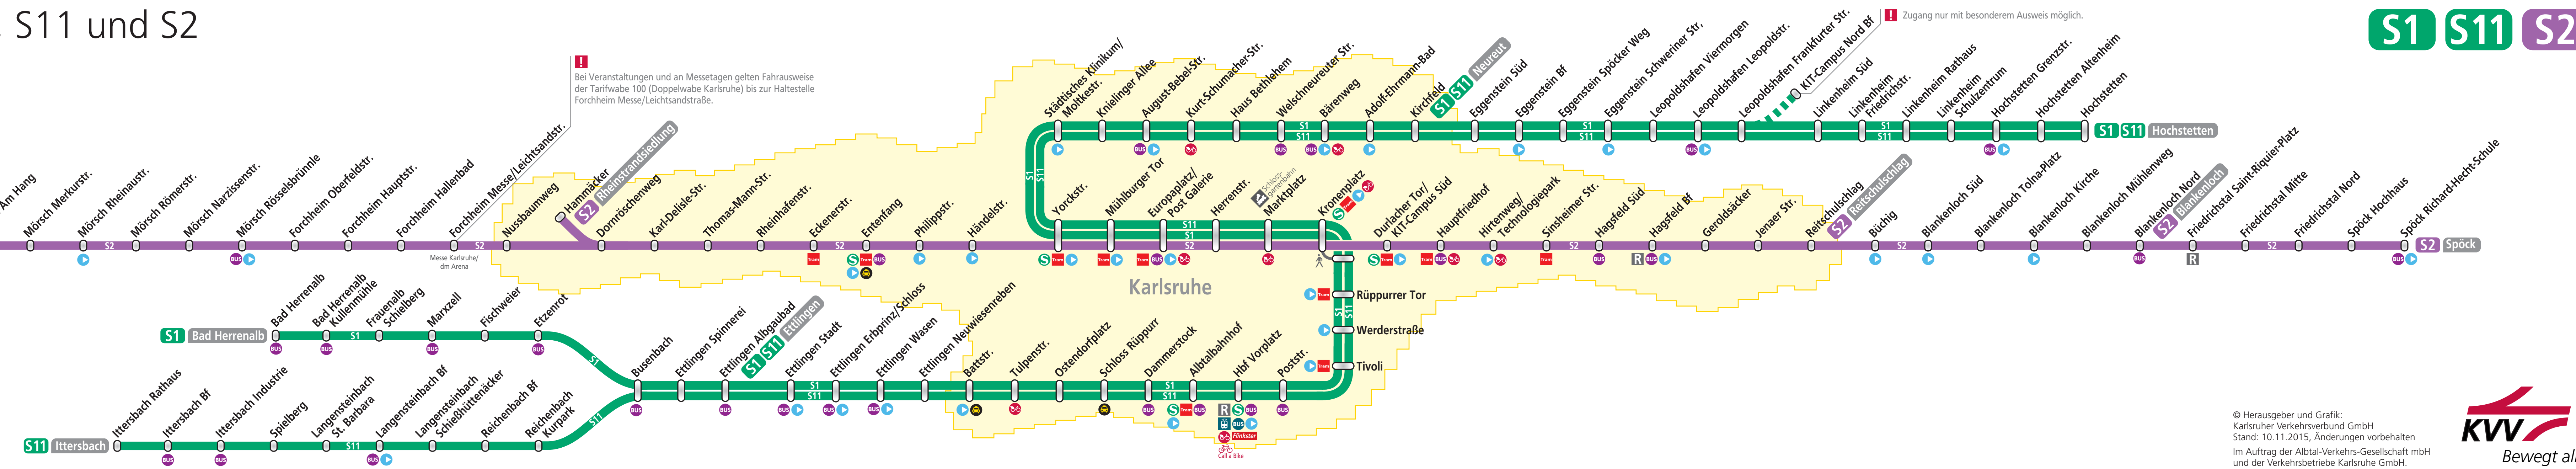

Linienetzplan S1, S11 und S2

UNPALS

- S2 Blankenloch Endhaltestelle
- nur einzelne Fahrten
- Anschluss R-, S-Bahn, Tram
- Anschluss Bus, Anrufliantaxi
- Carsharing (Stadtmobil/Flinkster)
- Leihrad (Fächerrad/Call a Bike)
- Fernverkehrshalt
- kurzer Fußweg
- Tarifwabe 100

Bei Veranstaltungen und an Messtagen gelten Fahrausweise der Tarifwabe 100 (Doppelwabe Karlsruhe) bis zur Haltestelle Forchheim Messe/Leichtsandstraße.

Zugang nur mit besonderem Ausweis möglich.

© Herausgeber und Grafik: Karlsruher Verkehrsverbund GmbH
 Stand: 10.11.2015, Änderungen vorbehalten
 Im Auftrag der Albtal-Verkehrs-Gesellschaft mbH und der Verkehrsbetriebe Karlsruhe GmbH.