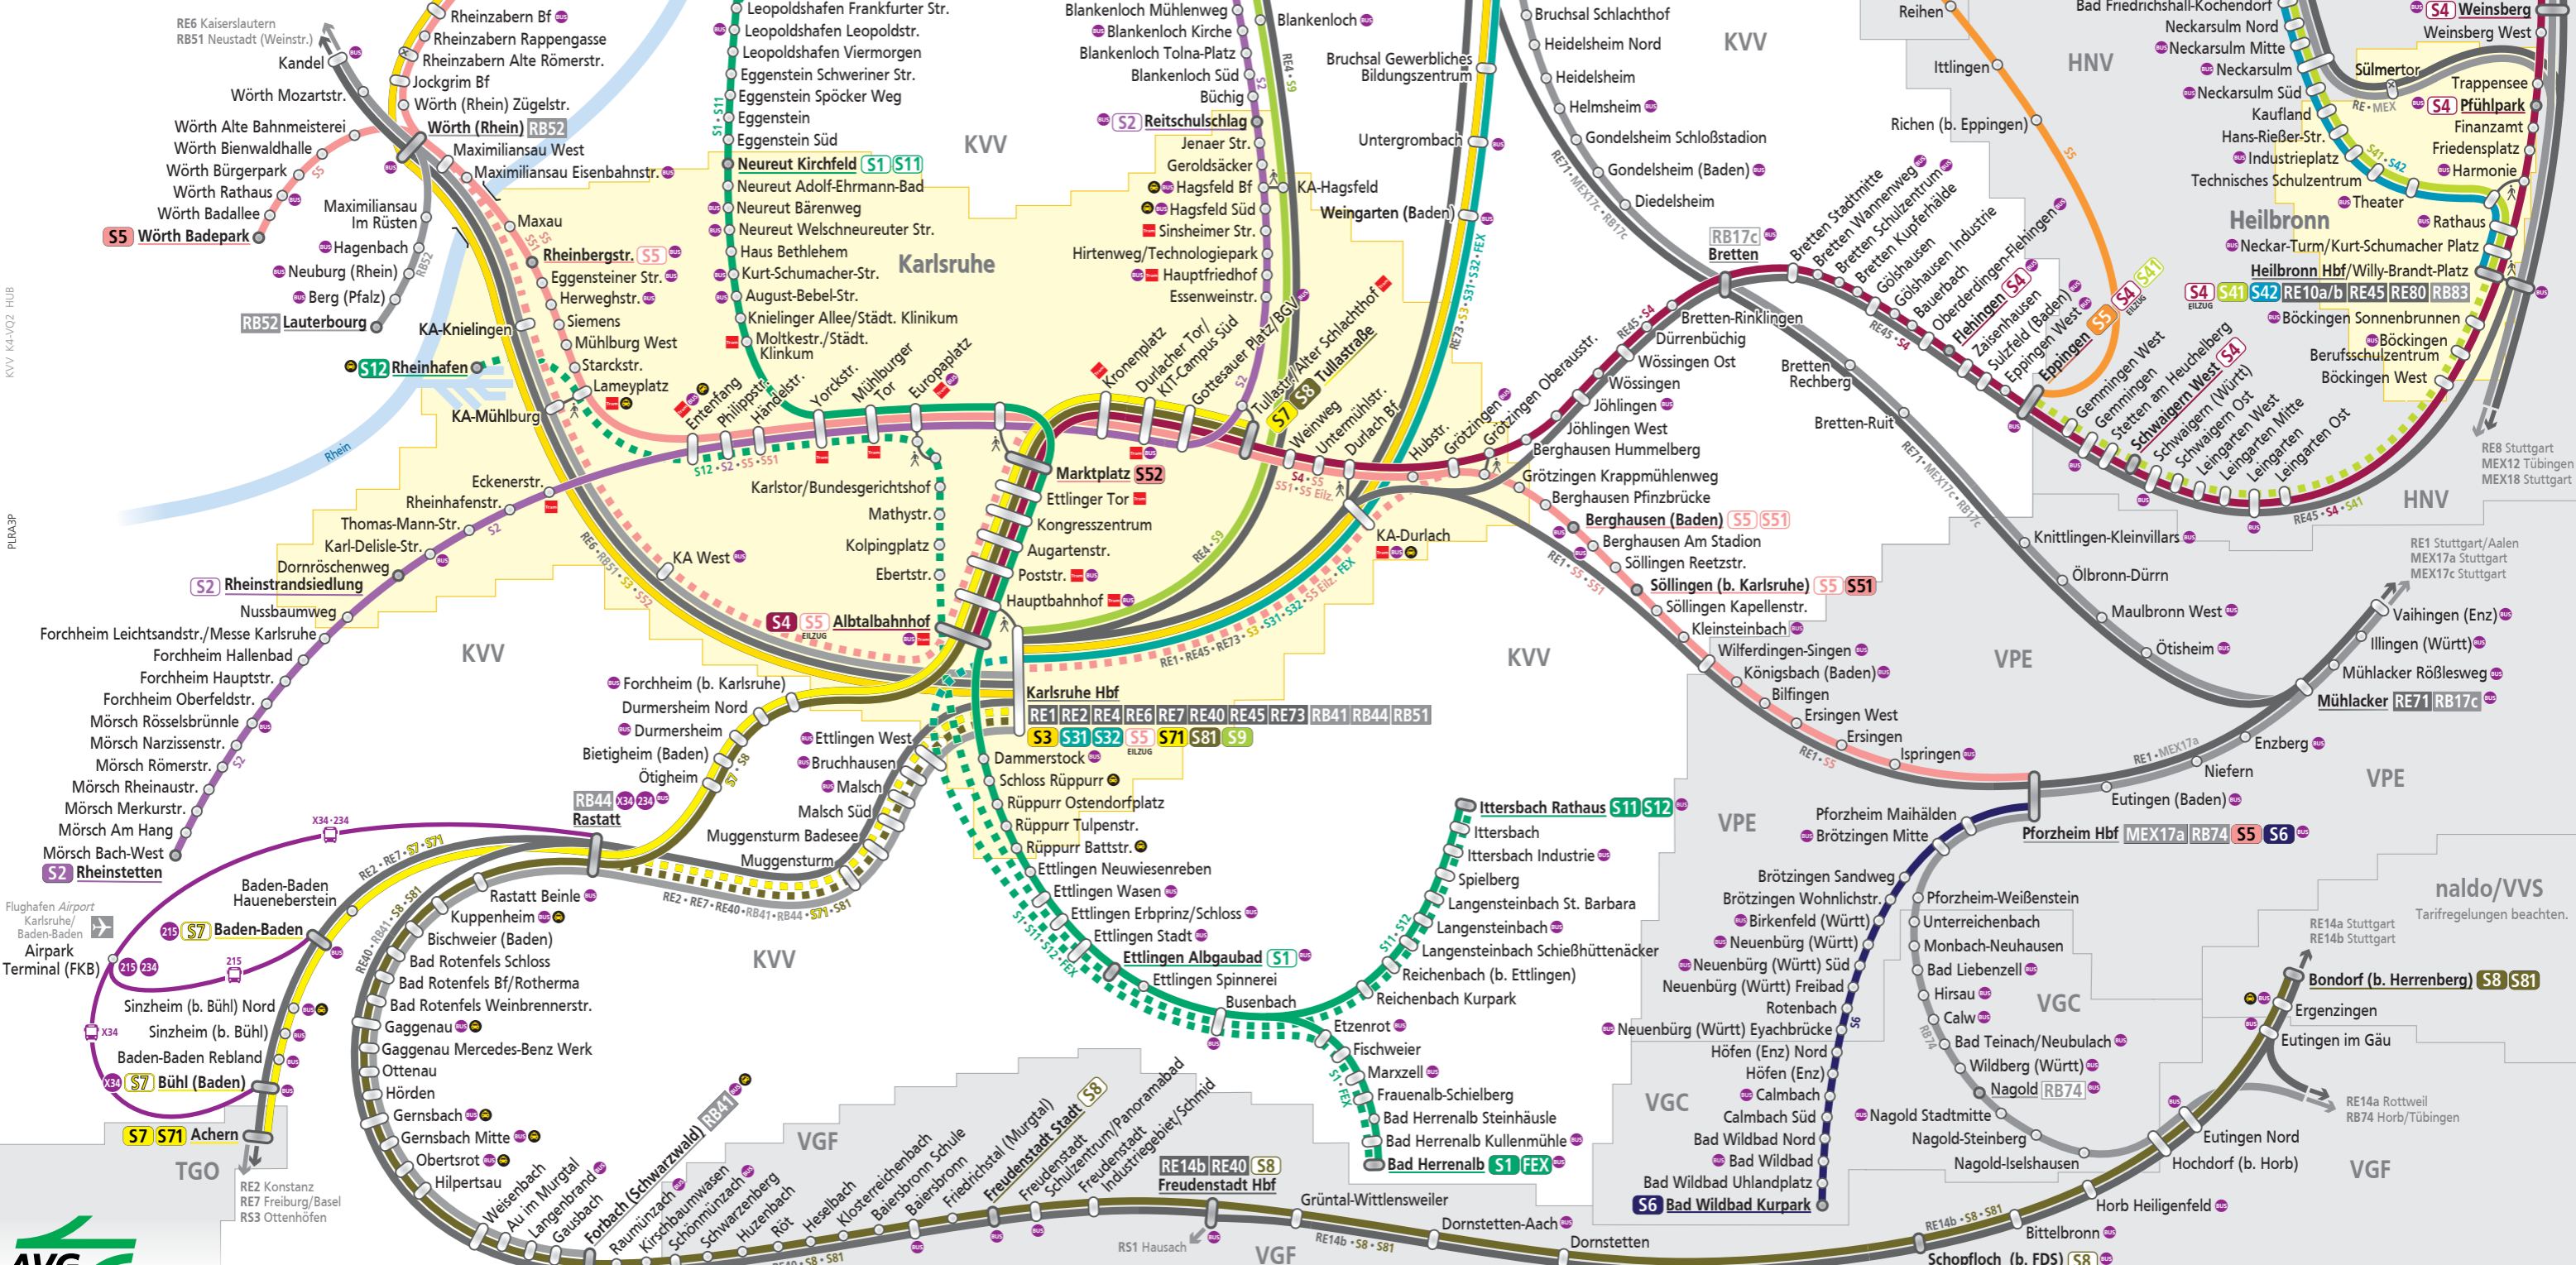

# Linienetzplan Stadtbahn Karlsruhe und Heilbronn

Network Map Tram-Train Karlsruhe and Heilbronn

Gültig ab 15. Juni 2025  
Valid from June 15, 2025

**RE2 RB51** Regionalzuglinie regional train  
**S5** S-Bahn/Stadtbahnlinie S-Bahn/tram-train  
**X44** Buslinie bus line  
**S5 Söllingen** Endhaltestelle temporary terminus  
**S5 Pforzheim** Linienendpunkt terminus  
nur einzelne Zugfahrten/halte only rare journeys/stops  
Anschluss Tram, Bus, Anrufliantaxi connection tram, bus, call and collect taxi service  
Stadtgebiete Karlsruhe bzw. Heilbronn city areas of Karlsruhe and Heilbronn  
Verbundgebiete transport association area

Linien und Linienabschnitte, die nur selten bedient und nicht von der AVG gefahren werden, sind nicht dargestellt.  
Lines and line sections that are only rarely served and are not operated by AVG are not shown.

**AVG**  
Bewegt alle.  
© Herausgeber und Grafiker: Karlsruher Verkehrsverbund GmbH (KVV) für Albtal-Verkehrs-Gesellschaft mbH

Stand data status: 28.04.2025  
Änderungen vorbehalten subject to change