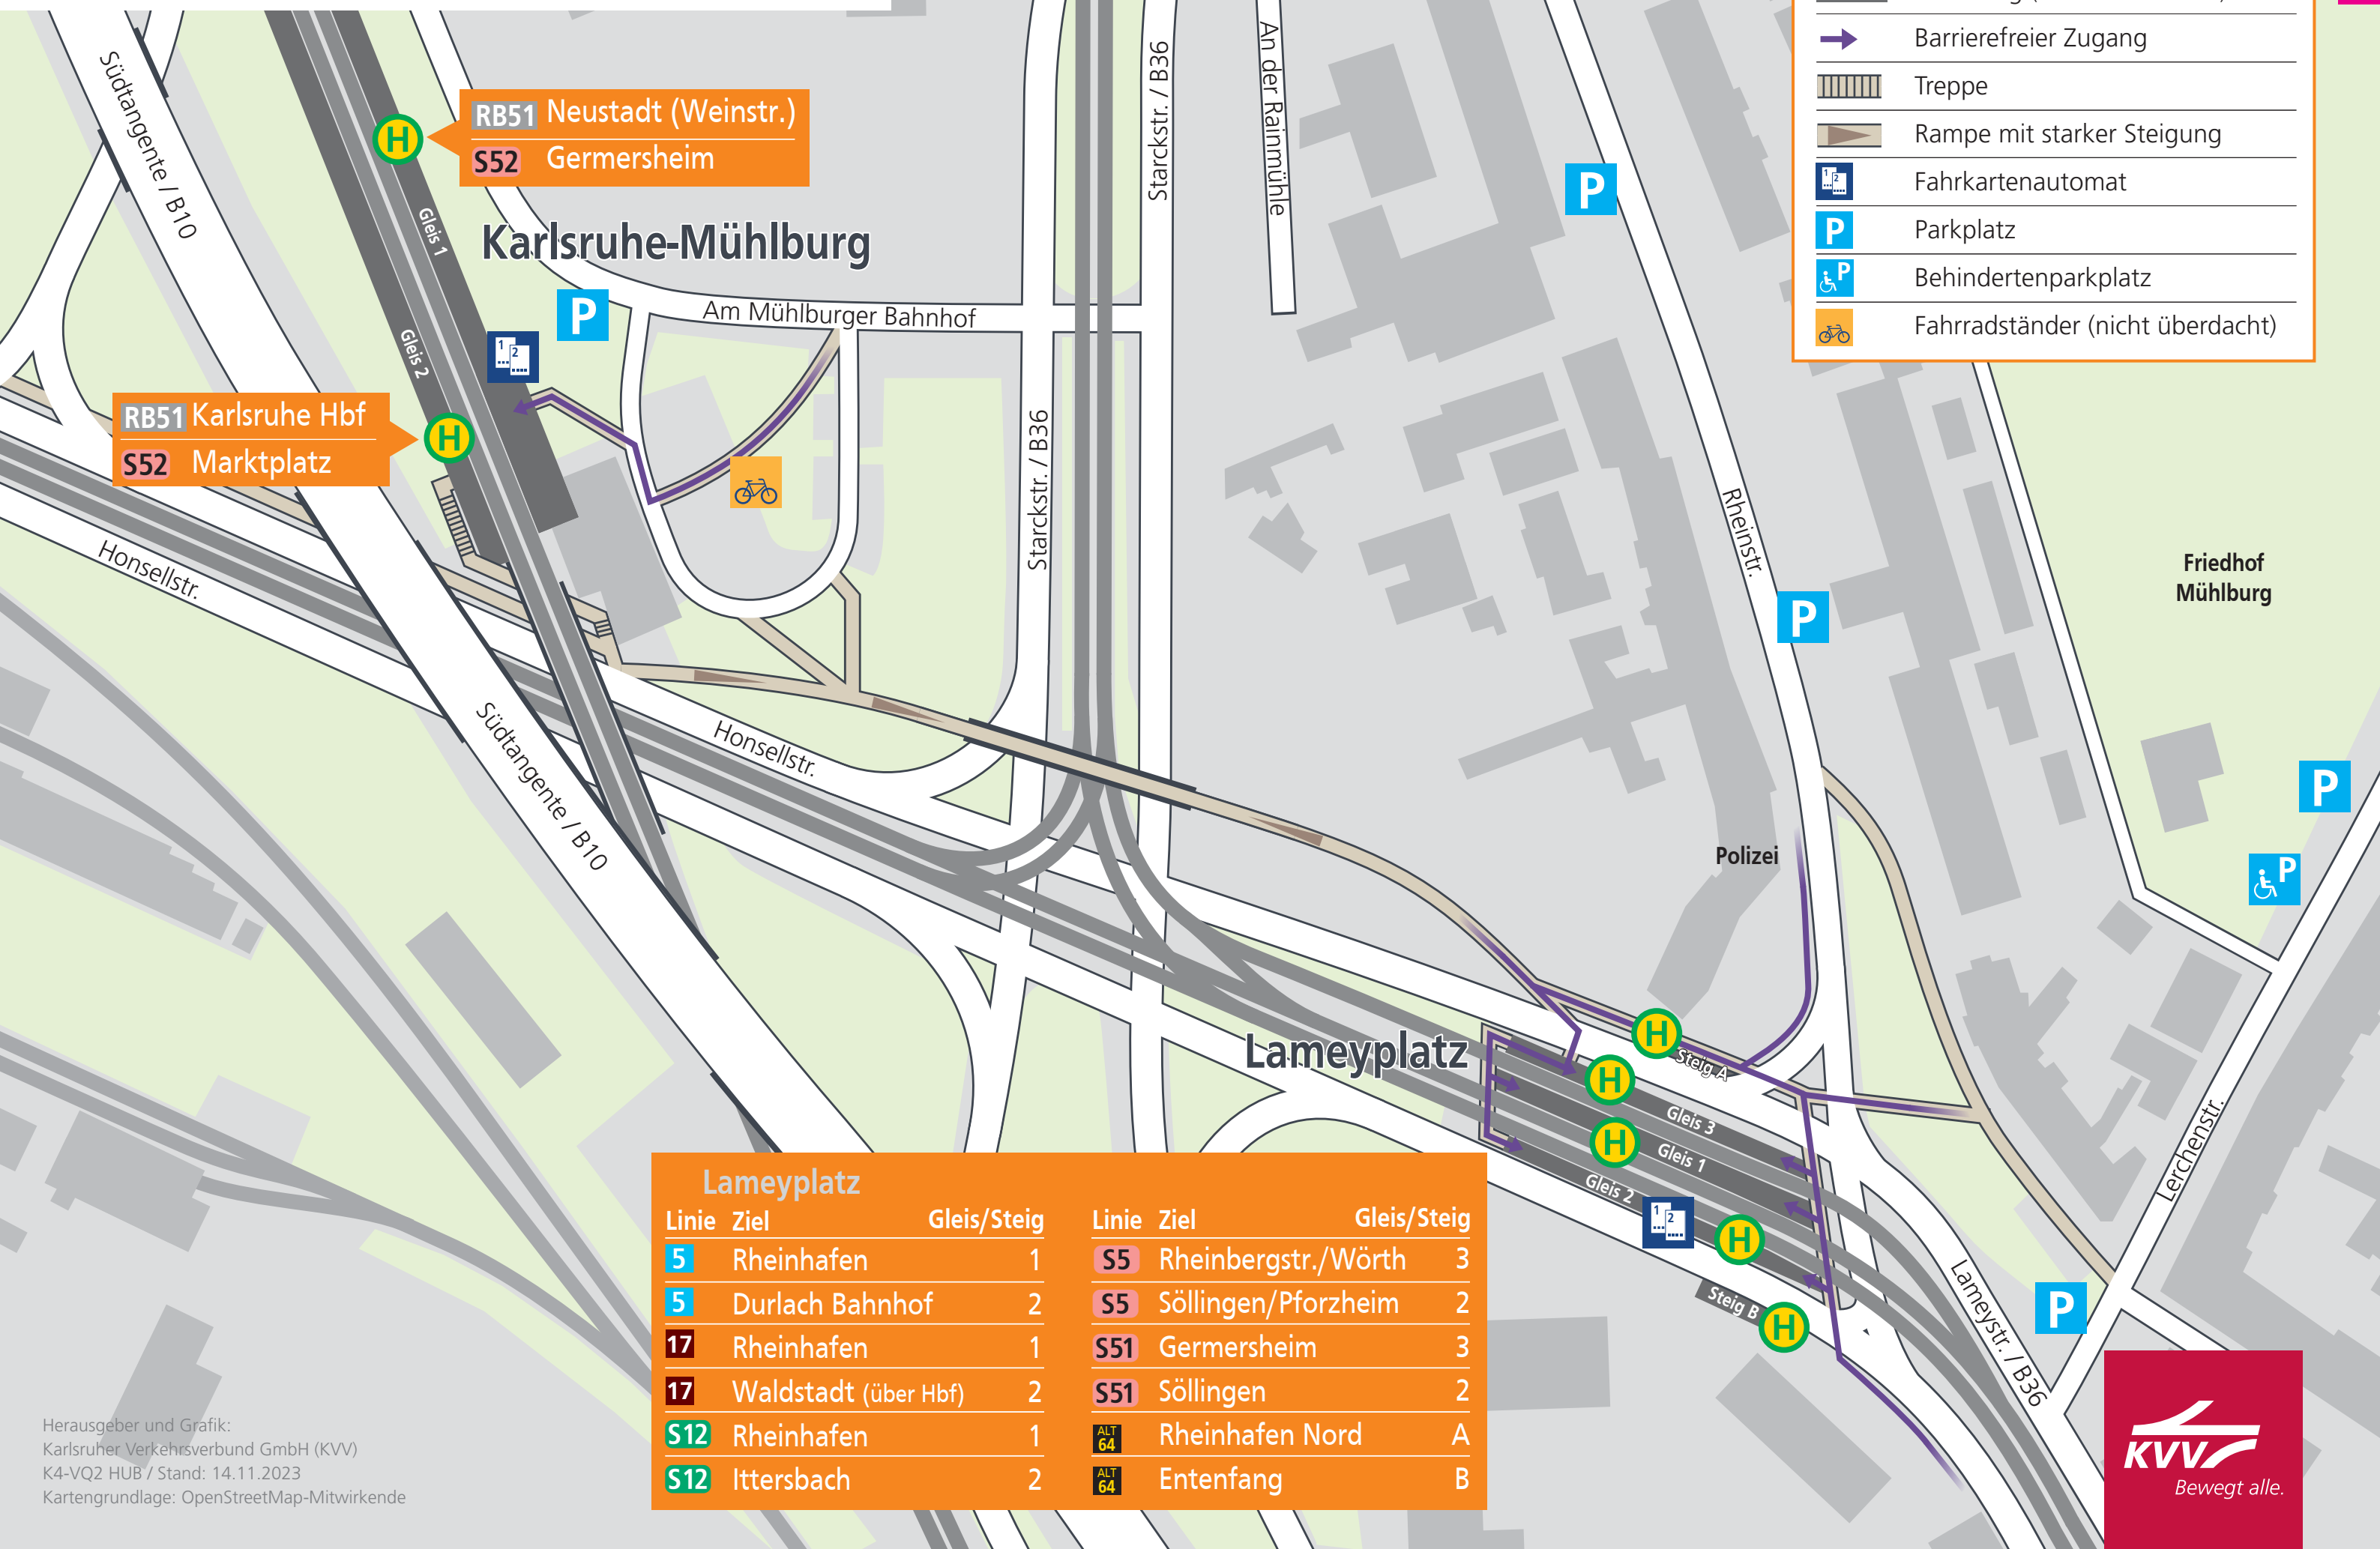

Karlsruhe-Mühlburg und Lameyplatz

- Haltestelle mit bedienenden Linien
- Bahnsteig (nicht barrierefrei)
- Barrierefreier Zugang
- Treppe
- Rampe mit starker Steigung
- Fahrkartenautomat
- Parkplatz
- Behindertenparkplatz
- Fahrradständer (nicht überdacht)

RB51 Karlsruhe Hbf
S52 Marktplatz

RB51 Neustadt (Weinstr.)
S52 Germersheim

Lameyplatz			Lameyplatz		
Linie	Ziel	Gleis/Steig	Linie	Ziel	Gleis/Steig
5	Rheinhafen	1	S5	Rheinbergstr./Wörth	3
5	Durlach Bahnhof	2	S5	Söllingen/Pforzheim	2
17	Rheinhafen	1	S51	Germersheim	3
17	Waldstadt (über Hbf)	2	S51	Söllingen	2
S12	Rheinhafen	1	ALT 64	Rheinhafen Nord	A
S12	Ittersbach	2	ALT 64	Entenfang	B